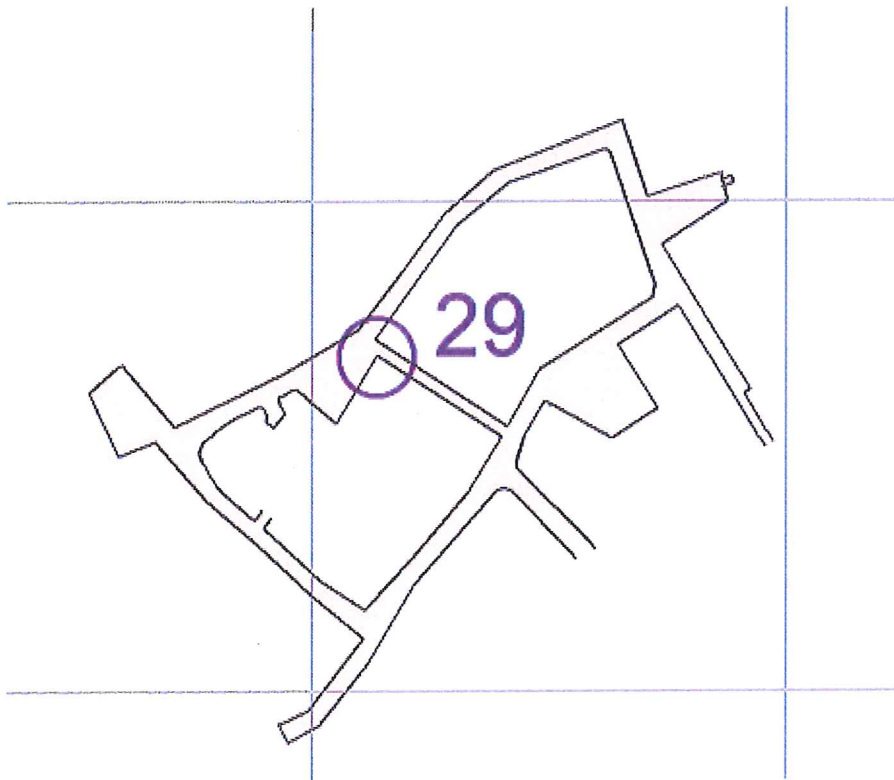

FIDUSLØB 2019

Post 29