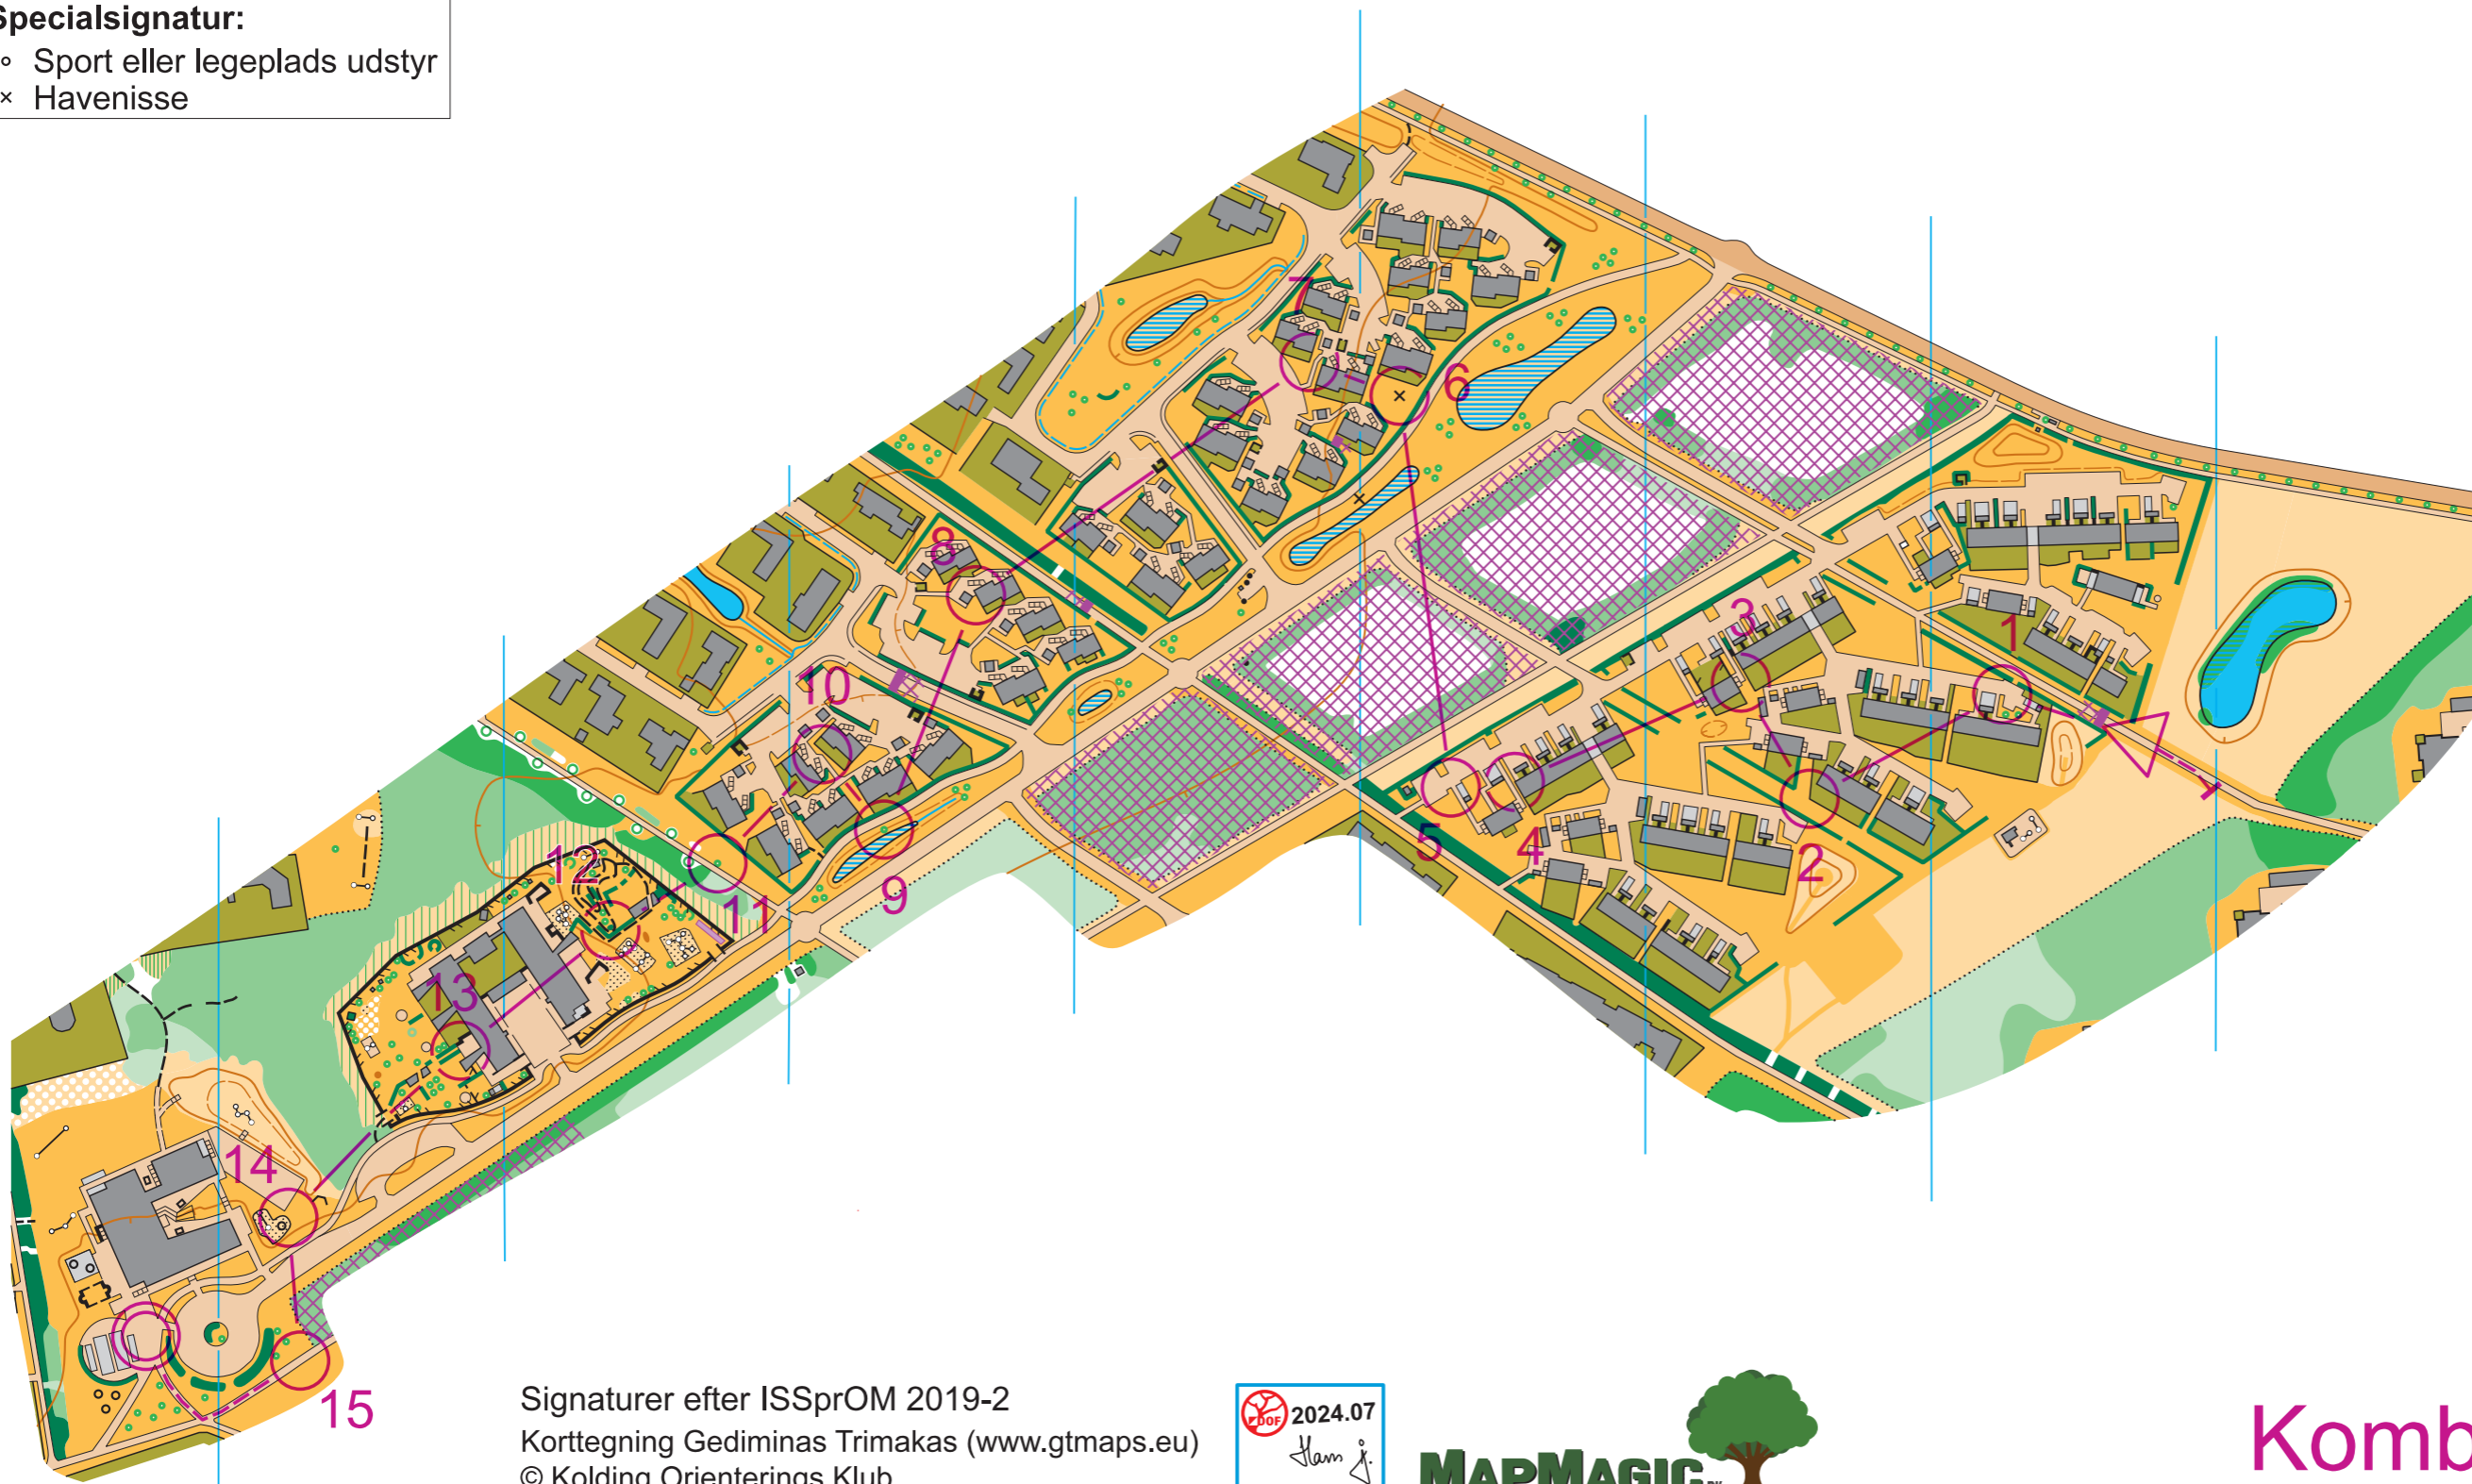

# DREJENS

Målestok 1:3 000  
 Ækvidistance 2,5 m  
 2024

- Specialsignatur:**
- Sport eller legeplads udstyr
  - × Havenisse

DM KO Sprint 2024			
Semi H 45	2,1 km		
---- 40 m ---->△			
▷		/	
1 130	◇		○
2 126	↘	■	┌
3 125	◇		┐
4 121	◇		◀
5 64	◇		▲
6 118	×		○
7 115	⊛		└
8 102	◇		┌
9 100	↑		○
10 97	▨		└
11 84	↑		○
12 83	↑	⊛	○
13 75	↓	⊛	┐
14 65	◇	⊛	○
15 120	/		
○---- 90 m ---->◎			

# DREJENS

Målestok 1:3 000

Ækvidistance 2,5 m

2024

**Specialsignatur:**

- Sport eller legeplads udstyr
- × Havenisse

DM KO Sprint 2024				
Semi H 45	2,1 km			
---- 40 m ---->△				
▷		/		
1 130	◇			○
2 129	⊛			<
3 127 ↑	◇			<
4 122 ↓	■			<
5 64	◇			^
6 118	×			○
7 115	⊛			└
8 102	◇			└
9 100	↑			○
10 97	▨			└
11 84	↑			○
12 83 ↑	⊛			○
13 75 ↓	⊛			└
14 65	◇	⊛		○
15 120	/			
○---- 90 m ---->◎				

# DREJENS

Målestok 1:3 000

Ækvidistance 2,5 m

2024

**Specialsignatur:**

- Sport eller legeplads udstyr
- × Havenisse

DM KO Sprint 2024			
Semi H 45	2,1 km		
---- 40 m ---->△			
▷		/	
1 130	◇		○
2 128	⊠		└
3 123	◇		◀
4 124	⚡		^
5 64	◇		^
6 118	×		○
7 115	⊠		└
8 102	◇		└
9 100	↑		○
10 97	▨		└
11 84	↑		○
12 83	↑ ⊠		○
13 75	↓ ⚡		└
14 65	◇ ⊠		○
15 120	/		
○---- 90 m ---->◎			