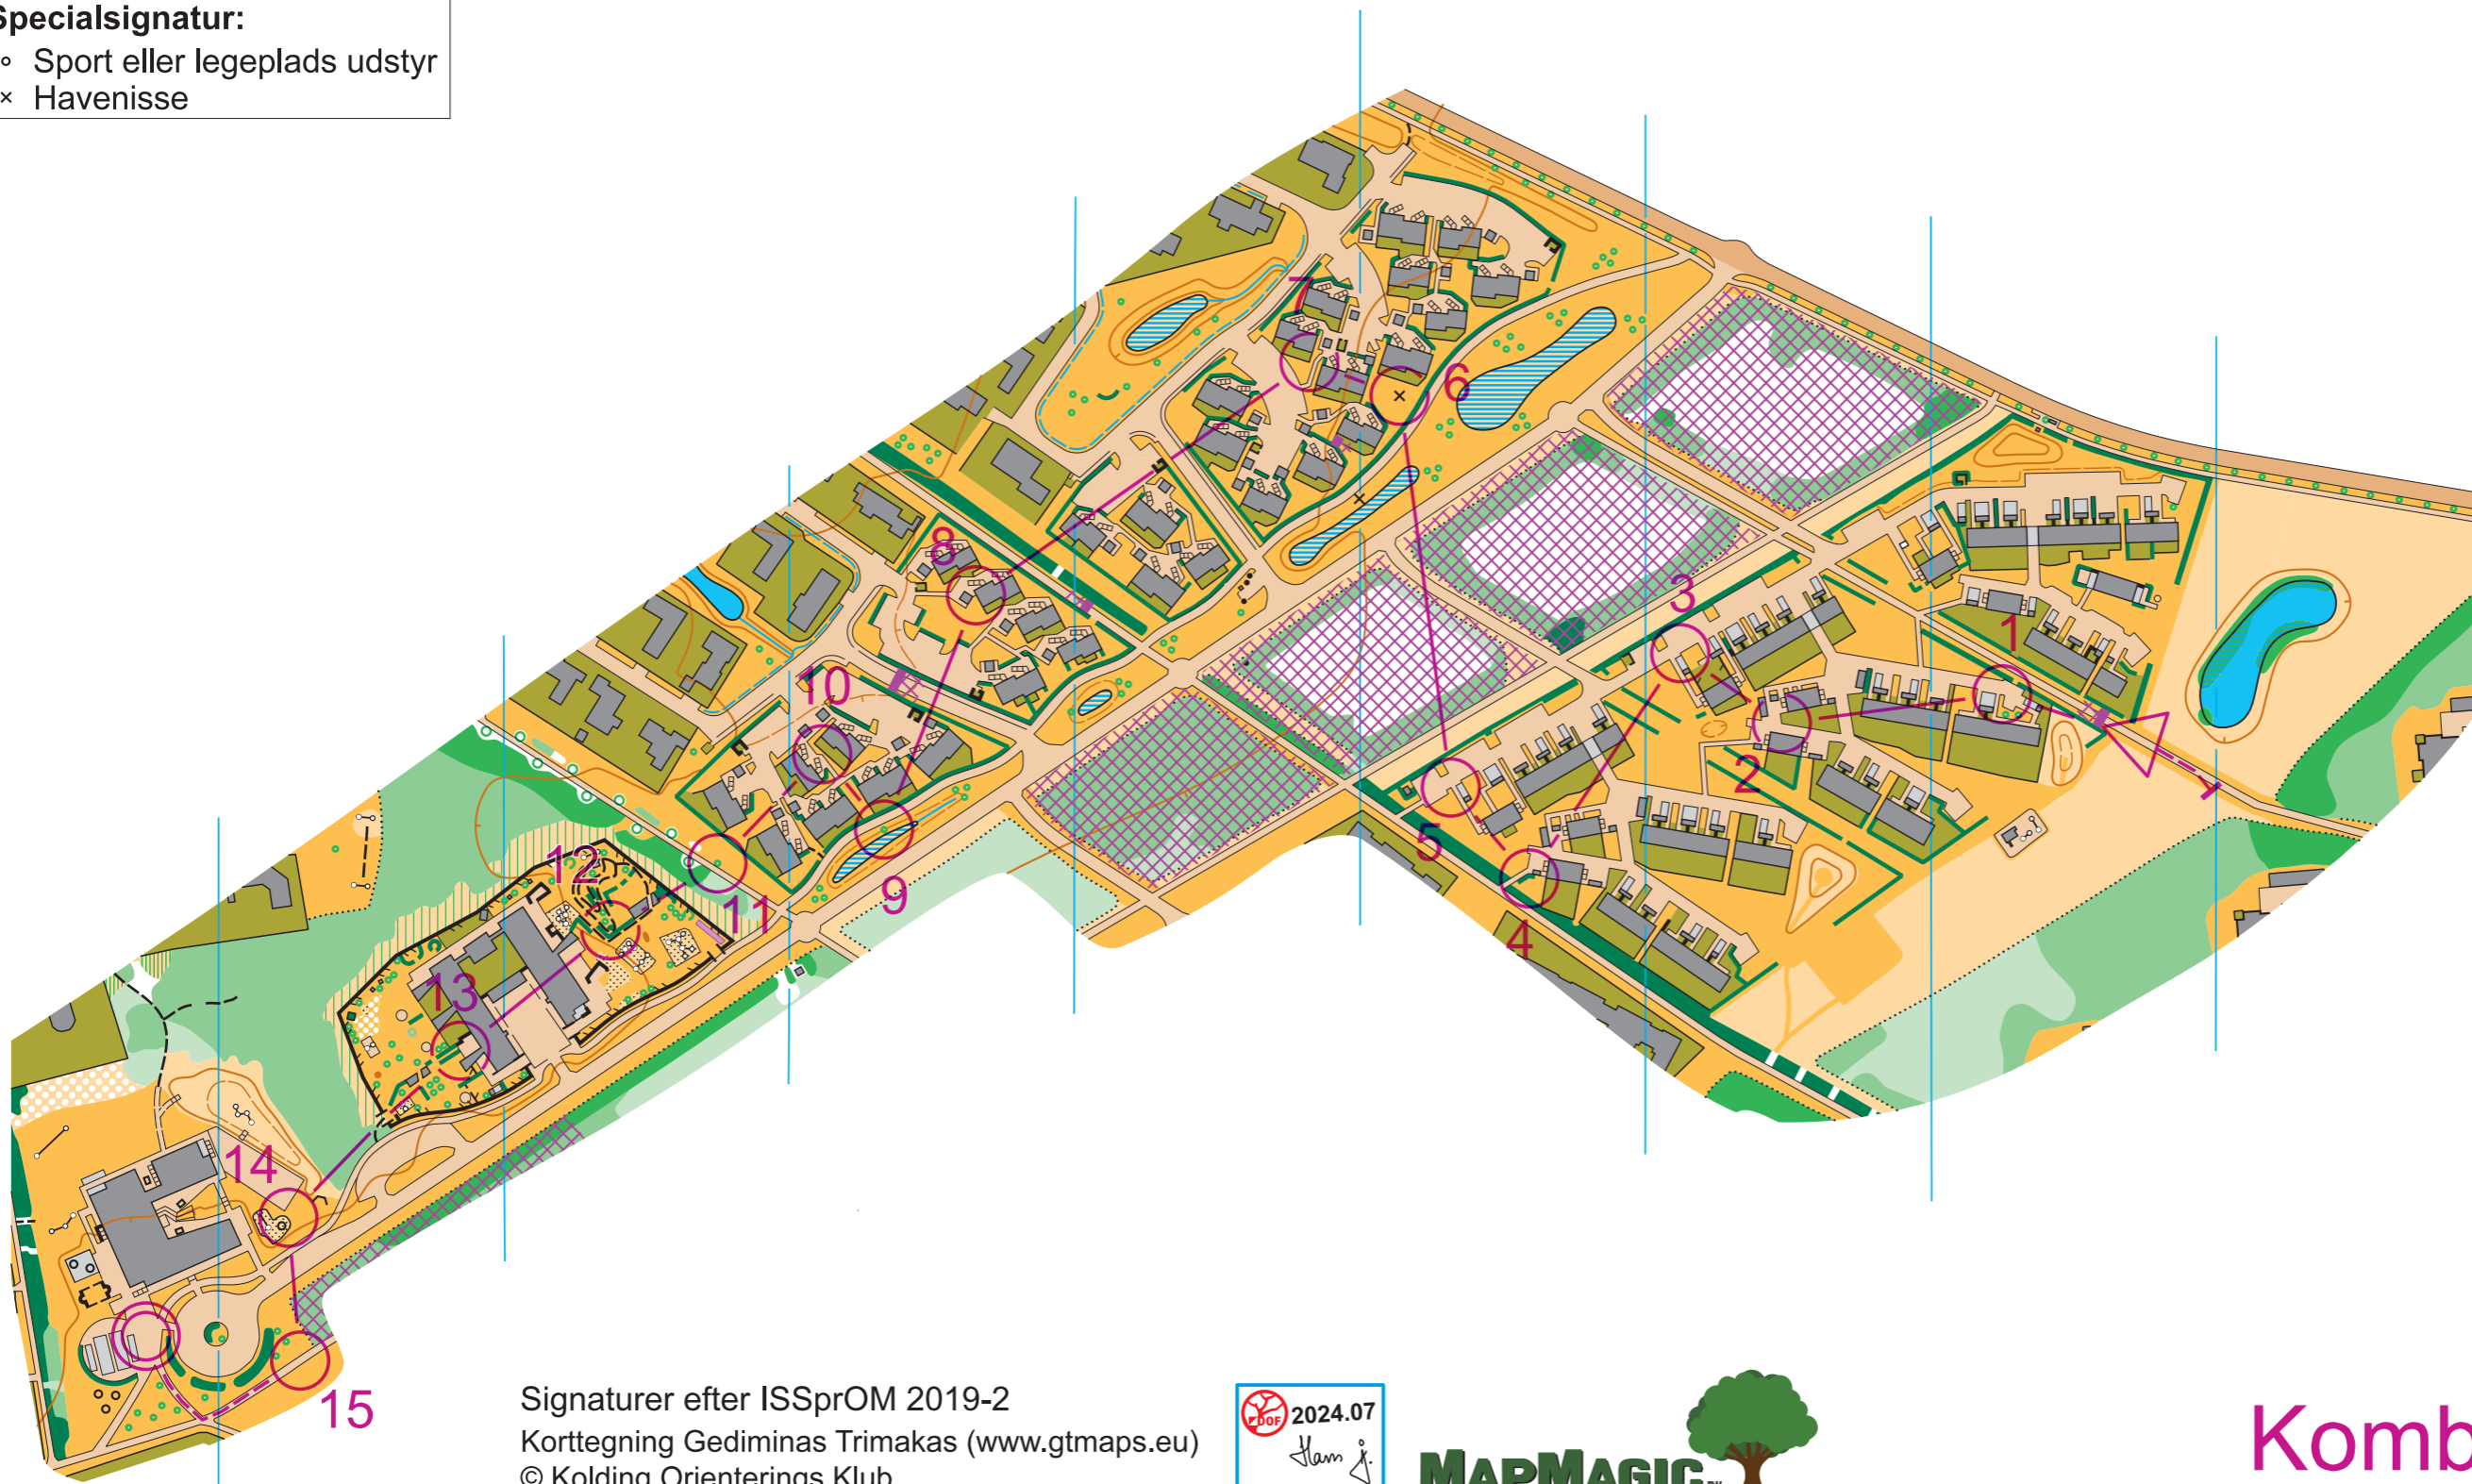

# DREJENS

Målestok 1:3 000

Ækvidistance 2,5 m

2024

**Specialsignatur:**

- Sport eller legeplads udstyr
- × Havenisse

DM KO Sprint 2024				
Semi H 45	2,1 km			
---- 40 m ---->△				
▷		/		
1 130	◇			○
2 129	⊛			<
3 127 ↑	◇			<
4 122 ↓	■			<
5 64	◇			^
6 118	×			○
7 115	⊛			└
8 102	◇			└
9 100	↑			○
10 97	▨			└
11 84	↑			○
12 83 ↑	⊛			○
13 75 ↓	⊛			└
14 65	◇	⊛		○
15 120	/			
○---- 90 m ---->◎				

# DREJENS

Målestok 1:3 000

Ækvidistance 2,5 m

2024

**Specialsignatur:**

- Sport eller legeplads udstyr
- × Havenisse

DM KO Sprint 2024			
Semi H 45	2,1 km		
---- 40 m ---->△			
▷		/	
1 130	◇		○
2 128	⊠		└
3 123	◇		◀
4 124	⚡		^
5 64	◇		^
6 118	×		○
7 115	⊠		└
8 102	◇		└
9 100	↑		○
10 97	▨		└
11 84	↑		○
12 83	↑ ⊠		○
13 75	↓ ⚡		└
14 65	◇ ⊠		○
15 120	/		
○---- 90 m ---->◎			