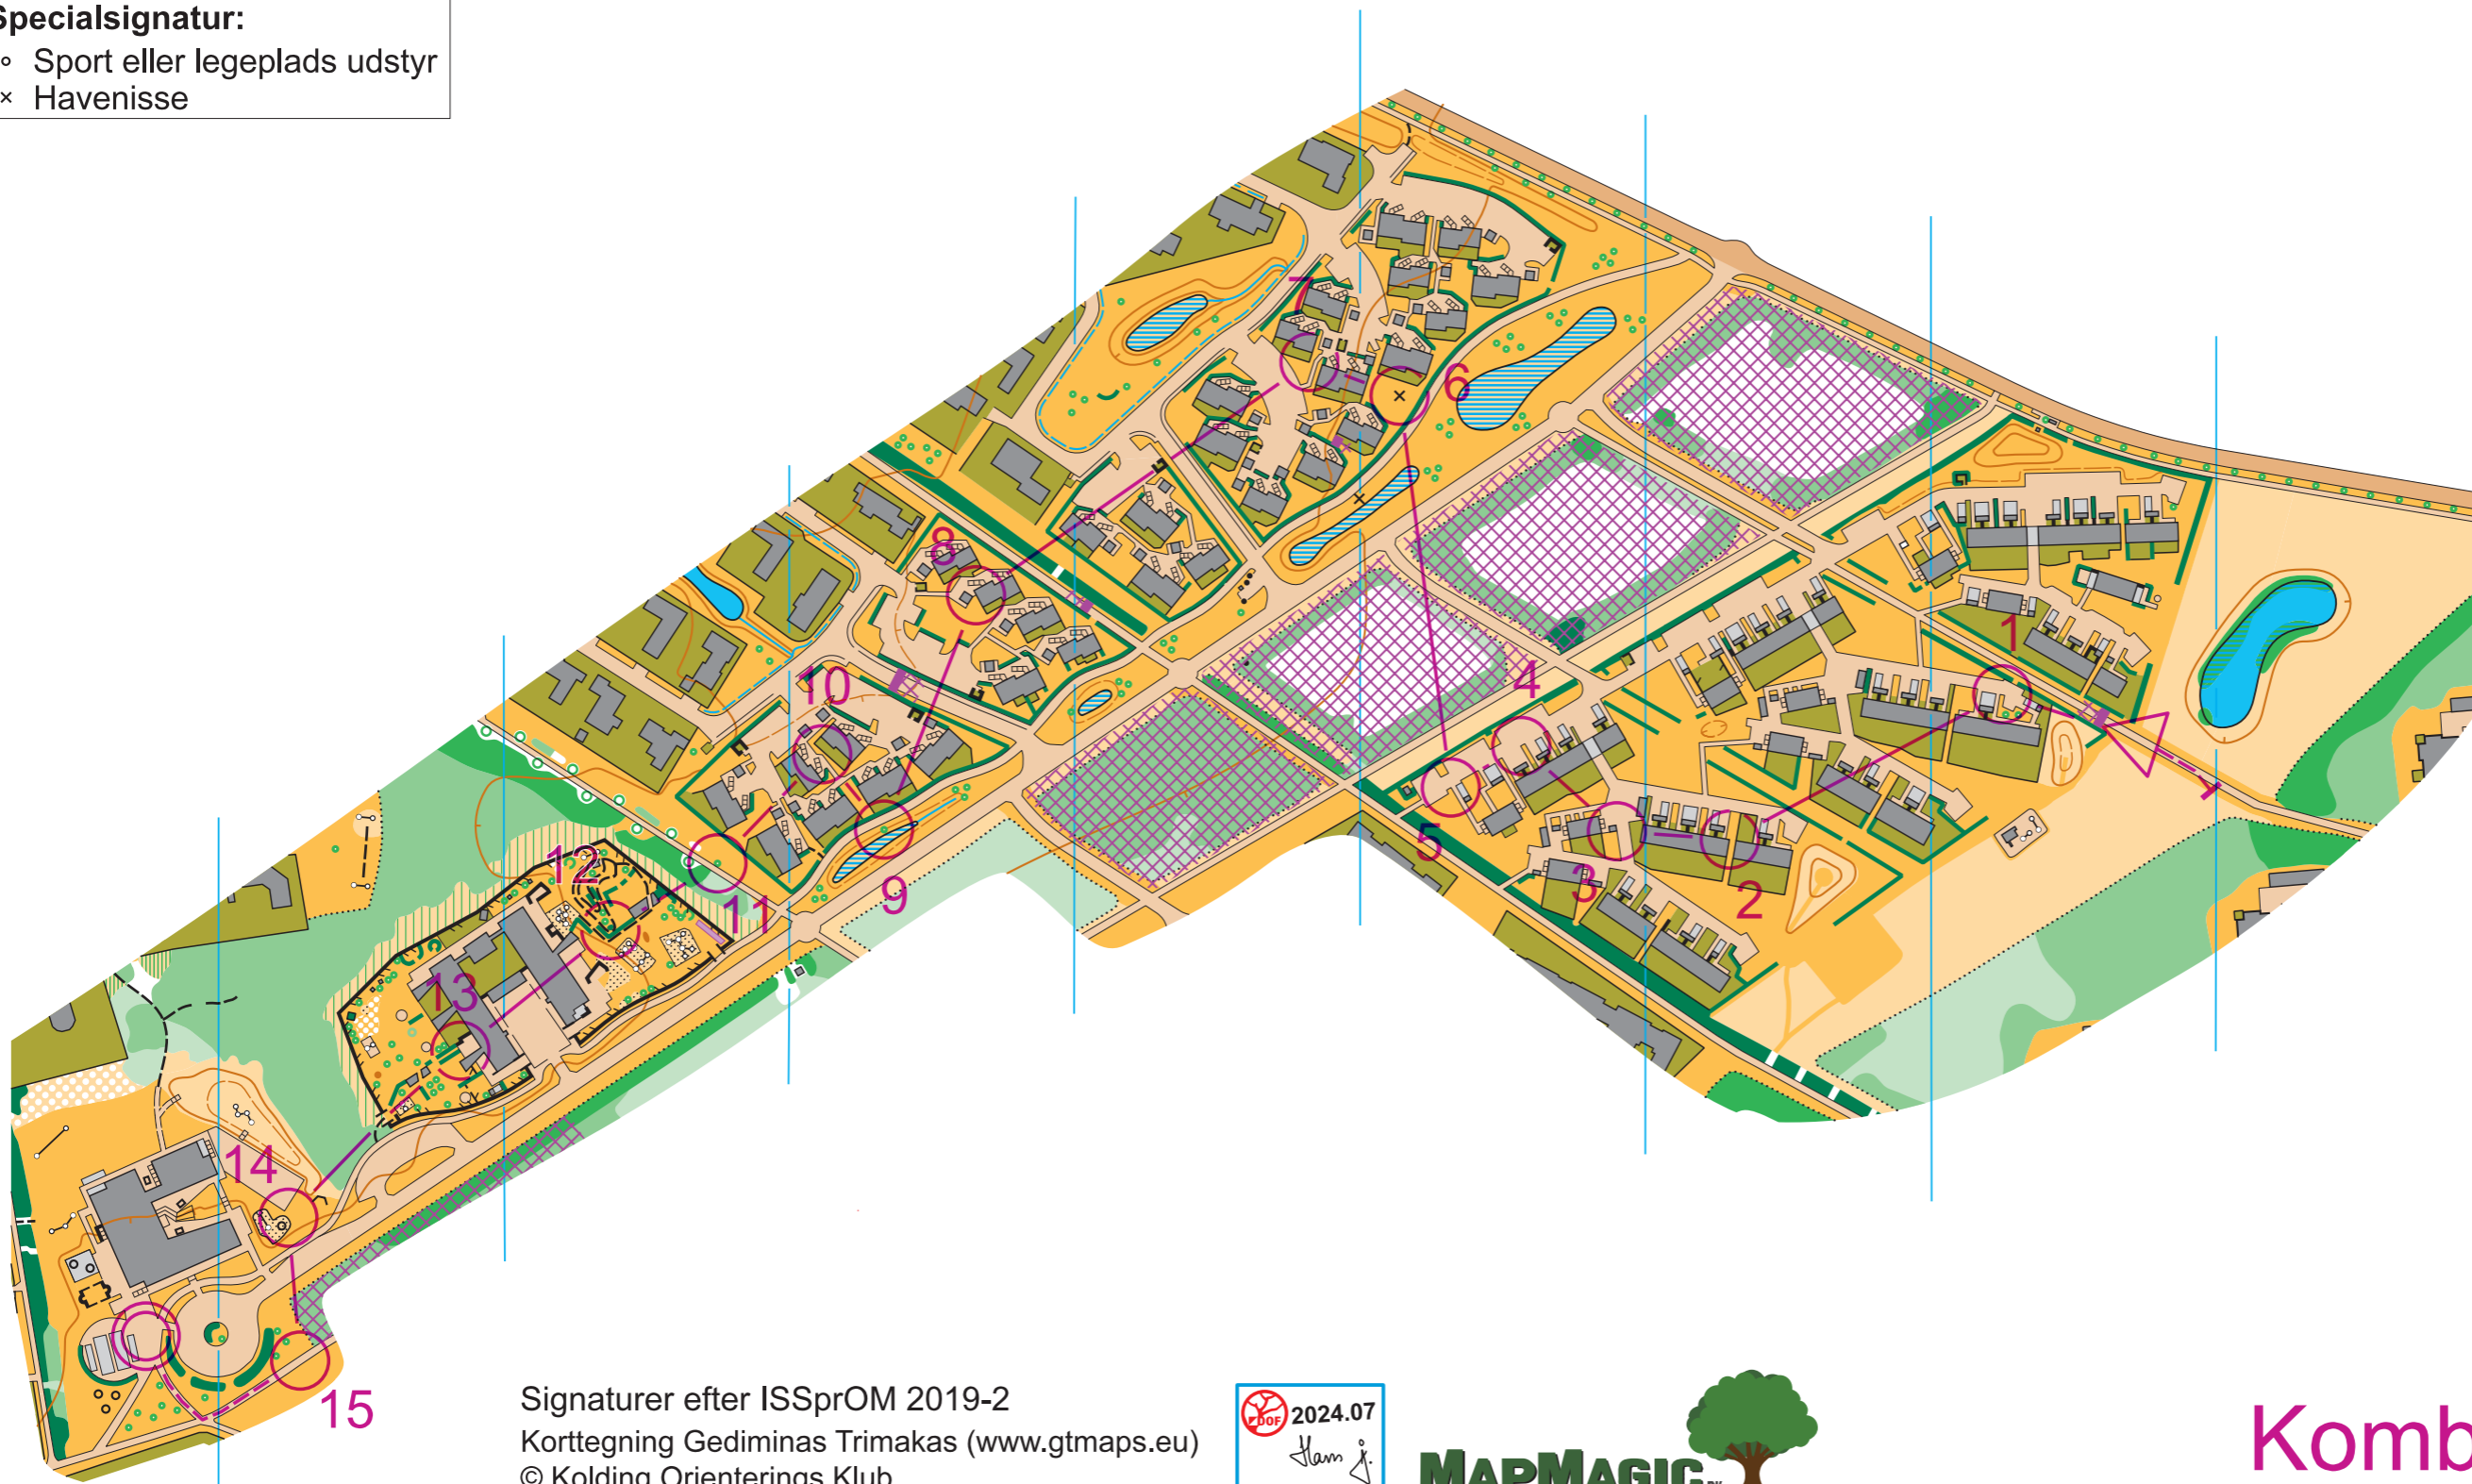

# DREJENS

Målestok 1:3 000  
 Ækvidistance 2,5 m  
 2024

- Specialsignatur:**
- Sport eller legeplads udstyr
  - × Havenisse

DM KO Sprint 2024			
Semi H 45	2,1 km		
---- 40 m ---->△			
▷		/	
1 130	◇		○
2 126	↘	■	┌
3 125	◇		┐
4 121	◇		◀
5 64	◇		▲
6 118	×		○
7 115	⊛		└
8 102	◇		┌
9 100	↑		○
10 97	▨		└
11 84	↑		○
12 83	↑	⊛	○
13 75	↓	⊛	┐
14 65	◇	⊛	○
15 120	/		
○---- 90 m ---->◎			

www.condes.net 10.5.11 Kolding Orienteringsklub

Signaturer efter ISSprOM 2019-2  
 Korttegning Gediminas Trimakas (www.gtmaps.eu)  
 © Kolding Orienterings Klub

# DREJENS

Målestok 1:3 000

Ækvidistance 2,5 m

2024

**Specialsignatur:**

- Sport eller legeplads udstyr
- × Havenisse

DM KO Sprint 2024				
Semi H 45	2,1 km			
---- 40 m ---->△				
▷		/		
1 130	◇			○
2 129	⊛			<
3 127 ↑	◇			<
4 122 ↓	■			<
5 64	◇			^
6 118	×			○
7 115	⊛			└
8 102	◇			└
9 100	↑			○
10 97	▨			└
11 84	↑			○
12 83 ↑	⊛			○
13 75 ↓	⊛			└
14 65	◇	⊛		○
15 120	/			
○---- 90 m ---->◎				

# DREJENS

Målestok 1:3 000

Ækvidistance 2,5 m

2024

**Specialsignatur:**

- Sport eller legeplads udstyr
- × Havenisse

DM KO Sprint 2024			
Semi H 45	2,1 km		
---- 40 m ---->△			
▷		/	
1 130	◇		○
2 128	⊠		└
3 123	◇		◀
4 124	⚡		^
5 64	◇		^
6 118	×		○
7 115	⊠		└
8 102	◇		└
9 100	↑		○
10 97	▨		└
11 84	↑		○
12 83	↑ ⊠		○
13 75	↓ ⚡		└
14 65	◇ ⊠		○
15 120	/		
○---- 90 m ---->◎			