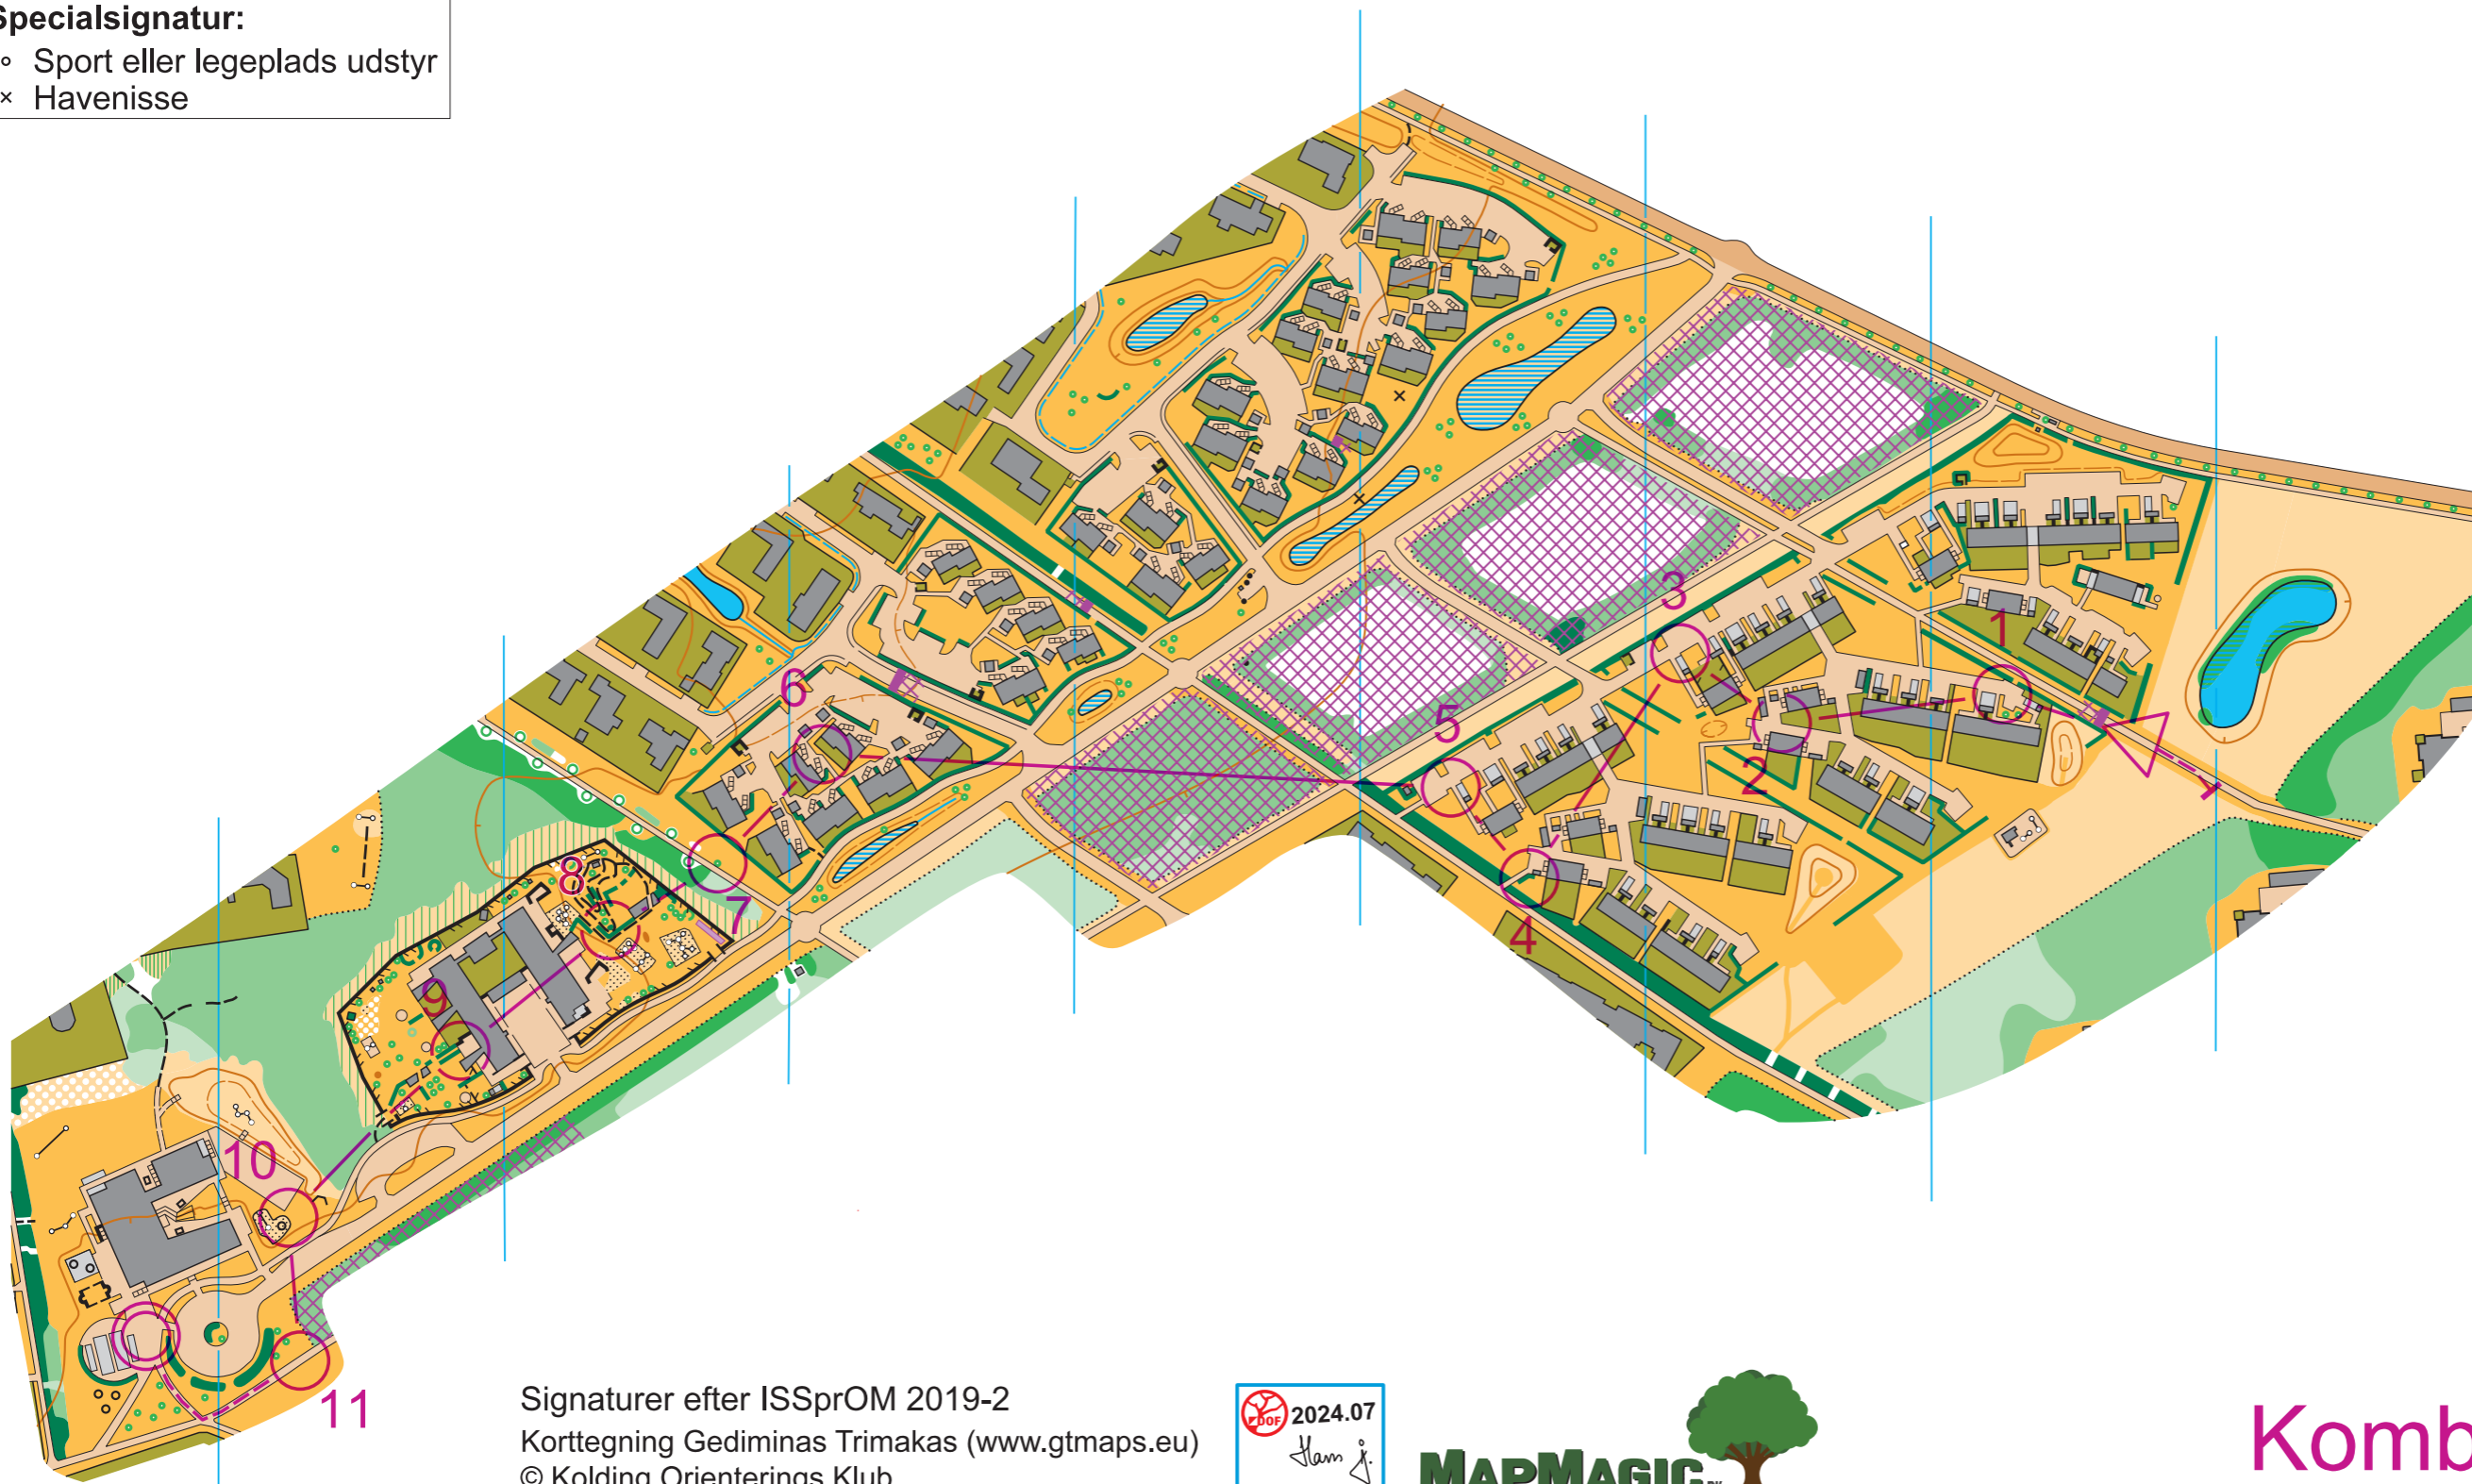

# DREJENS

Målestok 1:3 000

Ækvidistance 2,5 m

2024

**Specialsignatur:**

- Sport eller legeplads udstyr
- × Havenisse

DM KO Sprint 2024				
Semi D 45	1,5 km			
---- 40 m ---->△				
▷		/		
1 130	◇			○
2 126	↘	■		┌
3 125	◇			└
4 121	◇			◀
5 64	◇			▲
6 97	▨			┌
7 84	↑			○
8 83	↑	⊗		○
9 75	↓	⊗		/
10 65	◇	⊗		○
11 120	/			
○---- 90 m ---->◎				

# DREJENS

Målestok 1:3 000

Ækvidistance 2,5 m

2024

**Specialsignatur:**

- Sport eller legeplads udstyr
- × Havenisse

DM KO Sprint 2024				
Semi D 45	1,5 km			
---- 40 m ---->△				
▷		/		
1 130	◇			○
2 129	⊛			<
3 127 ↑	◇			<
4 122 ↓	■			<
5 64	◇			^
6 97	▨			⊥
7 84	↑			○
8 83 ↑	⊗			○
9 75 ↓	⚡			/
10 65	◇	⊙		○
11 120	/			
○---- 90 m ---->⊙				

# DREJENS

Målestok 1:3 000

Ækvidistance 2,5 m

2024

**Specialsignatur:**

- Sport eller legeplads udstyr
- × Havenisse

DM KO Sprint 2024				
Semi D 45	1,5 km			
---- 40 m ---->△				
▷		/		
1 130	◇			○
2 128	⊠			└
3 123	◇			◀
4 124	⚡			^
5 64	◇			^
6 97	▨			┐
7 84	↑			○
8 83	↑ ⊗			○
9 75	↓ ⚡			/
10 65	◇	⊠		○
11 120	/			
○---- 90 m ---->◎				

Signaturer efter ISSprOM 2019-2  
 Korttegning Gediminas Trimakas (www.gtmaps.eu)  
 © Kolding Orienterings Klub

Kombination: C