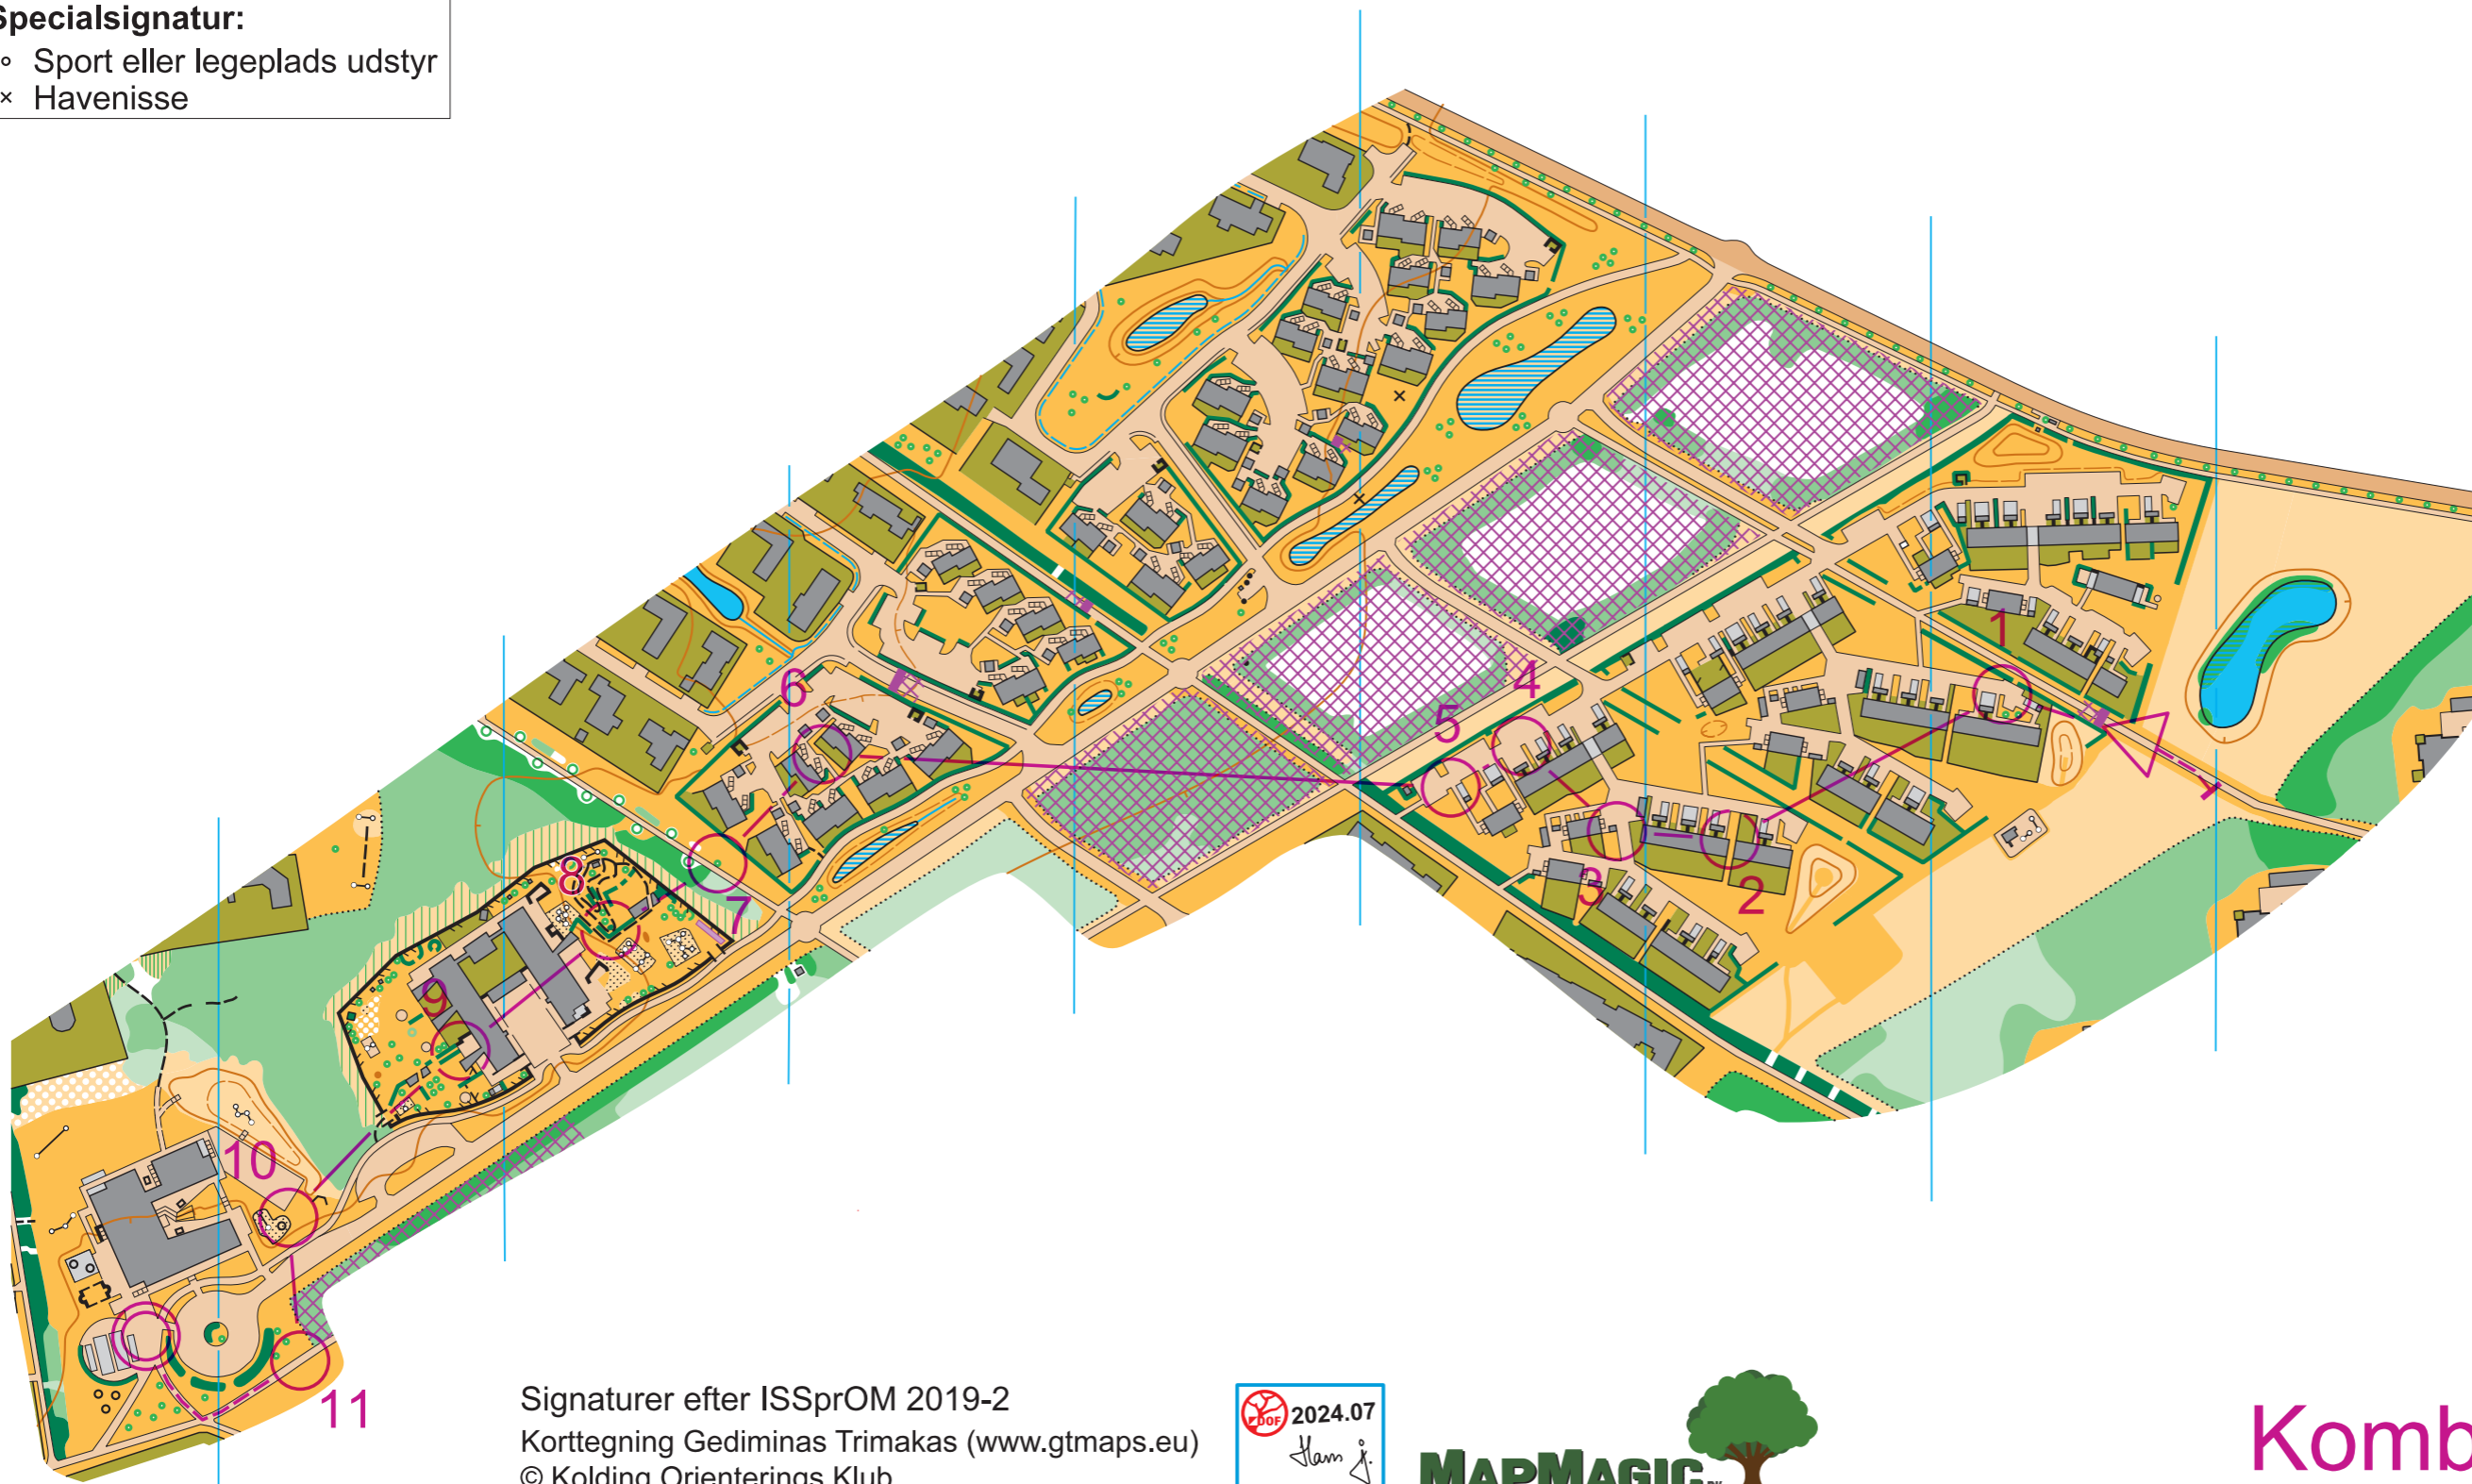

# DREJENS

Målestok 1:3 000

Ækvidistance 2,5 m

2024

**Specialsignatur:**

- Sport eller legeplads udstyr
- × Havenisse

DM KO Sprint 2024				
Semi D 45	1,5 km			
---- 40 m ---->△				
▷		/		
1 130	◇			○
2 126	↘	■		┌
3 125	◇			└
4 121	◇			◀
5 64	◇			▲
6 97	▨			┌
7 84	↑			○
8 83	↑	⊗		○
9 75	↓	⊗		/
10 65	◇	⊗		○
11 120	/			
○---- 90 m ---->◎				

Signaturer efter ISSprOM 2019-2  
 Korttegning Gediminas Trimakas (www.gtmaps.eu)  
 © Kolding Orienterings Klub

**Kombination: A**

# DREJENS

Målestok 1:3 000

Ækvidistance 2,5 m

2024

**Specialsignatur:**

- Sport eller legeplads udstyr
- × Havenisse

DM KO Sprint 2024				
Semi D 45	1,5 km			
---- 40 m ---->△				
▷		/		
1 130	◇			○
2 129	⊛			<
3 127 ↑	◇			<
4 122 ↓	■			<
5 64	◇			^
6 97	▨			⊥
7 84	↑			○
8 83 ↑	⊗			○
9 75 ↓	⚡			/
10 65	◇	⊙		○
11 120	/			
○---- 90 m ---->⊙				

# DREJENS

Målestok 1:3 000

Ækvidistance 2,5 m

2024

**Specialsignatur:**

- Sport eller legeplads udstyr
- × Havenisse

DM KO Sprint 2024				
Semi D 45	1,5 km			
---- 40 m ---->△				
▷		/		
1 130	◇			○
2 128	⊠			└
3 123	◇			◀
4 124	⚡			^
5 64	◇			^
6 97	▨			┐
7 84	↑			○
8 83	↑ ⊗			○
9 75	↓ ⚡			/
10 65	◇	⊠		○
11 120	/			
○---- 90 m ---->◎				