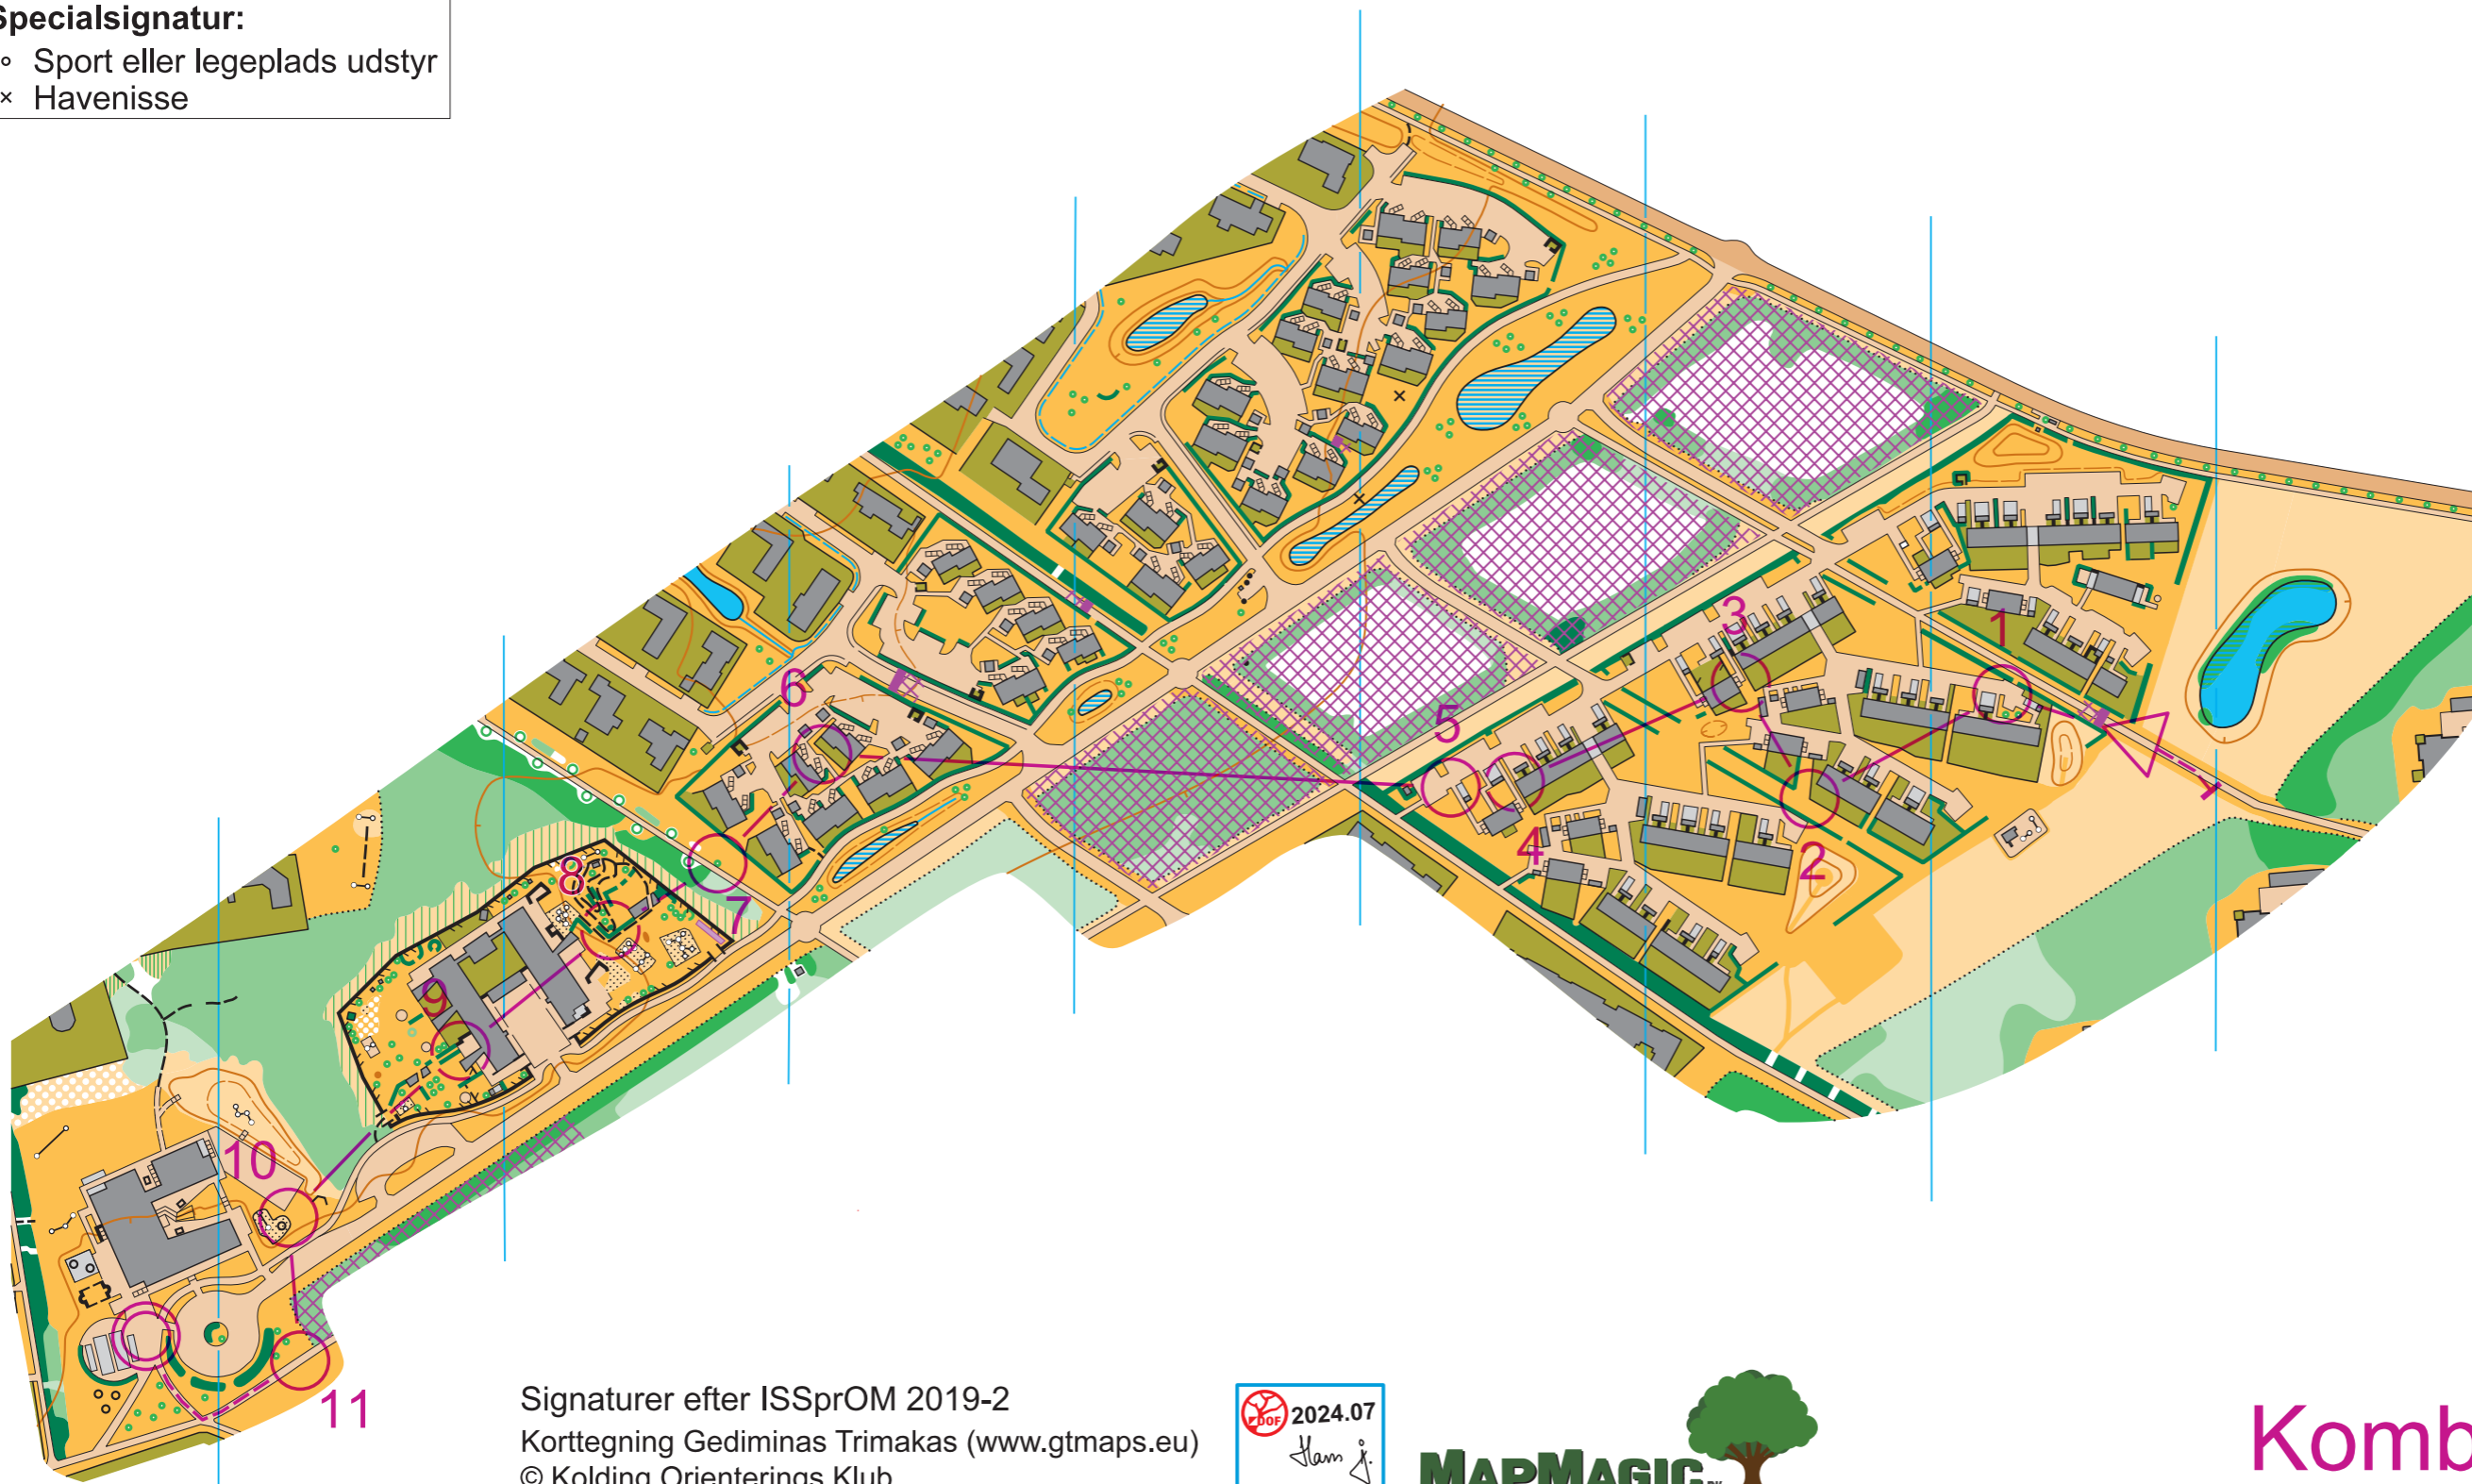

# DREJENS

Målestok 1:3 000

Ækvidistance 2,5 m

2024

**Specialsignatur:**

- Sport eller legeplads udstyr
- × Havenisse

DM KO Sprint 2024				
Semi D 45	1,5 km			
---- 40 m ---->△				
▷		/		
1 130	◇			○
2 126	↘	■		┌
3 125	◇			└
4 121	◇			◀
5 64	◇			▲
6 97	▨			┌
7 84	↑			○
8 83	↑	⊗		○
9 75	↓	⊗		/
10 65	◇	⊗		○
11 120	/			
○---- 90 m ---->◎				

Signaturer efter ISSprOM 2019-2  
 Korttegning Gediminas Trimakas (www.gtmaps.eu)  
 © Kolding Orienterings Klub

**Kombination: A**

# DREJENS

Målestok 1:3 000

Ækvidistance 2,5 m

2024

**Specialsignatur:**

- Sport eller legeplads udstyr
- × Havenisse

DM KO Sprint 2024				
Semi D 45	1,5 km			
---- 40 m ---->△				
▷		/		
1 130	◇			○
2 129	⊛			<
3 127 ↑	◇			<
4 122 ↓	■			<
5 64	◇			^
6 97	▨			⊥
7 84	↑			○
8 83 ↑	⊗			○
9 75 ↓	⚡			/
10 65	◇	⊙		○
11 120	/			
○---- 90 m ---->⊙				

# DREJENS

Målestok 1:3 000

Ækvidistance 2,5 m

2024

**Specialsignatur:**

- Sport eller legeplads udstyr
- × Havenisse

DM KO Sprint 2024				
Semi D 45	1,5 km			
---- 40 m ---->△				
▷		/		
1 130	◇			○
2 128	⊠			└
3 123	◇			◀
4 124	⚡			^
5 64	◇			^
6 97	▨			┐
7 84	↑			○
8 83	↑ ⊗			○
9 75	↓ ⚡			/
10 65	◇	⊠		○
11 120	/			
○---- 90 m ---->◎				