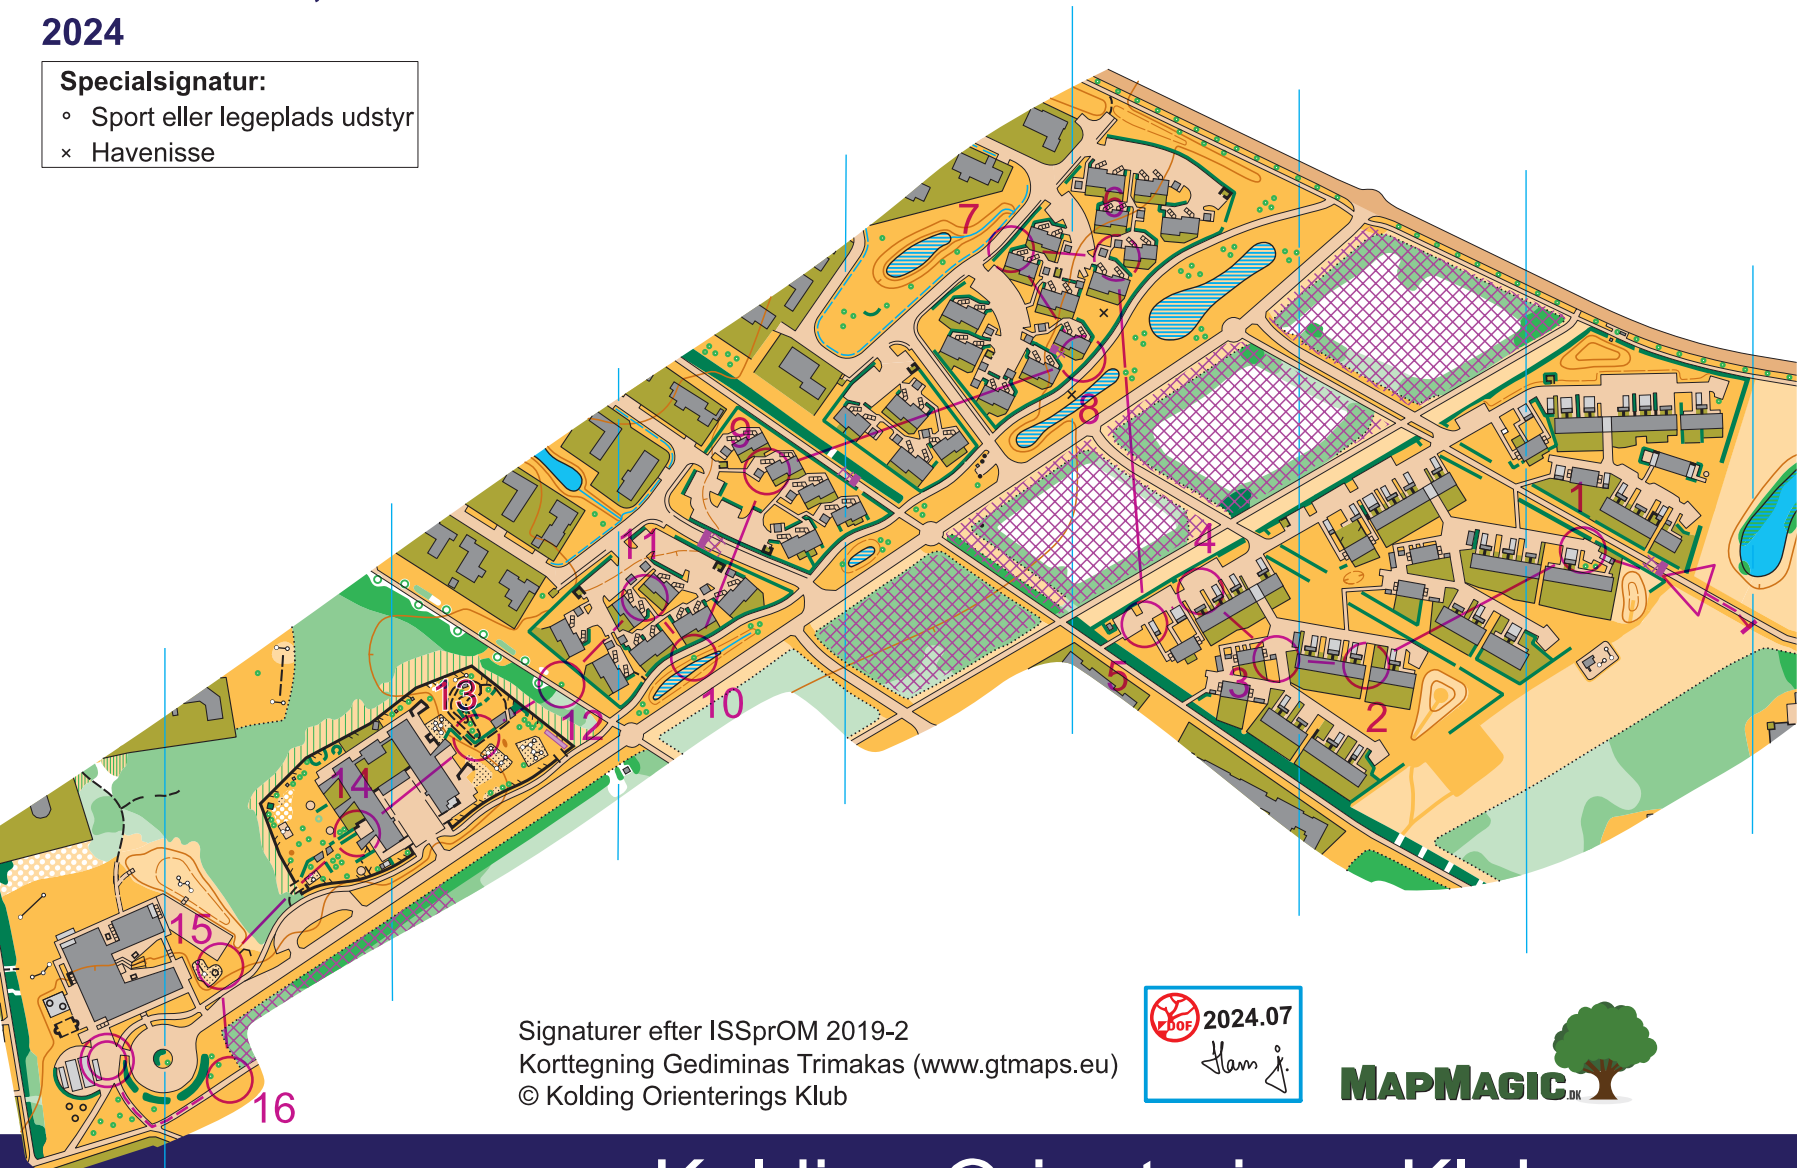

DM Knockout Sprint 2024

DREJENS

Målestok 1:4 000
Ækvidistance 2,5 m
2024

Specialsignatur:

- Sport eller legeplads udstyr
- × Havenisse

Kombination: A

DM KO Sprint 2024				
Kvart H 19-44	2,3 km			
---- 40 m ----> Δ				
1	130	◇		◦
2	126	↘	■	└
3	125	◇		└
4	121	◇		←
5	64	◇		↑
6	119	⋈		∧
7	116	⋈		└
8	117	⊠		└
9	102	◇		└
10	100	↑		◦
11	97	▨		└
12	84	↑		◦
13	83	↑	⊠	◦
14	75	↓	⋈	└
15	65	◇	⊠	◦
16	120	└		
○---- 90 m ----> ⊙				

Signaturer efter ISSprOM 2019-2
Korttegning Gediminas Trimakas (www.gtmaps.eu)
© Kolding Orienterings Klub

Kolding Orienterings Klub

www.condes.net 10.5.11 Kolding Orienteringsklub

DM Knockout Sprint 2024

DREJENS

Målestok 1:4 000
 Ækvidistance 2,5 m
 2024

Specialsignatur:

- Sport eller legeplads udstyr
- × Havenisse

Kombination: B

DM KO Sprint 2024				
Kvart H 19-44	2,3 km			
---- 40 m ----> △				
1	130	◇		◦
2	129	⊠		<
3	127 ↑	◇		<
4	122 ↓	■		<
5	64	◇		^
6	119	⋈		^
7	116	⋈		└
8	117	⊠		└
9	102	◇		└
10	100	⋈		◦
11	97	▨		└
12	84	⋈		◦
13	83 ↑	⊠		◦
14	75 ↓	⋈		└
15	65	◇	⊠	◦
16	120	◇		
○---- 90 m ----> ⊙				

DREJENS

Målestok 1:4 000
 Ækvidistance 2,5 m
 2024

Specialsignatur:

- Sport eller legeplads udstyr
- × Havenisse

Kombination: C

DM KO Sprint 2024				
Kvart H 19-44	2,3 km			
---- 40 m ----> Δ				
▶		/		
1	130	◇		◦
2	128	⊠		└
3	123	◇		<
4	124	⋈		^
5	64	◇		^
6	119	⋈		^
7	116	⋈		└
8	117	⊠		└
9	102	◇		└
10	100	↑		◦
11	97	▨		└
12	84	↑		◦
13	83	↑	⊠	◦
14	75	↓	⋈	/
15	65	◇	⊠	◦
16	120	/		
○---- 90 m ----> ⊙				