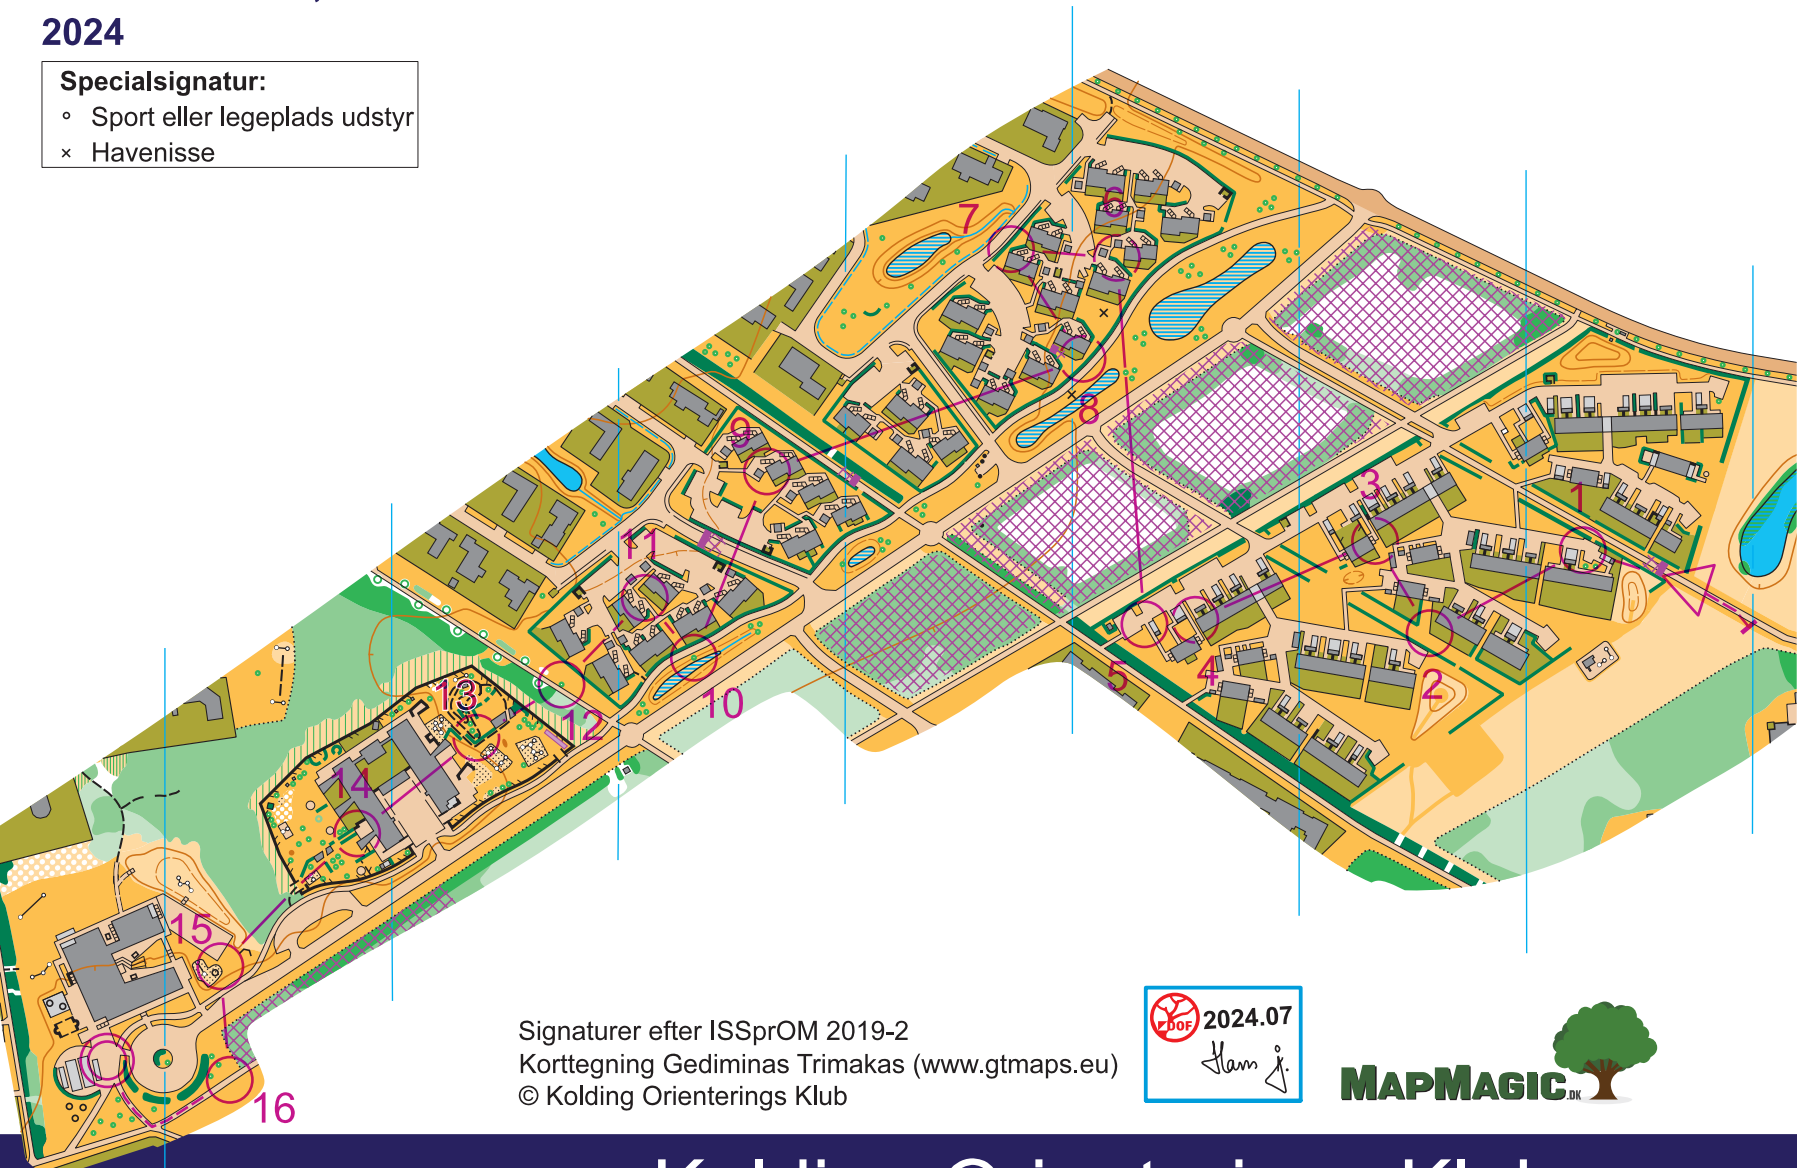

DM Knockout Sprint 2024

DREJENS

Målestok 1:4 000
Ækvidistance 2,5 m
2024

Specialsignatur:

- Sport eller legeplads udstyr
- × Havenisse

Kombination: A

DM KO Sprint 2024				
Kvart H 19-44	2,3 km			
---- 40 m ----> Δ				
1	130	◇		◦
2	126	↘	■	└
3	125	◇		└
4	121	◇		←
5	64	◇		↑
6	119	⋈		∧
7	116	⋈		└
8	117	⊠		└
9	102	◇		└
10	100	↑		◦
11	97	▨		└
12	84	↑		◦
13	83	↑	⊠	◦
14	75	↓	⋈	└
15	65	◇	⊠	◦
16	120	└		
○---- 90 m ----> ⊙				

Signaturer efter ISSprOM 2019-2
Korttegning Gediminas Trimakas (www.gtmaps.eu)
© Kolding Orienterings Klub

Kolding Orienterings Klub

www.condes.net 10.5.11 Kolding Orienteringsklub

DM Knockout Sprint 2024

DREJENS

Målestok 1:4 000
 Ækvidistance 2,5 m
 2024

Specialsignatur:

- Sport eller legeplads udstyr
- × Havenisse

Kombination: B

DM KO Sprint 2024				
Kvart H 19-44	2,3 km			
---- 40 m ----> △				
1	130	◇		◦
2	129	⊠		<
3	127 ↑	◇		<
4	122 ↓	■		<
5	64	◇		^
6	119	⋈		^
7	116	⋈		└
8	117	⊠		└
9	102	◇		└
10	100	⋈		◦
11	97	▨		└
12	84	⋈		◦
13	83 ↑	⊠		◦
14	75 ↓	⋈		└
15	65	◇	⊠	◦
16	120	◇		
○---- 90 m ----> ⊙				

DREJENS

Målestok 1:4 000
 Ækvidistance 2,5 m
 2024

Specialsignatur:

- Sport eller legeplads udstyr
- × Havenisse

Kombination: C

DM KO Sprint 2024				
Kvart H 19-44	2,3 km			
---- 40 m ----> Δ				
▶		/		
1	130	◇		◦
2	128	⊠		└
3	123	◇		<
4	124	⋈		^
5	64	◇		^
6	119	⋈		^
7	116	⋈		└
8	117	⊠		└
9	102	◇		└
10	100	↑		◦
11	97	▨		└
12	84	↑		◦
13	83	↑	⊠	◦
14	75	↓	⋈	/
15	65	◇	⊠	◦
16	120	/		
○---- 90 m ----> ⊙				