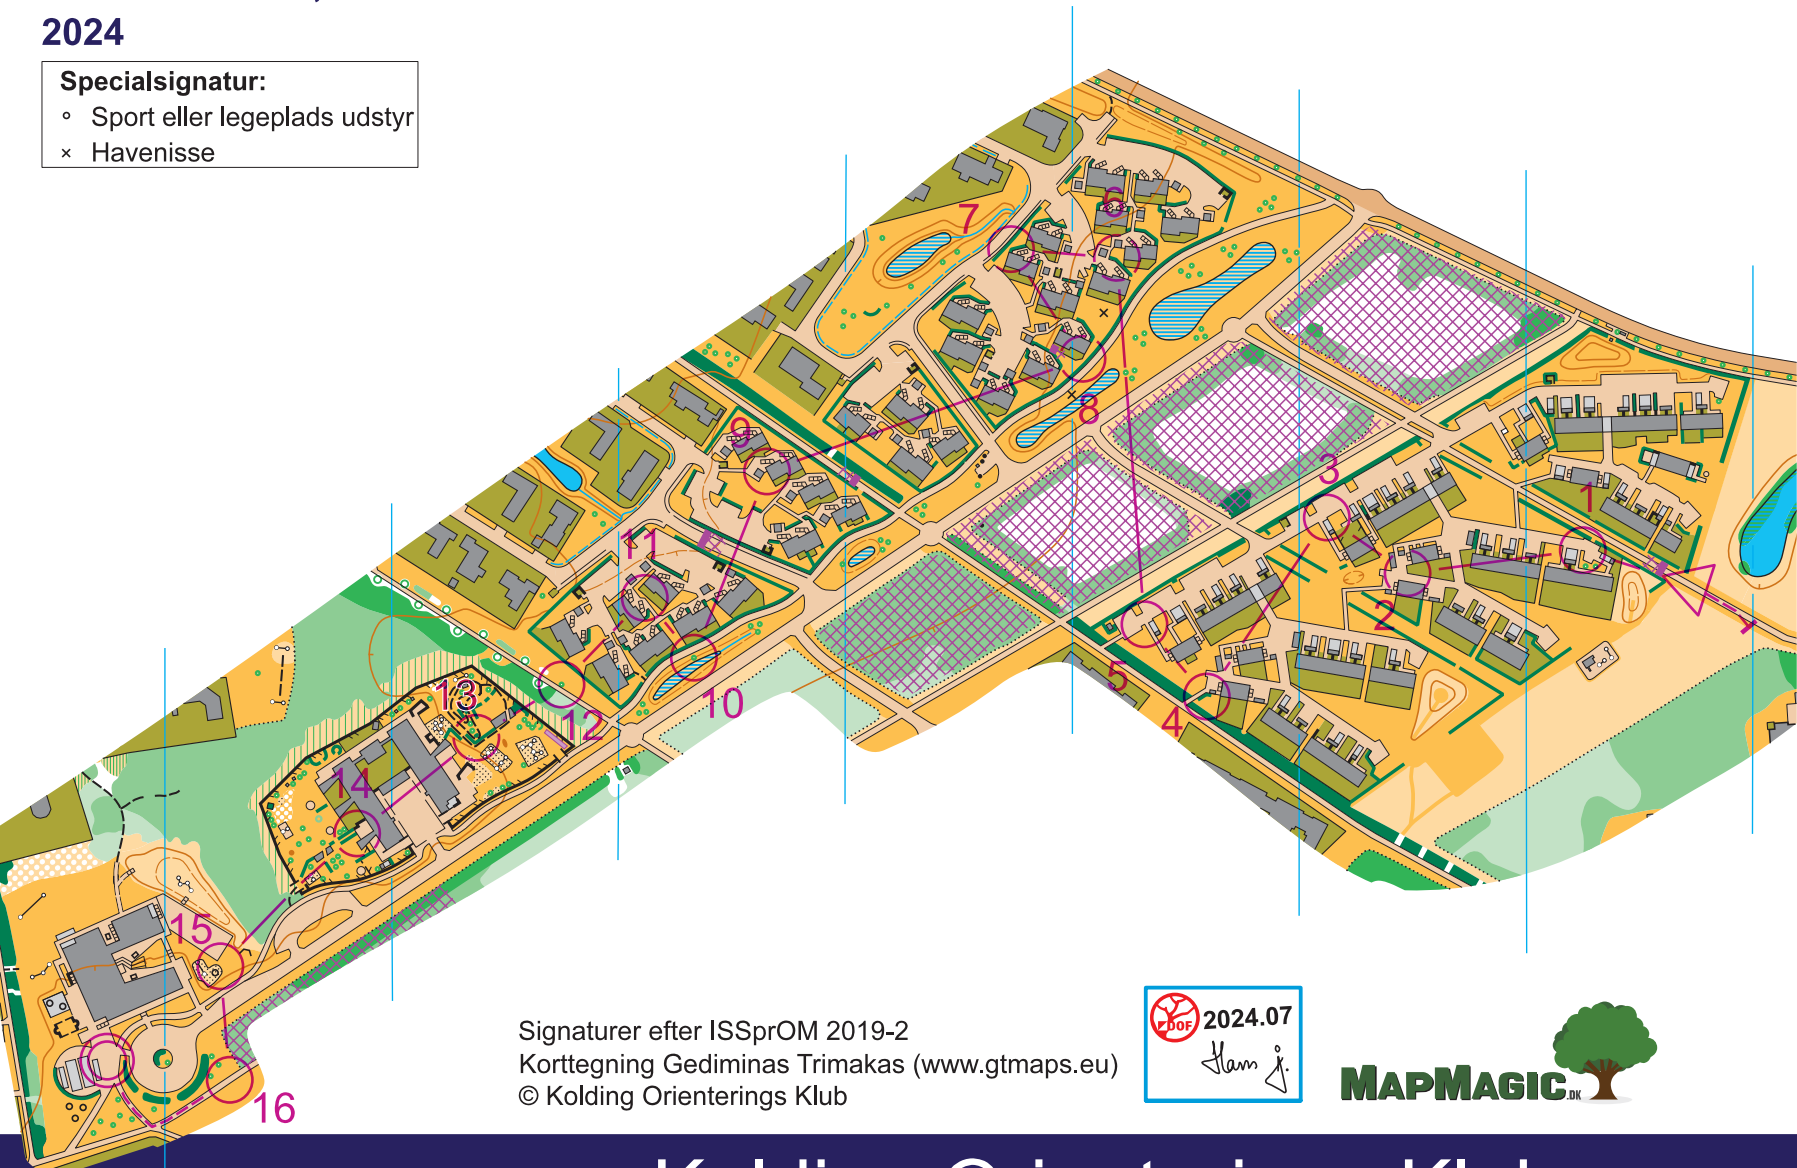

DM Knockout Sprint 2024

DREJENS

Målestok 1:4 000
Ækvidistance 2,5 m
2024

Specialsignatur:

- Sport eller legeplads udstyr
- × Havenisse

Kombination: A

DM KO Sprint 2024				
Kvart H 19-44	2,3 km			
---- 40 m ----> Δ				
1	130	◇		◦
2	126	↘	■	└
3	125	◇		└
4	121	◇		←
5	64	◇		↑
6	119	⋈		∧
7	116	⋈		└
8	117	⊠		└
9	102	◇		└
10	100	↑		◦
11	97	▨		└
12	84	↑		◦
13	83	↑	⊠	◦
14	75	↓	⋈	└
15	65	◇	⊠	◦
16	120	└		
○---- 90 m ----> ⊙				

DREJENS

Målestok 1:4 000
 Ækvidistance 2,5 m
 2024

Specialsignatur:

- Sport eller legeplads udstyr
- × Havenisse

Kombination: B

DM KO Sprint 2024				
Kvart H 19-44	2,3 km			
---- 40 m ----> △				
1	130	◇		◦
2	129	⊠		<
3	127 ↑	◇		<
4	122 ↓	■		<
5	64	◇		^
6	119	⋈		^
7	116	⋈		└
8	117	⊠		└
9	102	◇		└
10	100	⋈		◦
11	97	▨		└
12	84	⋈		◦
13	83 ↑	⊠		◦
14	75 ↓	⋈		└
15	65	◇	⊠	◦
16	120	◇		
○---- 90 m ----> ⊙				

DREJENS

Målestok 1:4 000
 Ækvidistance 2,5 m
 2024

Specialsignatur:

- Sport eller legeplads udstyr
- × Havenisse

Kombination: C

DM KO Sprint 2024				
Kvart H 19-44	2,3 km			
---- 40 m ----> Δ				
▶		/		
1	130	◇		◦
2	128	⊠		└
3	123	◇		<
4	124	⋈		^
5	64	◇		^
6	119	⋈		^
7	116	⋈		└
8	117	⊠		└
9	102	◇		└
10	100	↑		◦
11	97	▨		└
12	84	↑		◦
13	83	↑	⊠	◦
14	75	↓	⋈	/
15	65	◇	⊠	◦
16	120	/		
○---- 90 m ----> ⊙				