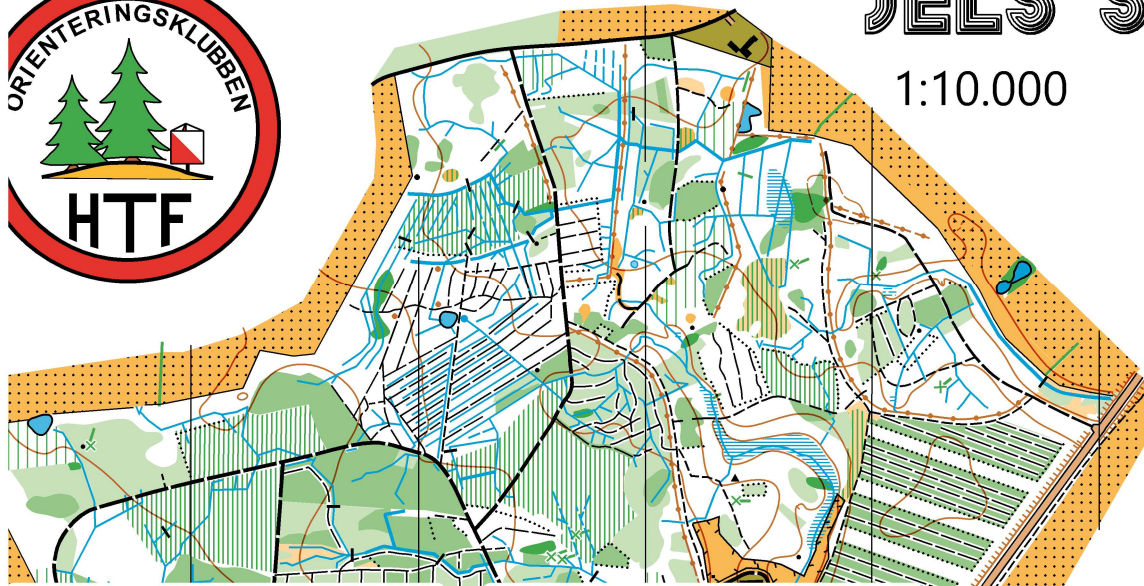

1:10.000

Ækvidistance 2,5 m

kortnorm ISOM 2017-2

Revideret, sydlige del 2018,
med rettelser i 2023,
nordlige del 2020, ved Keld
Rasmussen

Fros
Sparekasse

MAPMAGIC

Træningsløb Jels 06-01-2024

Bane 6 - Let **2,9 km**