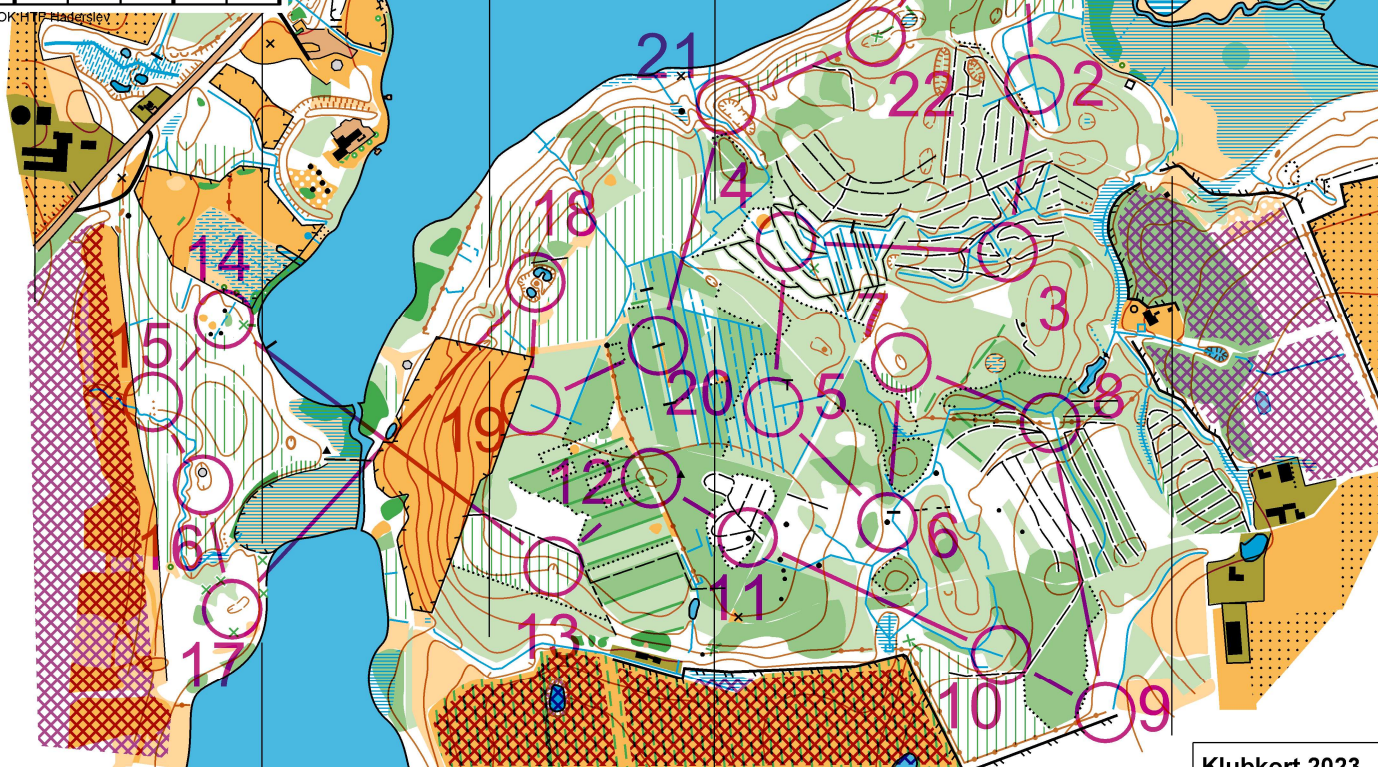

JELS SKOVENE

1:10.000

Ækvadistance 2,5 m

kortnorm ISOM 2017-2

Revideret, sydlige del 2018,
med rettelser i 2023,
nordlige del 2020, ved Keld
Rasmussen

Træningsløb Jels		06-01-2024		5,5 km	
Bane 1 - Svær uden stier					
1	123	●	||		
2	124	↑	Y		
3	129	∩			
4	126	↓	└		
5	131	←	Y		
6	121	▲			
7	106	⊖			
8	122	←	└		
9	128	##	└		
10	130	↗	└		

11	105	▲			
12	119	○ ##			
13	118	∩			
14	114	⊗		○	
15	115	▨		└	
16	113	⊖		○	
17	112	⊖		○	
18	116	●		||	
19	120	▨		└	
20	125	▨			
21	117	⊖		○	
22	127	⊗		○	
		○ <	160 m	> ○