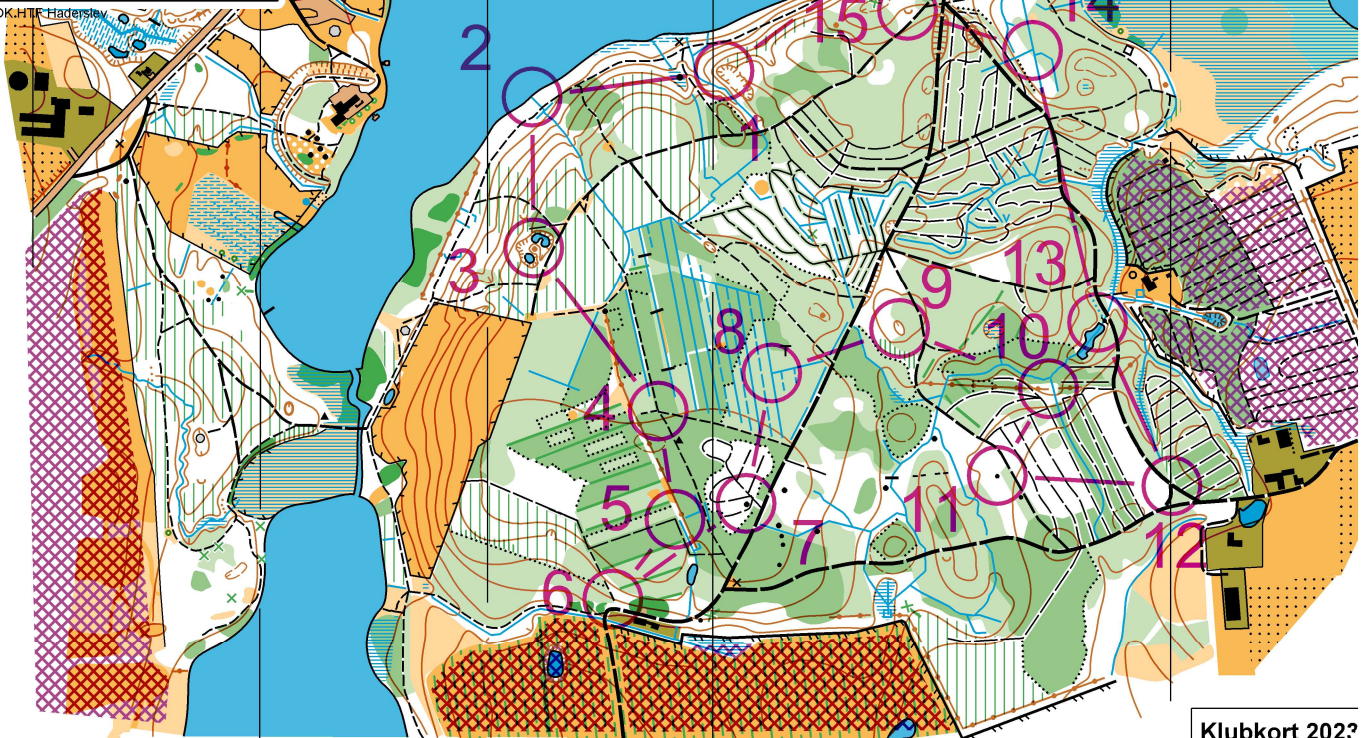

Trænsningsløb Jels 06-01-2024				
Bane 5 - Mellemsvær		3,6 km		
▶		/ /	Y	
1	117	⊖		⊙
2	102	⊖		↖
3	116	●		||
4	104	/ /	X	
5	133	/ /	<	
6	132	/ /		↘
7	105	▲		

8	131	←	⊖	⊖	Y	
9	106		⊖			
10	122	←	≡			—
11	107		▲			
12	108	↑	/ /	/ /	Y	
13	109		⊖			⊙
14	124	↑	⊖	⊖	Y	
15	111		⊖			
16	123		●			||
		○ <	100 m		> ○	

www.condes.net 10.5.4 OK HTF Haderstev