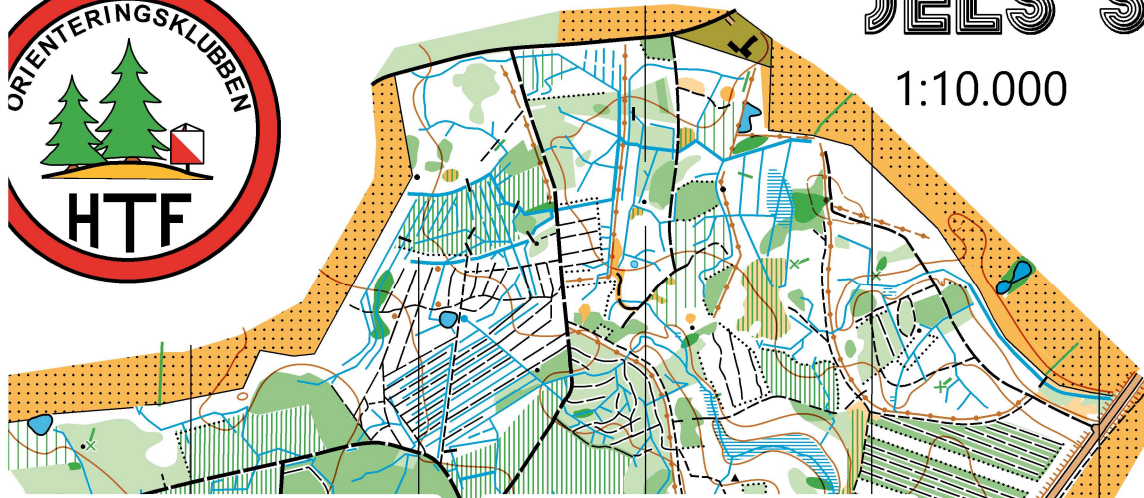

JELS SKOVENE

1:10.000

Ækvidistance 2,5 m

kortnorm ISOM 2017-2

Revideret, sydlige del 2018,
med rettelser i 2023,
nordlige del 2020, ved Keld
Rasmussen

Fros
Sparekasse

MAPMAGIC

Trænsningsløb Jels 06-01-2024				
Bane 5 - Mellemsvær		3,6 km		
▶		/ /	Y	
1	117	⊖		⊙
2	102	⊖		↖
3	116	●		
4	104	/ /	X	
5	133	/ /	<	
6	132	/ /		↘
7	105	▲		