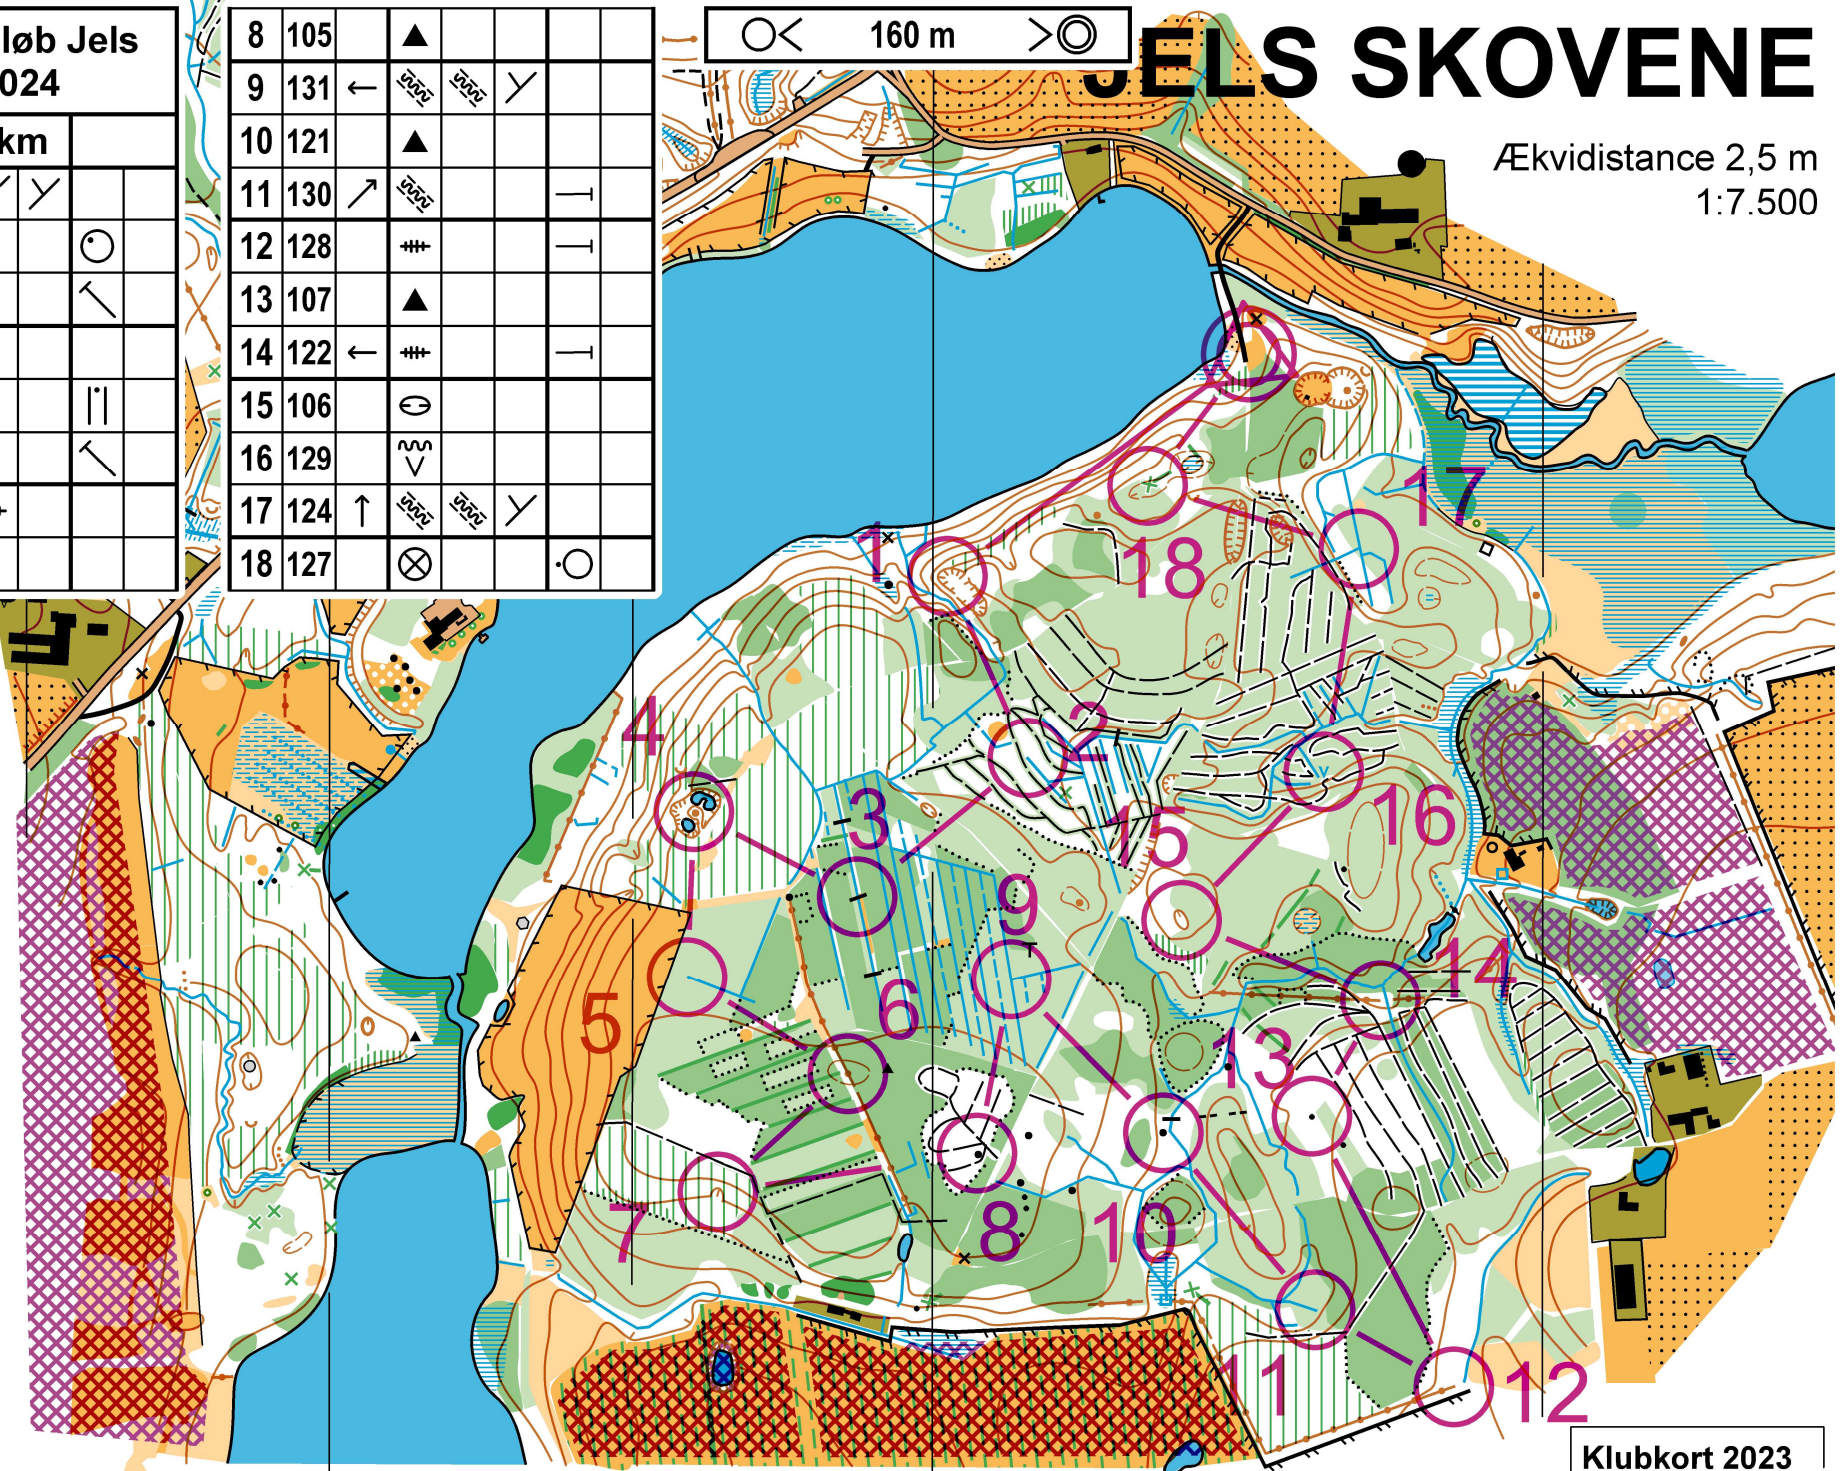

Trænsningsløb Jels 06-01-2024

Bane 3 - Svær uden stier		4,0 km			
▷		/ /	Y		
1	117	⊙		⊙	
2	126	↓	2002	└	
3	125	/ /			
4	116	●		||	
5	120	2002		└	
6	119	⊙	##		
7	118	∩			

8	105	▲			
9	131	←	2002	2002	Y
10	121	▲			
11	130	↗	2002		└
12	128	##			└
13	107	▲			
14	122	←	##		└
15	106	⊙			
16	129	Σ			
17	124	↑	2002	2002	Y
18	127	⊗			⊙

◯ < 160 m > ⊙

JELS SKOVENE

Ækvidistance 2,5 m
1:7.500

www.condes.net 10.5.4 OK HTF Haderslev