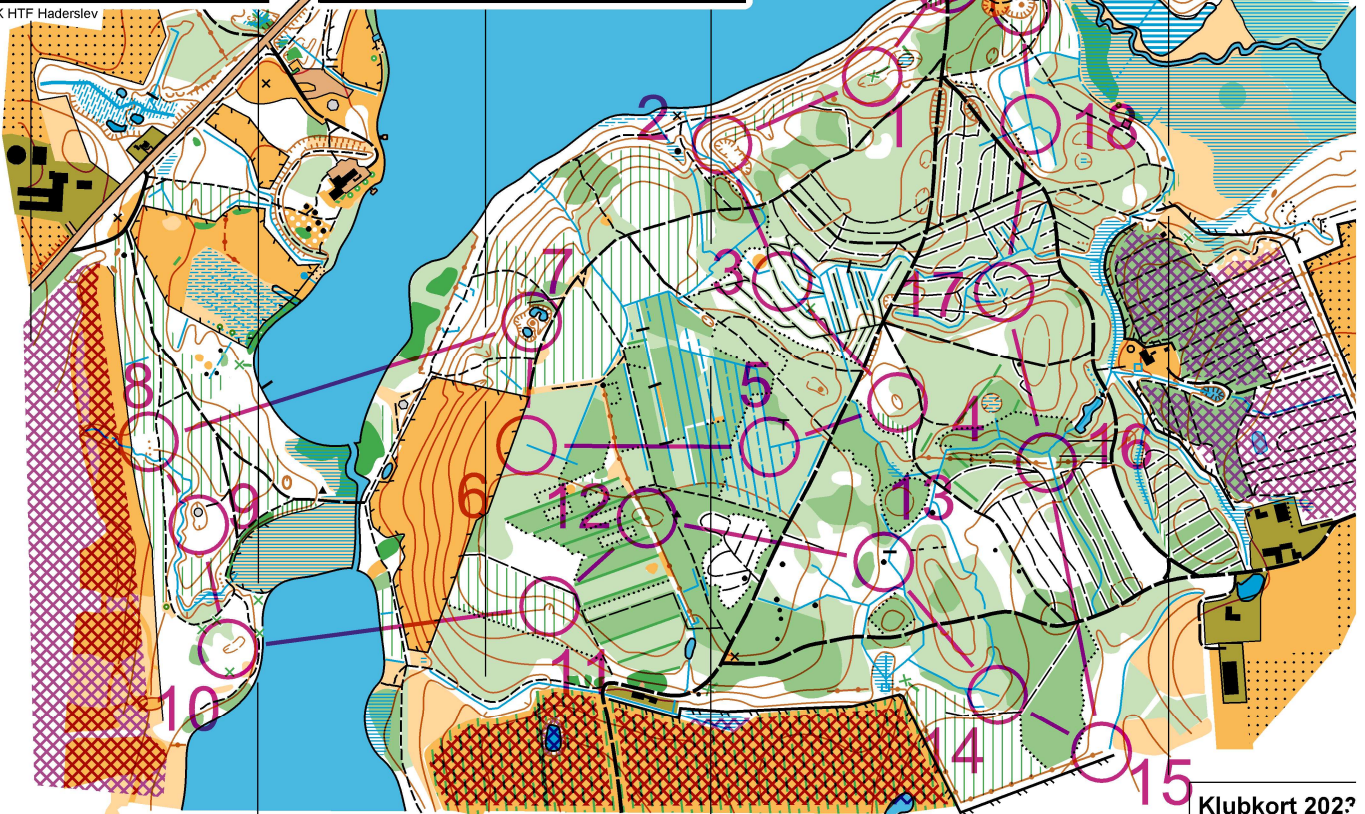

Træningsløb Jels		06-01-2024	
Bane 2 - Svær	4,7 km		
▷		/ / \	
1 127	⊗		○
2 117	⊖		○
3 126	↓	2000	↙
4 106	⊖		
5 131	←	2000	↘
6 120	2000		↘
7 116	●		||
8 115	⊘		⊥

9 113	⊖		○
10 112	⊖		○
11 118	∩		
12 119	○	#	
13 121	▲		
14 130	↗	2000	⊥
15 128	#		⊥
16 122	←	#	⊥
17 129	∩	∩	
18 124	↑	2000	↘
19 123	●		||
○ <		100 m	> ○