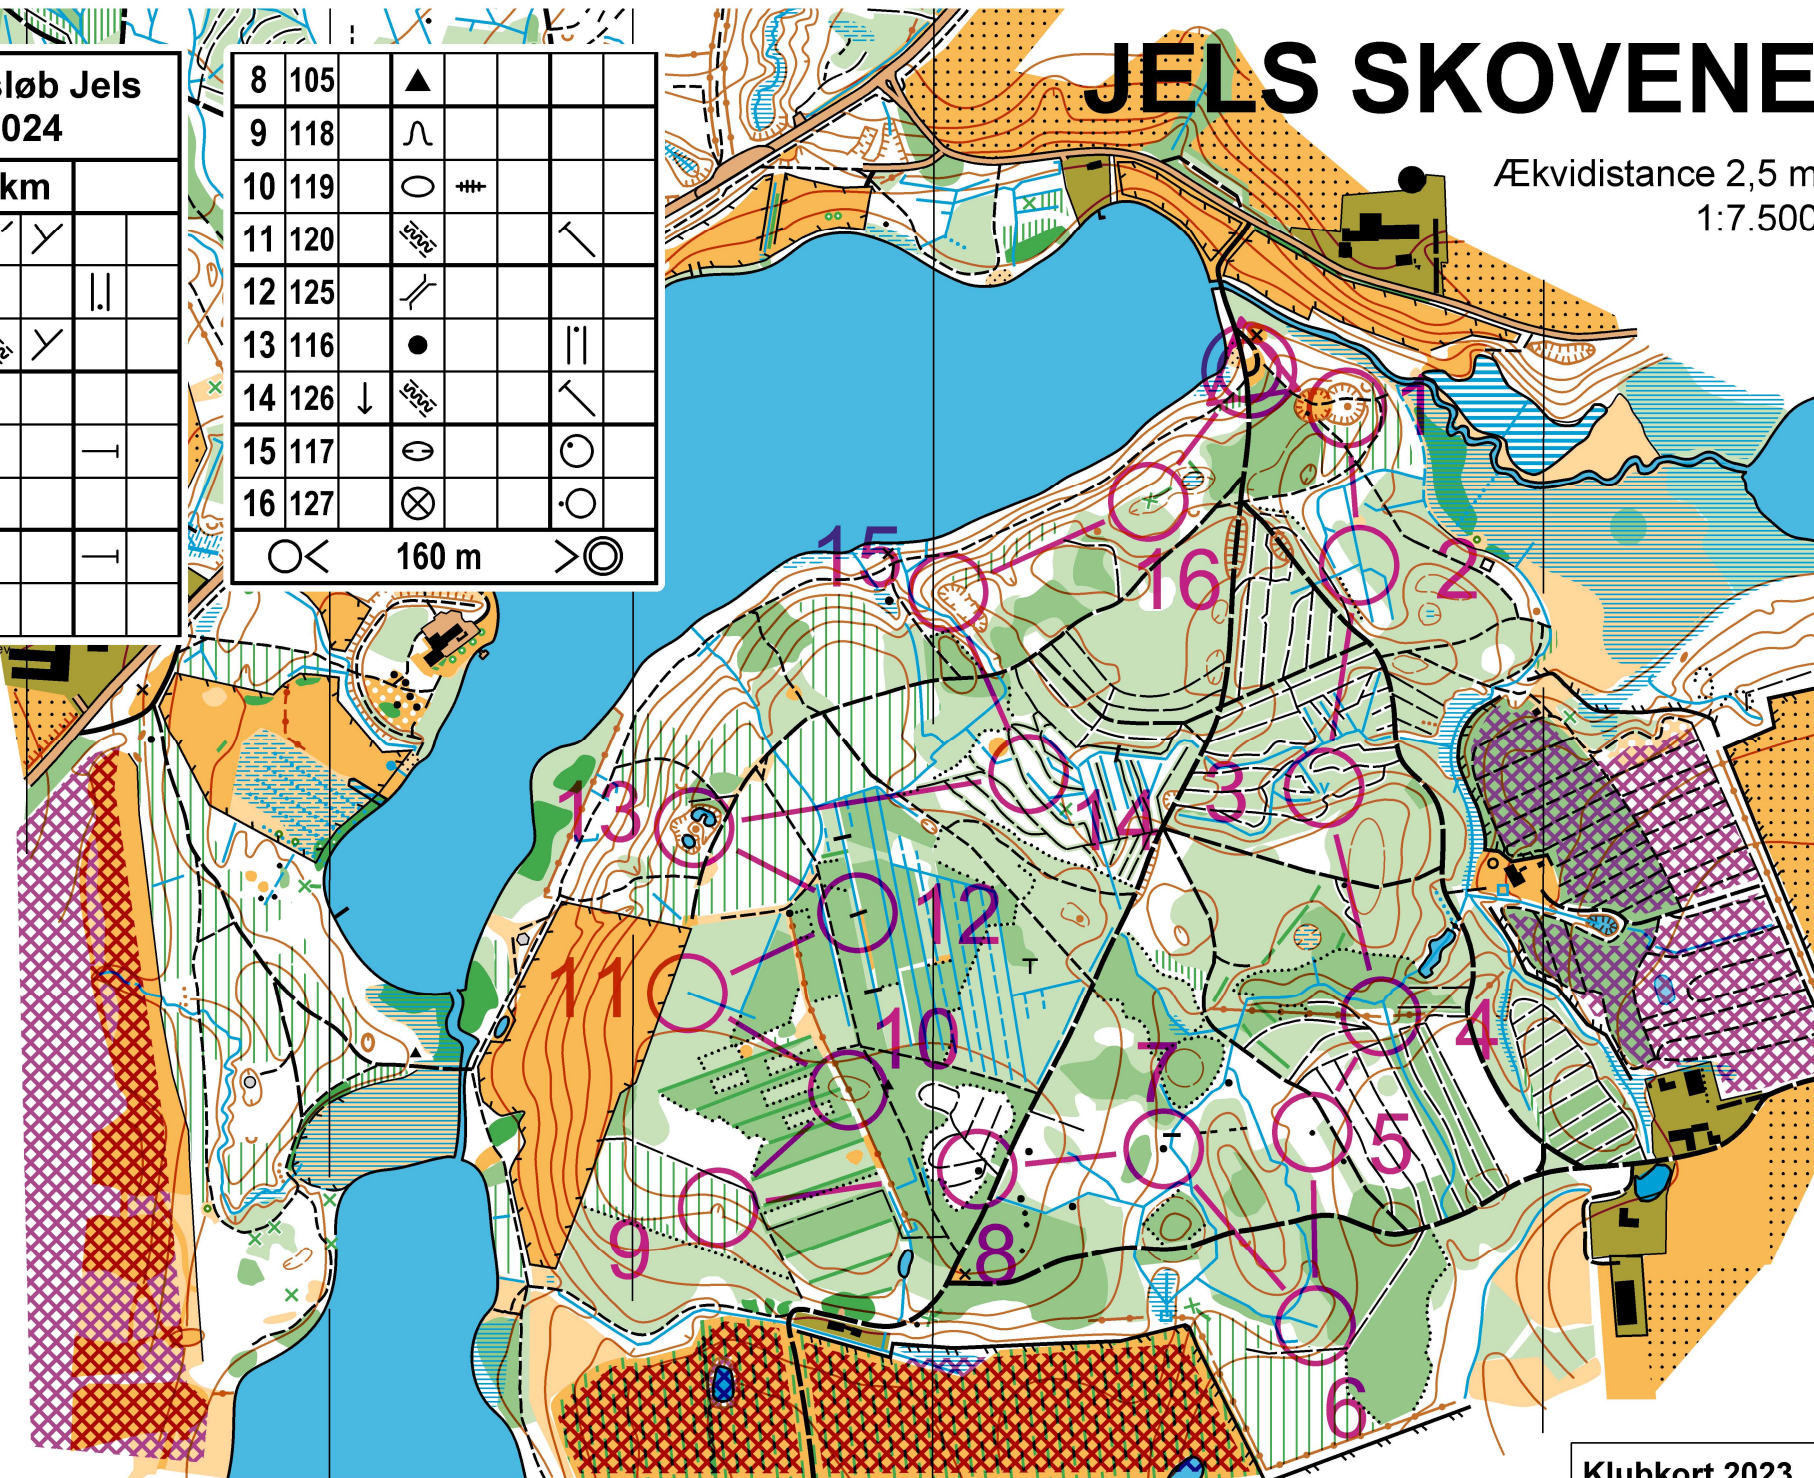

8	105	▲			
9	118	∩			
10	119	○	#		
11	120	2000			↖
12	125	↖			
13	116	●			
14	126	↓	2000		↖
15	117	○			○
16	127	⊗			○

○ < 160 m > ⊙

JELS SKOVENE

Ækvidistance 2,5 m
1:7.500

www.condes.net 10.5.4 OK HTF Haderslev