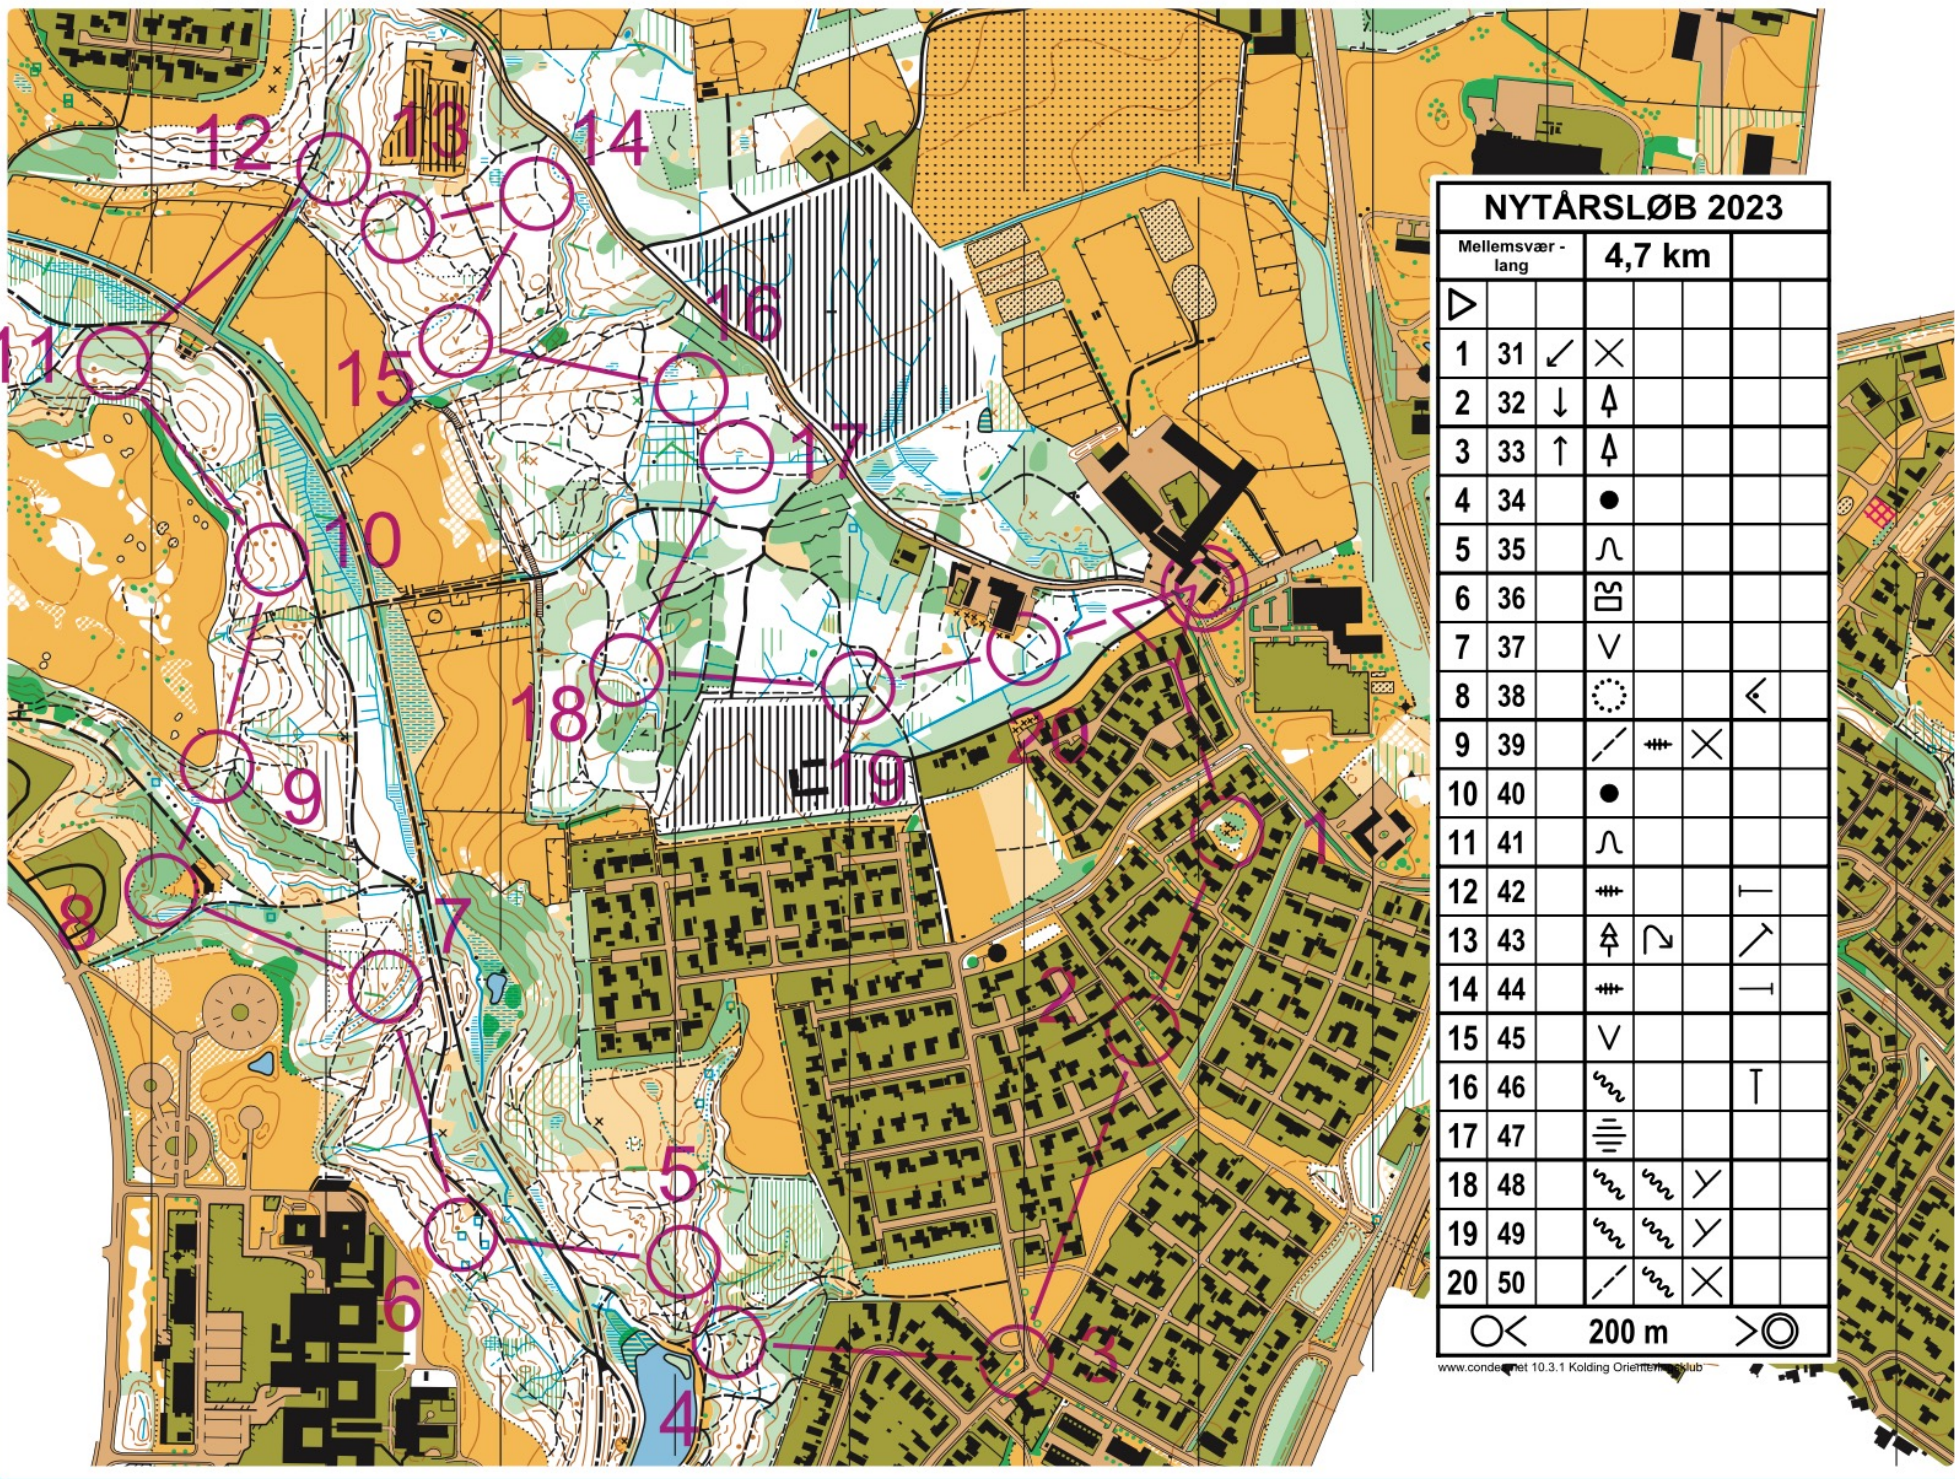

NYTÅRSLØB 2023

1: 7.500 ca.

NYTÅRSLØB 2023		4,7 km	
Mellemsvær - lang			
△			
1	↙	×	
2	↓	4	
3	↑	4	
4		●	
5		∩	
6		⊞	
7		∨	
8		⊙	↙
9		/	×
10		●	
11		∩	
12		≡	⊥
13		⌘	↗
14		≡	⊥
15		∨	
16		⋈	⊥
17		≡	
18		⋈	∨
19		⋈	∨
20		/	×
	○ <	200 m	> ◎

NYTÅRSLØB 2023				
Mellemsvær - lang		4,7 km		
▷				
1	31	↙	×	
2	32	↓	⬆	
3	33	↑	⬆	
4	34	●		
5	35	∩		
6	36	⊞		
7	37	∇		
8	38	⊙		◀
9	39	↘	⊞	×
10	40	●		
11	41	∩		
12	42	⊞		┌
13	43	⬆	↻	↗
14	44	⊞		┌
15	45	∇		
16	46	⋈		┌
17	47	≡		
18	48	⋈	⋈	∇
19	49	⋈	⋈	∇
20	50	↘	⋈	×
○	<	200 m		>○