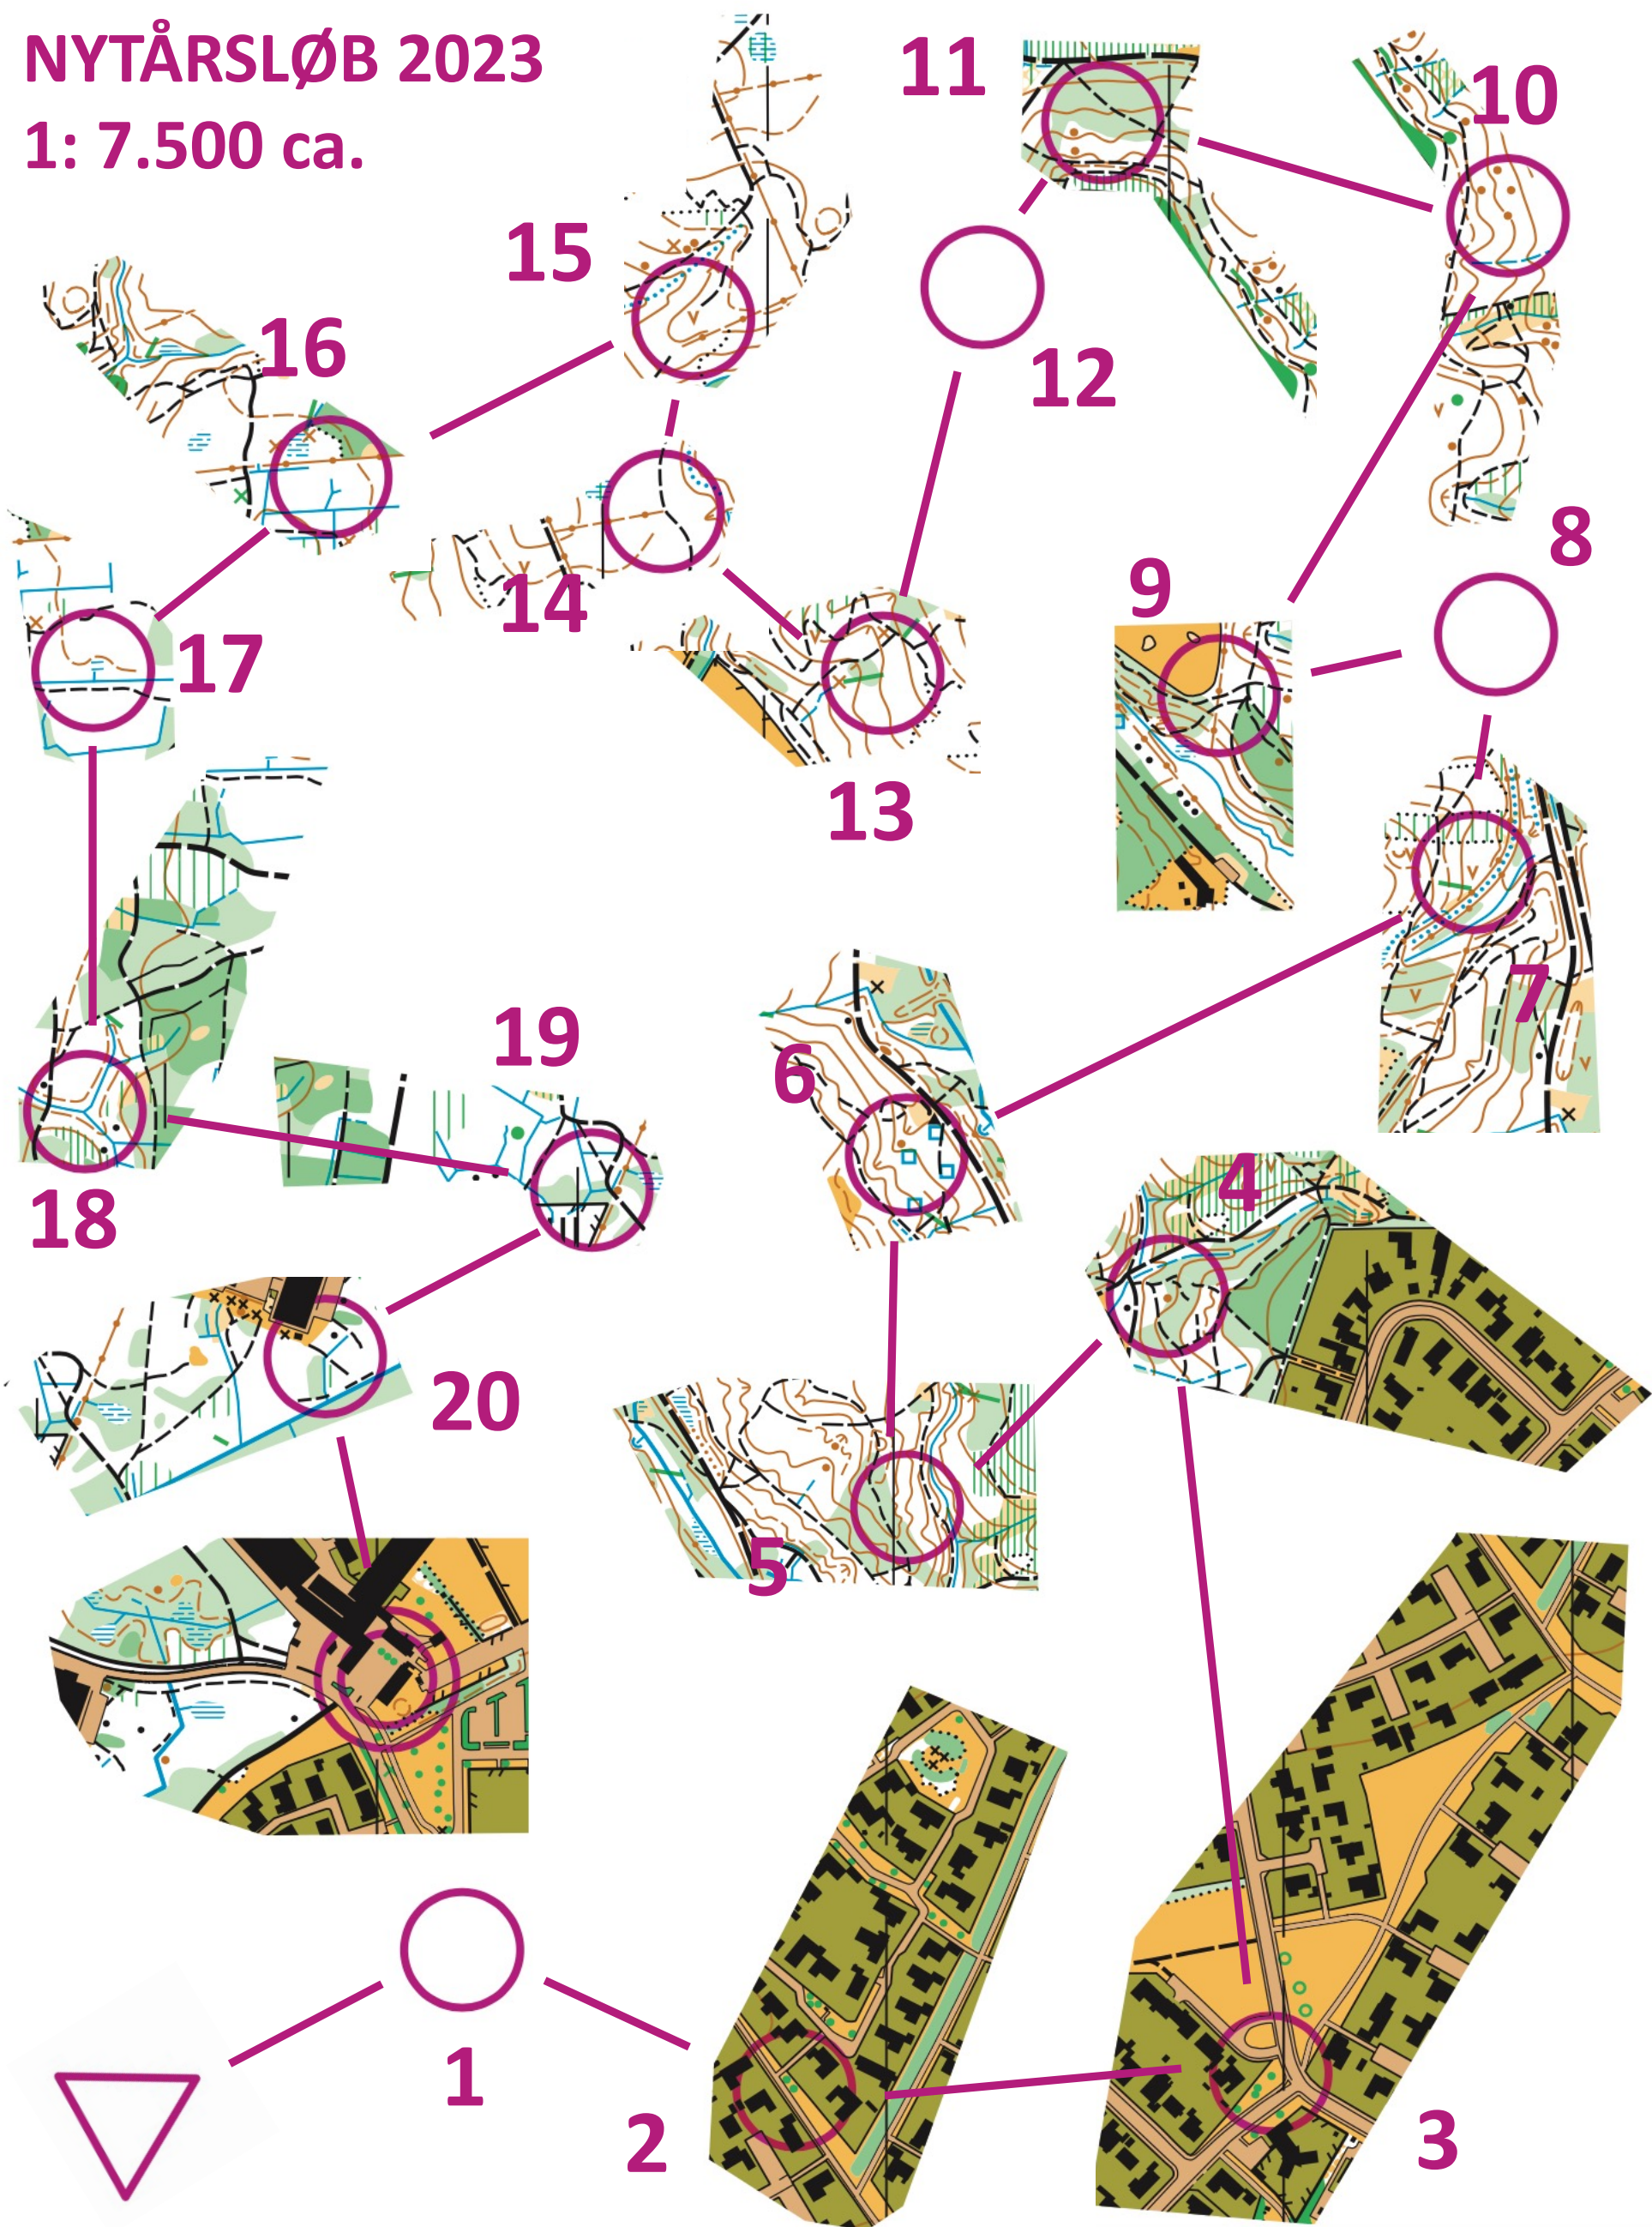

NYTÅRSLØB 2023

1: 7.500 ca.

NYTÅRSLØB 2023		4,7 km	
Mellemsvær - lang			
△			
1	↙	×	
2	↓	4	
3	↑	4	
4		●	
5		∩	
6		⊞	
7		∨	
8		⊙	↙
9		/	×
10		●	
11		∩	
12		≡	⊥
13		⌘	↗
14		≡	⊥
15		∨	
16		⋈	⊥
17		≡	
18		⋈	∨
19		⋈	∨
20		/	×
	○ <	200 m	> ◎

NYTÅRSLØB 2023				
Mellemsvær - lang		4,7 km		
▷				
1	31	↙	×	
2	32	↓	⬆	
3	33	↑	⬆	
4	34	●		
5	35	∩		
6	36	⊞		
7	37	∇		
8	38	⊙		◀
9	39	↘	⊞	×
10	40	●		
11	41	∩		
12	42	⊞		┌
13	43	⬆	↻	↗
14	44	⊞		┌
15	45	∇		
16	46	⋈		┌
17	47	≡		
18	48	⋈	⋈	∇
19	49	⋈	⋈	∇
20	50	↘	⋈	×
○	<	200 m		>○