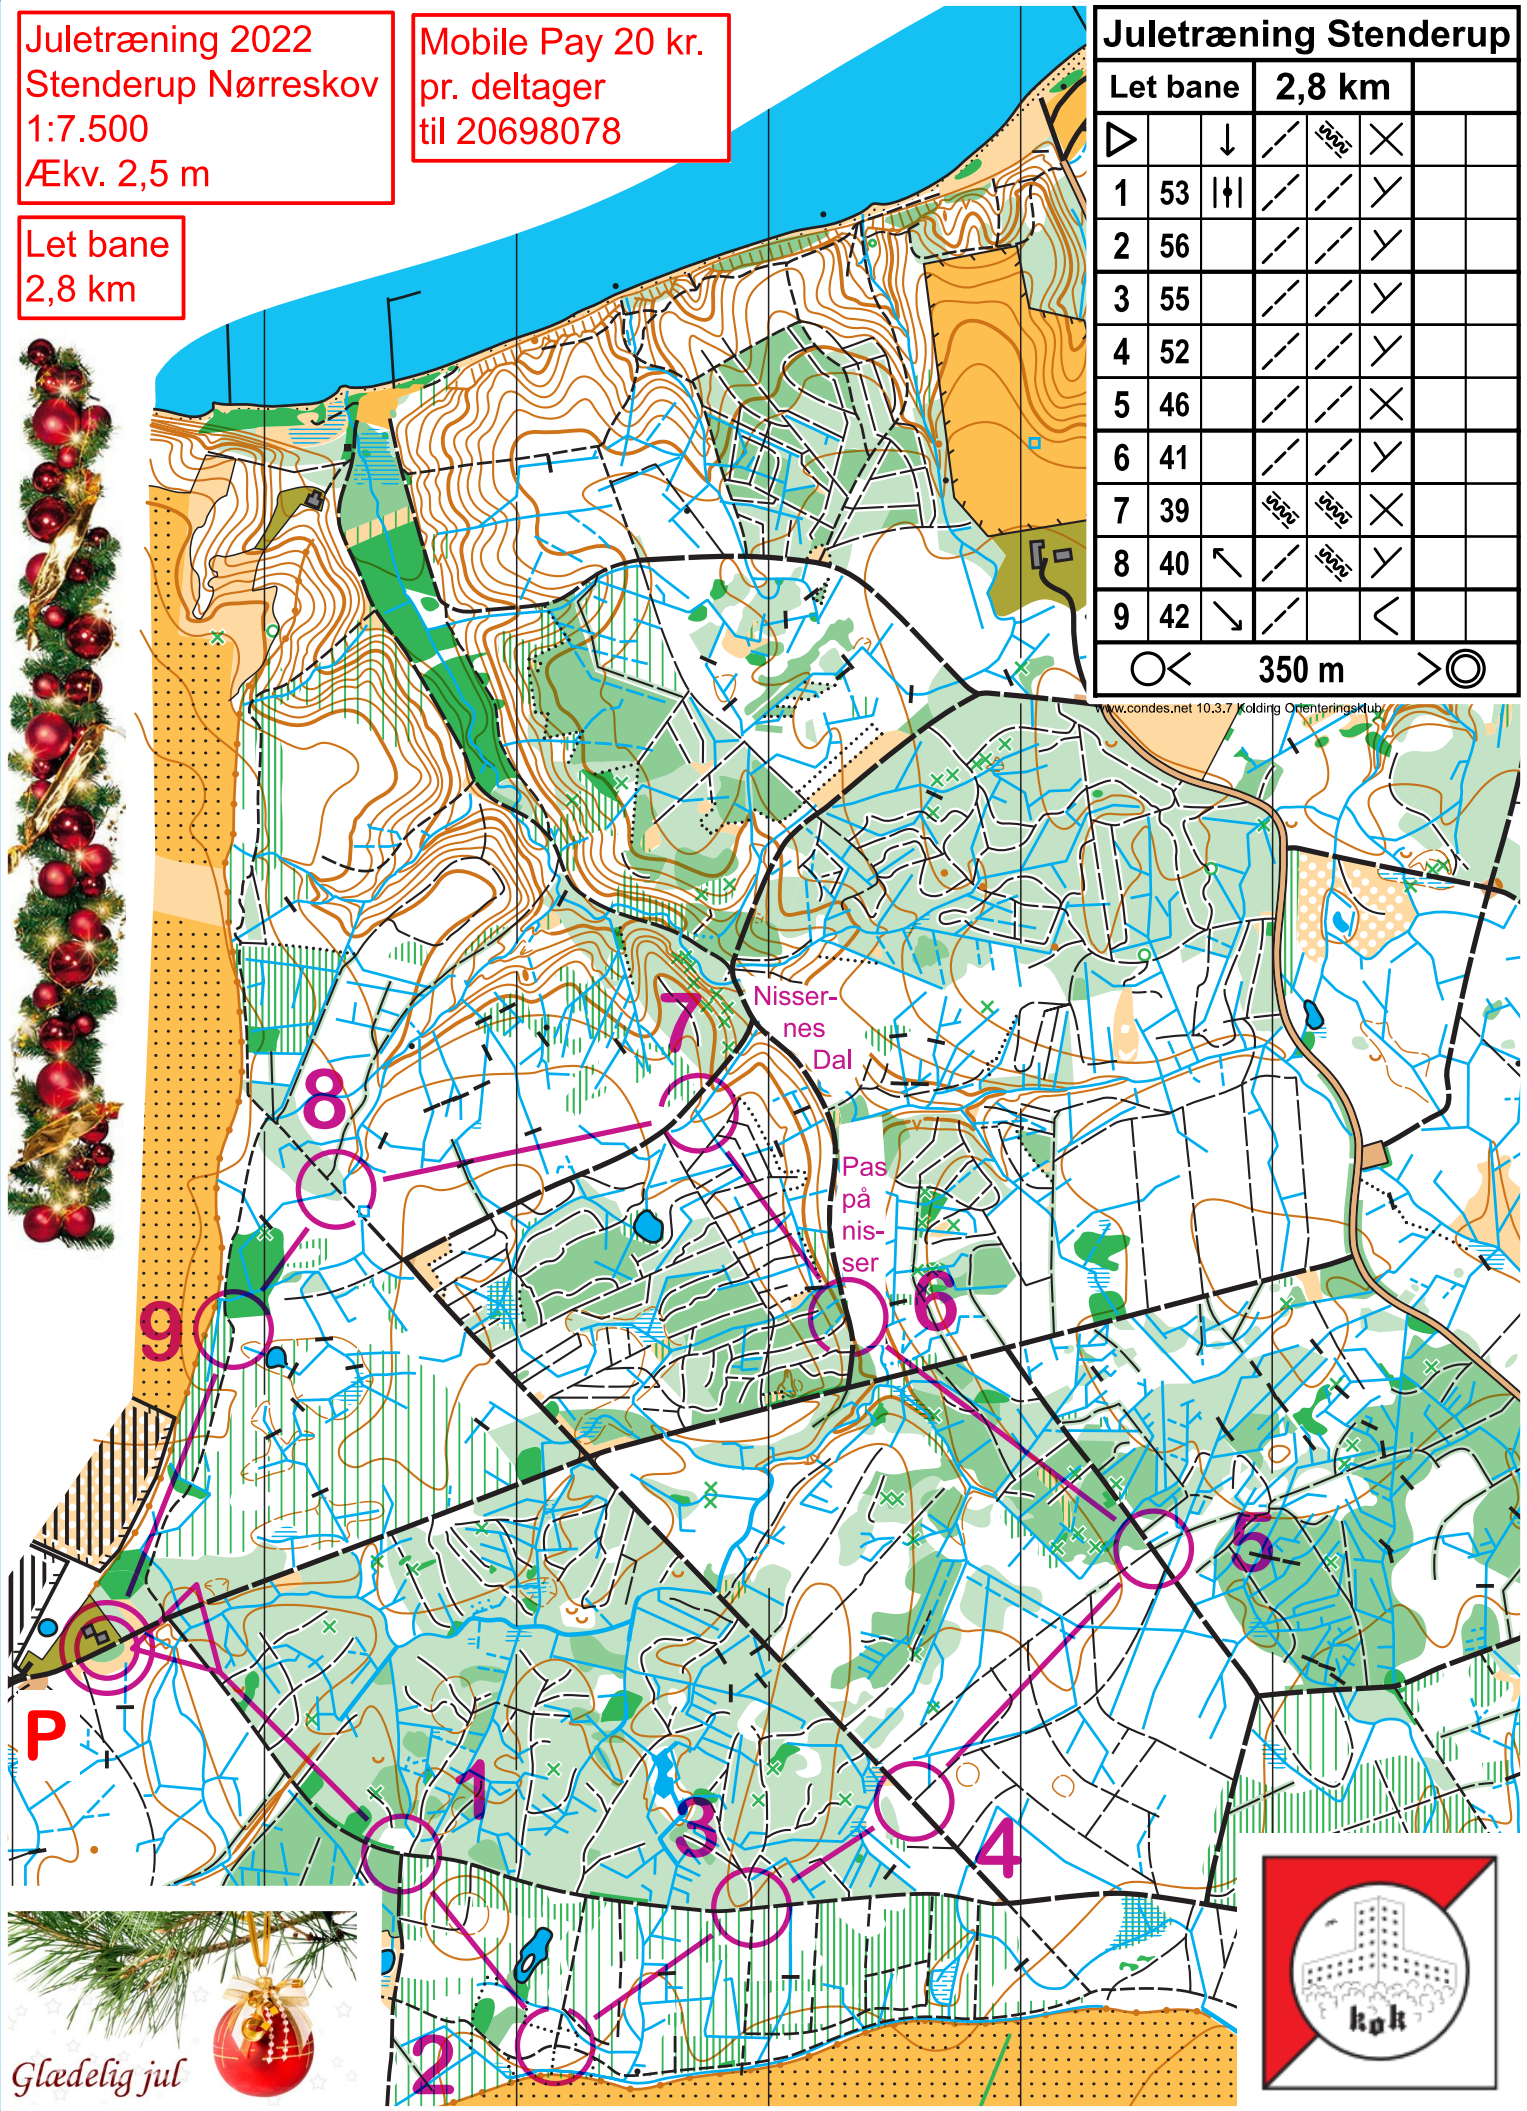

Juletræning 2022
 Stenderup Nørreskov
 1:7.500
 Ækv. 2,5 m

Mobile Pay 20 kr.
 pr. deltager
 til 20698078

Let bane
 2,8 km

Juletræning Stenderup

Let bane		2,8 km			
▶		↓	↘	↙	×
1	53		↘	↙	
2	56		↘	↙	
3	55		↘	↙	
4	52		↘	↙	
5	46		↘	×	
6	41		↘	↙	
7	39	↖	↘	×	
8	40	↖	↘	↙	
9	42	↘		<	
○ <		350 m		> ○	