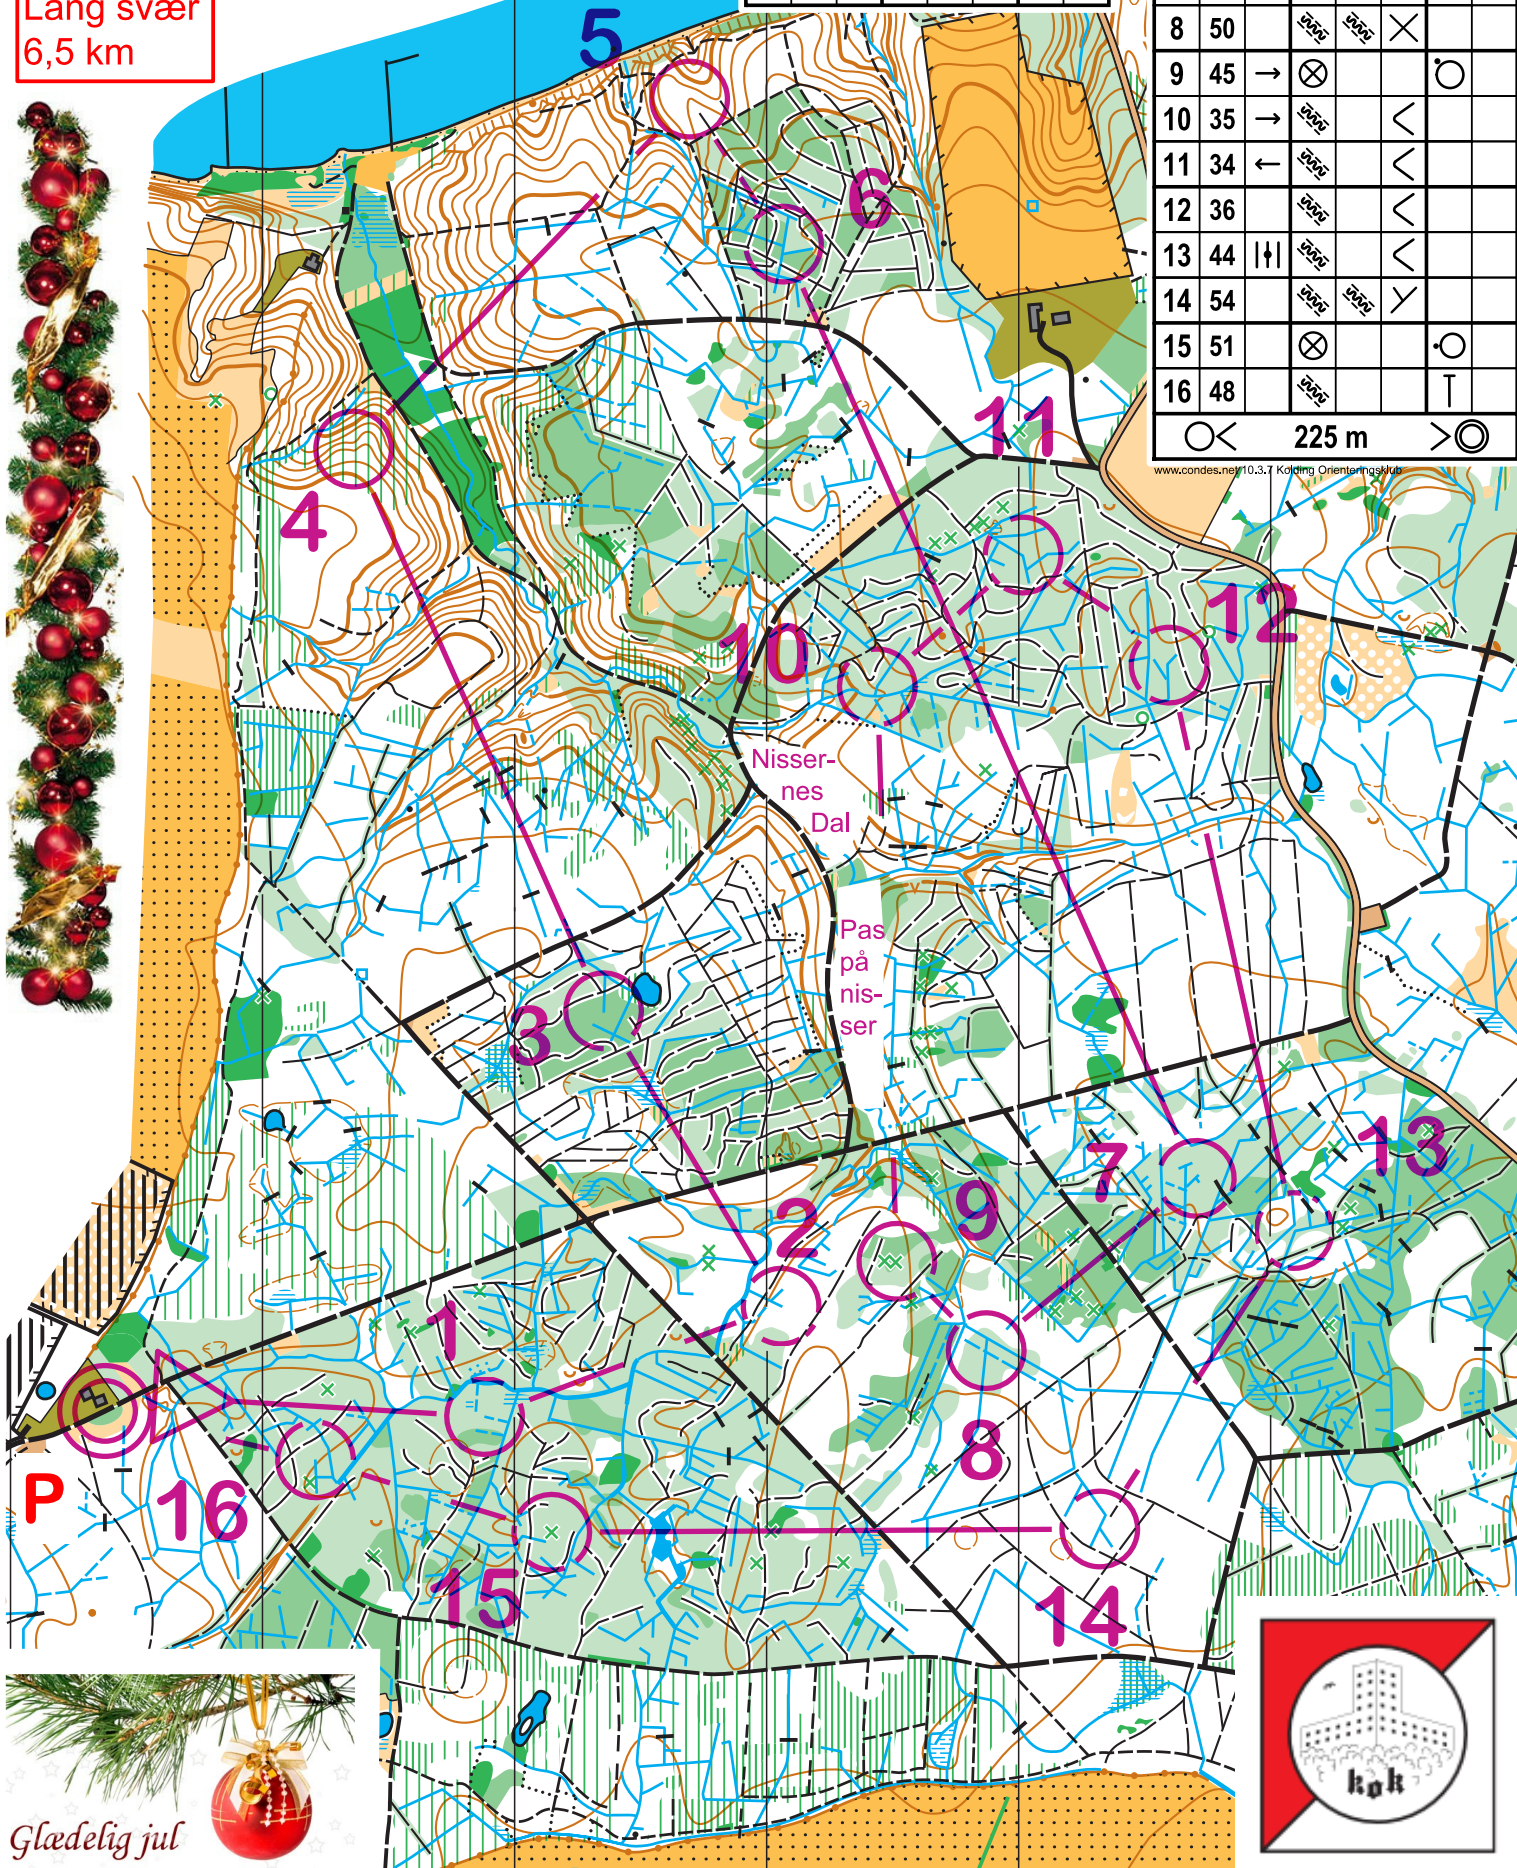

Juletræning 2022
 Stenderup Nørreskov
 1:7.500
 Ækv. 2,5 m

Mobile Pay 20 kr.
 pr. deltager
 til 20698078

Lang svær
 6,5 km

Juletræning Stenderup				
Lang svær		6,5 km		
▷	↓	↗	↘	×
1	47	↗	↘	—
2	49	↘		—

3	38	↘		⊥
4	33	↖		
5	31	↖		
6	32	⊥	↘	
7	43	⊥	↘	
8	50	↘	↘	×
9	45	→	⊗	○
10	35	→	↘	<
11	34	←	↘	<
12	36		↘	<
13	44	⊥	↘	<
14	54	↘	↘	↘
15	51	⊗		○
16	48	↘		⊥

○ < 225 m > ⊙

Glædelig jul