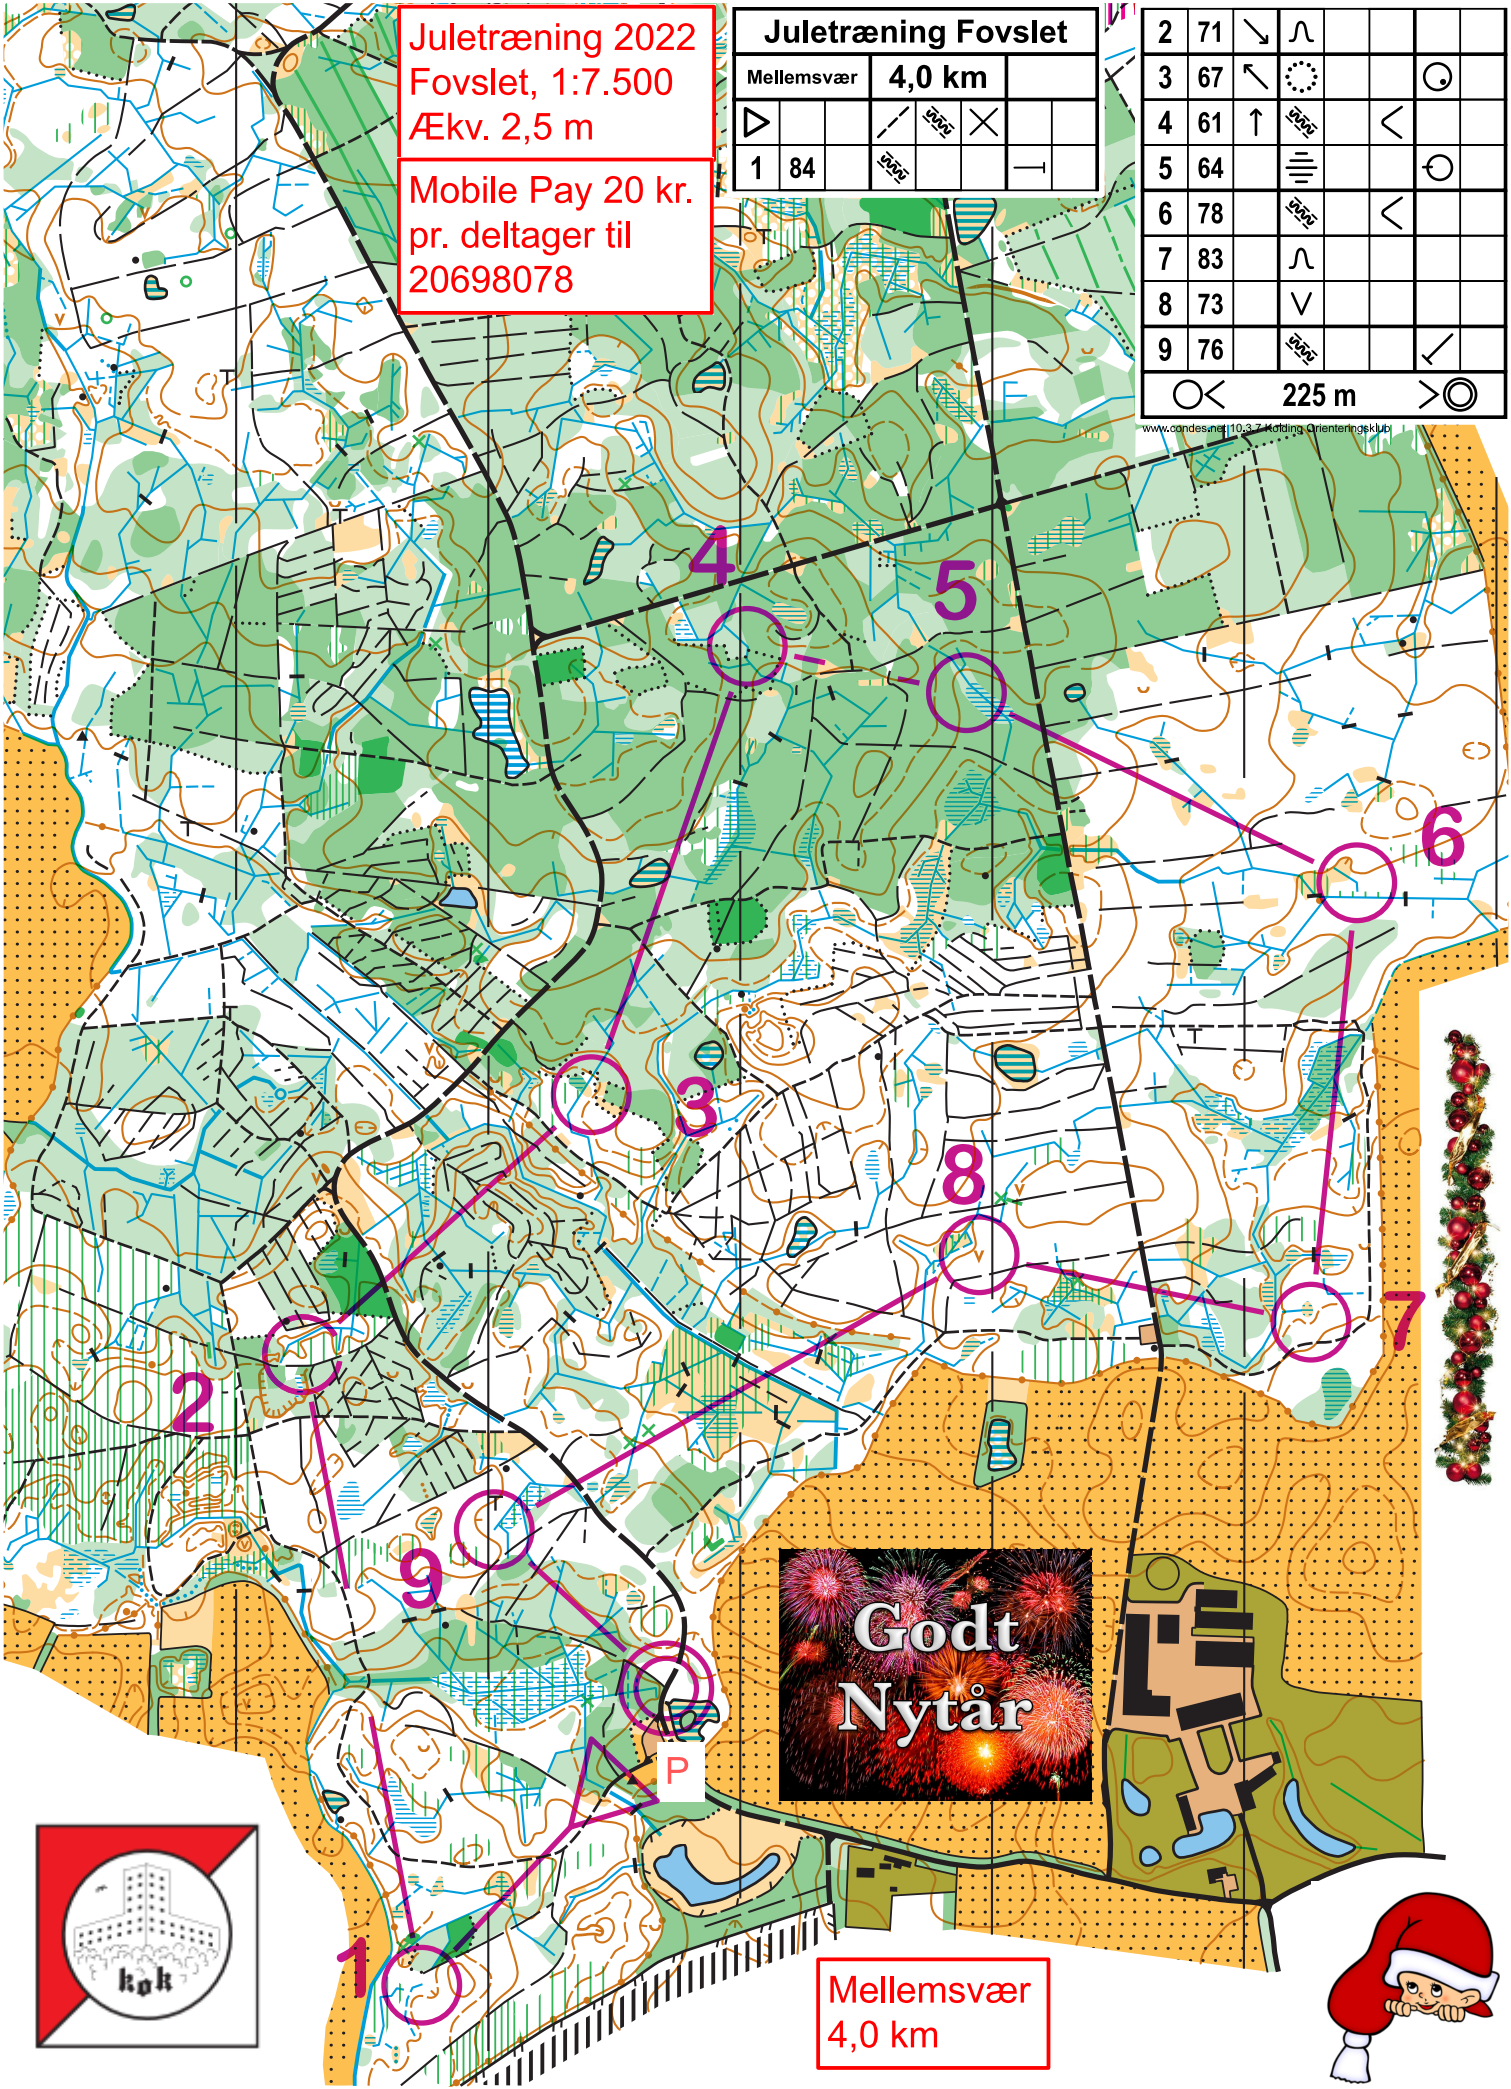

**Juletræning 2022**  
**Fovslet, 1:7.500**  
**Ækv. 2,5 m**

**Mobile Pay 20 kr.**  
**pr. deltager til**  
**20698078**

|                            |               |   |   |
|----------------------------|---------------|---|---|
| <b>Juletræning Fovslet</b> |               |   |   |
| Mellemsvær                 | <b>4,0 km</b> |   |   |
| ▷                          |               | ↖ | × |
| 1                          | 84            | ↖ | — |

|   |    |   |              |   |   |
|---|----|---|--------------|---|---|
| 2 | 71 | ↘ | ∩            |   |   |
| 3 | 67 | ↖ | ⊙            |   | ⊙ |
| 4 | 61 | ↑ | ⊙            | < |   |
| 5 | 64 |   | ≡            |   | ⊙ |
| 6 | 78 |   | ↖            | < |   |
| 7 | 83 |   | ∩            |   |   |
| 8 | 73 |   | ∨            |   |   |
| 9 | 76 |   | ↖            |   | ↘ |
|   |    | ⊙ | <b>225 m</b> |   | ⊙ |

**Mellemsvær**  
**4,0 km**