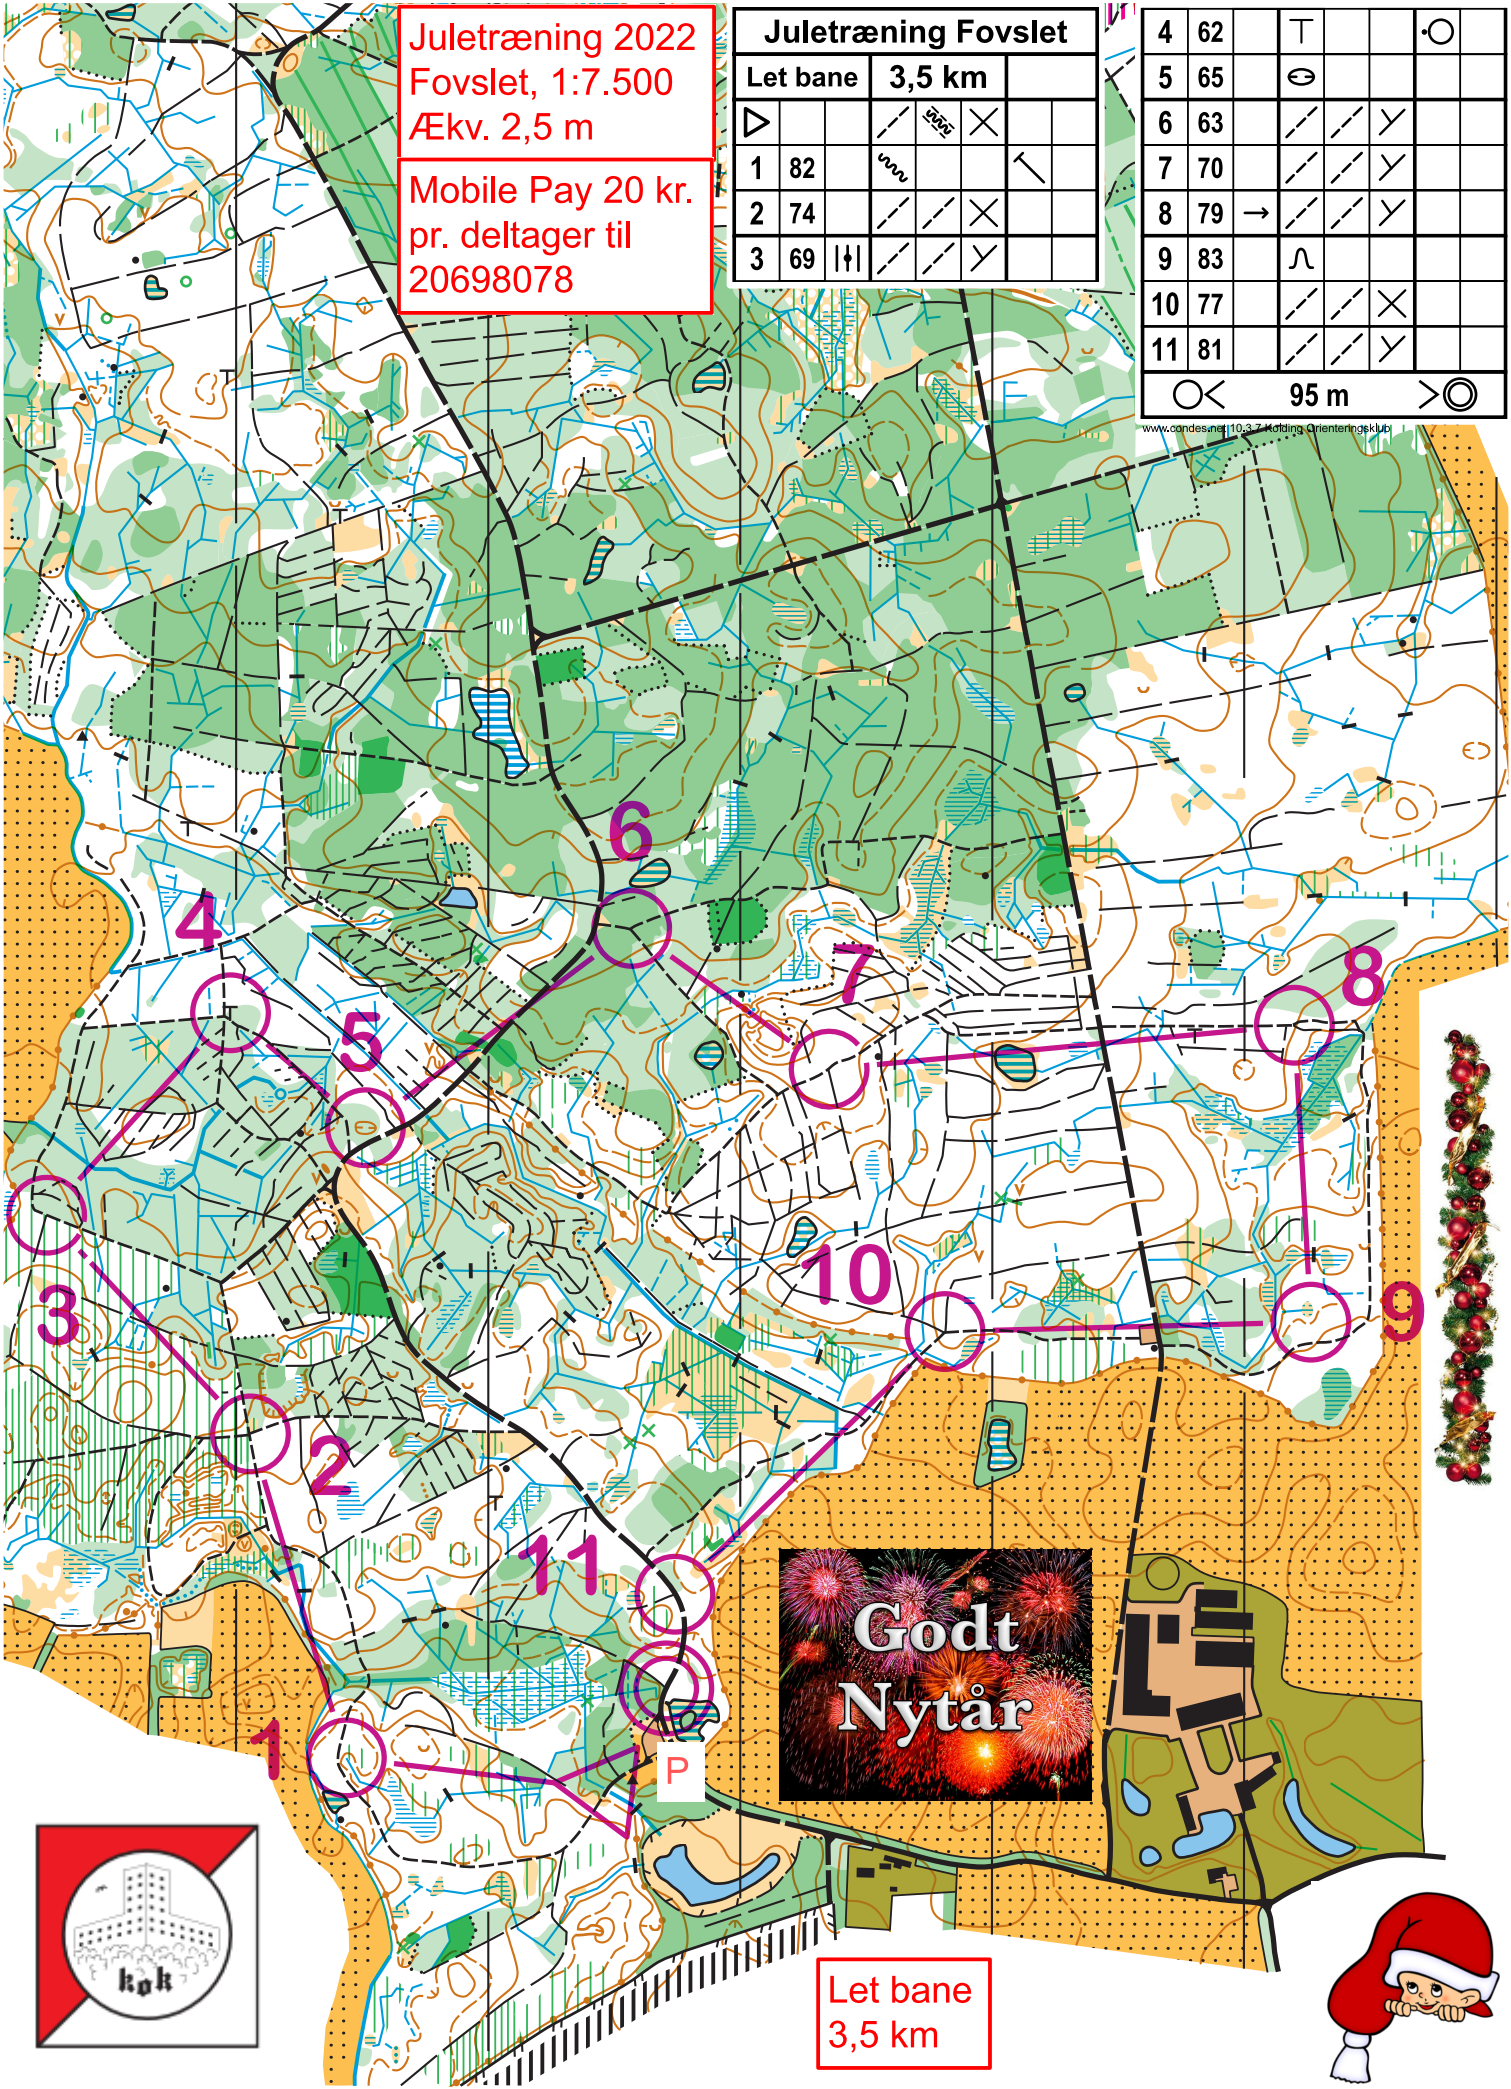

Juletræning 2022
 Fovslet, 1:7.500
 Ækv. 2,5 m

Mobile Pay 20 kr.
 pr. deltager til
 20698078

Juletræning Fovslet				
Let bane	3,5 km			
▶		2022	×	
1	82	www		↑
2	74		×	
3	69	↑	✓	

4	62	T		○
5	65	⊖		
6	63	✓	✓	✓
7	70	✓	✓	✓
8	79	→	✓	✓
9	83	∩		
10	77	✓	✓	×
11	81		✓	✓

○ < 95 m > ⊙

Let bane
3,5 km