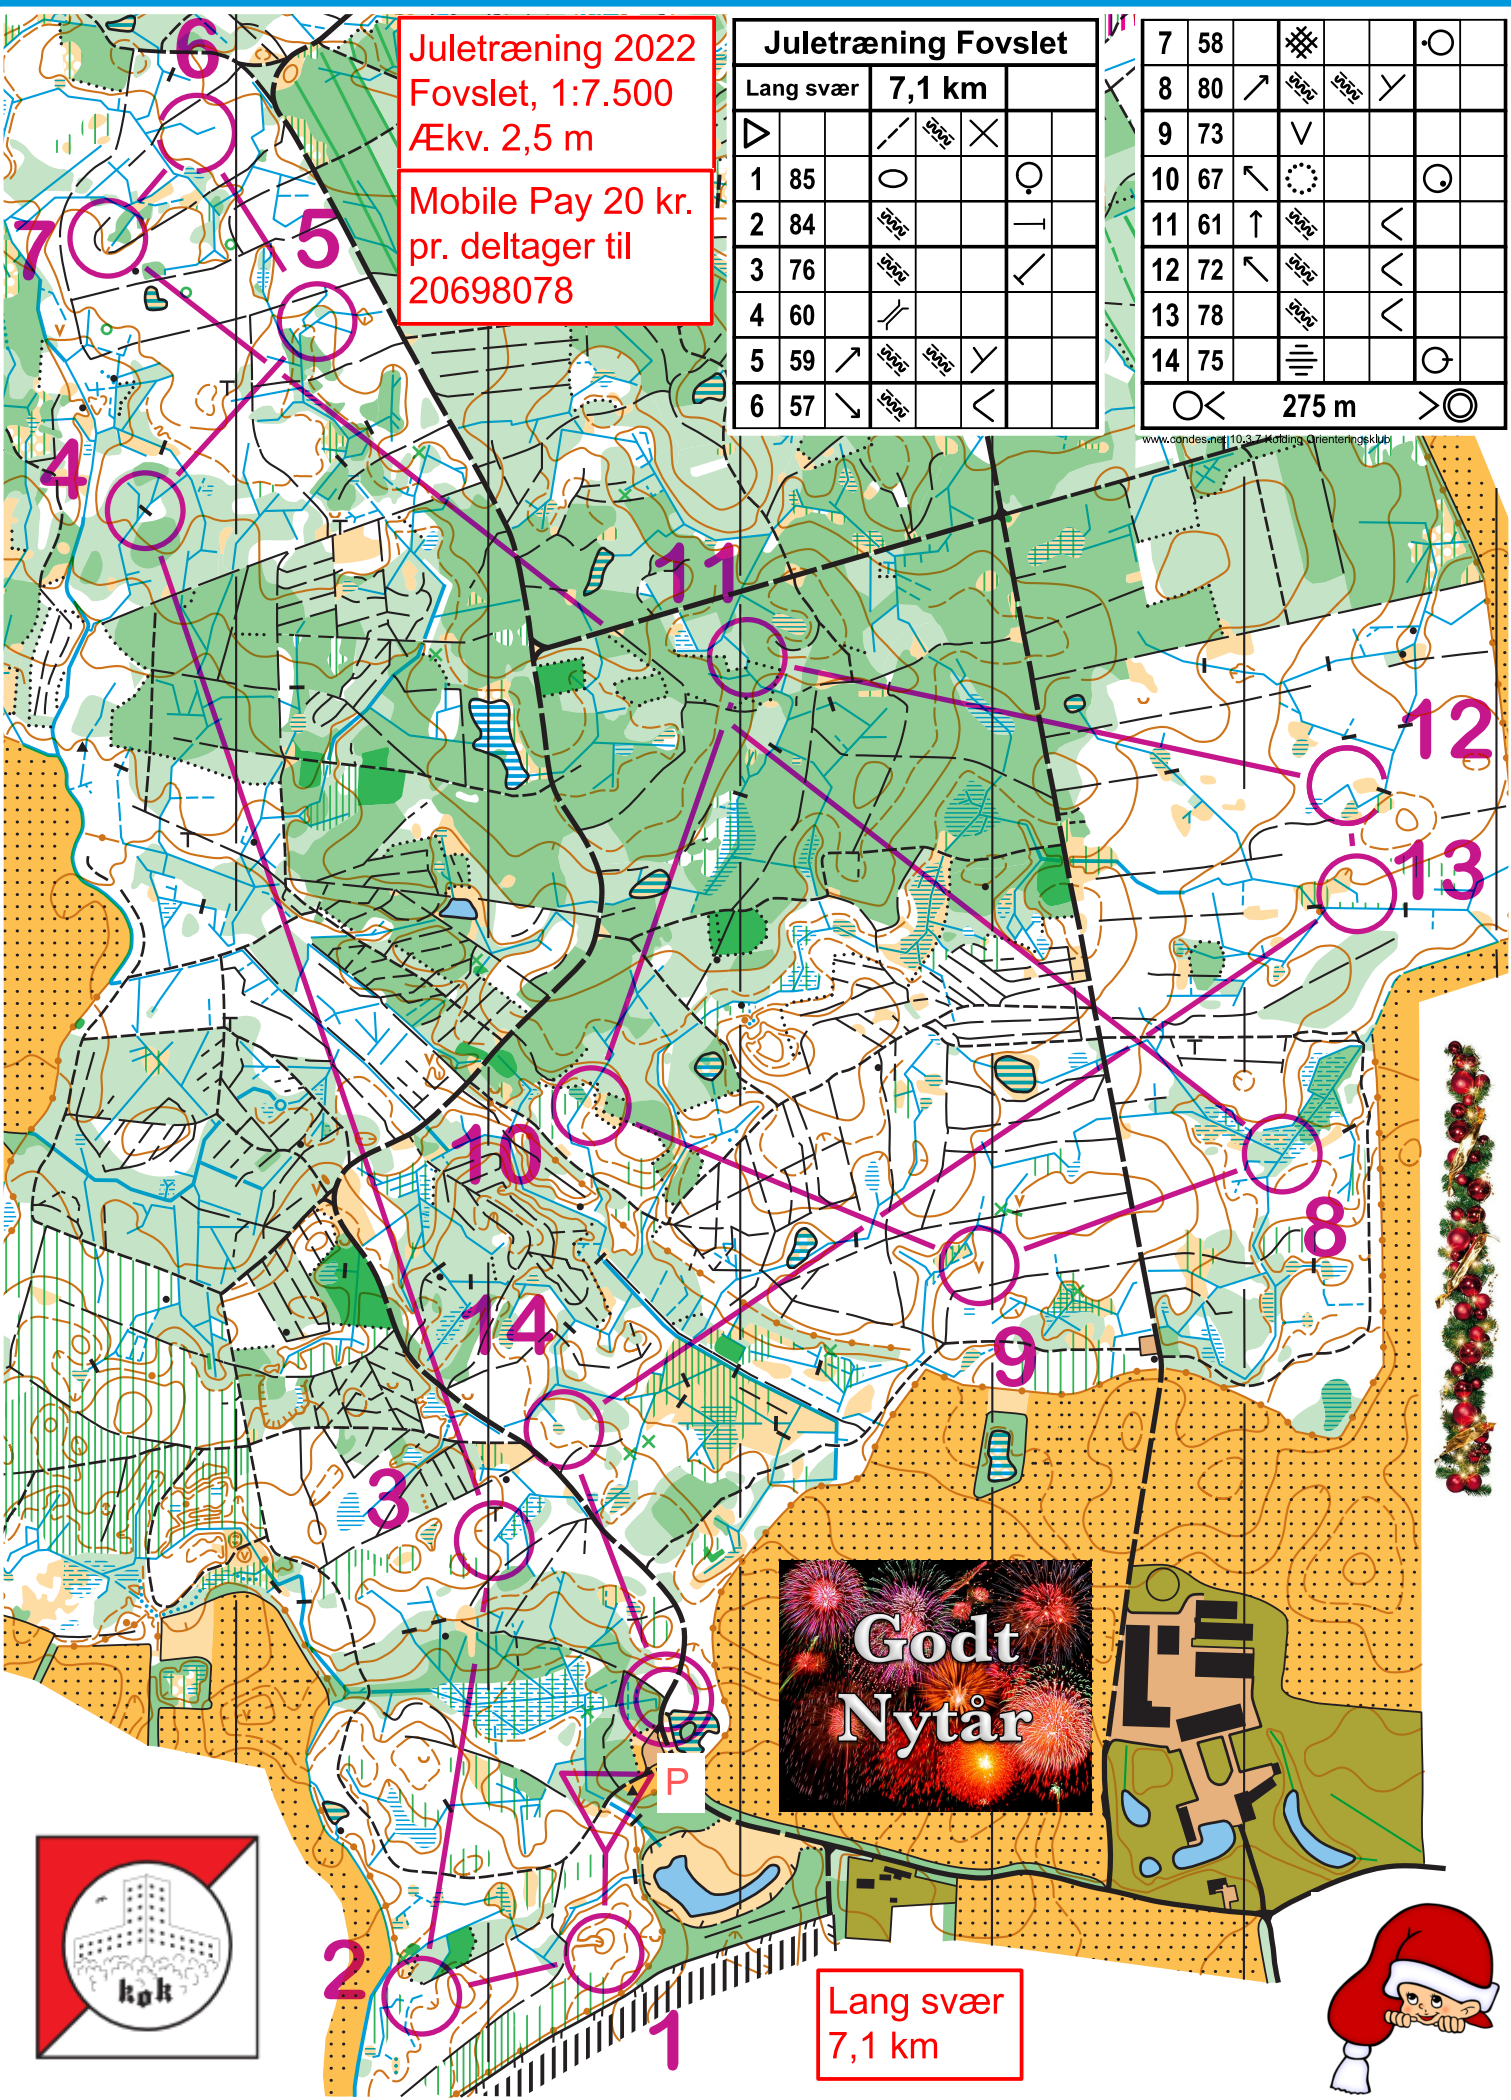

Juletræning 2022
Fovslet, 1:7.500
 Ækv. 2,5 m

Mobile Pay 20 kr.
pr. deltager til
20698078

Juletræning Fovslet				
Lang svær	7,1 km			
▷		/	×	
1	85	○		○
2	84	↖		—
3	76	↖		/
4	60	//		
5	59	↗	↖	∨
6	57	↘		<

7	58		##		○
8	80	↗	↖	∨	
9	73		∨		
10	67	↖	⊙		○
11	61	↑	↖	<	
12	72	↖	↖	<	
13	78		↖	<	
14	75		≡		○
		○	<	275 m	>

Lang svær
7,1 km