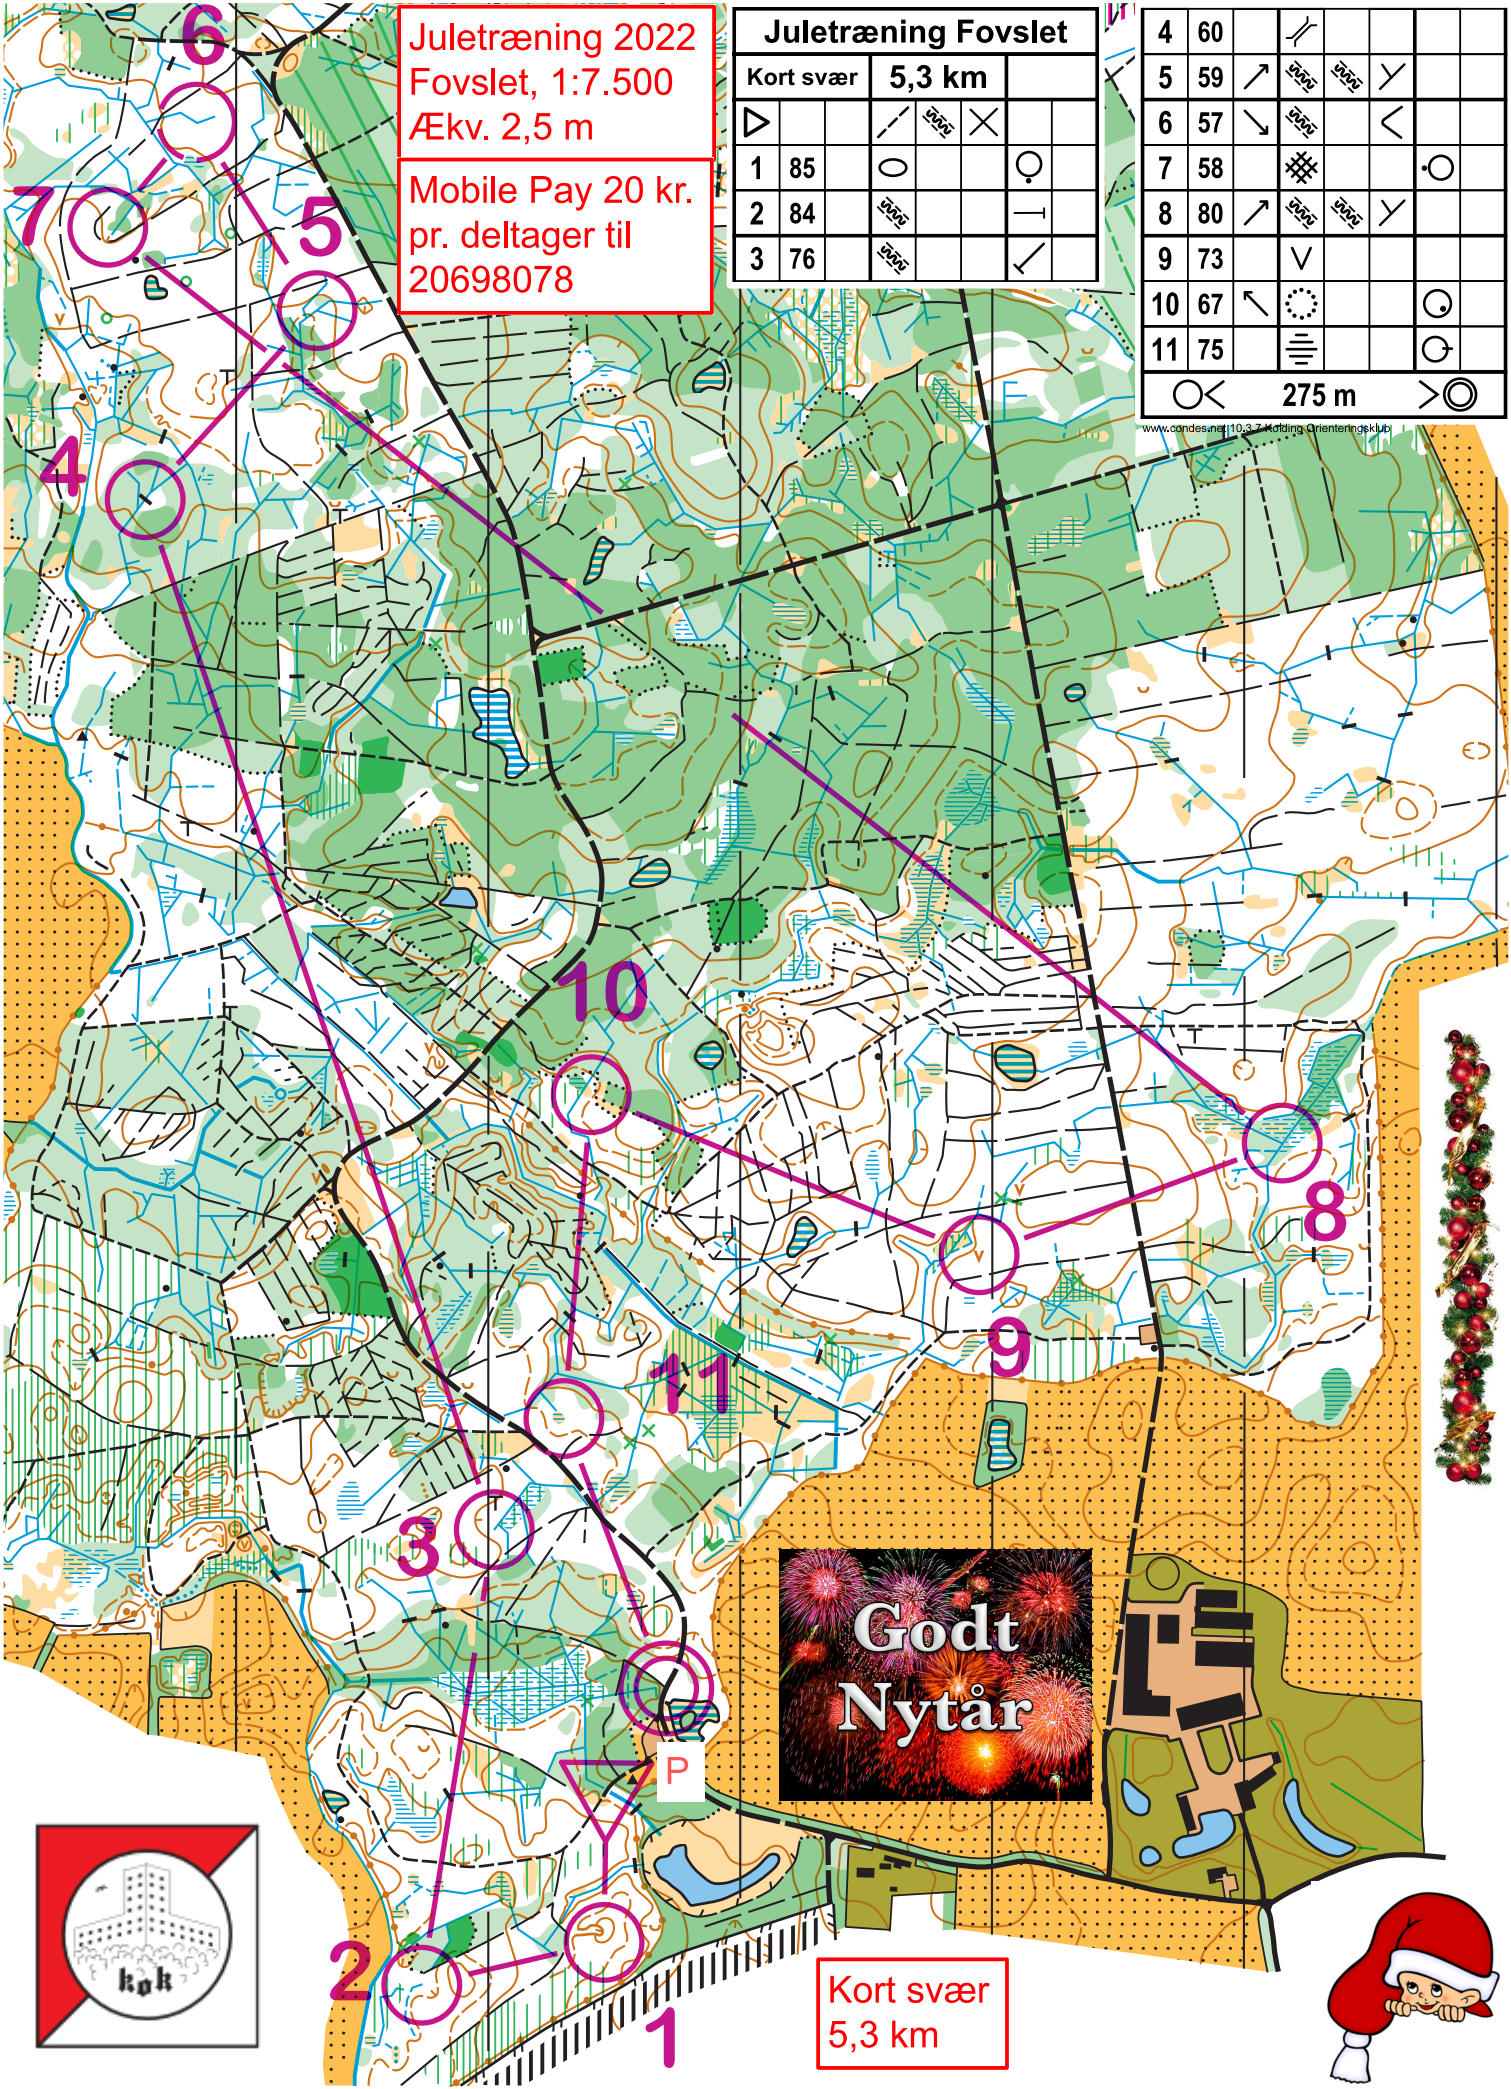

Juletræning 2022
Fovslet, 1:7.500
Ækv. 2,5 m

Mobile Pay 20 kr.
pr. deltager til
20698078

Juletræning Fovslet				
Kort svær	5,3 km			
▷		/	×	
1	85	○		○
2	84	↖		—
3	76	↖		/

4	60	/			
5	59	↗	↖	↘	
6	57	↘	↖	<	
7	58	⊞		○	
8	80	↗	↖	↘	
9	73	∨			
10	67	↖	⊙		○
11	75	≡			○

○ < 275 m > ⊙

**Godt
 Nytår**

Kort svær
5,3 km