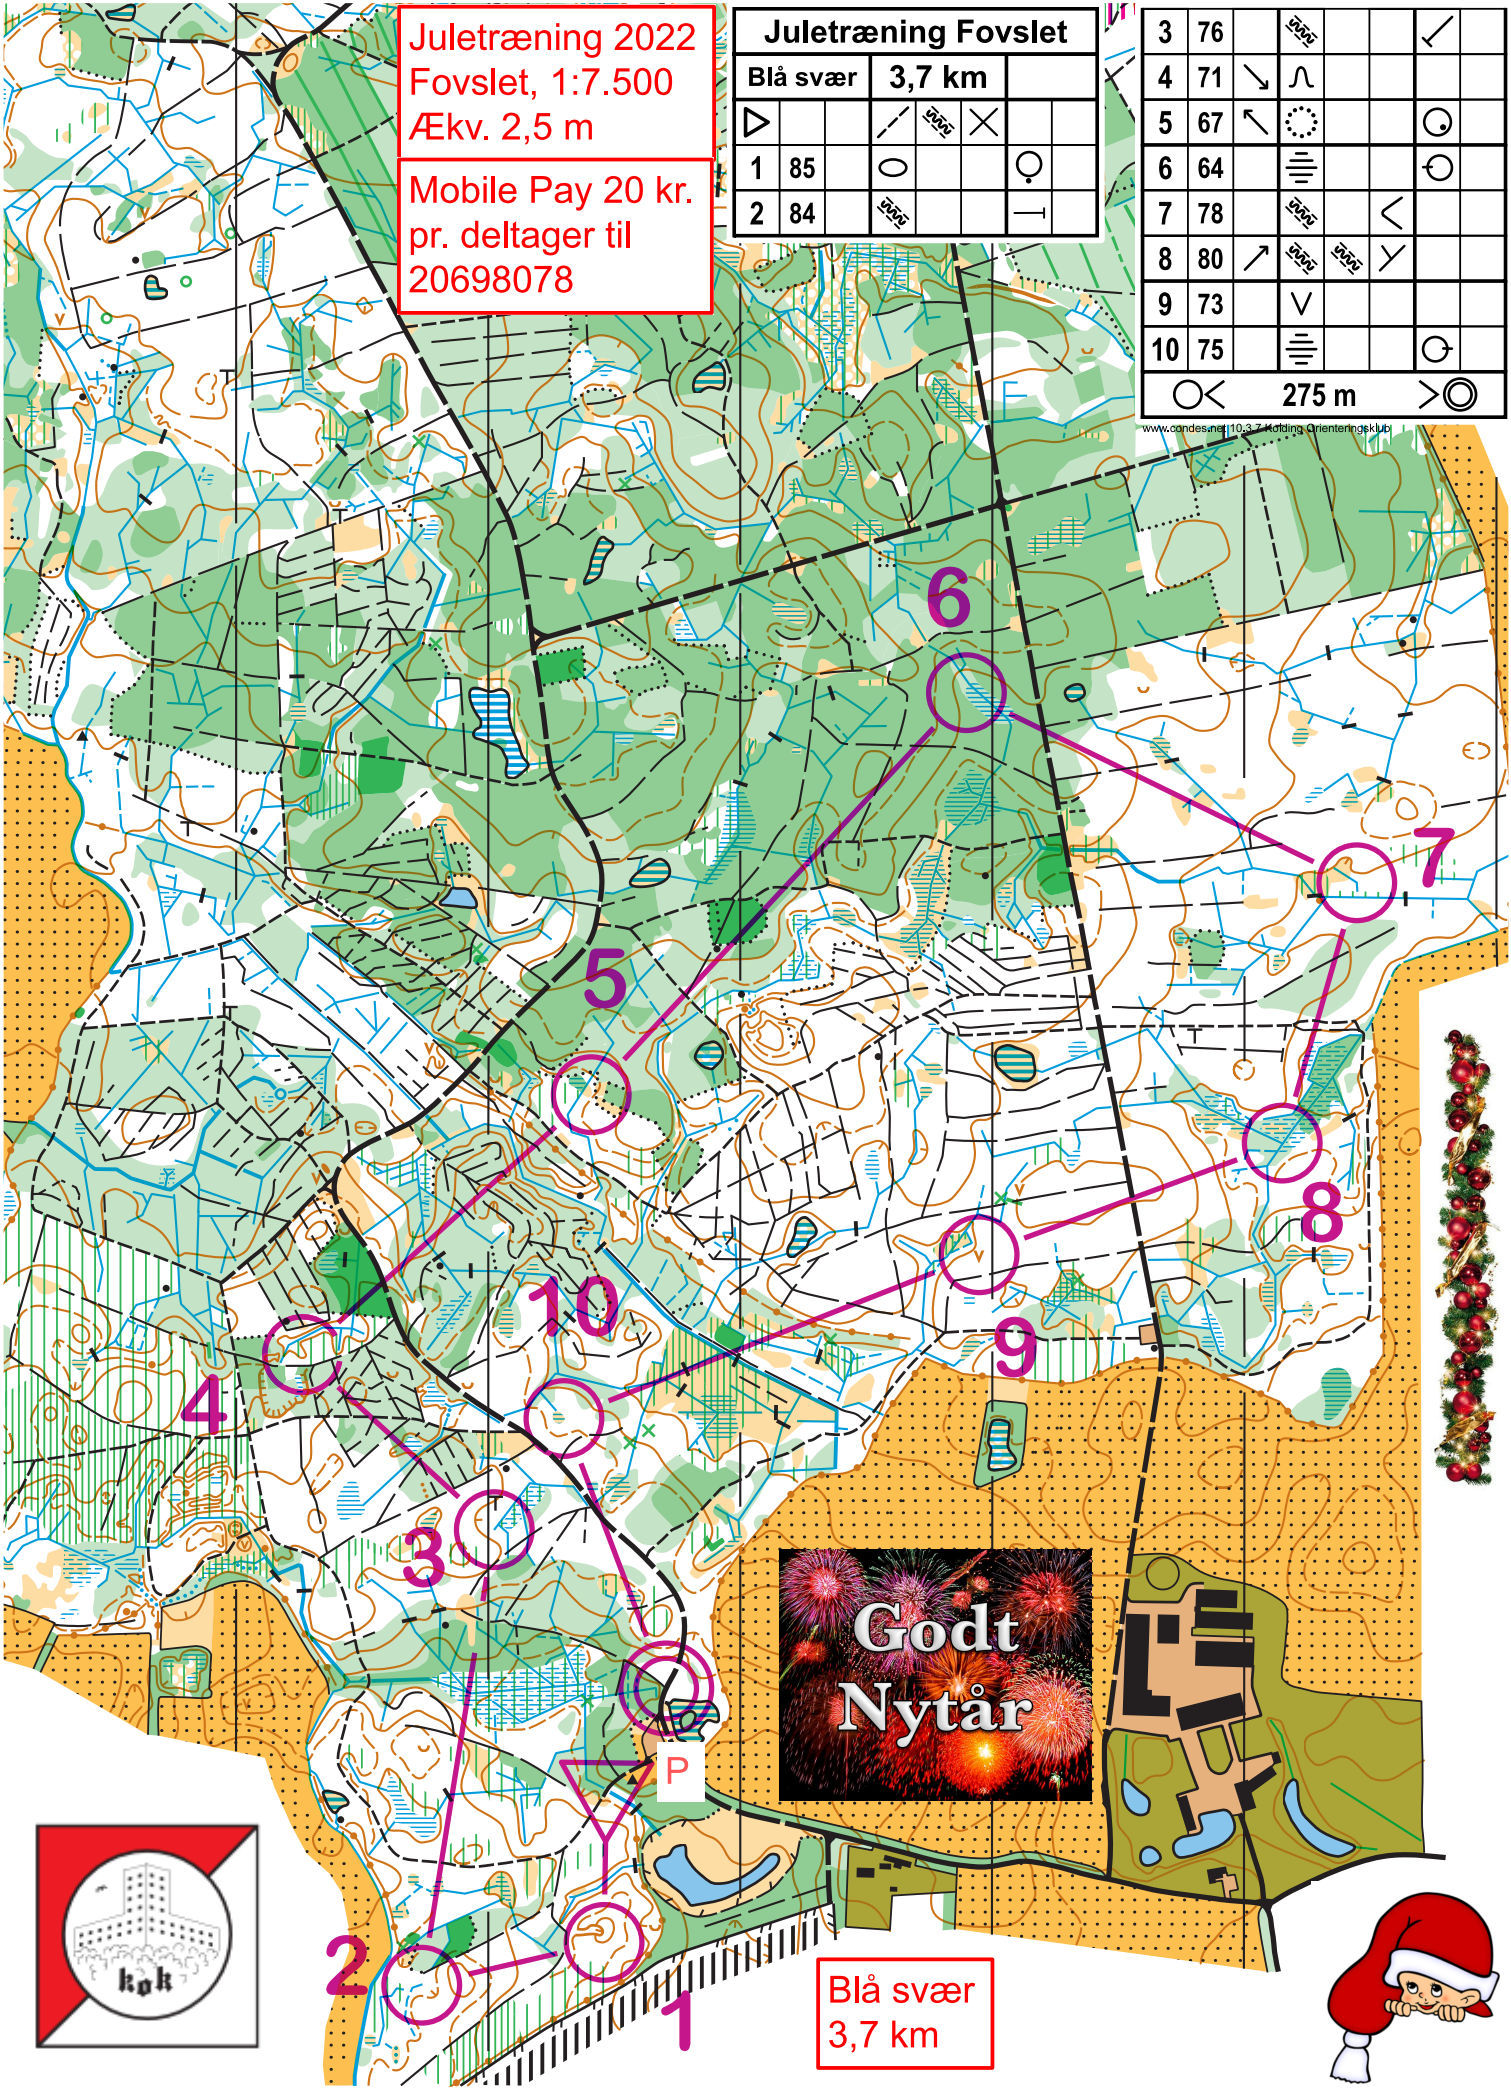

**Juletræning 2022**  
**Fovslet, 1:7.500**  
**Ækv. 2,5 m**

**Mobile Pay 20 kr.**  
**pr. deltager til**  
**20698078**

Juletræning Fovslet				
Blå svær	3,7 km			
▷		↗	2022	×
1	85	○		○
2	84	2022		—

3	76	2022		✓
4	71	↘	∩	
5	67	↖	⊙	⊙
6	64	≡		⊙
7	78	2022		<
8	80	↗	2022	2022
9	73	∨		
10	75	≡		⊙
		⊙	275 m	⊙

**Godt**  
**Nytår**

**Blå svær**  
**3,7 km**