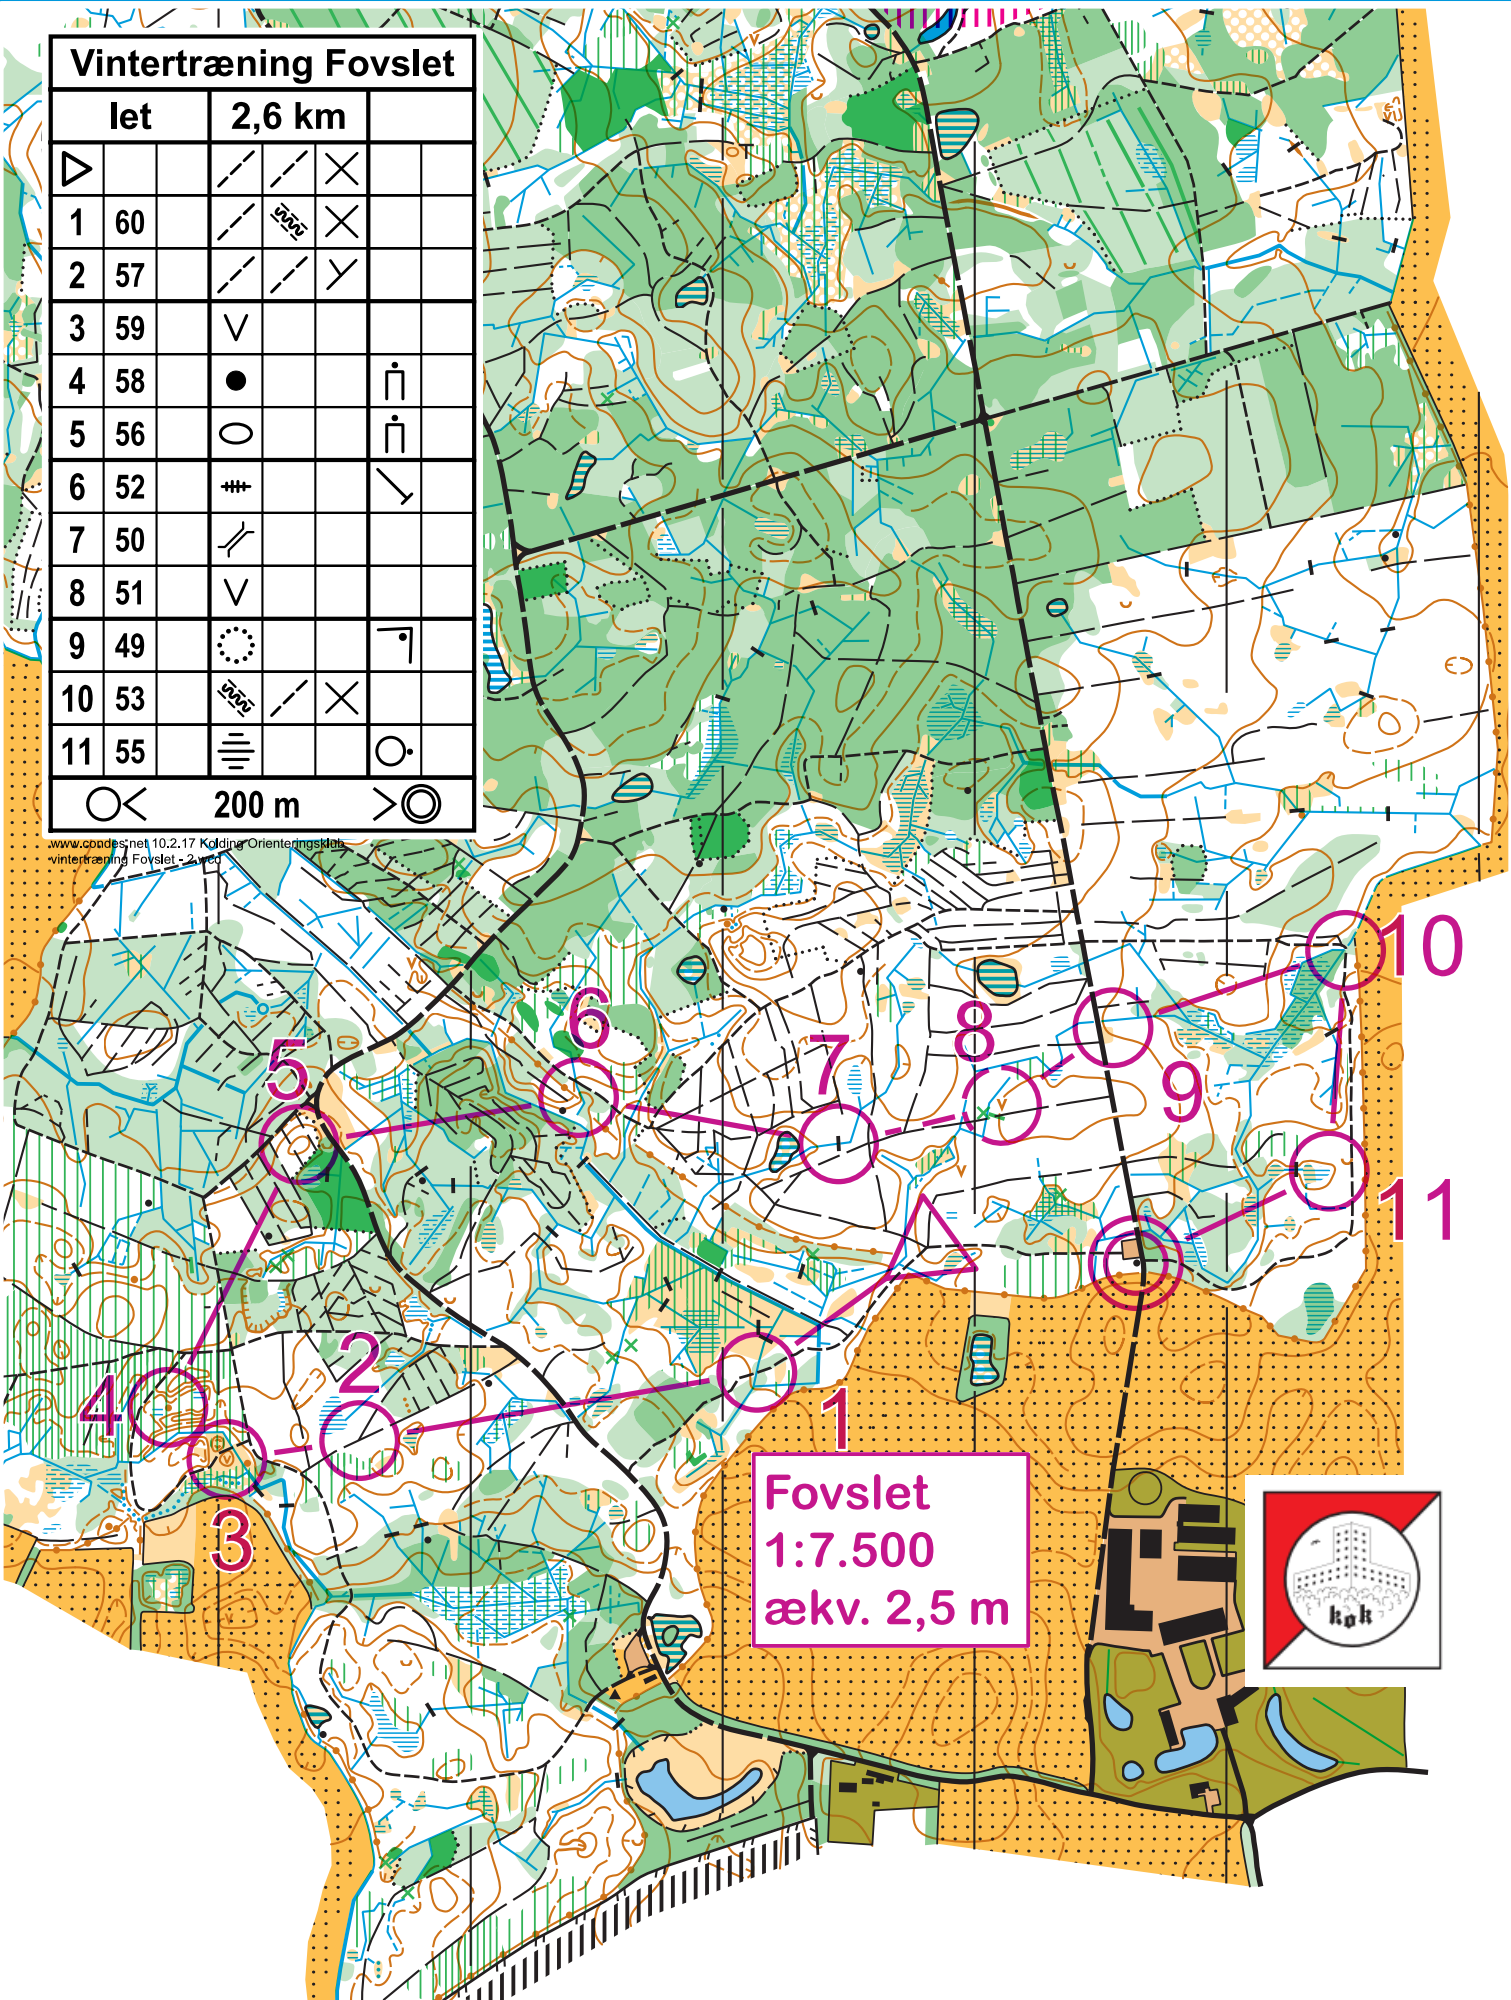

Vintertræning Fovslet

let	2,6 km		
▷		— / —	×
1	60	— / —	×
2	57	— / —	Y
3	59	∇	
4	58	●	∩
5	56	○	∩
6	52	≡	∨
7	50	— / —	
8	51	∇	
9	49	⊙	∟
10	53	— / —	×
11	55	≡	○

○ < 200 m > ○

www.coodes.net 10.2.17 Kolding Orienteringsklub
vintertræning Fovslet - 2,6 km

Fovslet
1:7.500
ækv. 2,5 m

Vintertræning Fovslet

mellemsvær		3,9 km			
▷		/ /	×		
1	50	/ /			
2	61	≡		○	
3	57	/ /	Y		
4	58	●		∩	
5	56	○		∩	
6	52	≡≡		∩	

7	43	Σ		○
8	42	Σ	<	
9	40	Σ	<	
10	41	/ /		
11	48	Σ	<	
12	53	Σ	/ /	×
13	55	≡		○
		○ <	200 m	> ⊙

www.condesnet 101217 Kolding Orienteringsklub
vintertræning Fovslet - 2.wcd

Fovslet
1:7.500
ækv. 2,5 m

Vintertræning Fovslet

svær kort 3,7 km

▷		/ /	×	
1	46	⋯		┌
2	44	→ /		✓
3	43	∞		○
4	36	∞		↓
5	37	⊗		○
6	42	∞	<	
7	40	∞	<	
8	51	∇		
9	54	↗ ∞ ∞	Y	
10	55	≡		○

○ < 200 m > ⊙

www.comdes.net 10.2.17 Kolding Orienteringsklub
vintertræning Fovslet - 2.wcd

Fovslet
1:7.500
ækv. 2,5 m

Vintertræning Fovslet

svær lang		6,6 km			
▷		/	/	×	
1	46	↘			┌
2	45	⊙			⊙
3	47	↓	50%	<	
4	52	#			↘
5	42	50%		<	
6	36	50%			↓
7	34	≡			⊙
8	32	50%	50%	×	
9	31	/			┌
10	33	→	⊙		⊙
11	35	≡			⊙
12	39	/			
13	38	→	50%	50%	Y
14	37	⊗			⊙
15	40	50%		<	
16	51	∨			
17	54	↗	50%	50%	Y
18	55	≡			⊙