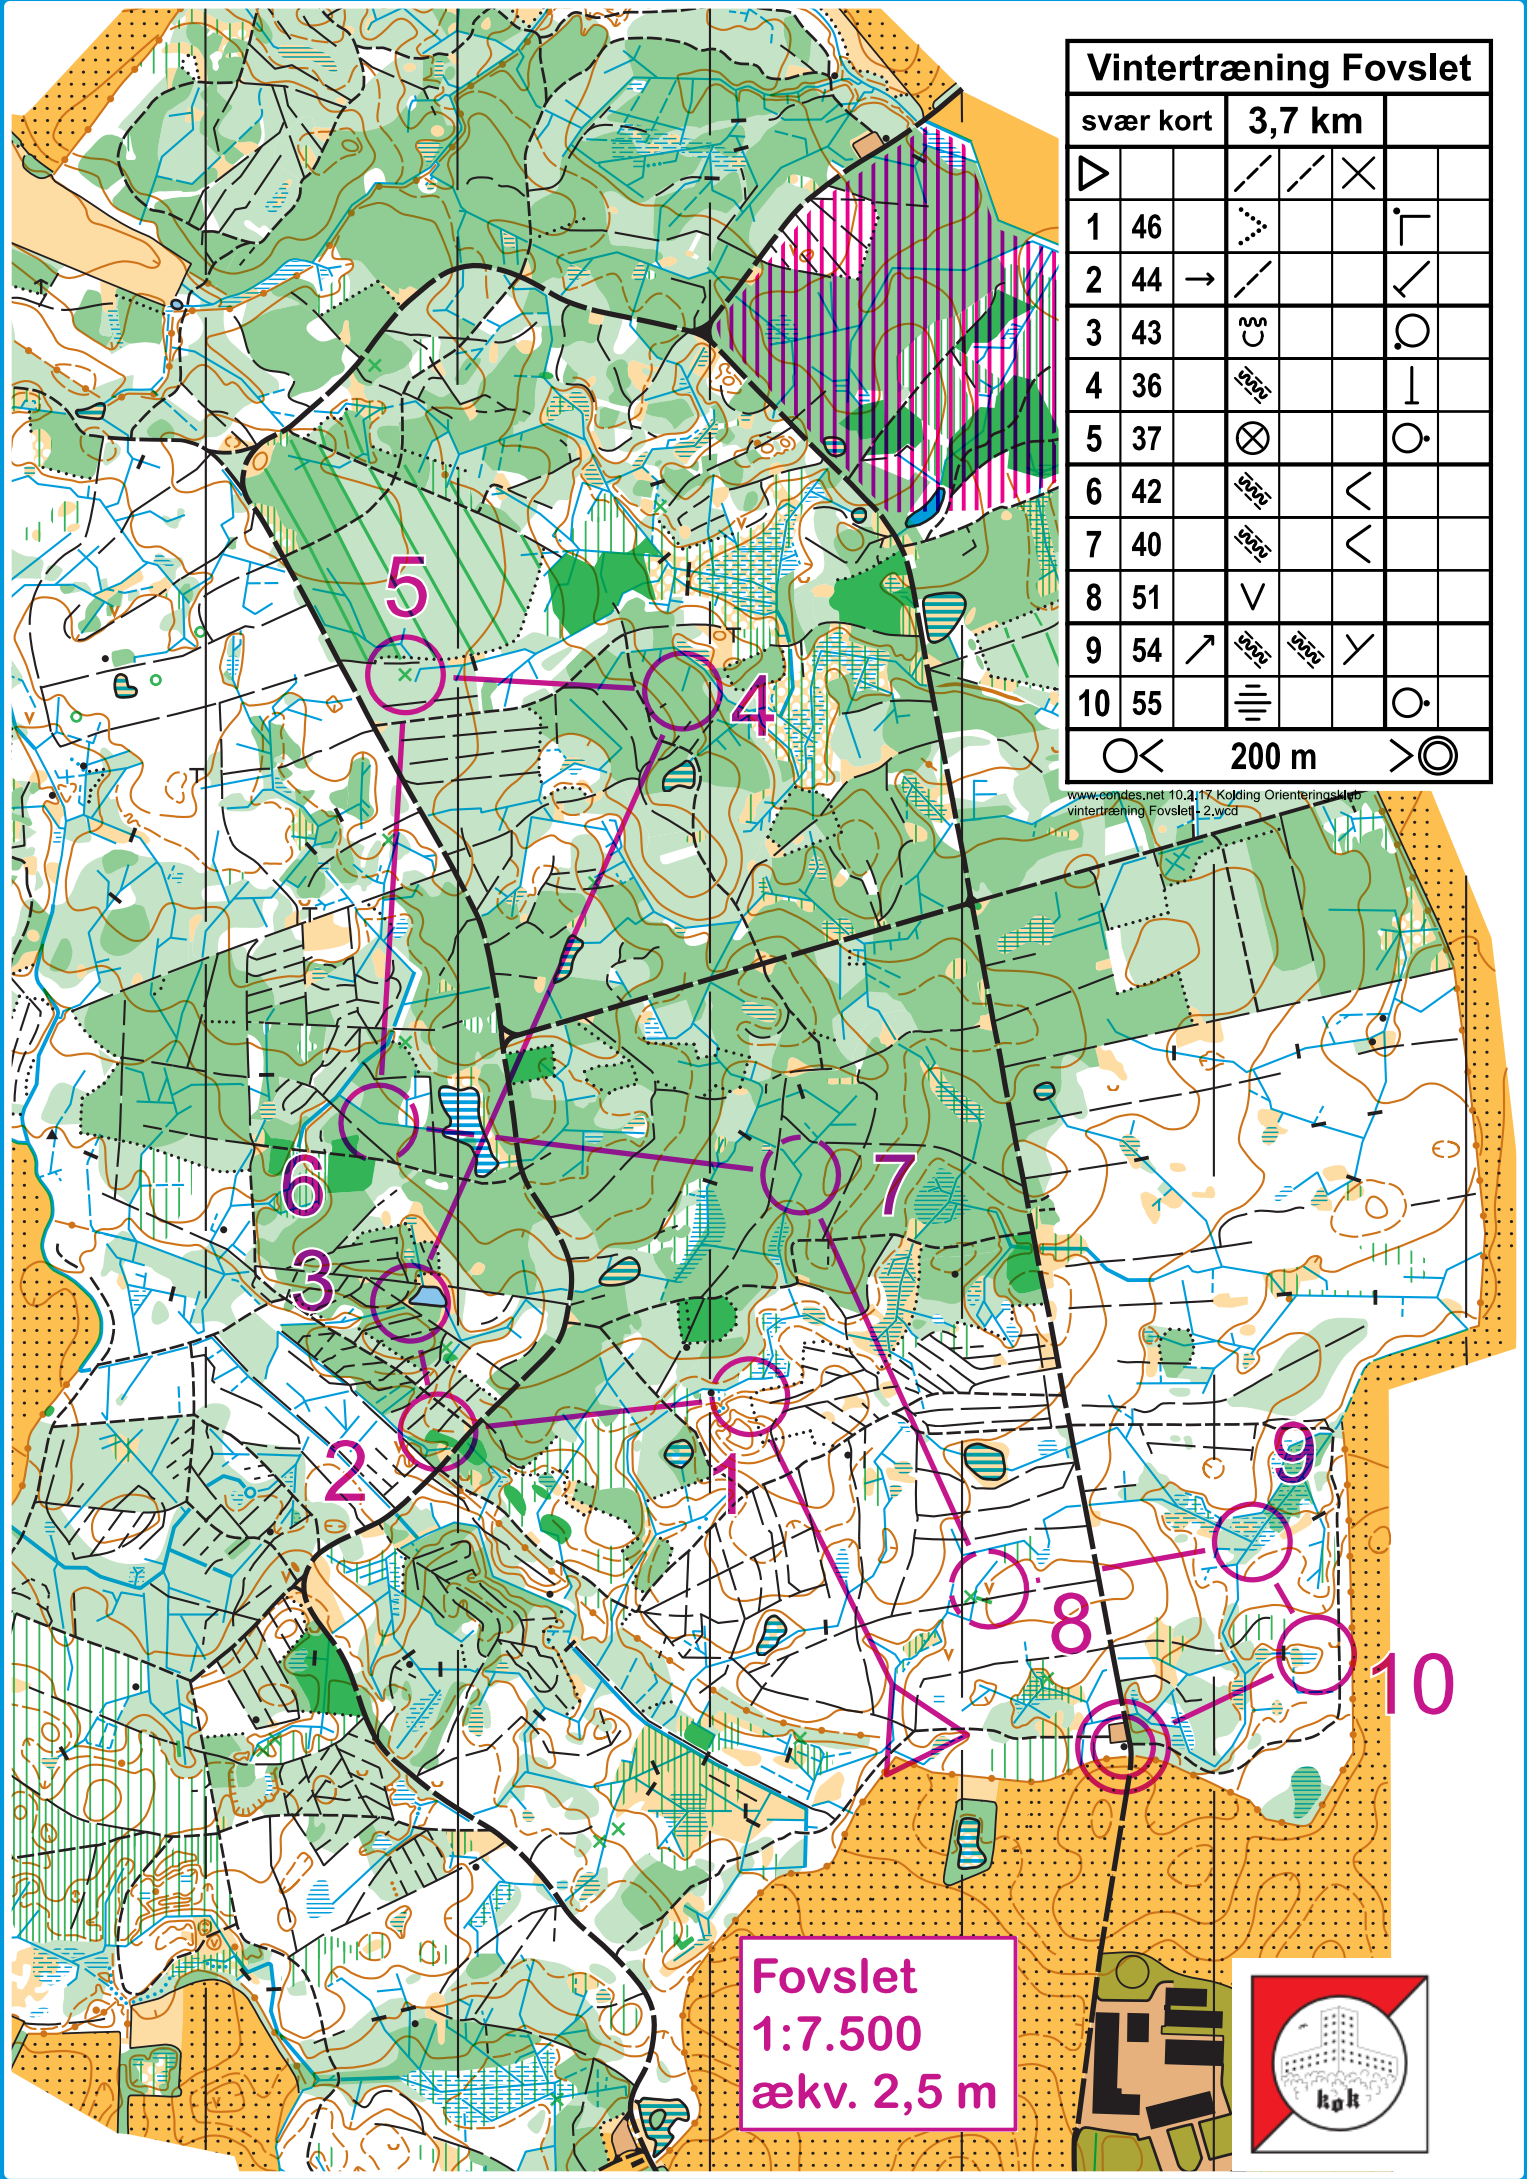

Vintertræning Fovslet

let	2,6 km		
▷		— / —	×
1	60	— / —	×
2	57	— / —	Y
3	59	∇	
4	58	●	∩
5	56	○	∩
6	52	≡	∨
7	50	— / —	
8	51	∇	
9	49	⊙	∟
10	53	— / —	×
11	55	≡	○

○ < 200 m > ○

www.coodes.net 10.2.17 Kolding Orienteringsklub
vintertræning Fovslet - 2,6 km

Fovslet
1:7.500
ækv. 2,5 m

Vintertræning Fovslet

mellemsvær		3,9 km			
▷		/ /	×		
1	50	/ /			
2	61	≡		○	
3	57	/ /	Y		
4	58	●		∩	
5	56	○		∩	
6	52	≡≡		∩	

7	43	Σ		○
8	42	Σ	<	
9	40	Σ	<	
10	41	/ /		
11	48	Σ	<	
12	53	Σ	/ /	×
13	55	≡		○
		○ <	200 m	> ⊙

www.condesnet 101217 Kolding Orienteringsklub
vintertræning Fovslet - 2.wcd

Fovslet
1:7.500
ækv. 2,5 m

Vintertræning Fovslet

svær kort 3,7 km

▷		/ /	×	
1	46	⋯		┌
2	44	→ /		✓
3	43	∞		○
4	36	∞		↓
5	37	⊗		○
6	42	∞	<	
7	40	∞	<	
8	51	∇		
9	54	↗ ∞ ∞	Y	
10	55	≡		○

○ < 200 m > ⊙

www.comdes.net 10.2.17 Kolding Orienteringsklub
vintertræning Fovslet - 2.wcd

Fovslet
1:7.500
ækv. 2,5 m

Vintertræning Fovslet

svær lang		6,6 km			
▷		/	/	×	
1	46	↘			┌
2	45	⊙			⊙
3	47	↓	50%	<	
4	52	#			↘
5	42	50%		<	
6	36	50%			↓
7	34	≡			⊙
8	32	50%	50%	×	
9	31	/			┌
10	33	→	⊙		⊙
11	35	≡			⊙
12	39	/			
13	38	→	50%	50%	Y
14	37	⊗			⊙
15	40	50%		<	
16	51	∨			
17	54	↗	50%	50%	Y
18	55	≡			⊙