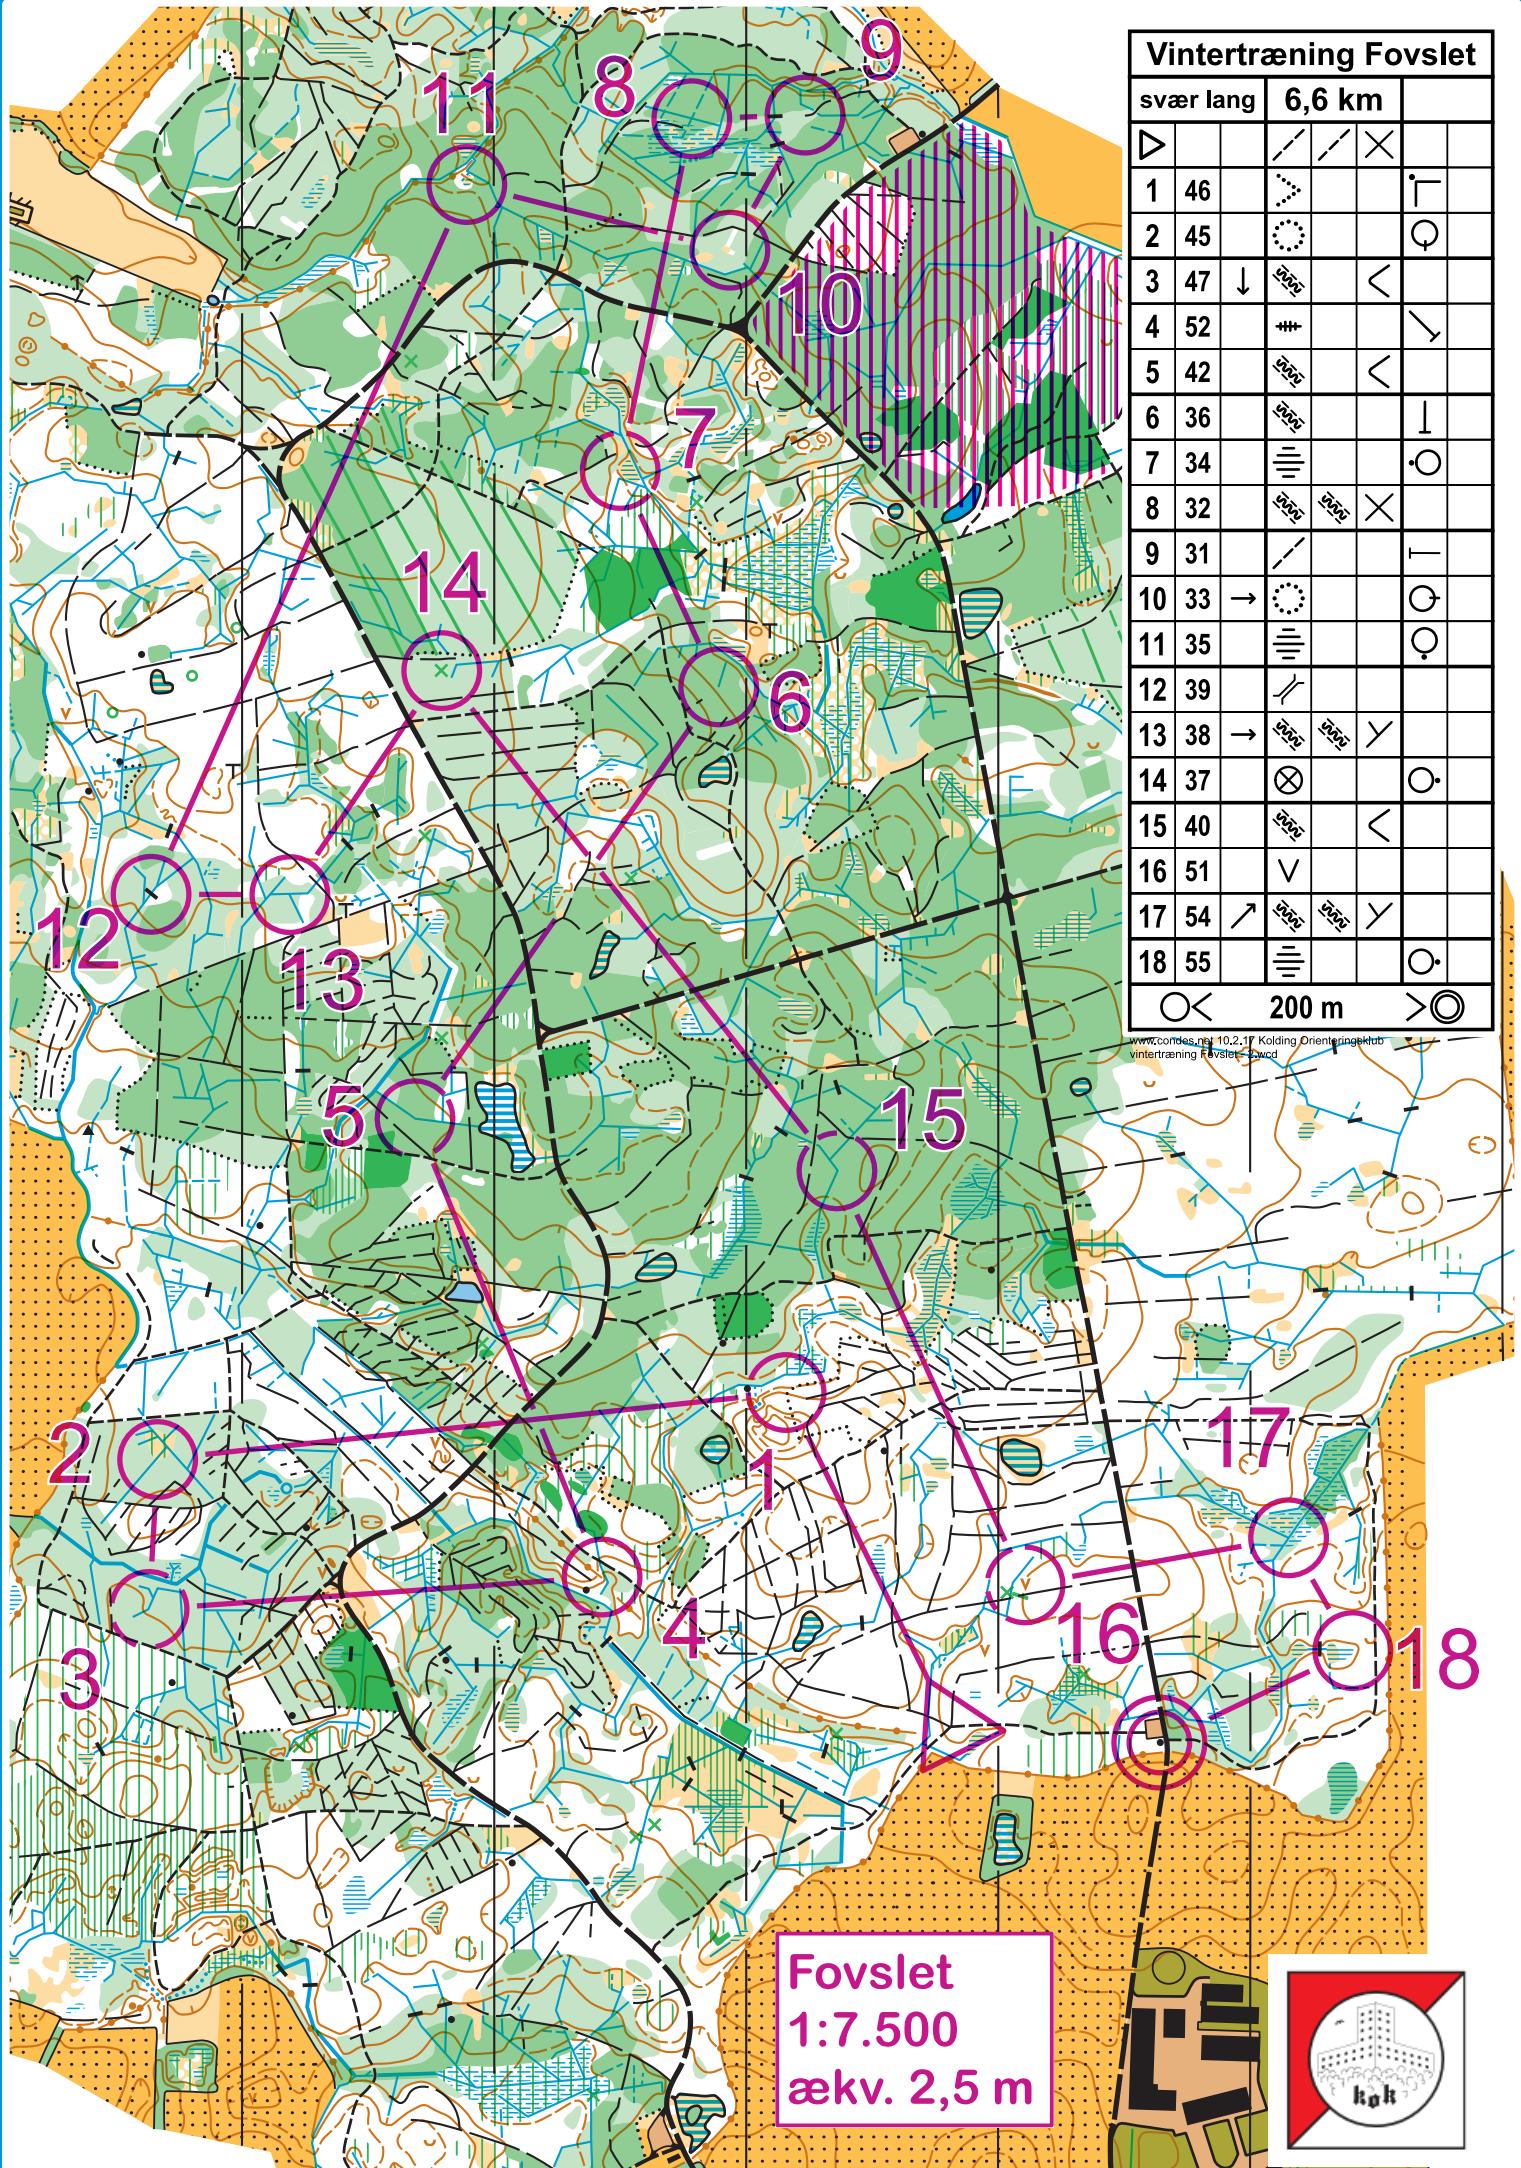

Vintertræning Fovslet

svær lang		6,6 km			
▷		/	/	×	
1	46	↘			┌
2	45	⊙			⊙
3	47	↓	50%	<	
4	52	#			↘
5	42	50%		<	
6	36	50%			↓
7	34	≡			⊙
8	32	50%	50%	×	
9	31	/			┌
10	33	→	⊙		⊙
11	35	≡			⊙
12	39	/			
13	38	→	50%	50%	Y
14	37	⊗			⊙
15	40	50%		<	
16	51	∨			
17	54	↗	50%	50%	Y
18	55	≡			⊙

○ < 200 m > ⊙

Fovslet
1:7.500
ækv. 2,5 m