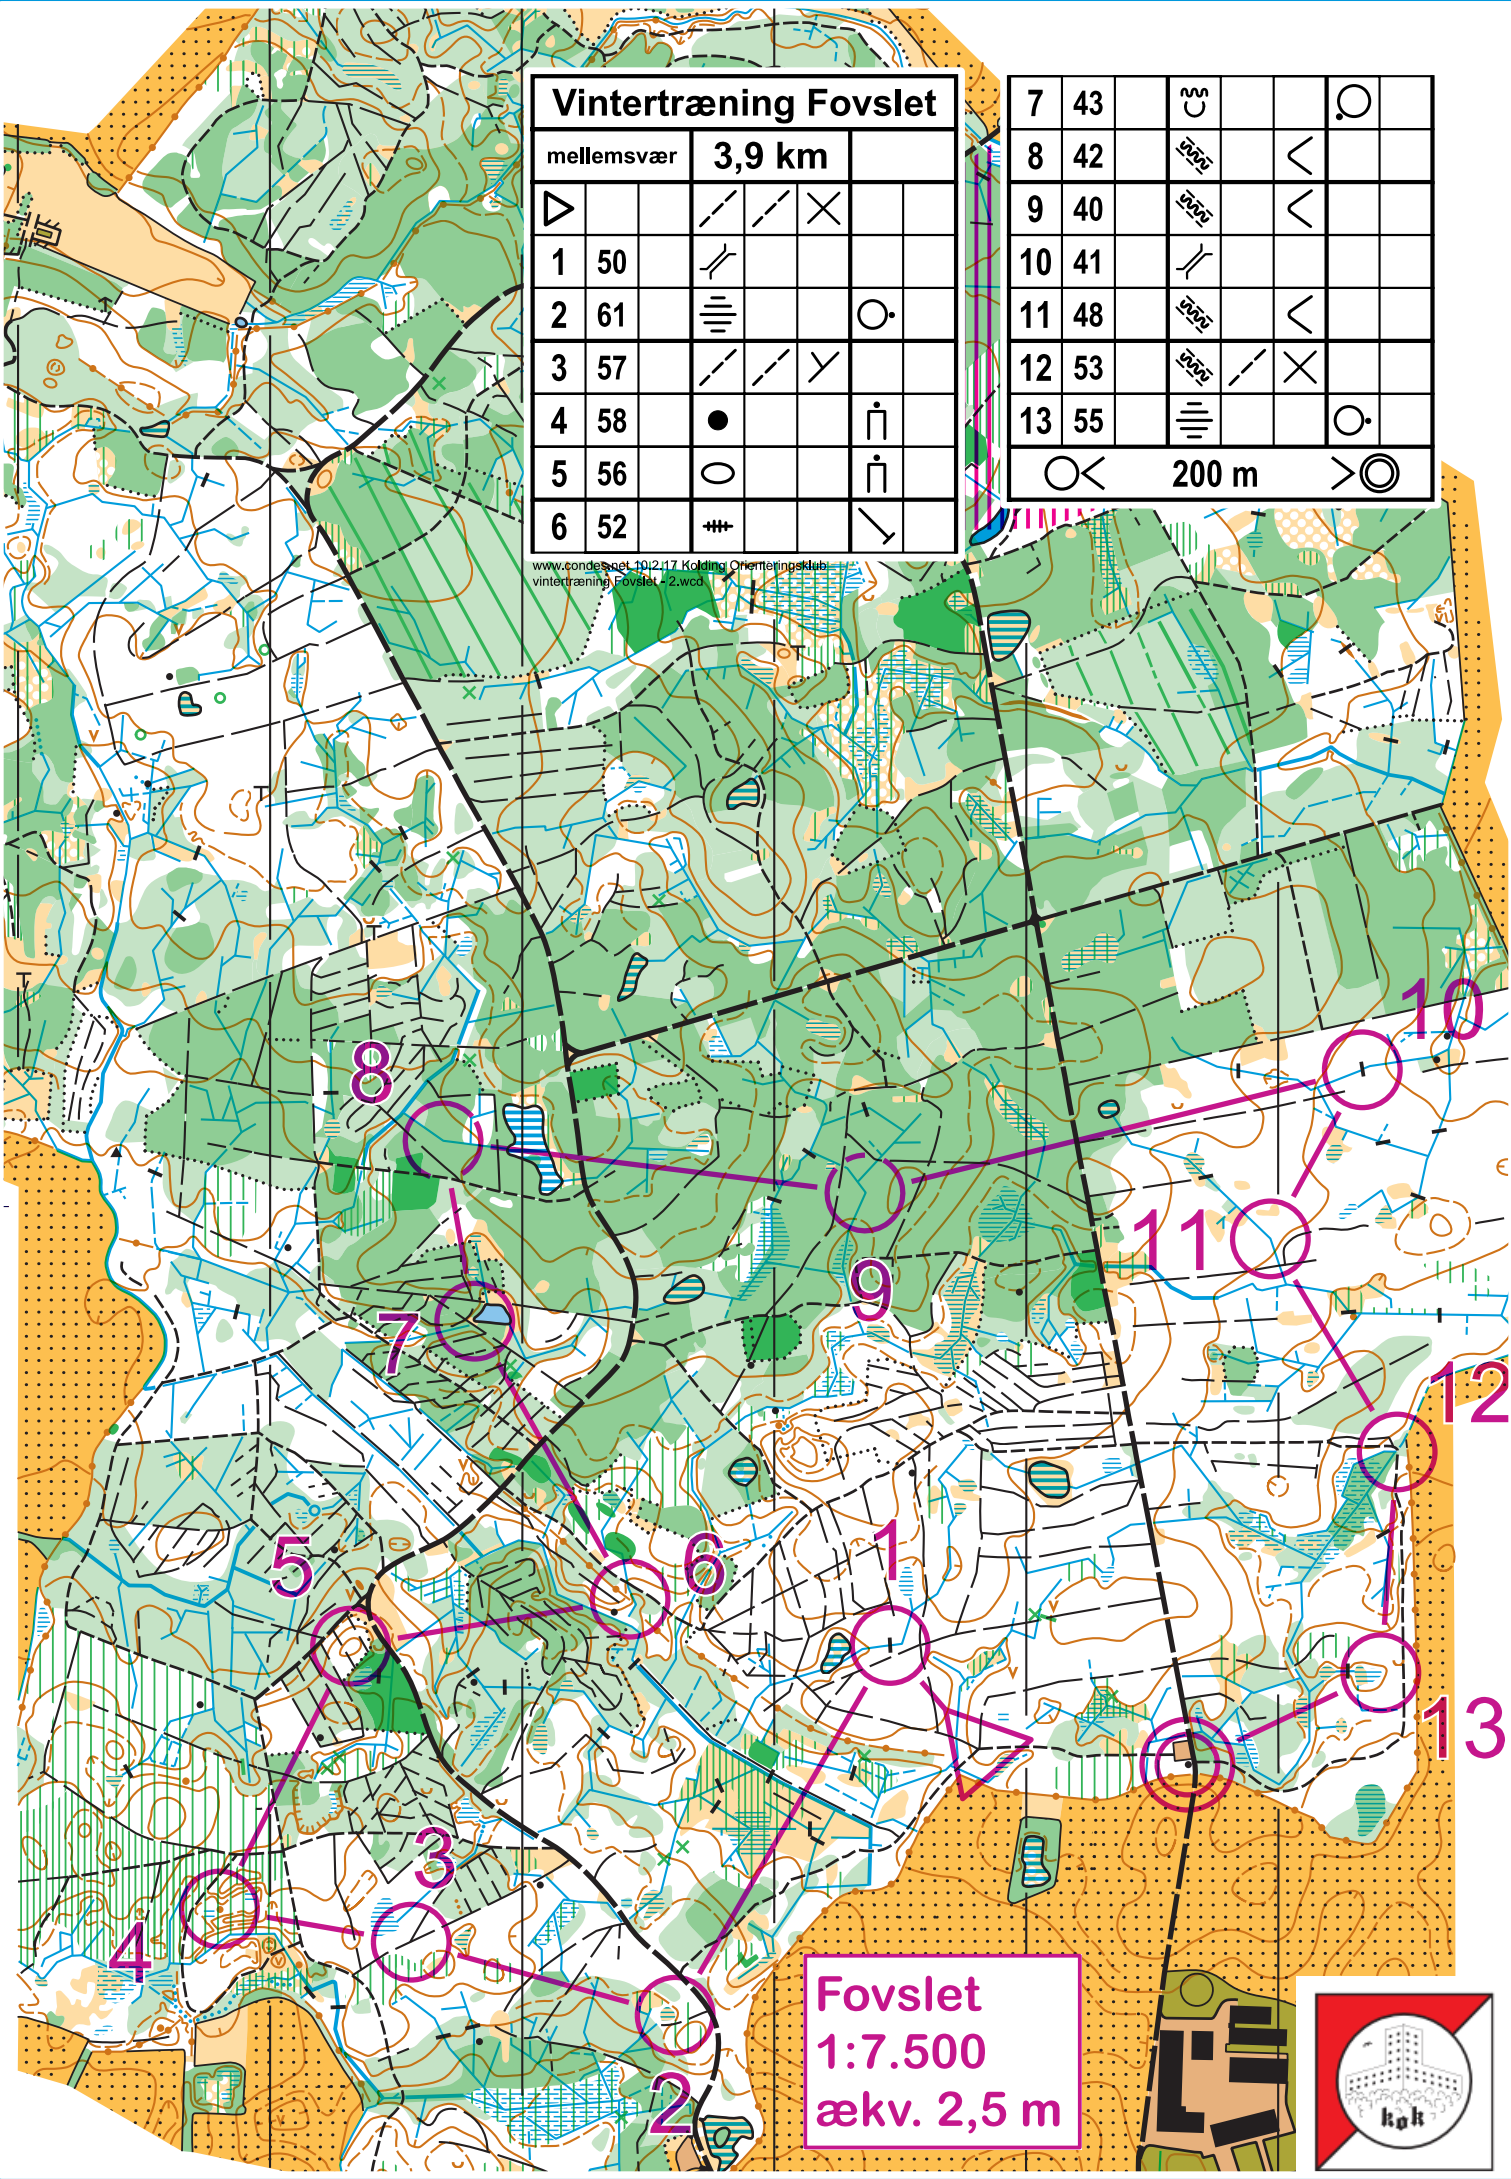

Vintertræning Fovslet

let	2,6 km		
▷		— / —	×
1	60	— / —	×
2	57	— / —	Y
3	59	∇	
4	58	●	∩
5	56	○	∩
6	52	≡	∨
7	50	— / —	
8	51	∇	
9	49	⊙	∟
10	53	— / —	×
11	55	≡	○

○ < 200 m > ○

www.coodes.net 10.2.17 Kolding Orienteringsklub
vintertræning Fovslet - 2,6 km

Fovslet
1:7.500
ækv. 2,5 m

Vintertræning Fovslet

mellemsvær		3,9 km			
▷		/ /	×		
1	50	/ /			
2	61	≡		○	
3	57	/ /	Y		
4	58	●		∩	
5	56	○		∩	
6	52	≡≡		∩	

7	43	Σ		○
8	42	Σ	<	
9	40	Σ	<	
10	41	/ /		
11	48	Σ	<	
12	53	Σ	/ /	×
13	55	≡		○
		○ <	200 m	> ⊙

www.condesnet 101217 Kolding Orienteringsklub
vintertræning Fovslet - 2.wcd

Fovslet
1:7.500
ækv. 2,5 m

Vintertræning Fovslet

svær kort 3,7 km

▷		/ /	×	
1	46	⋯		┌
2	44	→ /		✓
3	43	∞		○
4	36	∞		↓
5	37	⊗		○
6	42	∞	<	
7	40	∞	<	
8	51	∇		
9	54	↗ ∞ ∞	Y	
10	55	≡		○

○ < 200 m > ⊙

www.comdes.net 10.2.17 Kolding Orienteringsklub
vintertræning Fovslet - 2.wcd

Fovslet
1:7.500
ækv. 2,5 m

Vintertræning Fovslet

svær lang		6,6 km			
▷		/	/	×	
1	46	↘			┌
2	45	⊙			⊙
3	47	↓	50%	<	
4	52	#			↘
5	42	50%		<	
6	36	50%			↓
7	34	≡			⊙
8	32	50%	50%	×	
9	31	/			┌
10	33	→	⊙		⊙
11	35	≡			⊙
12	39	/			
13	38	→	50%	50%	Y
14	37	⊗			⊙
15	40	50%		<	
16	51	∨			
17	54	↗	50%	50%	Y
18	55	≡			⊙