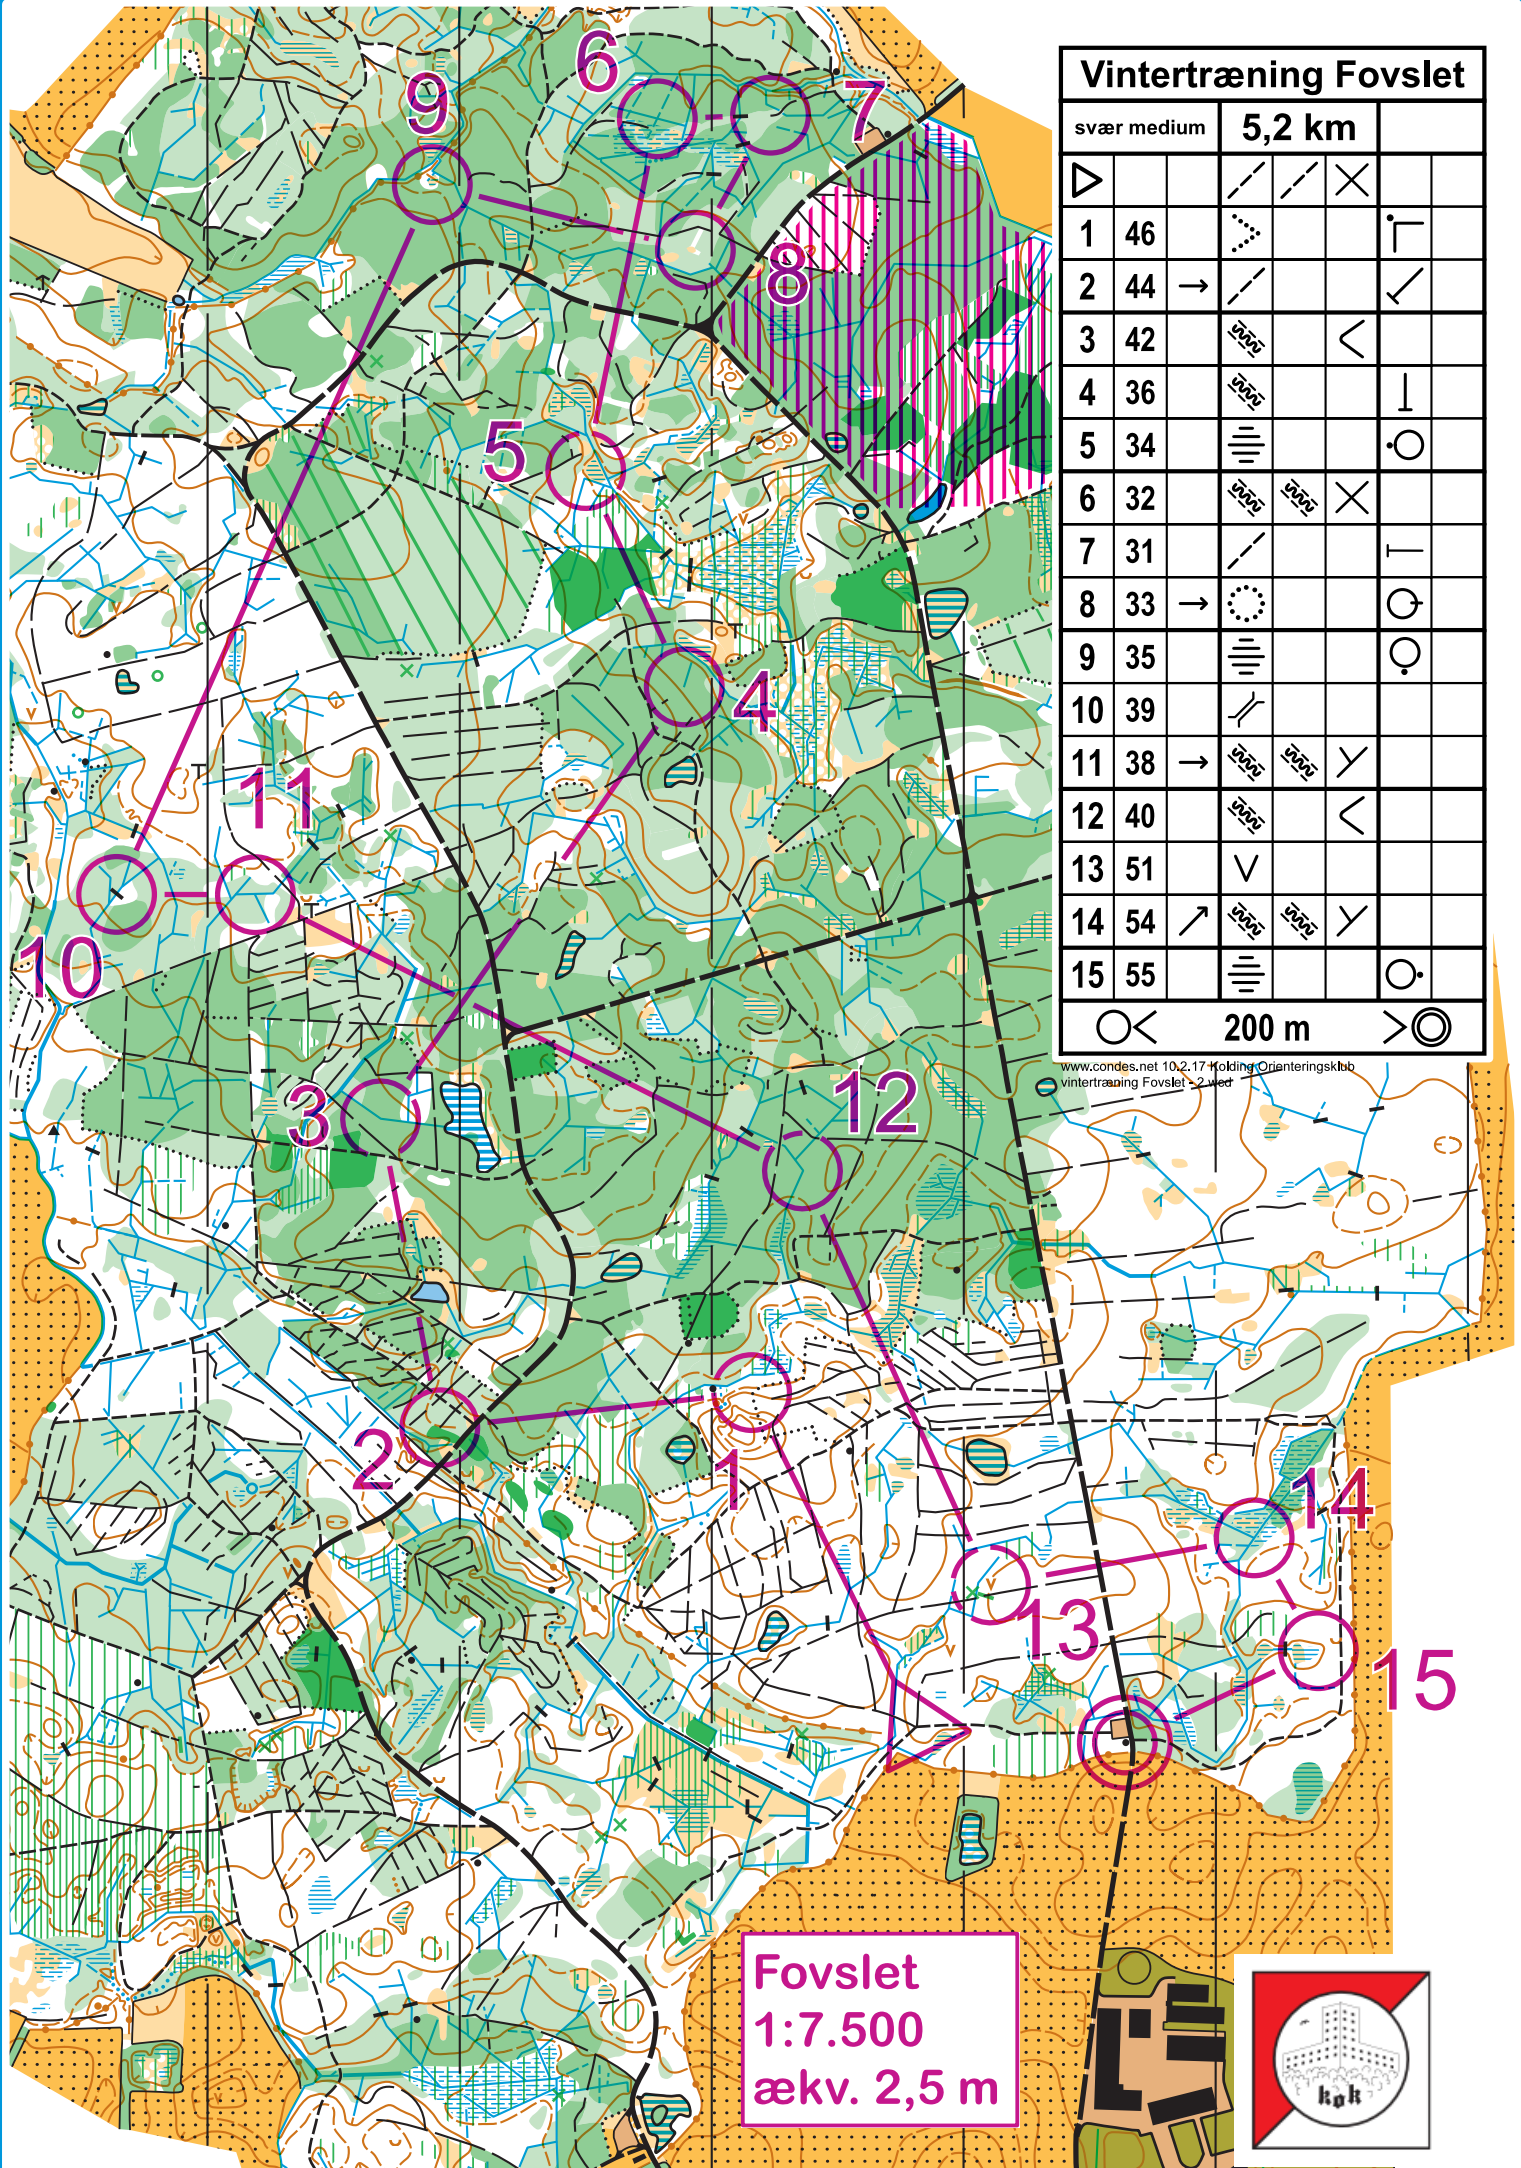

www.condesnet 101217 Kolding Orienteringsklub
vintertræning Fovslet - 2.wcd

Fovslet
1:7.500
ækv. 2,5 m

Vintertræning Fovslet

svær kort 3,7 km

▷		/ /	×	
1	46	⋯		┌
2	44	→ /		✓
3	43	∞		○
4	36	∞		↓
5	37	⊗		○
6	42	∞	<	
7	40	∞	<	
8	51	∇		
9	54	↗ ∞ ∞	Y	
10	55	≡		○

○ < 200 m > ⊙

www.comdes.net 10.2.17 Kolding Orienteringsklub
vintertræning Fovslet - 2.wcd

Fovslet
1:7.500
ækv. 2,5 m

Vintertræning Fovslet

svær lang		6,6 km			
▷		/	/	×	
1	46	↘			┌
2	45	⊙			⊙
3	47	↓	50%	<	
4	52	#			↘
5	42	50%		<	
6	36	50%			↓
7	34	≡			⊙
8	32	50%	50%	×	
9	31	/			┌
10	33	→	⊙		⊙
11	35	≡			⊙
12	39	/			
13	38	→	50%	50%	Y
14	37	⊗			⊙
15	40	50%		<	
16	51	∨			
17	54	↗	50%	50%	Y
18	55	≡			⊙

○ < 200 m > ⊙

www.cortrex.net 10.2.1F Kolding Orienteringsklub
Vintertræning Fovslet 2002

Fovslet
1:7.500
ækv. 2,5 m

Vintertræning Fovslet

svær medium		5,2 km			
▷		/ /	×		
1	46	⋯		┌	
2	44	→ /		✓	
3	42	≡	<		
4	36	≡		⊥	
5	34	≡		○	
6	32	≡	×		
7	31	/		┌	
8	33	→	⊙		○
9	35	≡			○
10	39	/			
11	38	→	≡	∨	
12	40	≡	<		
13	51	∨			
14	54	↗	≡	∨	
15	55	≡			○
		○	<	200 m	>

www.condes.net 10.2.17 Høding Orienteringsklub
vintertraening Fovslet - 2. uged

Fovslet
1:7.500
ækv. 2,5 m