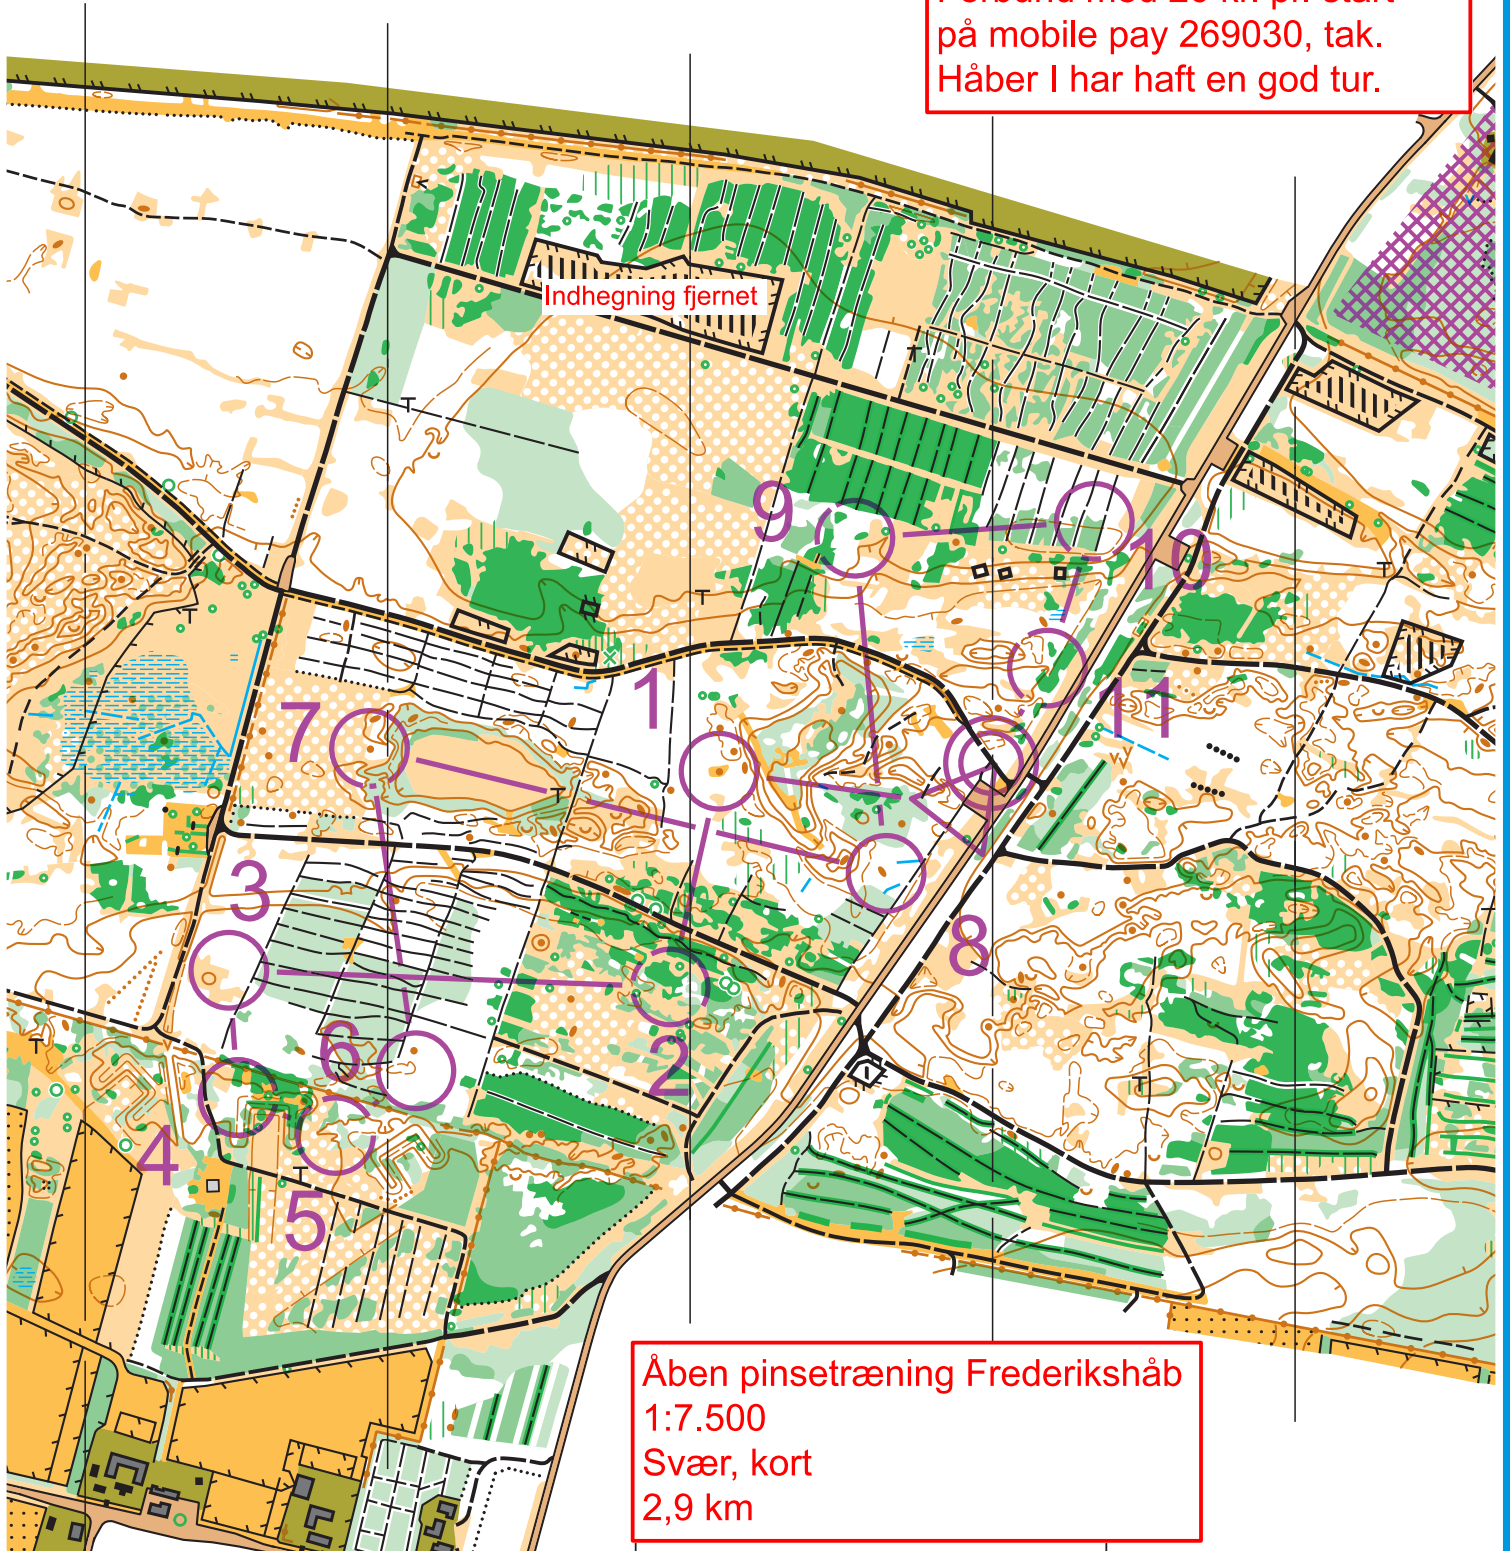

# Åben pinsetræning Frederikshåb

Svær, kort		2,9 km		
▷		↘	↗	
1	43	↘	●	○
2	47	○		○
3	58	◇		┌
4	52	└		

5	59	↙	∩			
6	51		○		○	
7	41	↓	●		○	
8	49		●		○	
9	36		▣		○	
10	56		▣		✓	
11	44	→	∩			
		○	<	110 m	>	○

www.condes.net 10,2,6 Kolding Orienteringsklub  
Åben pinsetræning Frederikshåb

Deltagelse er gratis.  
Støt gerne Dansk Orienterings-  
Forbund med 20 kr. pr. start  
på mobile pay 269030, tak.  
Håber I har haft en god tur.

Åben pinsetræning Frederikshåb  
1:7.500  
Svær, kort  
2,9 km