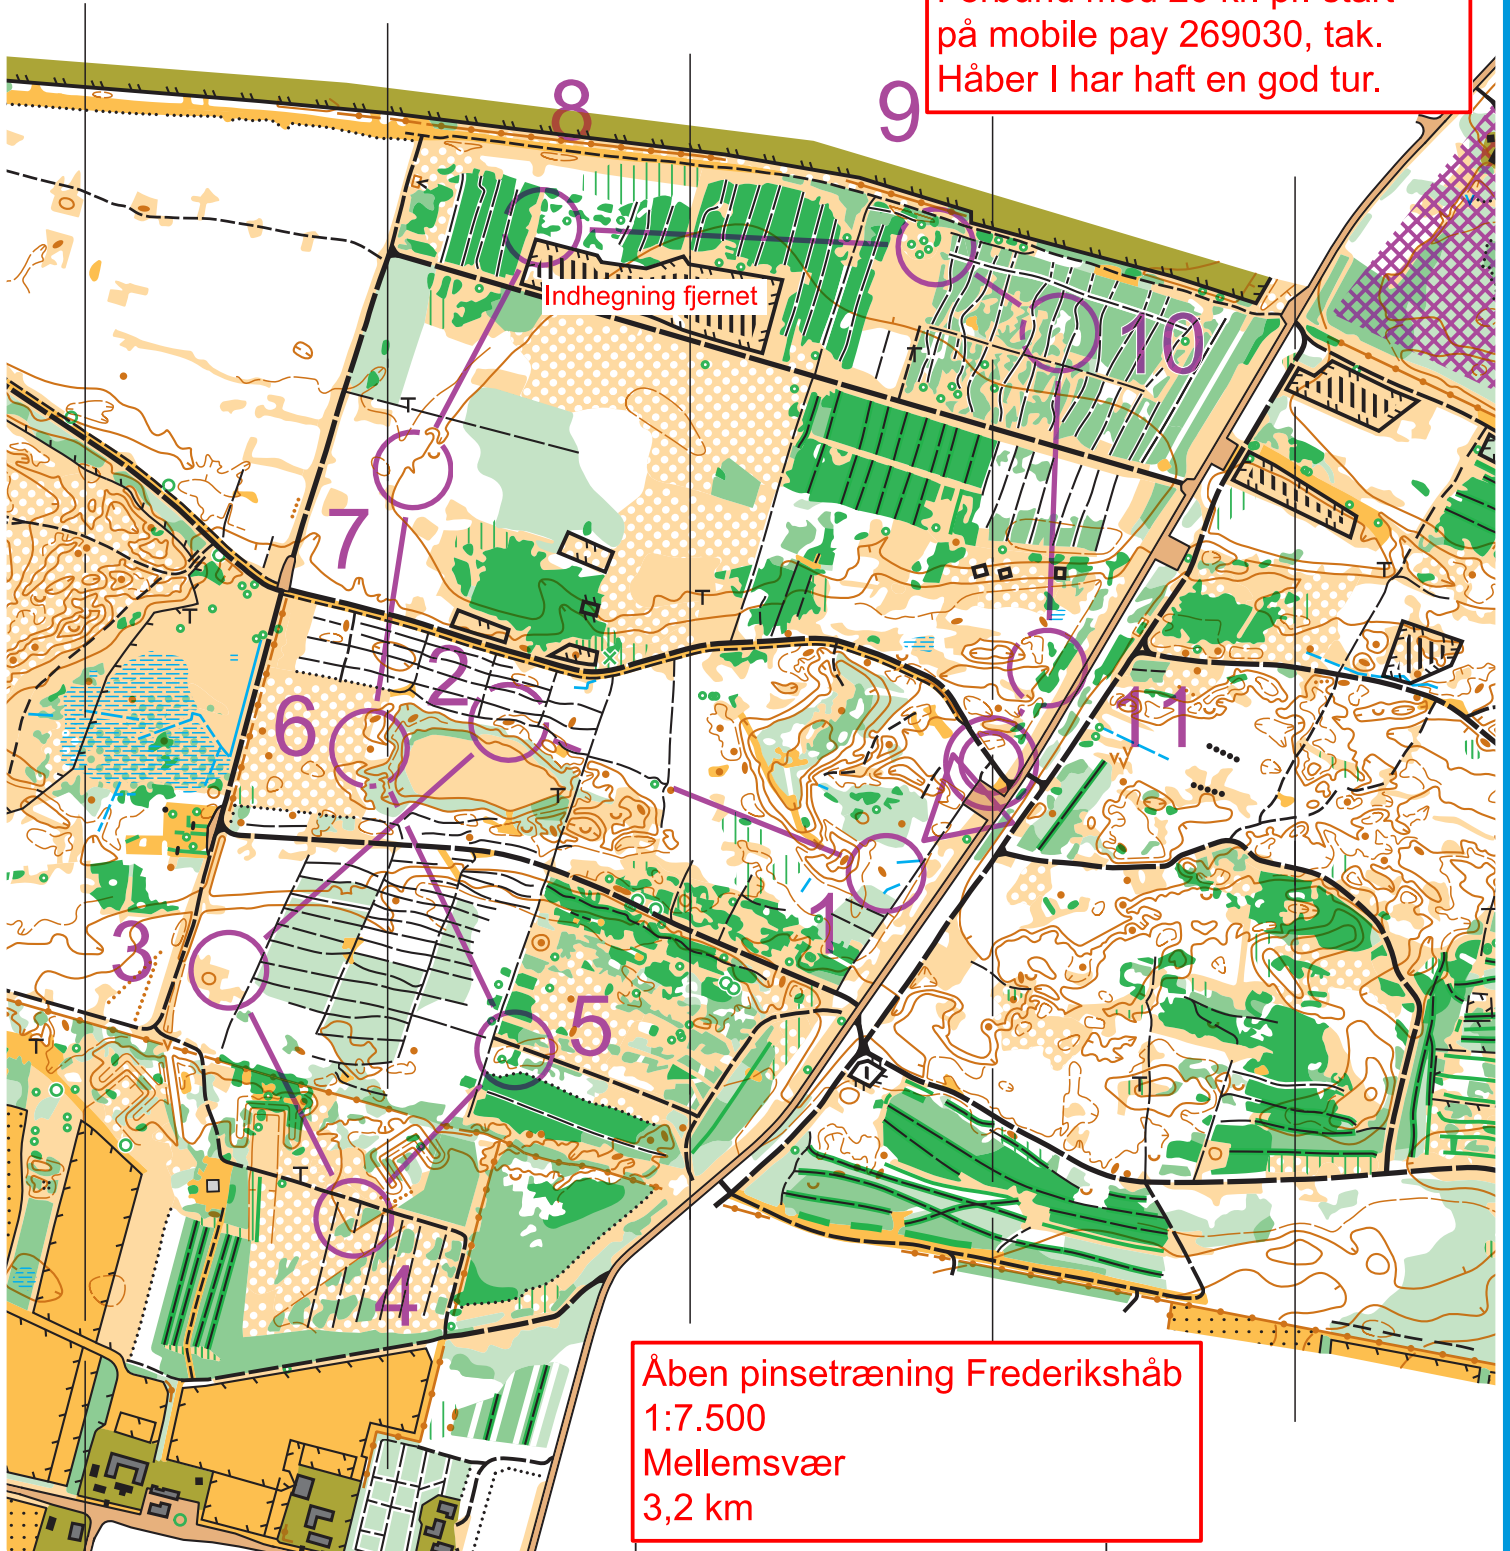

Åben pinsetræning Frederikshåb

Mellemsvær	3,2 km		
▷		↗	↘
1	49	●	○
2	38	●	⊥
3	58	◇	⊥
4	60	↙	⊥

5	48		⊗		⤴
6	41	↓	●		○
7	33		∩		
8	31		⊗		⊥
9	34		⊗		○
10	40		⊙		○
11	44	→	∩		
		○ <	110 m	> ○	

www.condes.net 10,2,6 Kolding Orienteringsklub
Åben pinsetræning Frederikshåb

Deltagelse er gratis.
Støt gerne Dansk Orienterings-
Forbund med 20 kr. pr. start
på mobile pay 269030, tak.
Håber I har haft en god tur.

Åben pinsetræning Frederikshåb
1:7.500
Mellemsvær
3,2 km