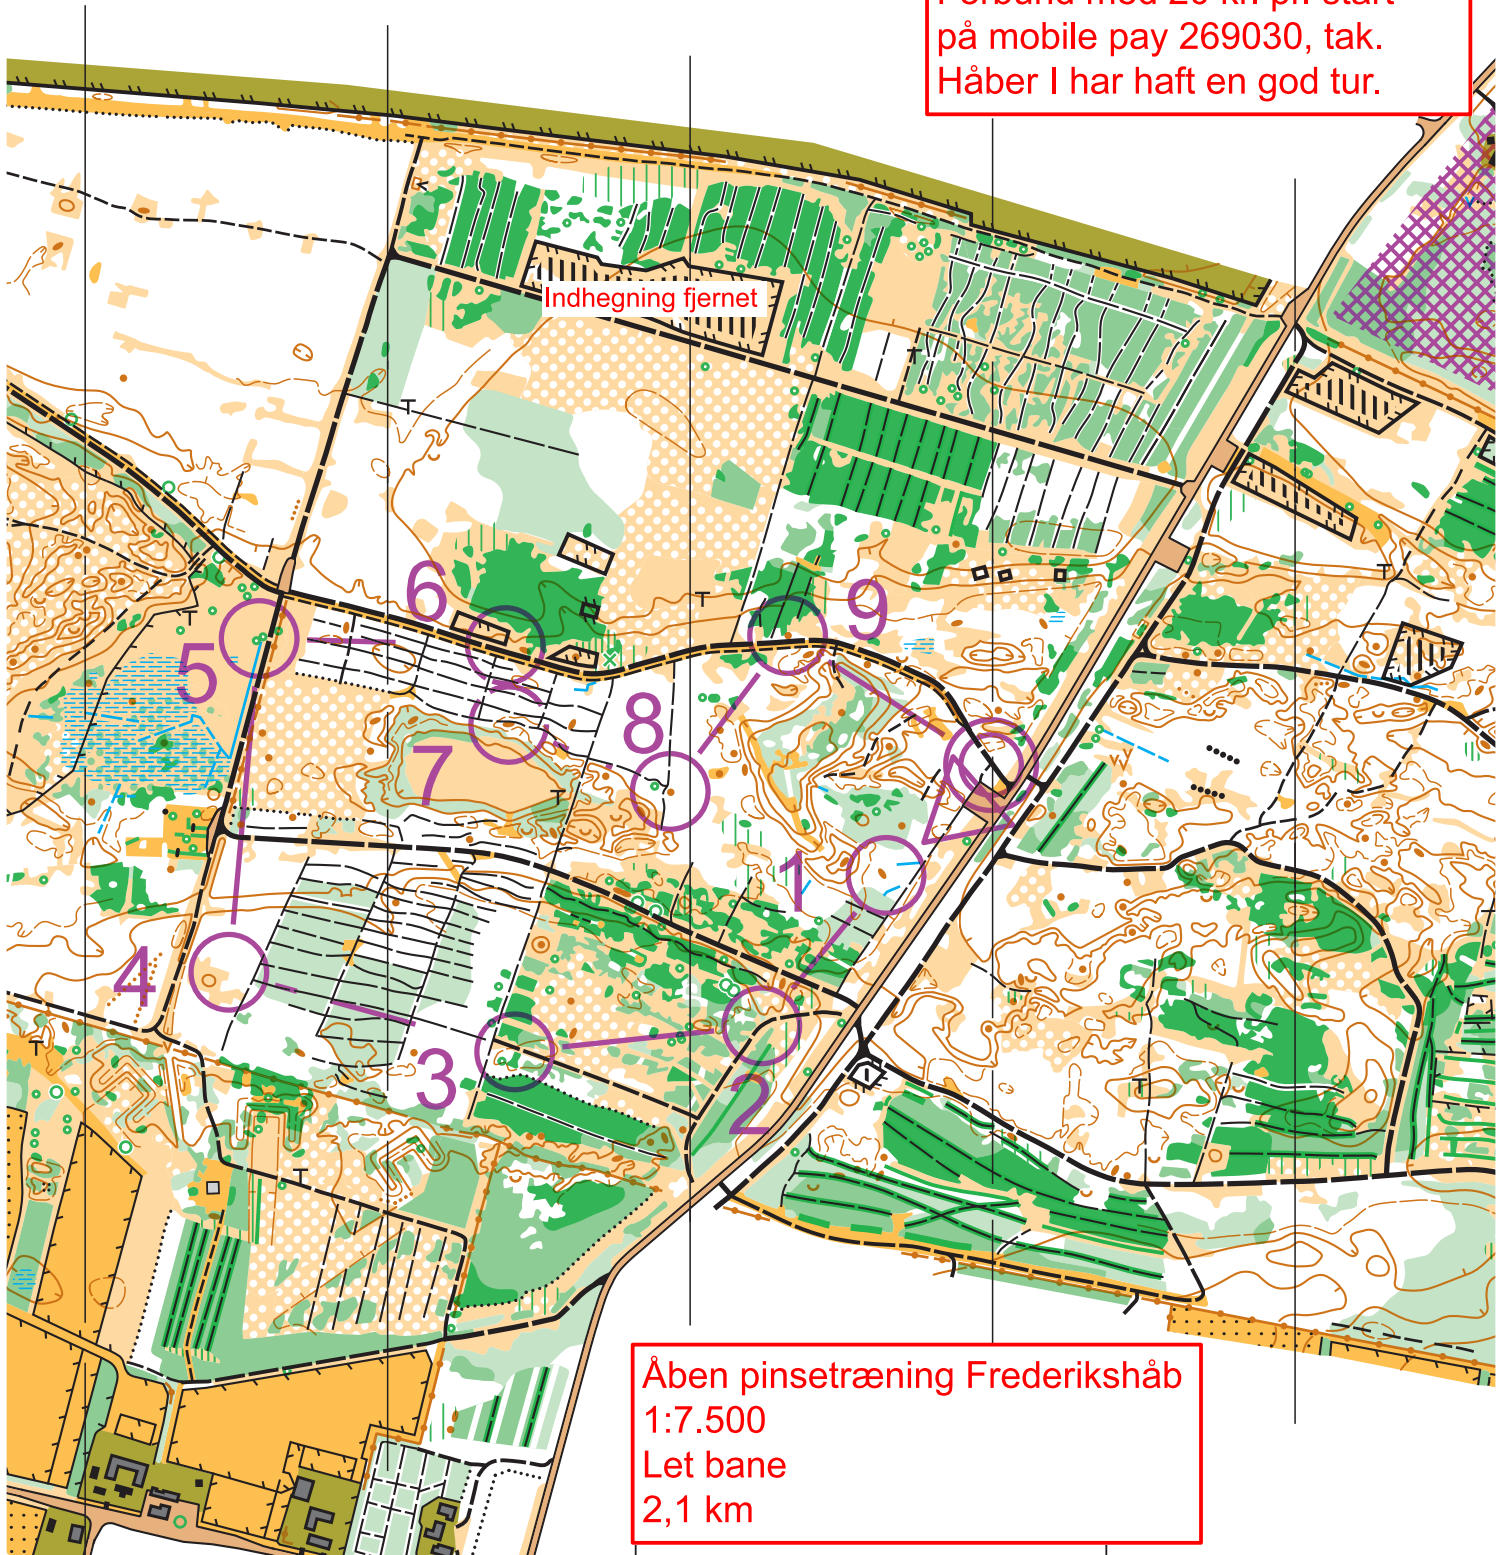

Åben pinsetræning Frederikshåb

Let bane		2,1 km		
▷		↗		↘
1	49	●		○
2	50	↗	<	
3	48	⊗		∧
4	58	◇		⊥

5	39	↑	↑	≡
6	35	↗		└
7	38	●		∩
8	45	●		○
9	37	↖	●	∩
○ <		250 m		> ○

www.condes.net 10,2,6 Kolding Orienteringsklub
Åben pinsetræning Frederikshåb

Deltagelse er gratis.
Støt gerne Dansk Orienterings-
Forbund med 20 kr. pr. start
på mobile pay 269030, tak.
Håber I har haft en god tur.

Åben pinsetræning Frederikshåb
1:7.500
Let bane
2,1 km