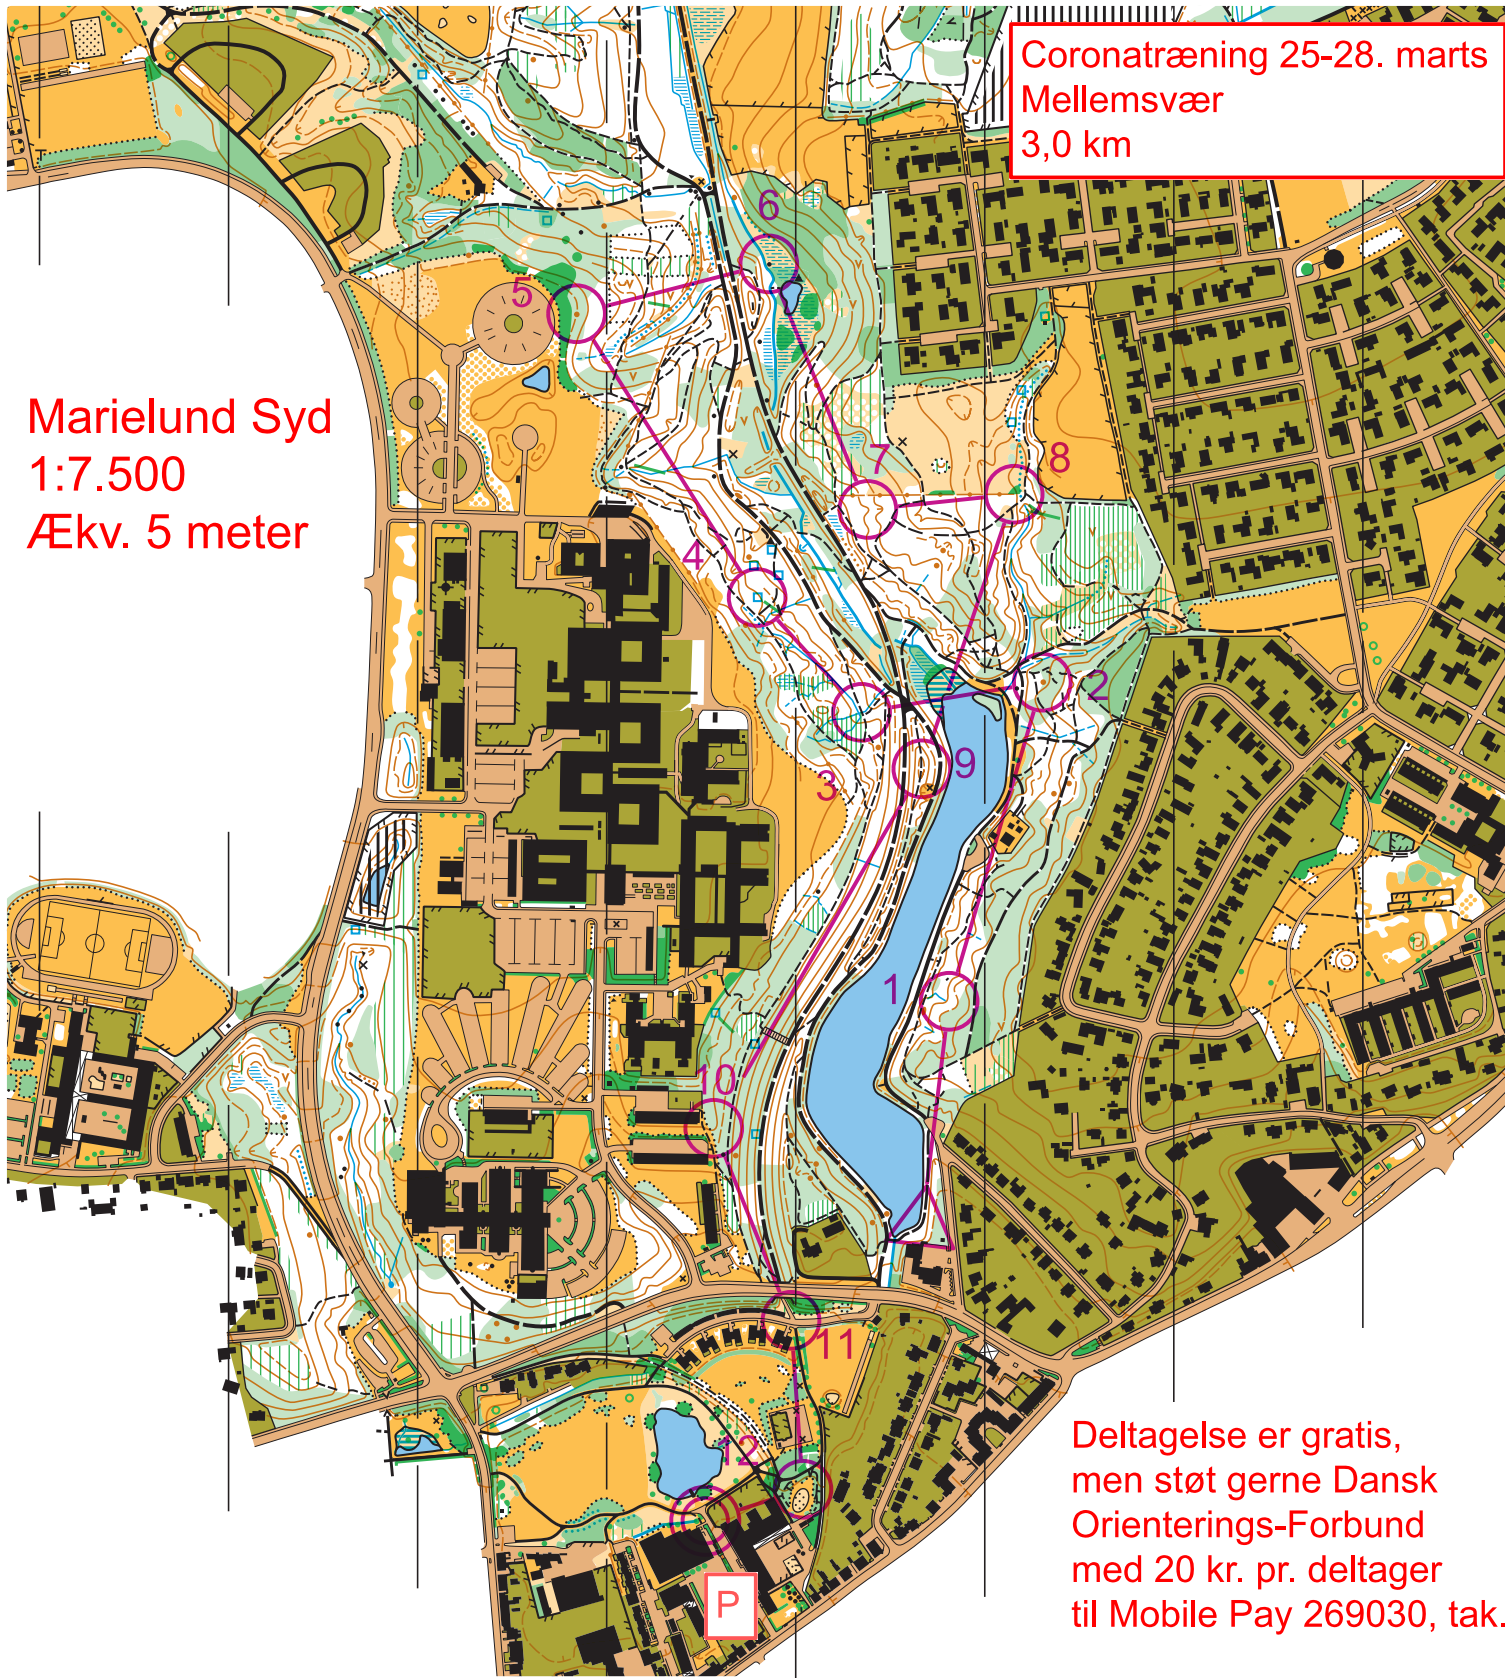

Coronatræning 25-28. marts
 Mellemsvær
 3,0 km

Marielund Syd
 1:7.500
 Ækv. 5 meter

Deltagelse er gratis,
 men støt gerne Dansk
 Orienterings-Forbund
 med 20 kr. pr. deltager
 til Mobile Pay 269030, tak.

Coronatræning 25-28.
 marts

Mellemsvær	3,0 km		
1	55		
2	48		
3	45		
4	37		
5	33		
6	34		

7	36			
8	43			
9	46			
10	58			
11	60			
12	63			

100 m