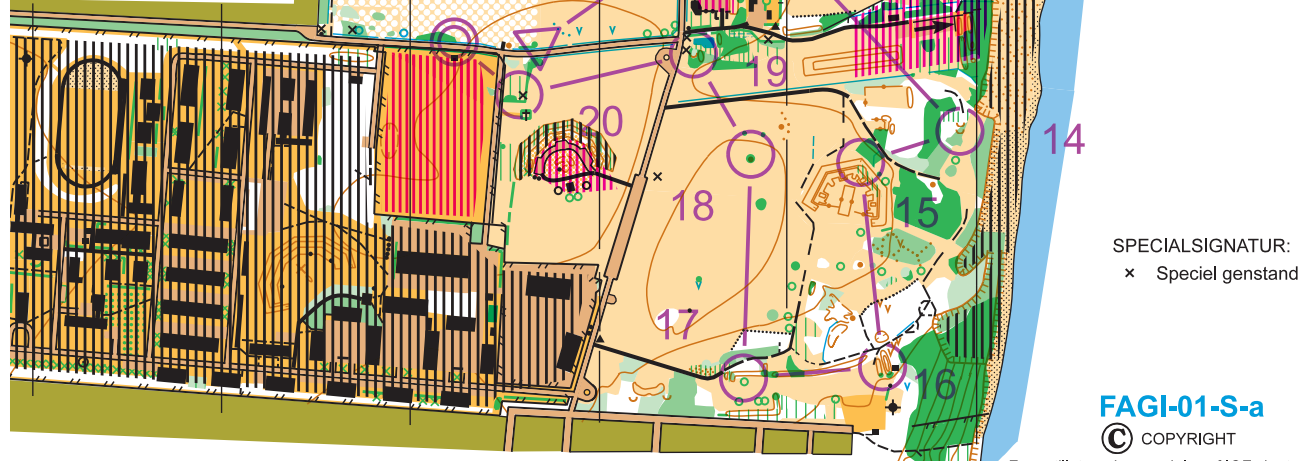

kvidistance 2,5 m

Revideret af medlemmer af OK FROS Fredericia

Fælleden

1:10000
ækv. 2,5 m

ARK: Gammel kortnorm

Naturforklaring

landevej
vej

REKOGNOCERET 2007
Revideret 2012, 2018
Enkelte rettelsler 2019, 2020
og 2021 Sven Madsen

RENTEGNET:
Sven Madsen

PÅSKECORONA			
Svær	Lang	6,6 km	
1	61	⊗	
2	74	⊗	○
3	63	#	⊗
4	64	∩	∥
5	65	⊙	
6	67	⊗	○
7	69	●	○
8	70	∩	○
9	71	∩	∥
10	72	∩	○
11	73	∩	○
12	62	∩	∥
13	75	∩	○
14	76	↓	∩
15	77	∩	∥
16	78	○	∥
17	79	↑	○
18	80	⊗	○
19	81	∩	
20	82	⊗	○
		○	110 m

www.condes.net 10.2.4 FROS
PÅSKECORONA, bebyggelse have

- ♣ lille tårn, højt tårn
- gravsted, mindesten

FORBUDT OMRÅDE
FORBUDT OMRÅDE

SPECIALSIGNATUR:
x Speciel genstand

FAGI-01-S-a
© COPYRIGHT