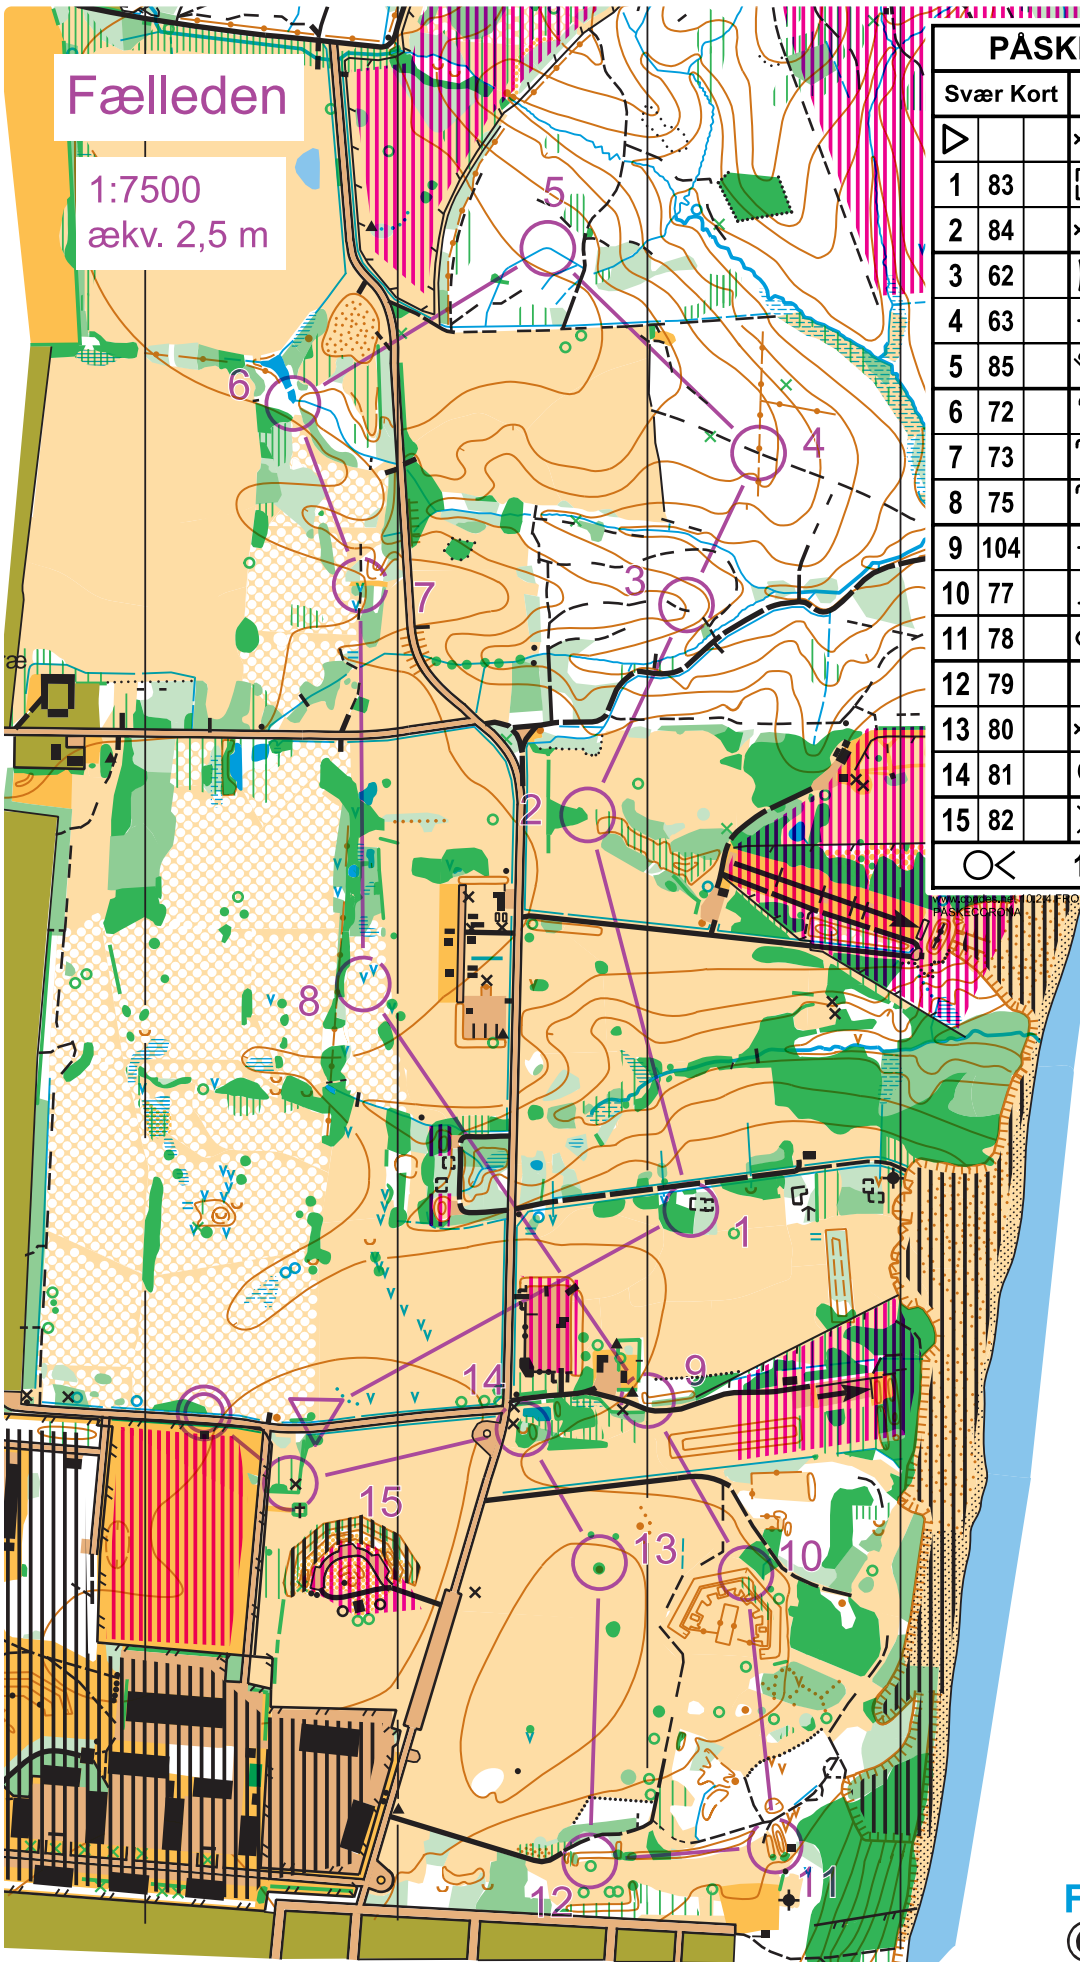

Fælleden

1:7500
ækv. 2,5 m

PÅSKECORONA			
Svær Kort		4,4 km	
▷		⊗	
1	83	□	└
2	84	⊗	○
3	62	└	┆
4	63	#	×
5	85	⊗	<
6	72	⊗	○
7	73	⊗	○
8	75	⊗	○
9	104	#	┆
10	77	∩	┆
11	78	○	┆
12	79	↑	○
13	80	⊗	○
14	81	∪	
15	82	×	○
		○	110 m
		>	○

 FORBUDT OMRÅDE
 FORBUDT OMRÅDE

SPECIALSIGNATUR
x Special genstai

FAGI-01-S-a
© COPYRIGHT