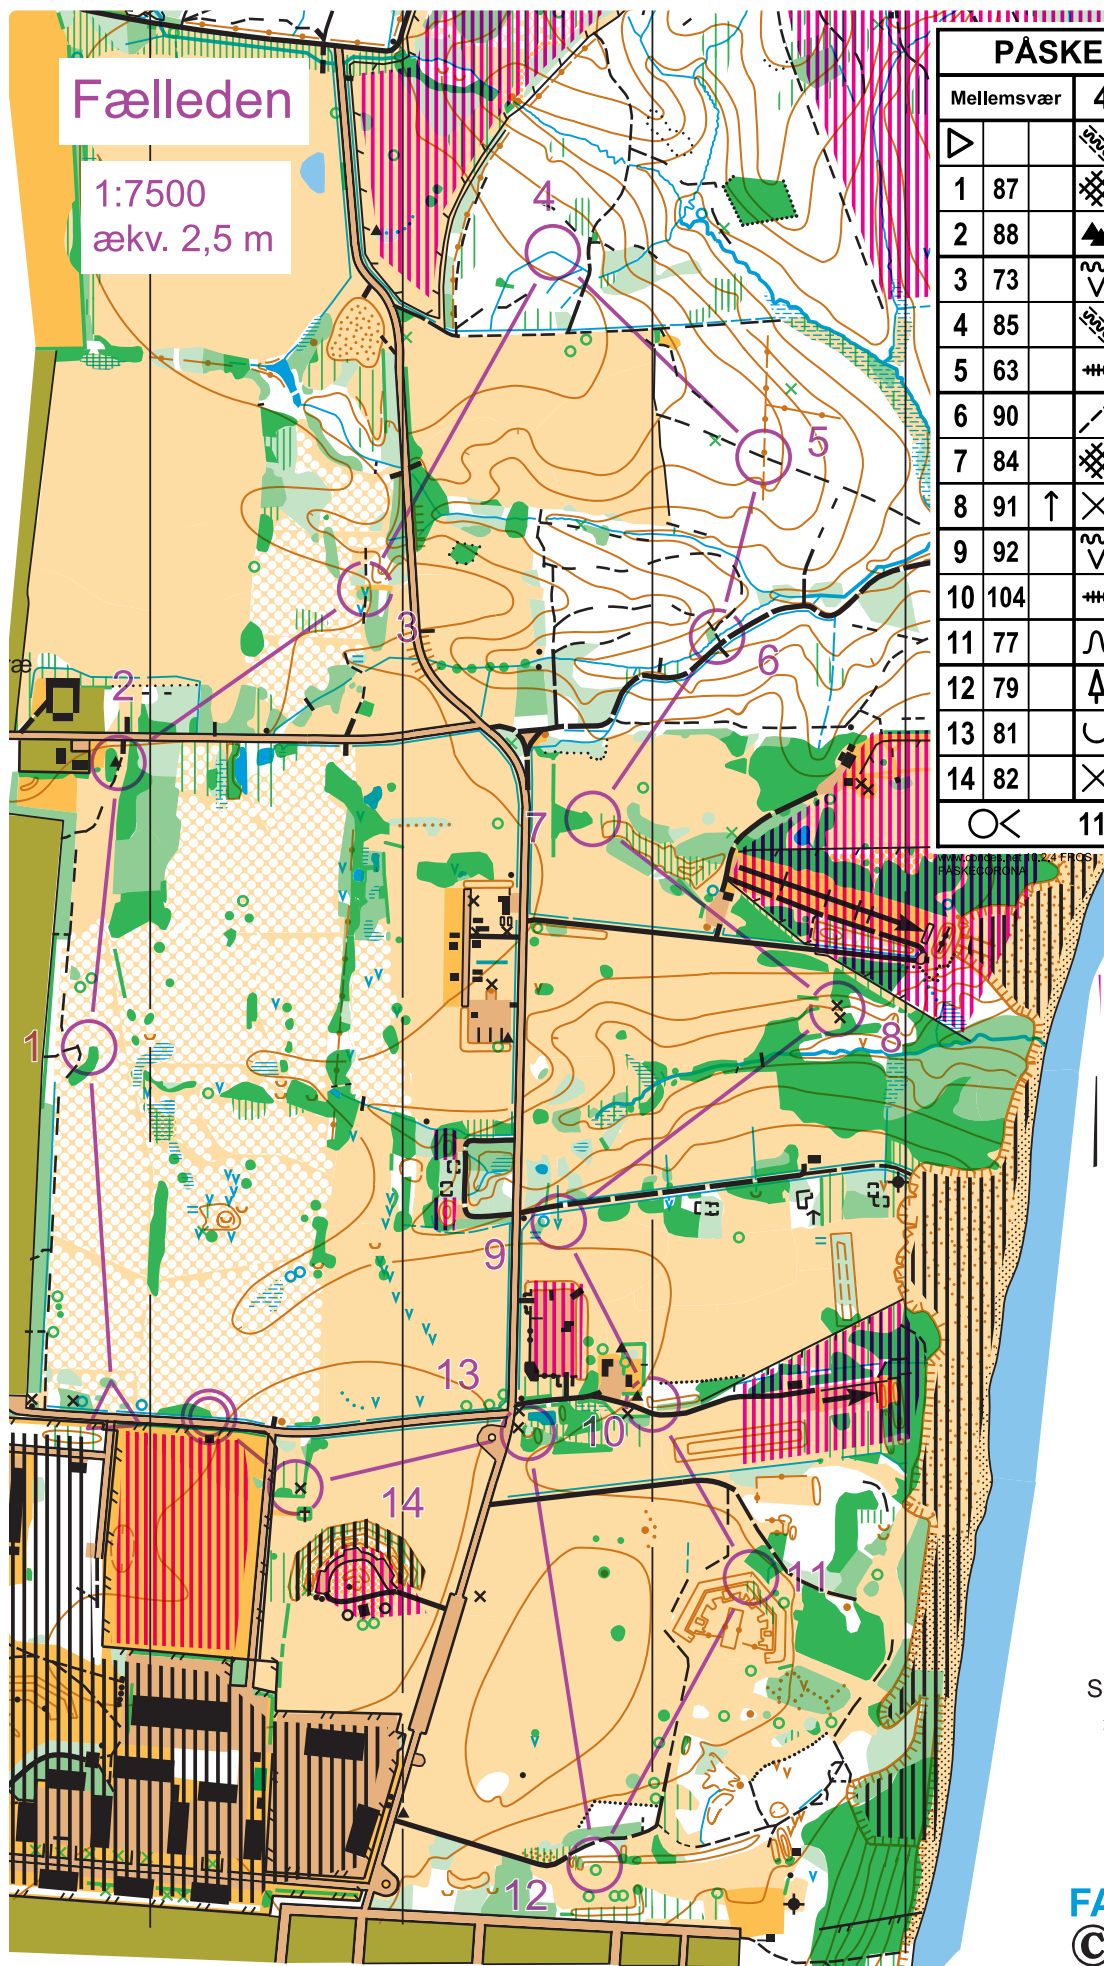

Fælleden

1:7500
ækv. 2,5 m

PÅSKECORONA				
Mellemsvær	4,2 km			
△		5000		┌
1	87	⊗		○
2	88	▲		○
3	73	∇		○
4	85	5000		<
5	63	≡	┌	×
6	90	┌	5000	×
7	84	⊗		○
8	91	↑	×	○
9	92	∇		
10	104	≡		┌
11	77	∩		┌
12	79	▲		○
13	81	∪		
14	82	×		○
		○	110 m	>○

 FORBUDT OMRÅDE

 FORBUDT OMRÅDE

SPECIALSIGNATUR
x Special genstai

FAGI-01-S-a
© COPYRIGHT