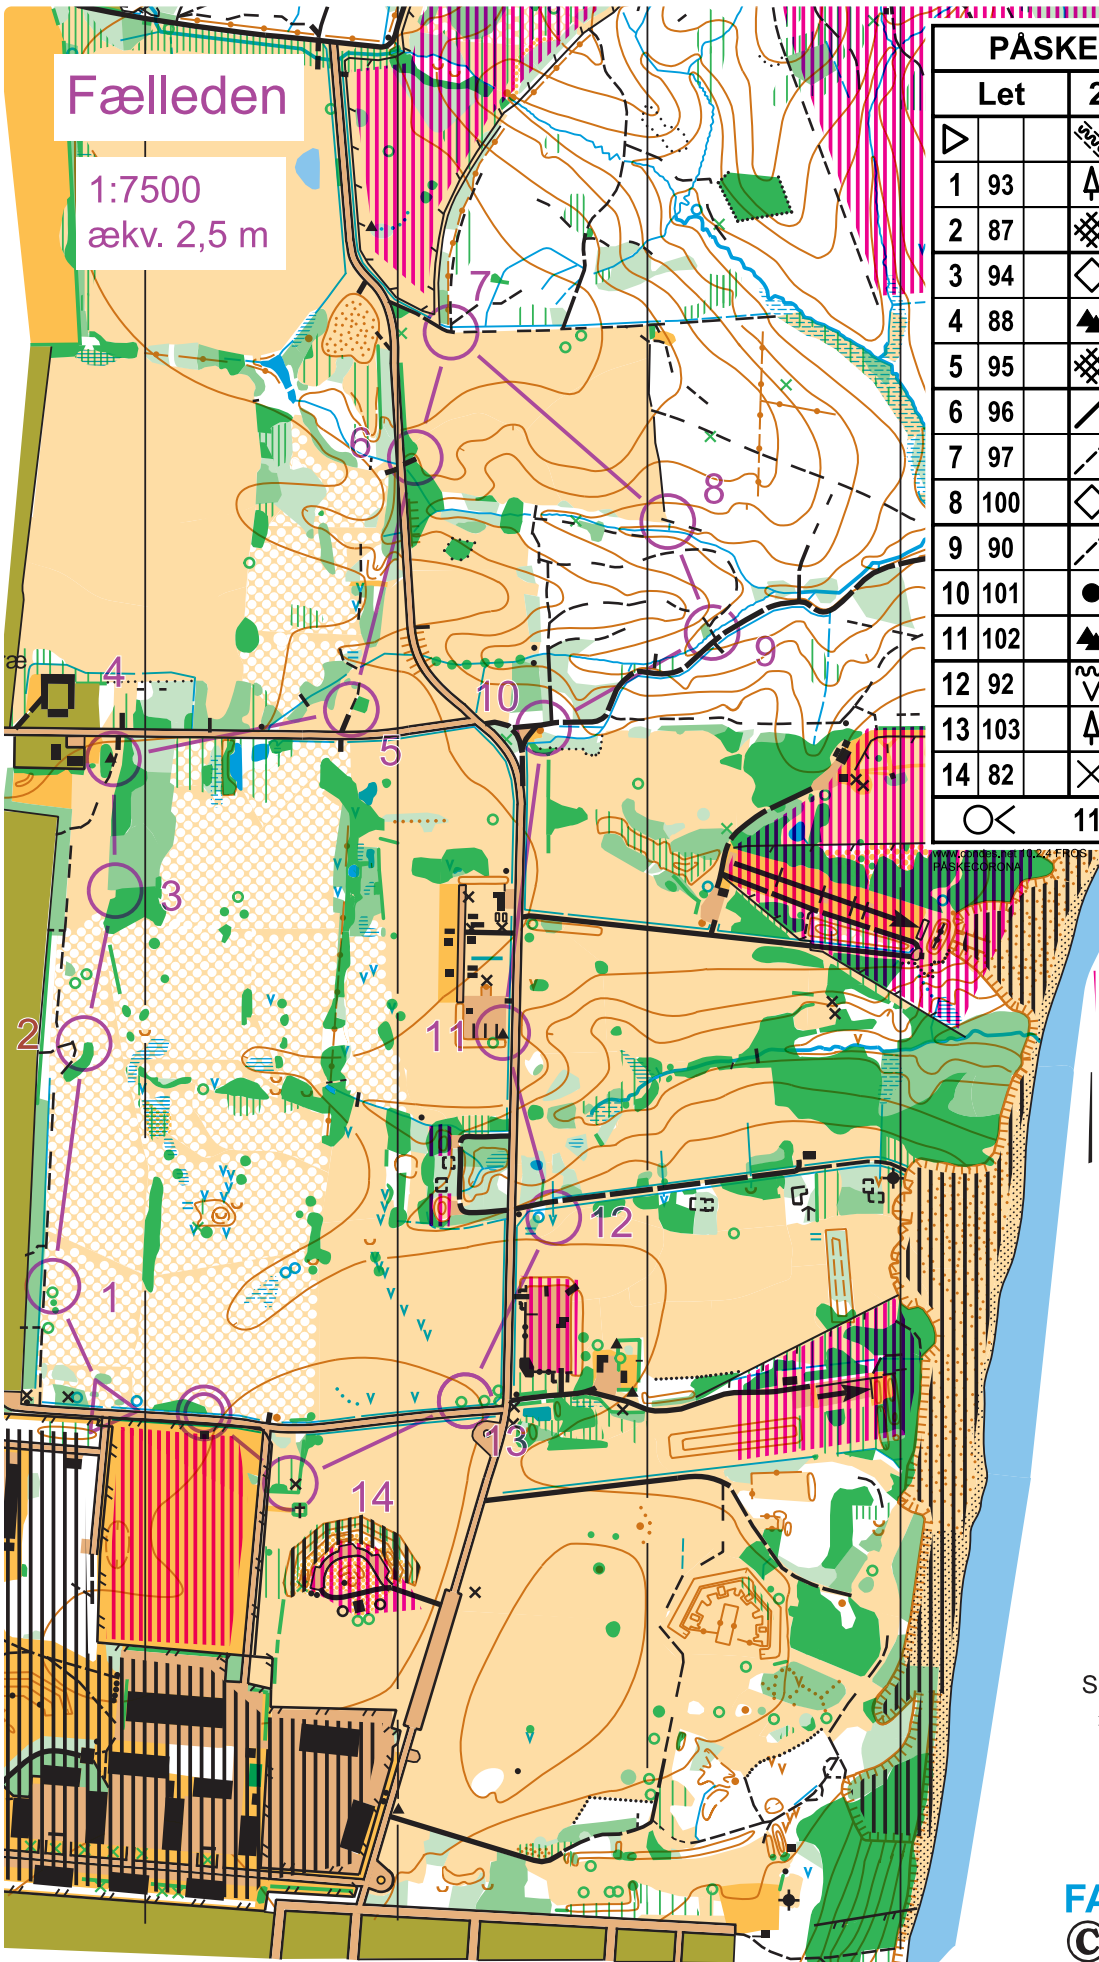

Fælleden

1:7500
ækv. 2,5 m

PÅSKECORONA			
Let	2,9 km		
△		2025	┌
1	93	↑	○
2	87	⊗	○
3	94	◇	┐
4	88	▲	○
5	95	⊗ / \	
6	96	/	└
7	97	/ \	
8	100	◇	└
9	90	/ \ 2025	×
10	101	●	○
11	102	▲	
12	92	∩	
13	103	↑	○
14	82	×	○
		○ <	> ○
		110 m	

 FORBUDT OMRÅDE
 FORBUDT OMRÅDE

SPECIALSIGNATUR
x Special genstai