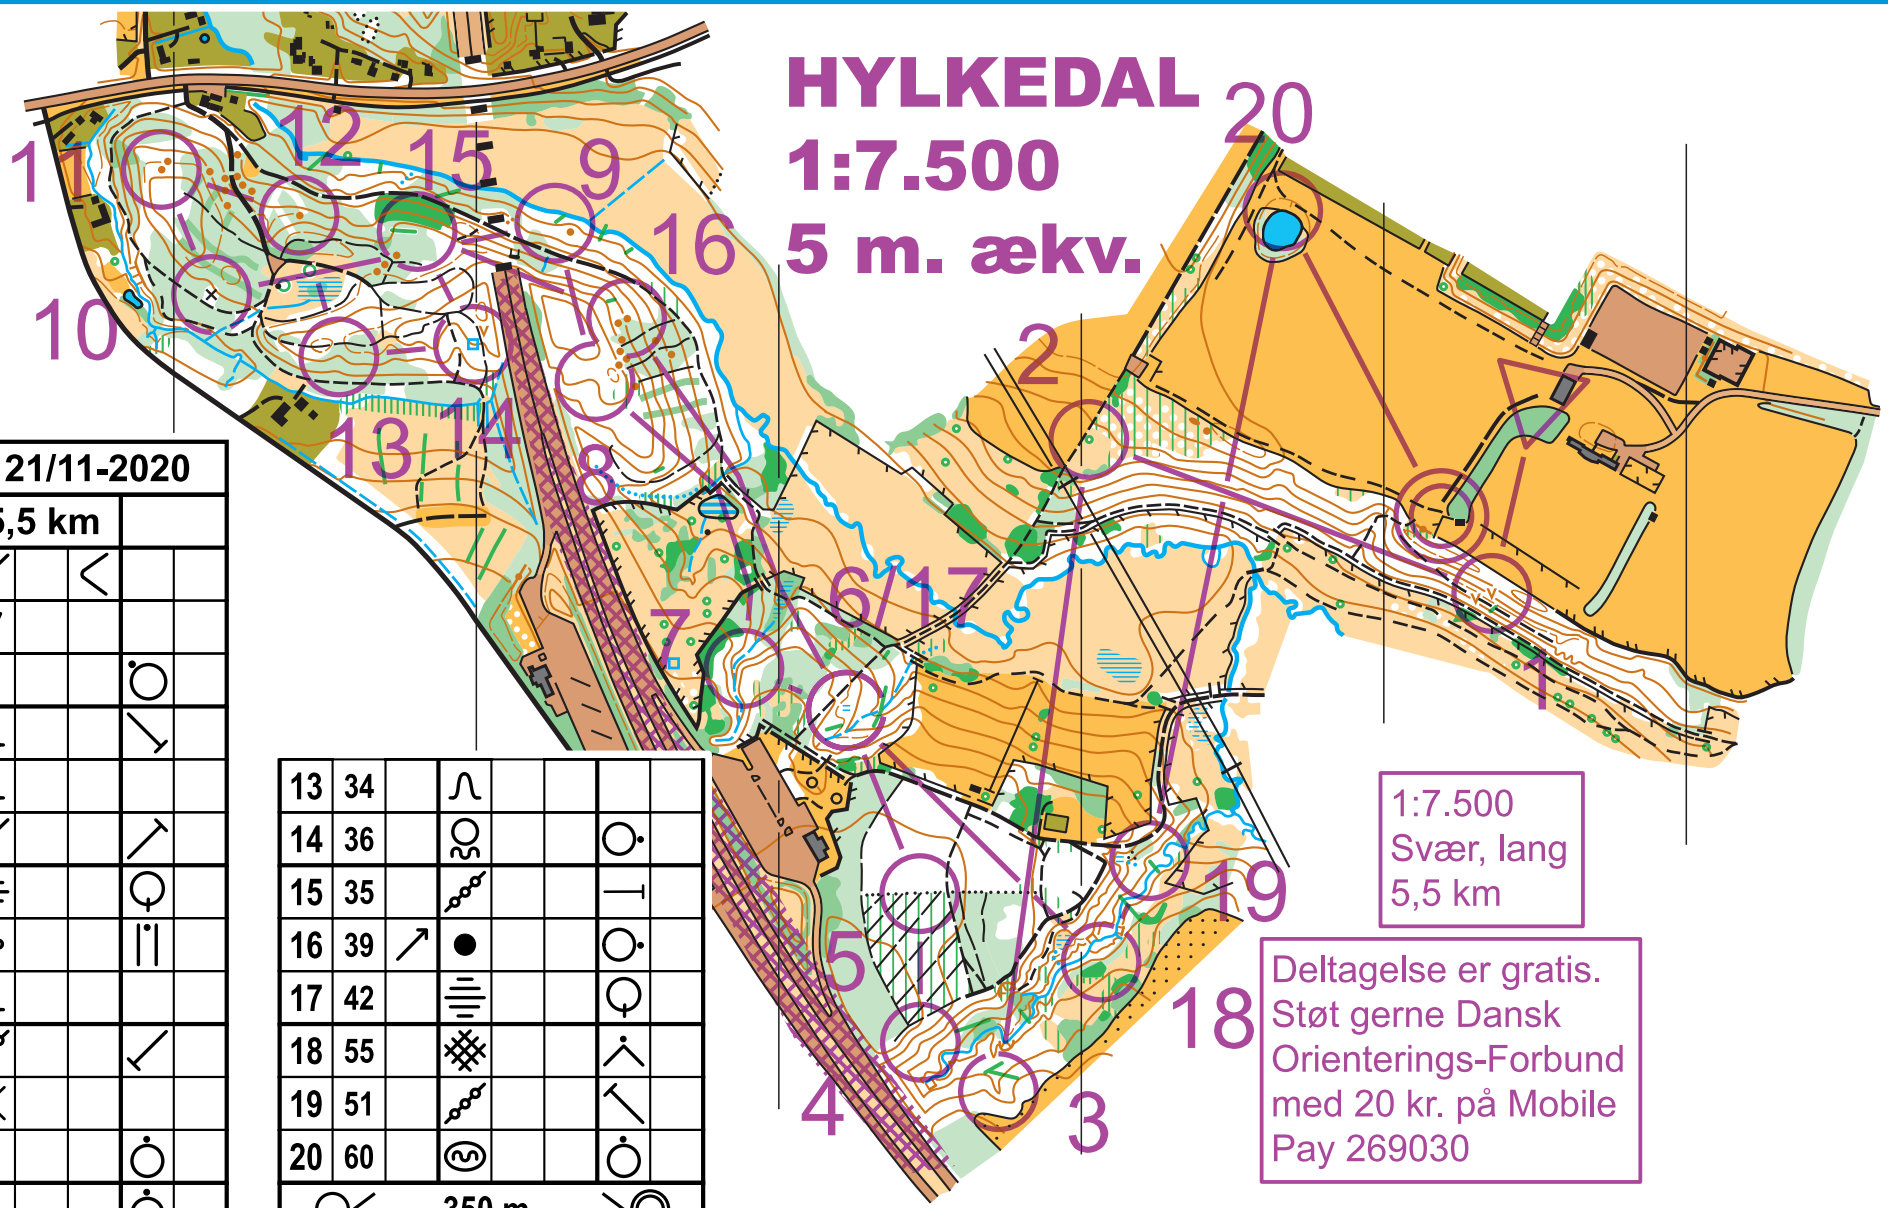

HYLKEDAL 20

1:7.500
5 m. ækv.

Hylkedal 21/11-2020

Svær, lang 5,5 km

▷			↗	◁	
1	61	↗	∨		
2	52		⤴		○
3	56		∩		↘
4	49		∩		
5	46		↗		↗
6	42	≡			○
7	40	∩			
8	38	∩			
9	37	∩			↗
10	32	×			
11	31	↘	●		○
12	33		●		○

13	34	∩			
14	36	∩			○
15	35	∩			
16	39	↗	●		○
17	42	≡			○
18	55	∩			∩
19	51	∩			↗
20	60	∩			○
○	◁	350 m			▷

1:7.500
Svær, lang
5,5 km

Deltagelse er gratis.
Støt gerne Dansk
Orienterings-Forbund
med 20 kr. på Mobile
Pay 269030