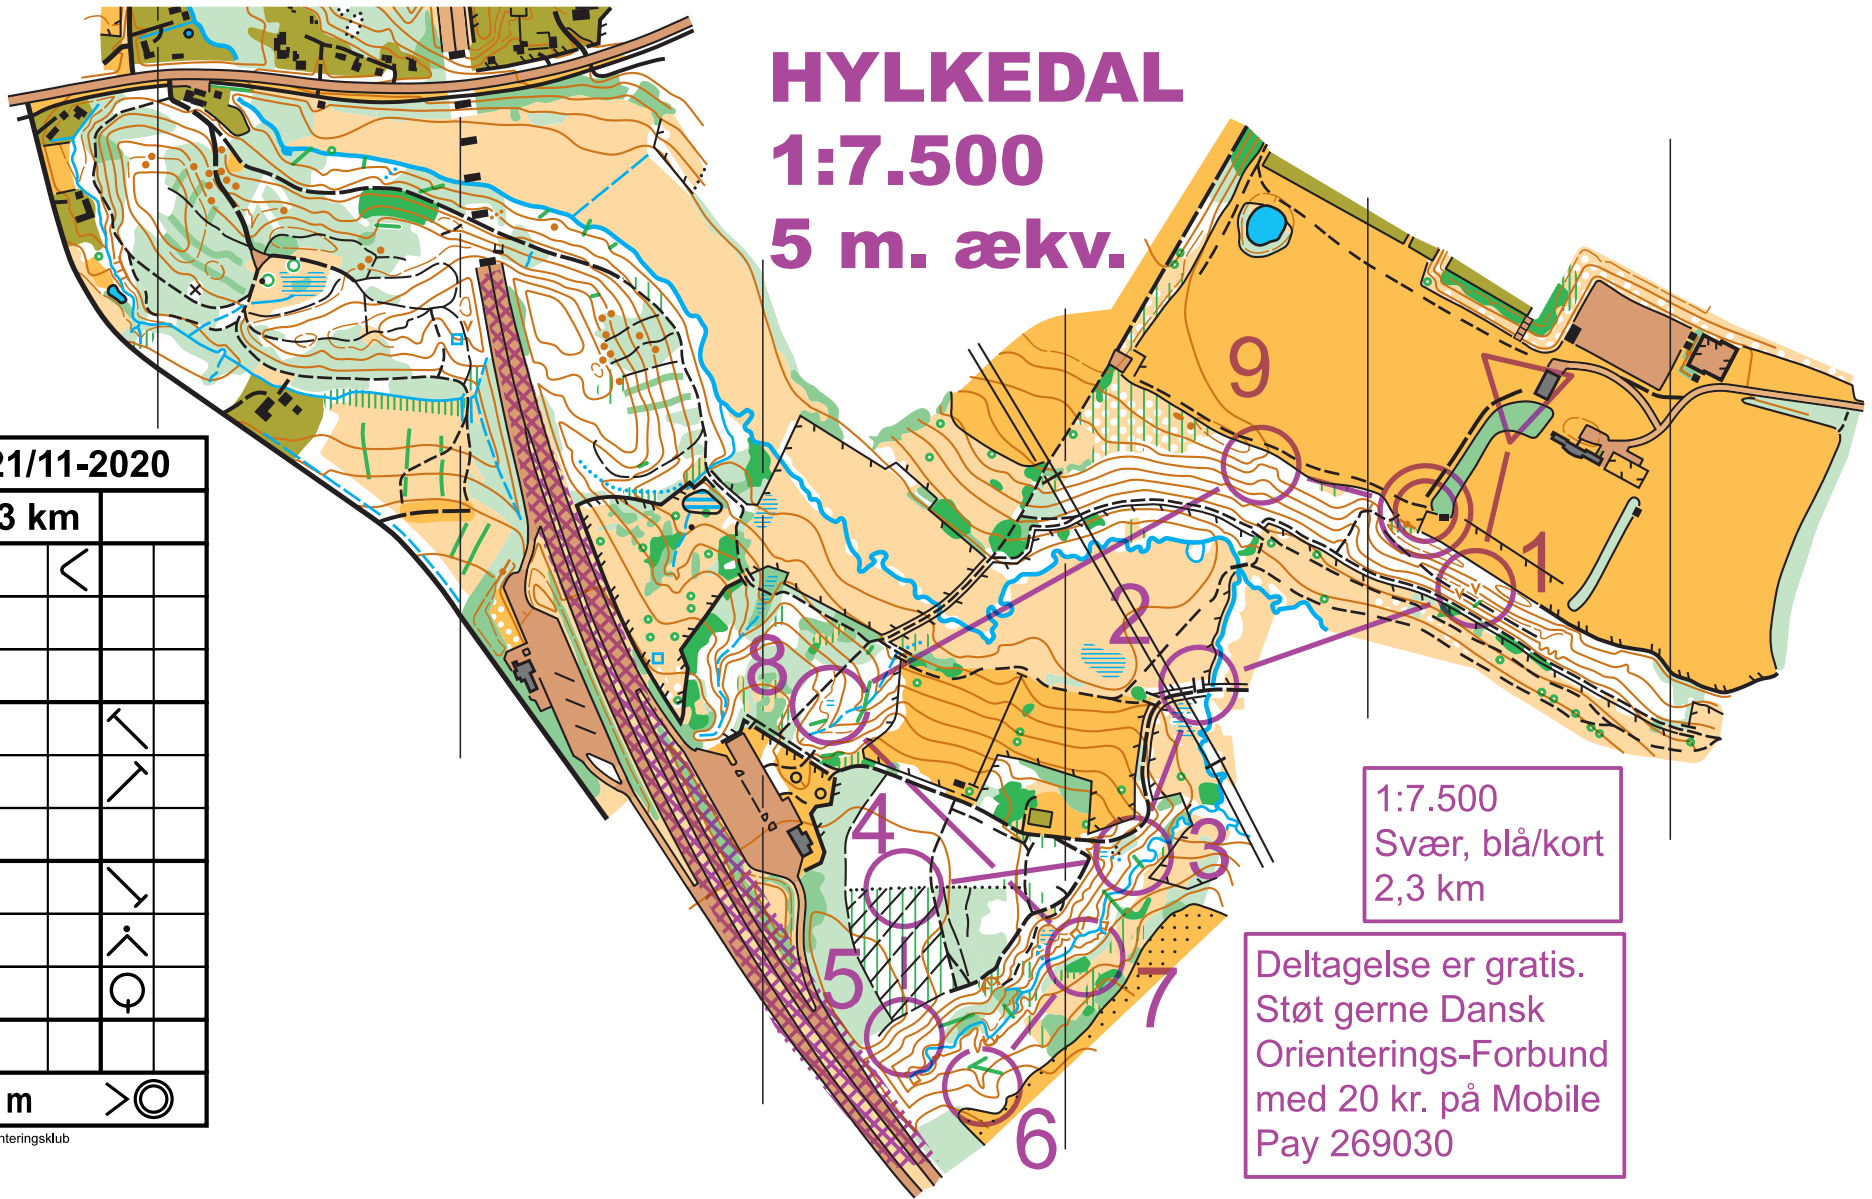

HYLKEDAL

1:7.500

5 m. ækv.

Hylkedal 21/11-2020				
Svær, blå/kort		2,3 km		
▷		↗	<	
1	61	↗	∨	
2	53	⊥		
3	51	⌘		↖
4	46	⊥	↗	↖
5	49	∩		
6	56	∩		↘
7	55	⊗		⤴
8	42	≡		⊙
9	57	←	∩	
○	<	170 m	>	⊙

1:7.500
Svær, blå/kort
2,3 km

Deltagelse er gratis.
Støt gerne Dansk
Orienterings-Forbund
med 20 kr. på Mobile
Pay 269030