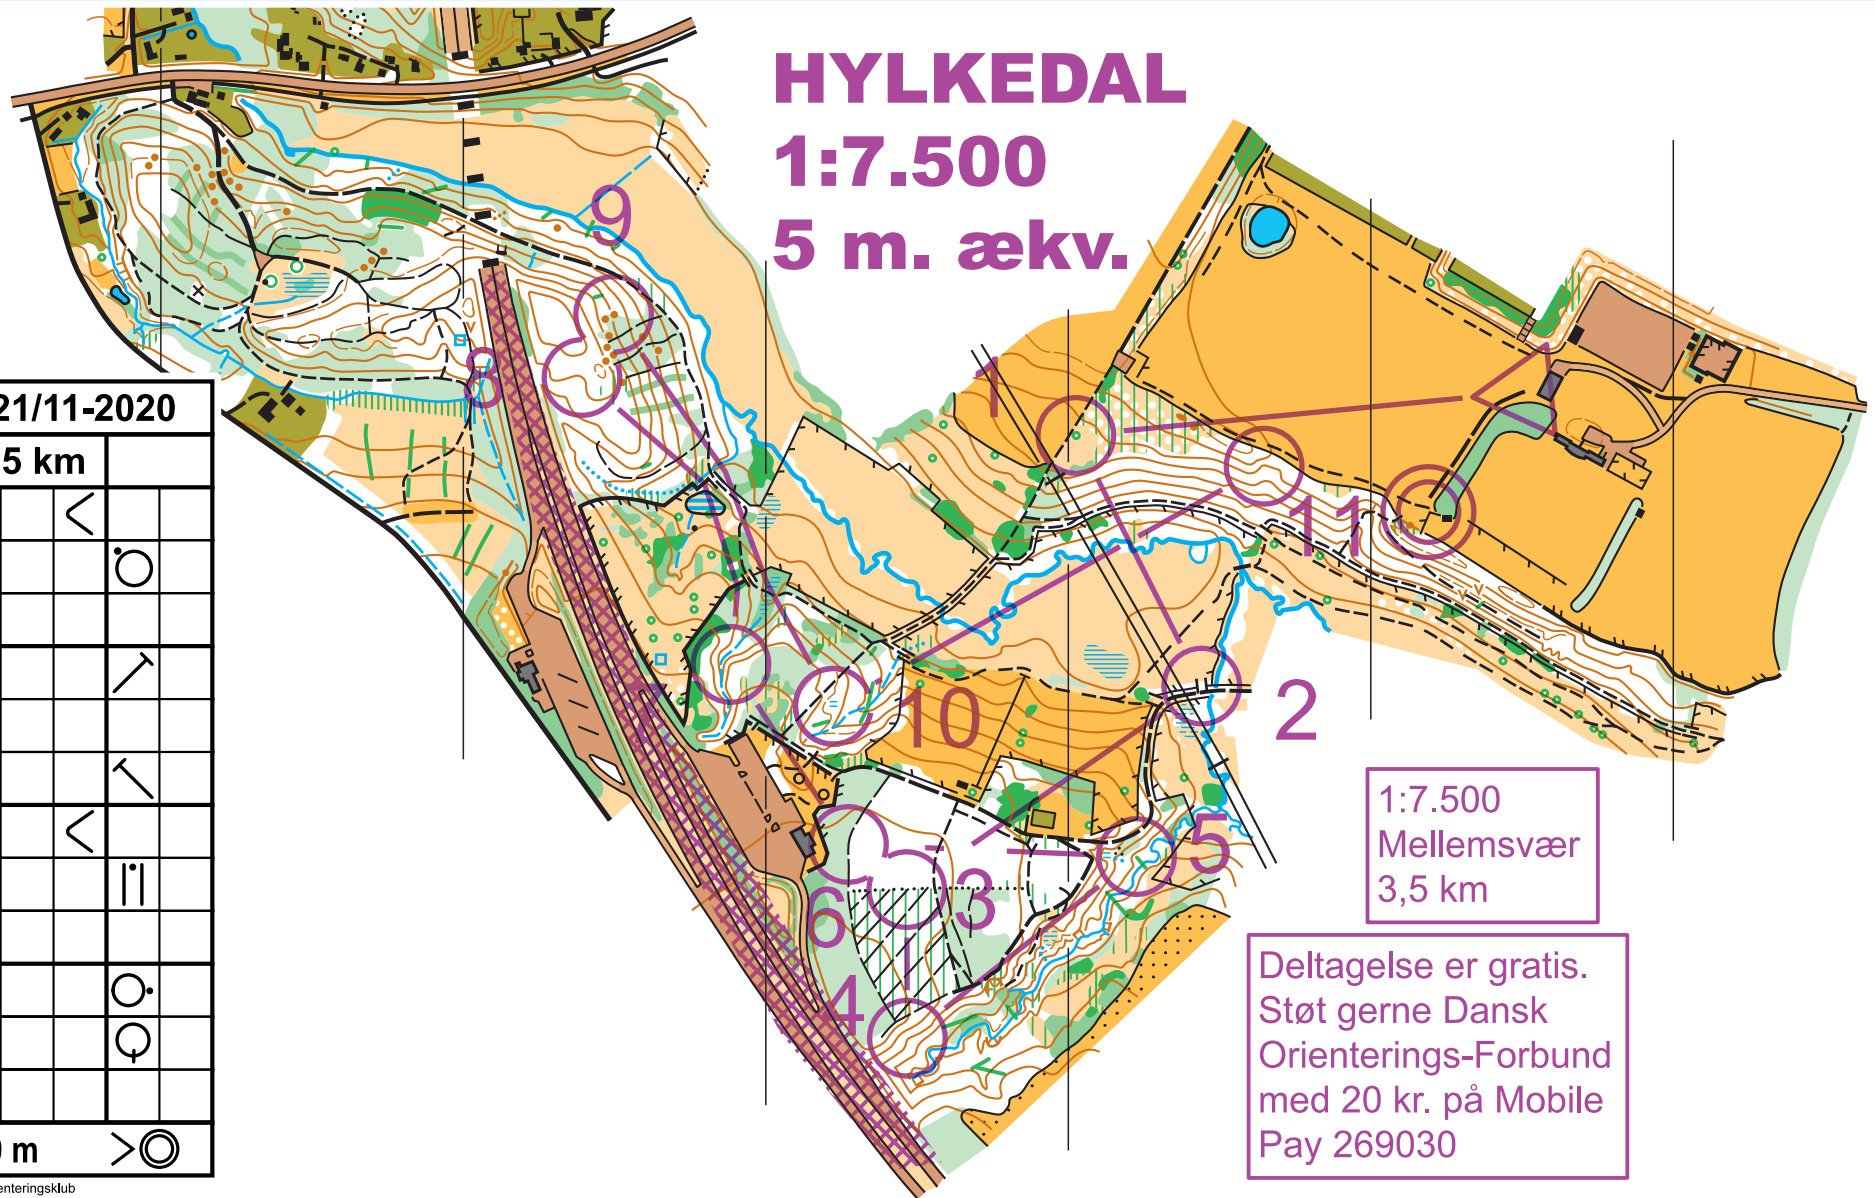

HYLKEDAL

1:7.500

5 m. ækv.

Hylkedal 21/11-2020			
Mellemsvær	3,5 km		
▷		/	<
1 52	↑		○
2 53	⊥		
3 46		/	↗
4 49	∩		
5 51	⚡		↖
6 44	/		<
7 40	⊥		
8 38	∩		
9 39	↗	●	○
10 42	≡		○
11 57	←	∩	
○	<	170 m	>

1:7.500
Mellemsvær
3,5 km

Deltagelse er gratis.
Støt gerne Dansk
Orienterings-Forbund
med 20 kr. på Mobile
Pay 269030