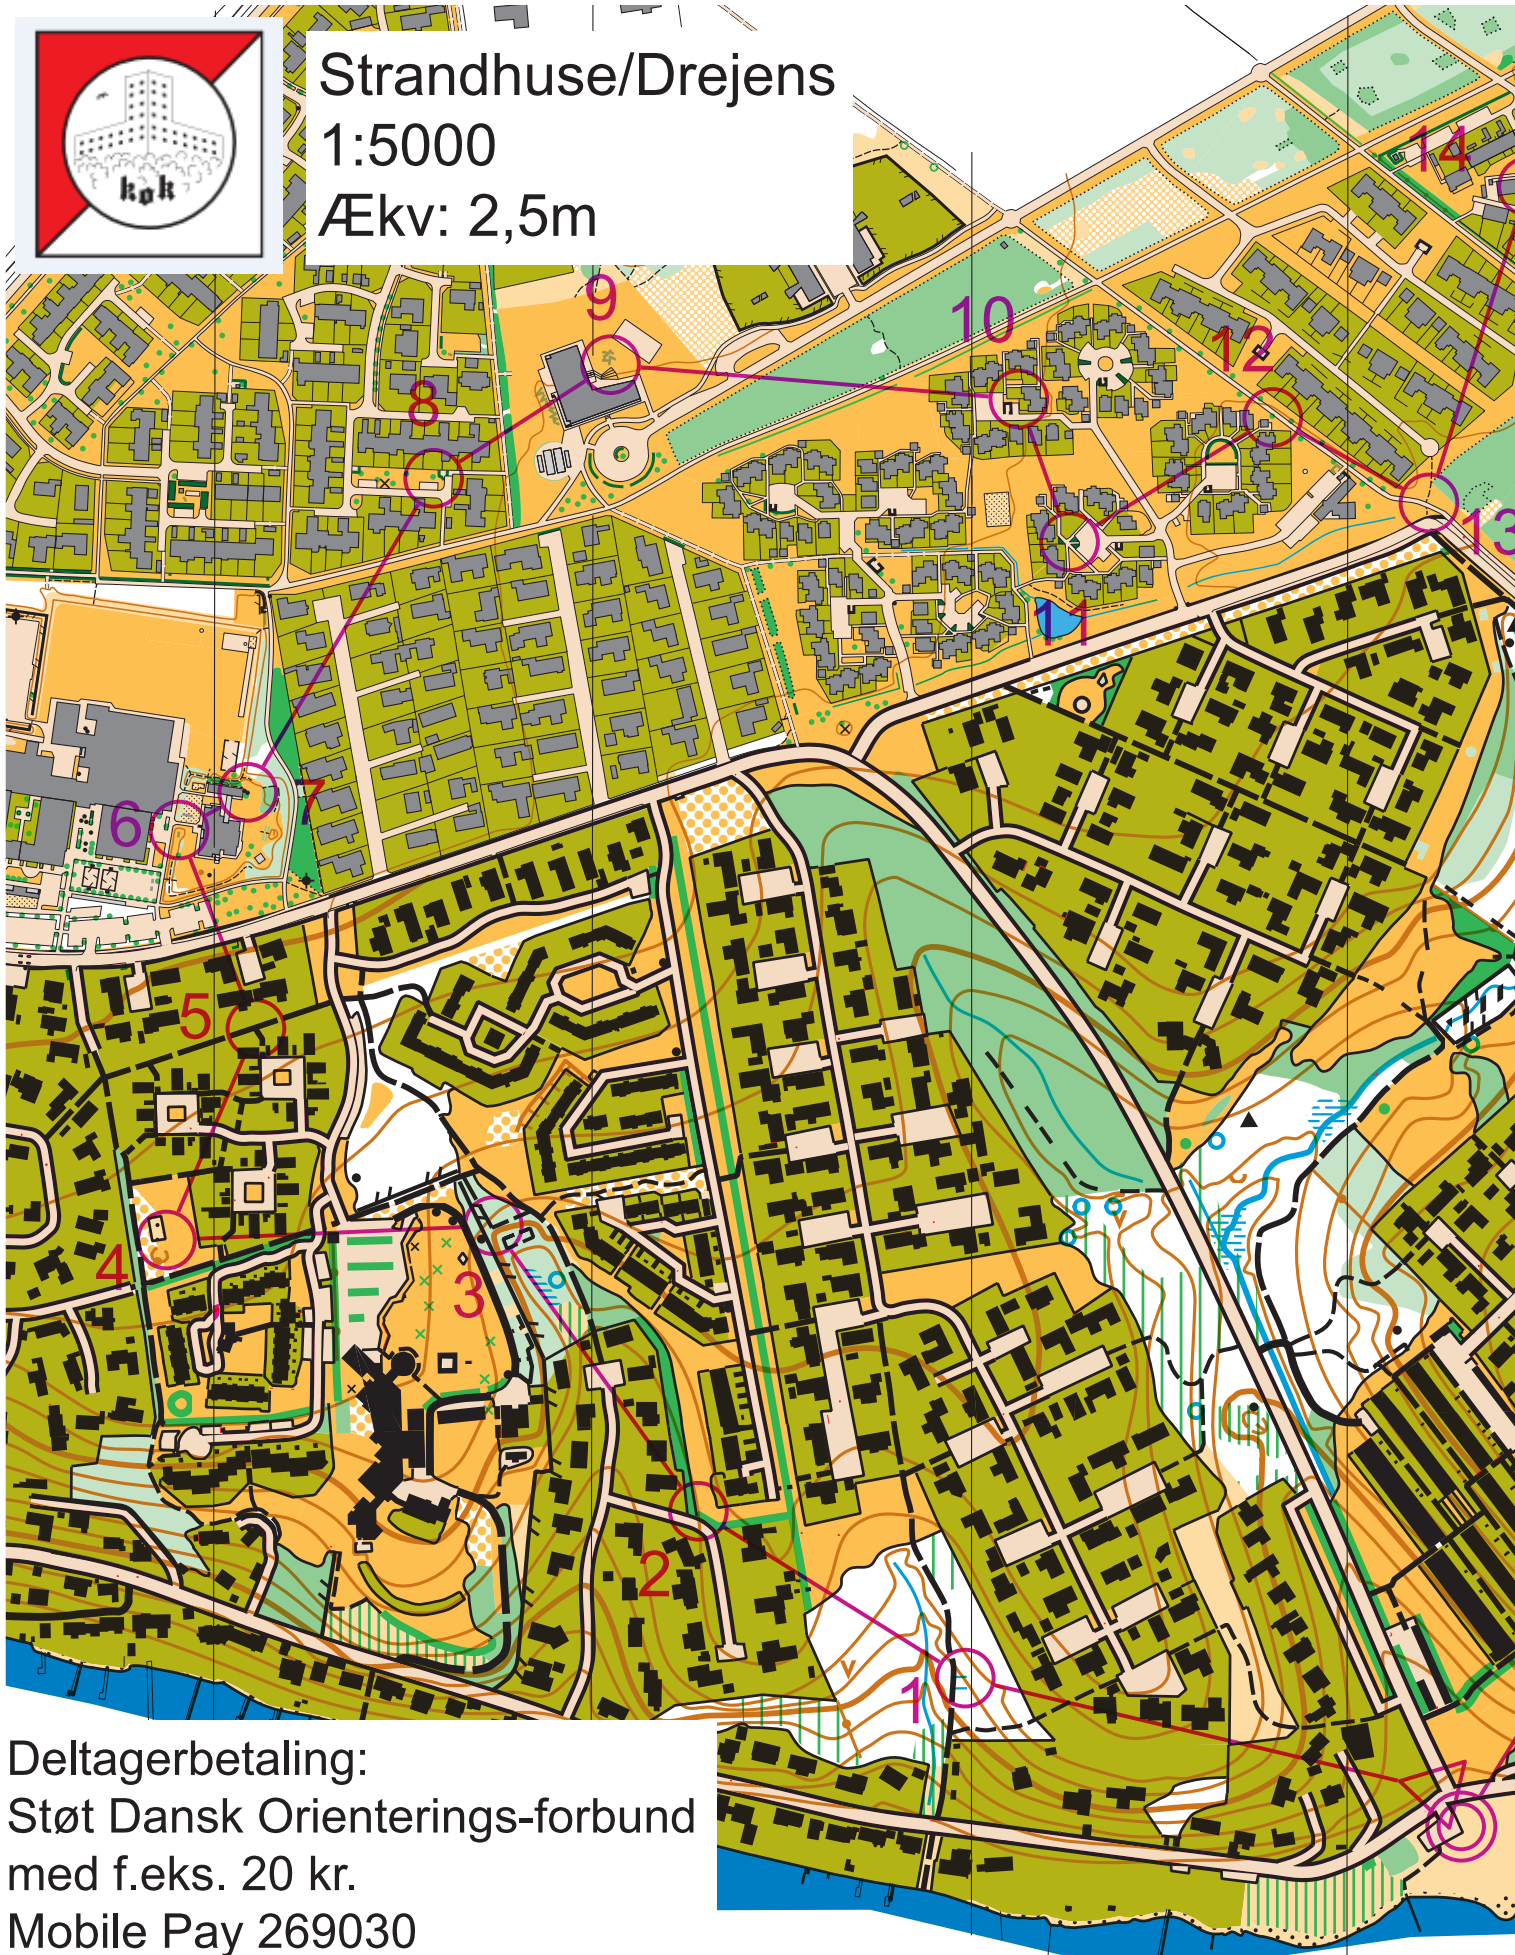

# Strandhuse/Drejens

1:5000

Ækv: 2,5m

Deltagerbetaling:  
Støt Dansk Orienterings-forbund  
med f.eks. 20 kr.  
Mobile Pay 269030

# Strandhuse/Drejens

1:5000

Ækv: 2,5m

## Strandhuse/Drejens CC8 UsynligO

Lang	4,7 km			
1	48			
2	49			
3	61			
4	62			
5	63			
6	64			
7	65			
8	67			
9	69			
10	70			
11	53			
12	54			
13	39			
14	71			
15	72			
16	73			
17	74			
18	75			
19	76			
20	77			
21	56			
22	57			
23	58			
24	59			
25	60			