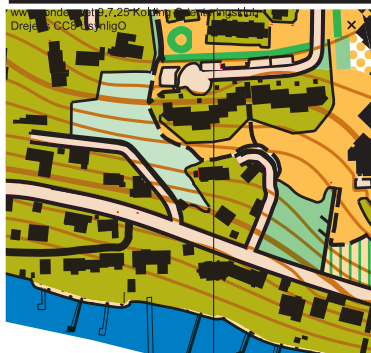

Strandhuse/Drejens

1:5000
Ækv: 2,5m

Strandhuse/Drejens CC8 UsynligO

Kort		3,3 km	
▷			
1	31	↘	<
2	48	||||	○
3	49	~	< |
4	50	30	
5	51	■	|
6	52	↑	
7	53	↙	<
8	54	↑	
9	39	↘	×
10	55	←	∩
11	44	⊙	○
12	56	▲	
13	57	∪	
14	58	∇	
15	59	∇	
16	60	⋯	|

○ < 225 m > ⊙