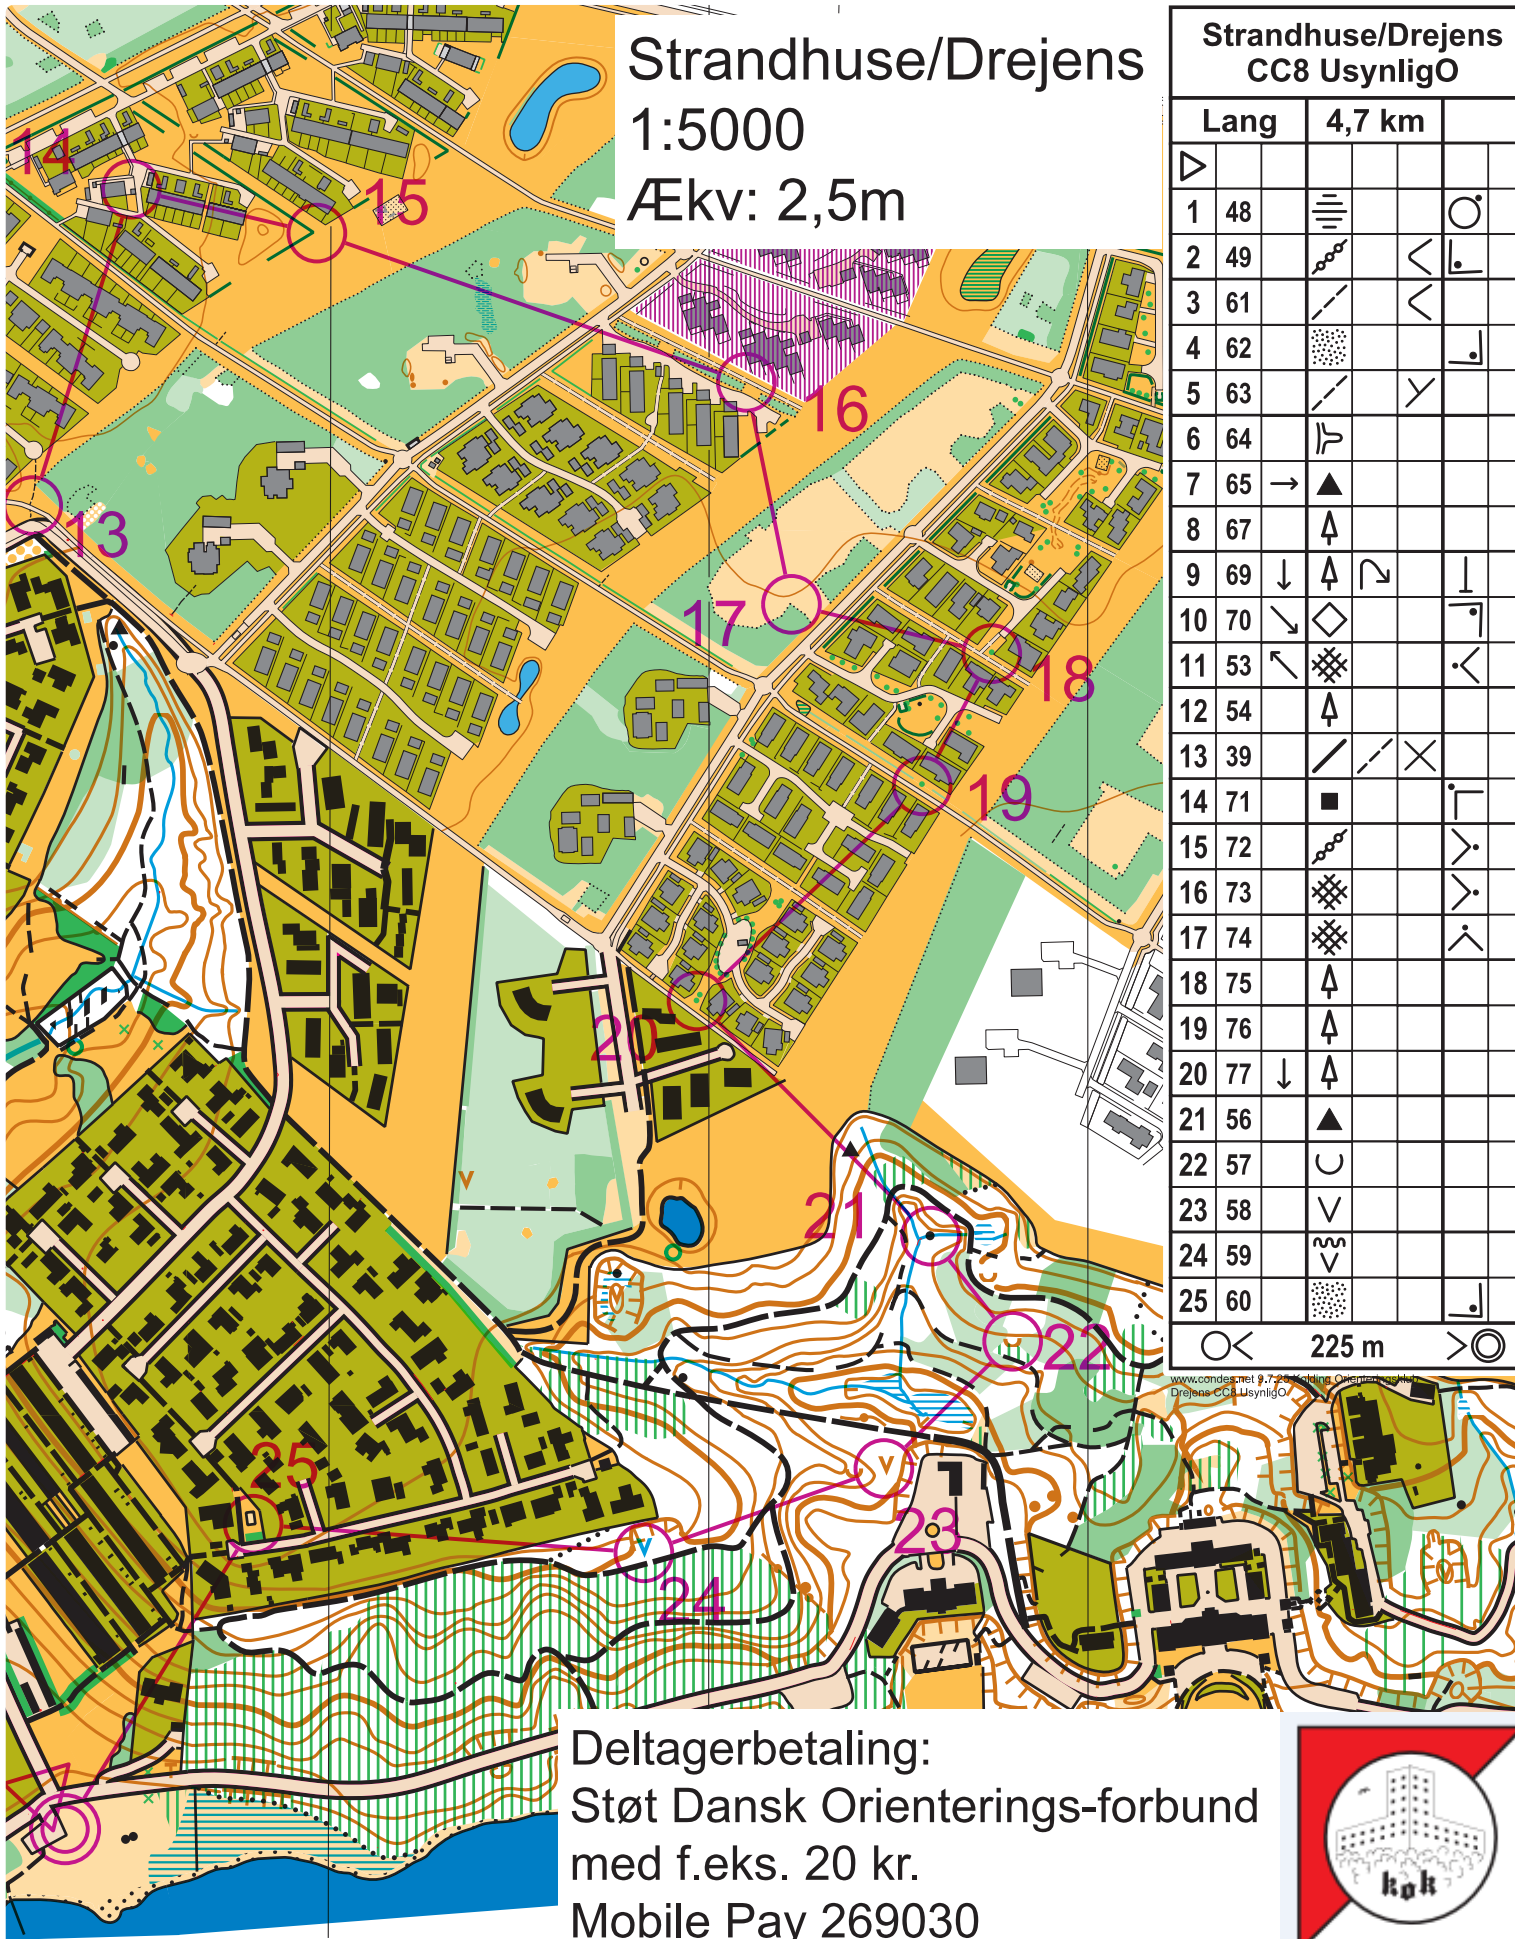

# Strandhuse/Drejens

1:5000

Ækv: 2,5m

Deltagerbetaling:  
Støt Dansk Orienterings-forbund  
med f.eks. 20 kr.  
Mobile Pay 269030

# Strandhuse/Drejens

1:5000

Ækv: 2,5m

## Strandhuse/Drejens CC8 UsynligO

Lang	4,7 km			
1	48			
2	49			
3	61			
4	62			
5	63			
6	64			
7	65			
8	67			
9	69			
10	70			
11	53			
12	54			
13	39			
14	71			
15	72			
16	73			
17	74			
18	75			
19	76			
20	77			
21	56			
22	57			
23	58			
24	59			
25	60			