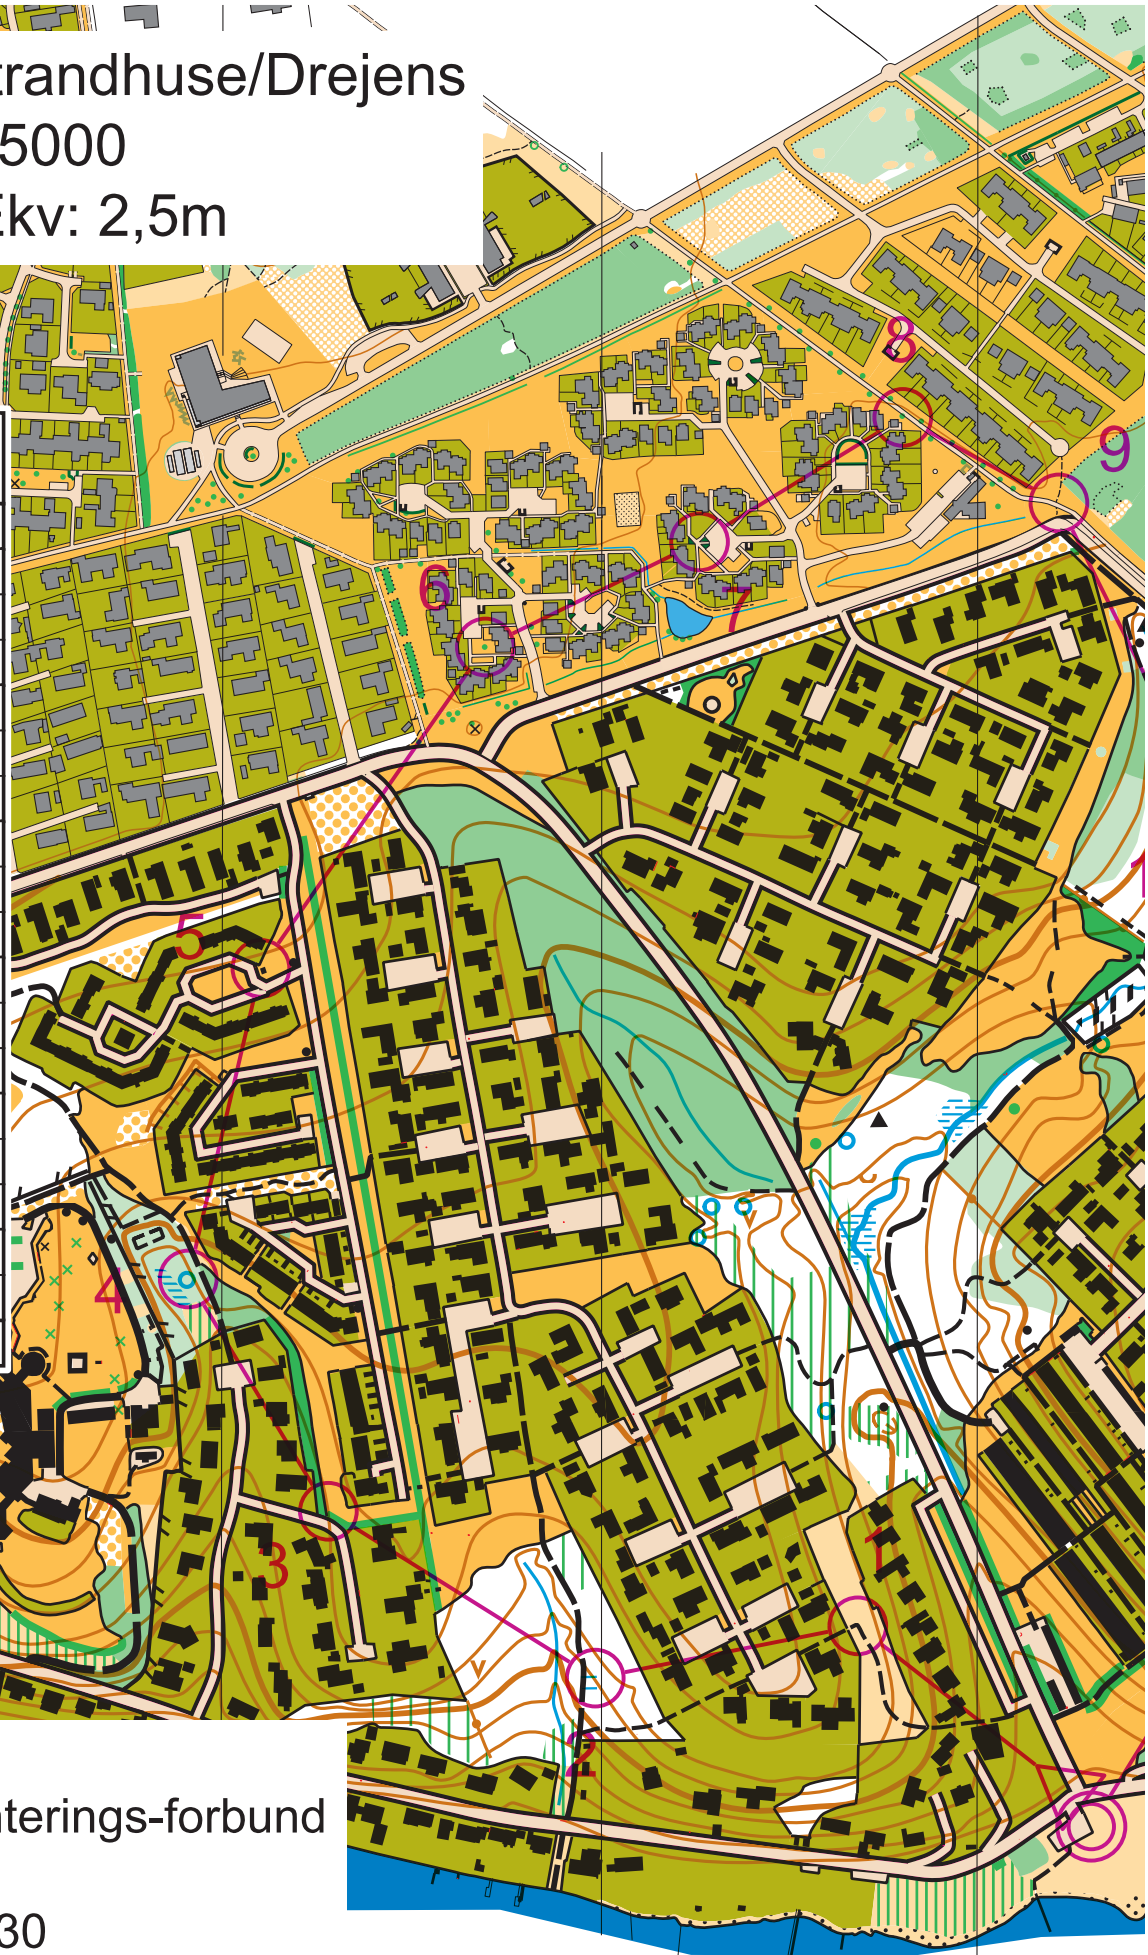

Strandhuse/Drejens

1:5000
Ækv: 2,5m

Strandhuse/Drejens CC8 UsynligO

Kort		3,3 km	
▷			
1	31	↘	<
2	48	||||	○
3	49	~	< |
4	50	30	
5	51	■	|
6	52	↑	
7	53	↙	<
8	54	↑	
9	39	↘	×
10	55	←	∩
11	44	⊙	○
12	56	▲	
13	57	∪	
14	58	∇	
15	59	∇	
16	60	⋯	|

○ < 225 m > ⊙