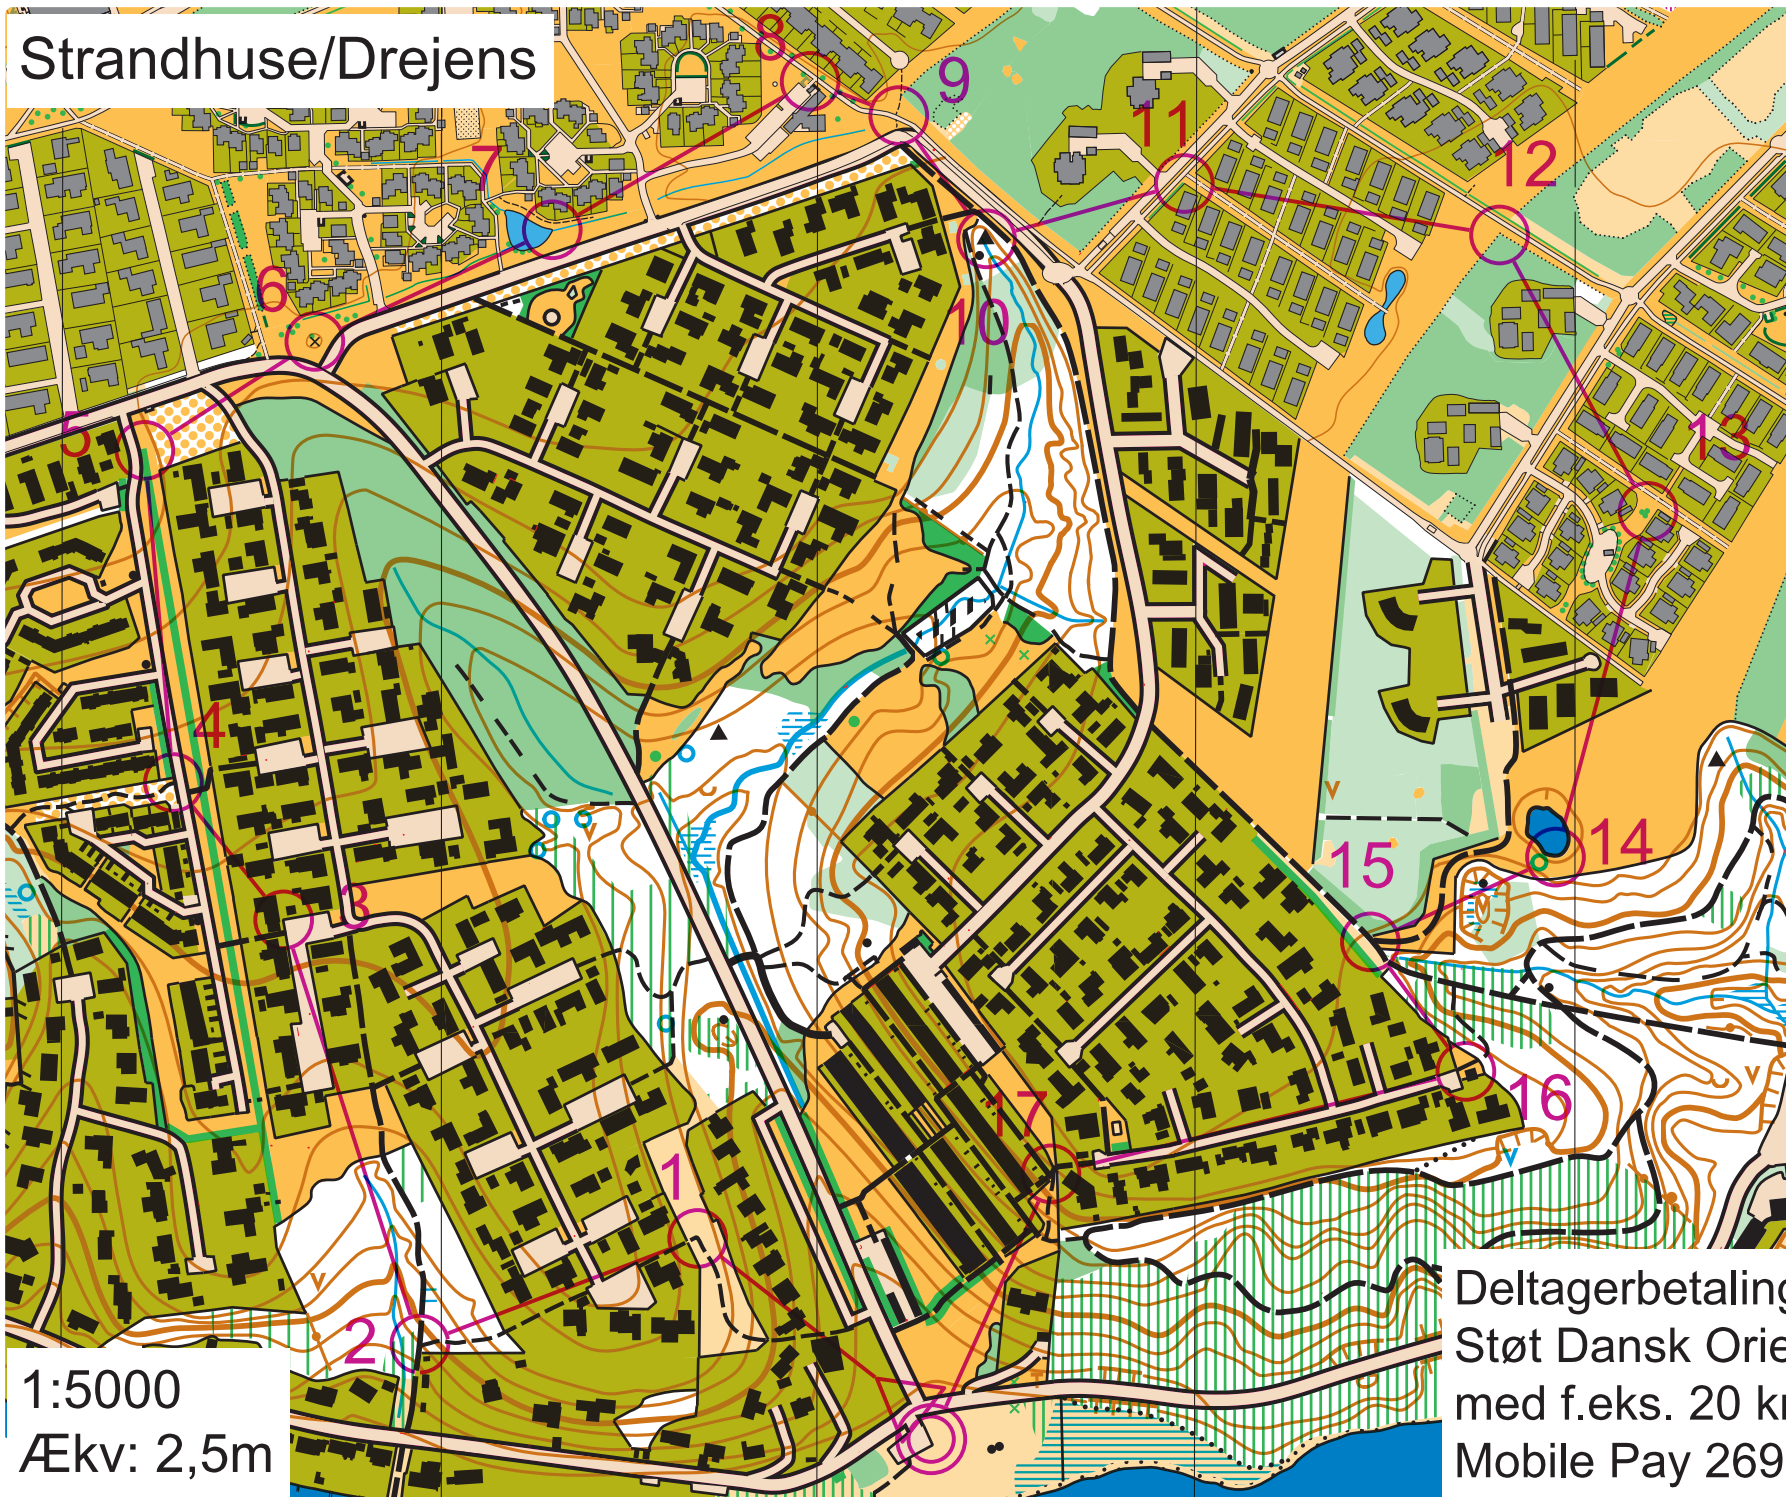

Strandhuse/Drejens

Strandhuse/Drejens CC8 UsynligO

Let	3,2 km		
▷			
1 31	/	<	
2 32	/	>	
3 33	▨	┌	
4 34	↑ /	>	
5 35	⋈	┌	
6 36	×		
7 37	⊙	○	
8 38	↗ ⋈	>	
9 39	/	×	
10 40	▲		
11 41	⋈	↗	
12 42	▨	↖	
13 43	↗ ▲		
14 44	⊙	○	
15 45	/	>	
16 46	■	┌	
17 47	/	×	

○ < 200 m > ⊙