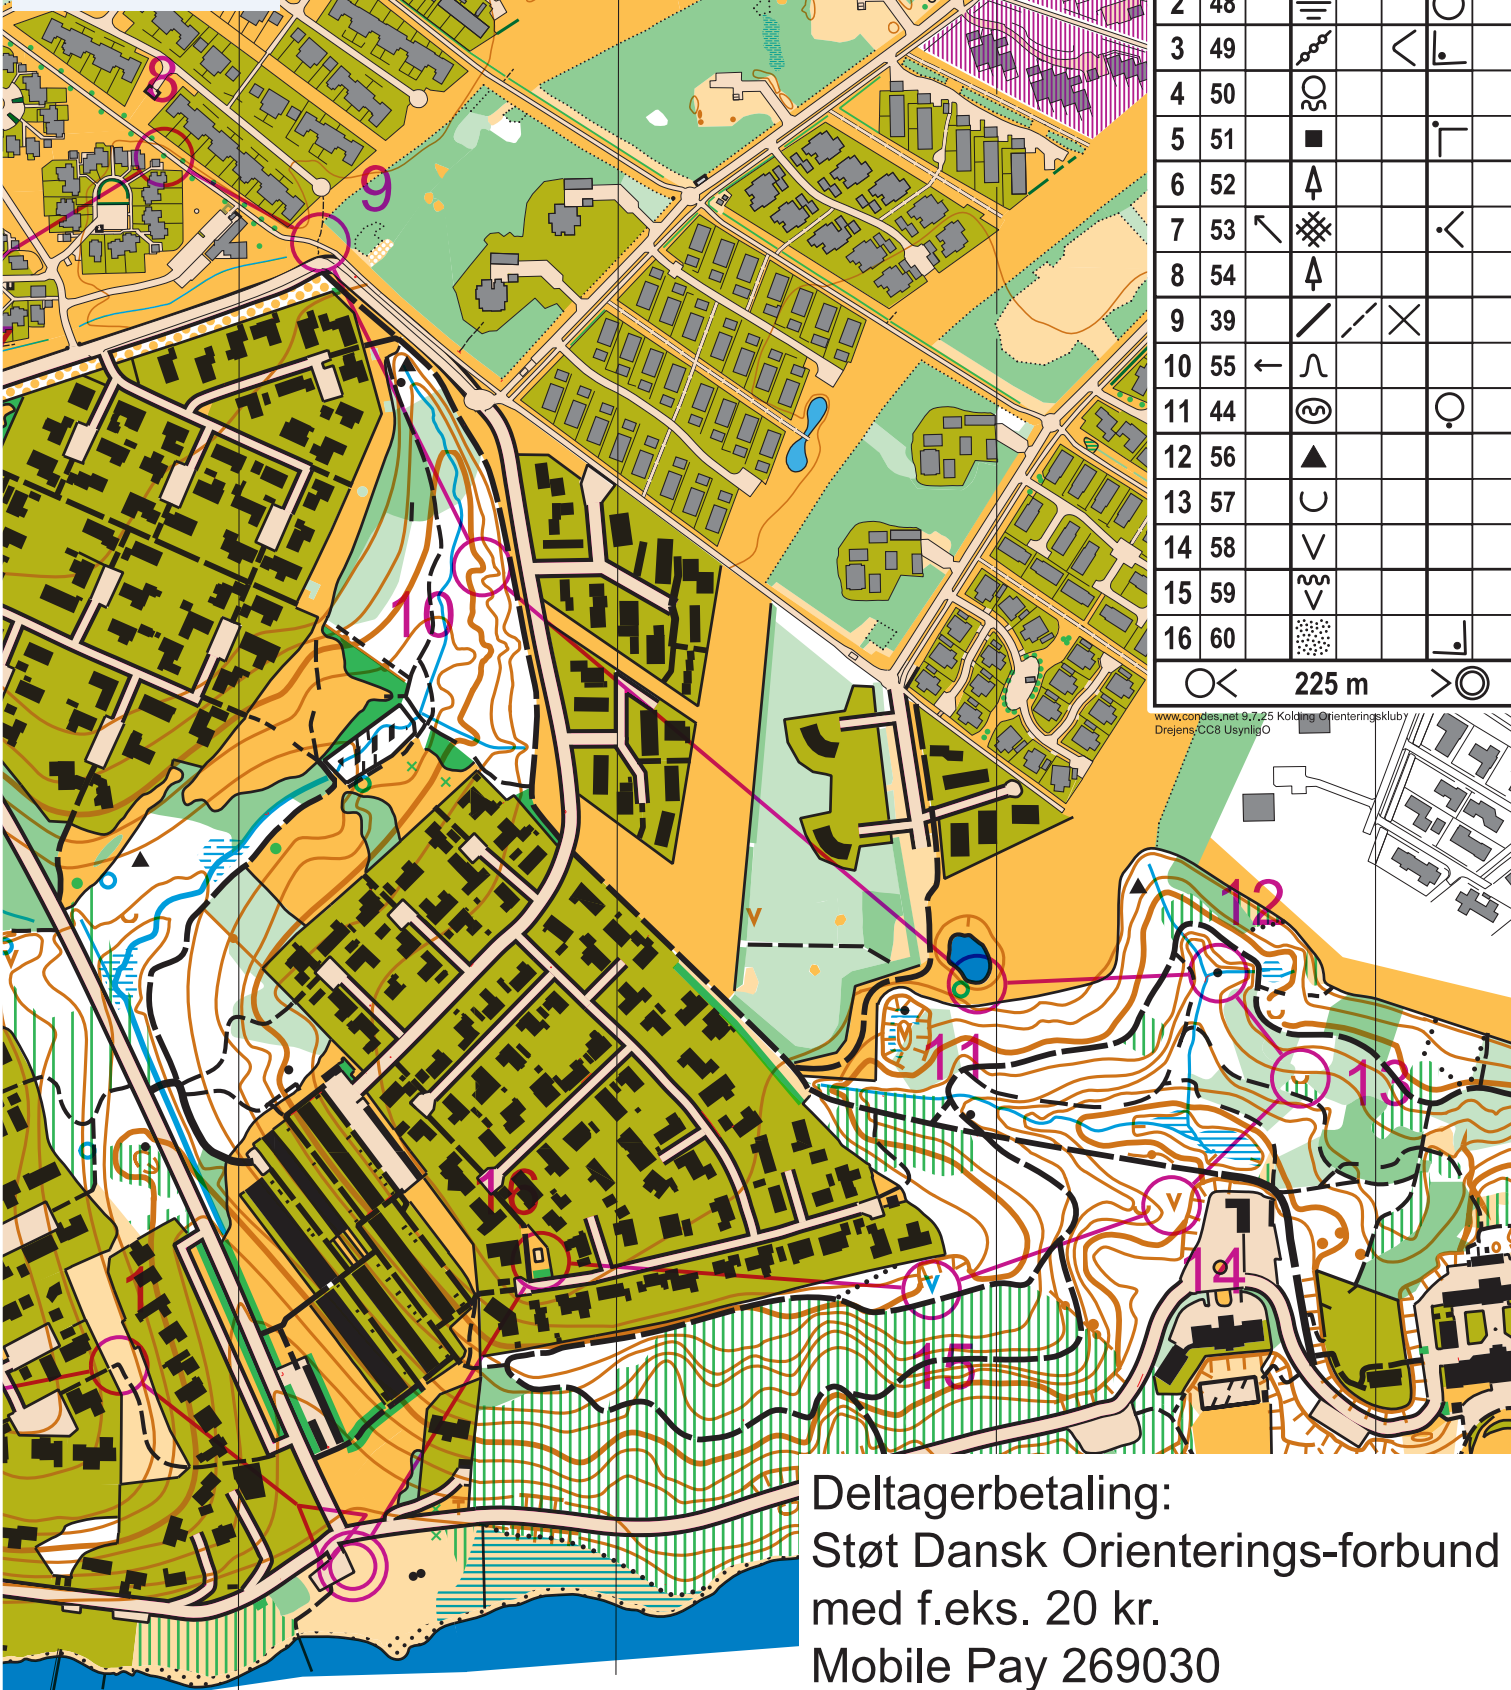

Strandhuse/Drejens

1:5000
Ækv: 2,5m

Strandhuse/Drejens CC8 UsynligO

Kort		3,3 km	
▷			
1	31	↘	<
2	48	||||	○
3	49	⚡	<└
4	50	30	
5	51	■	└┘
6	52	↑	
7	53	↖	<
8	54	↑	
9	39	↘	×
10	55	←	∩
11	44	⊙	○
12	56	▲	
13	57	∪	
14	58	∇	
15	59	∩	
16	60	▨	└

○ < 225 m > ○