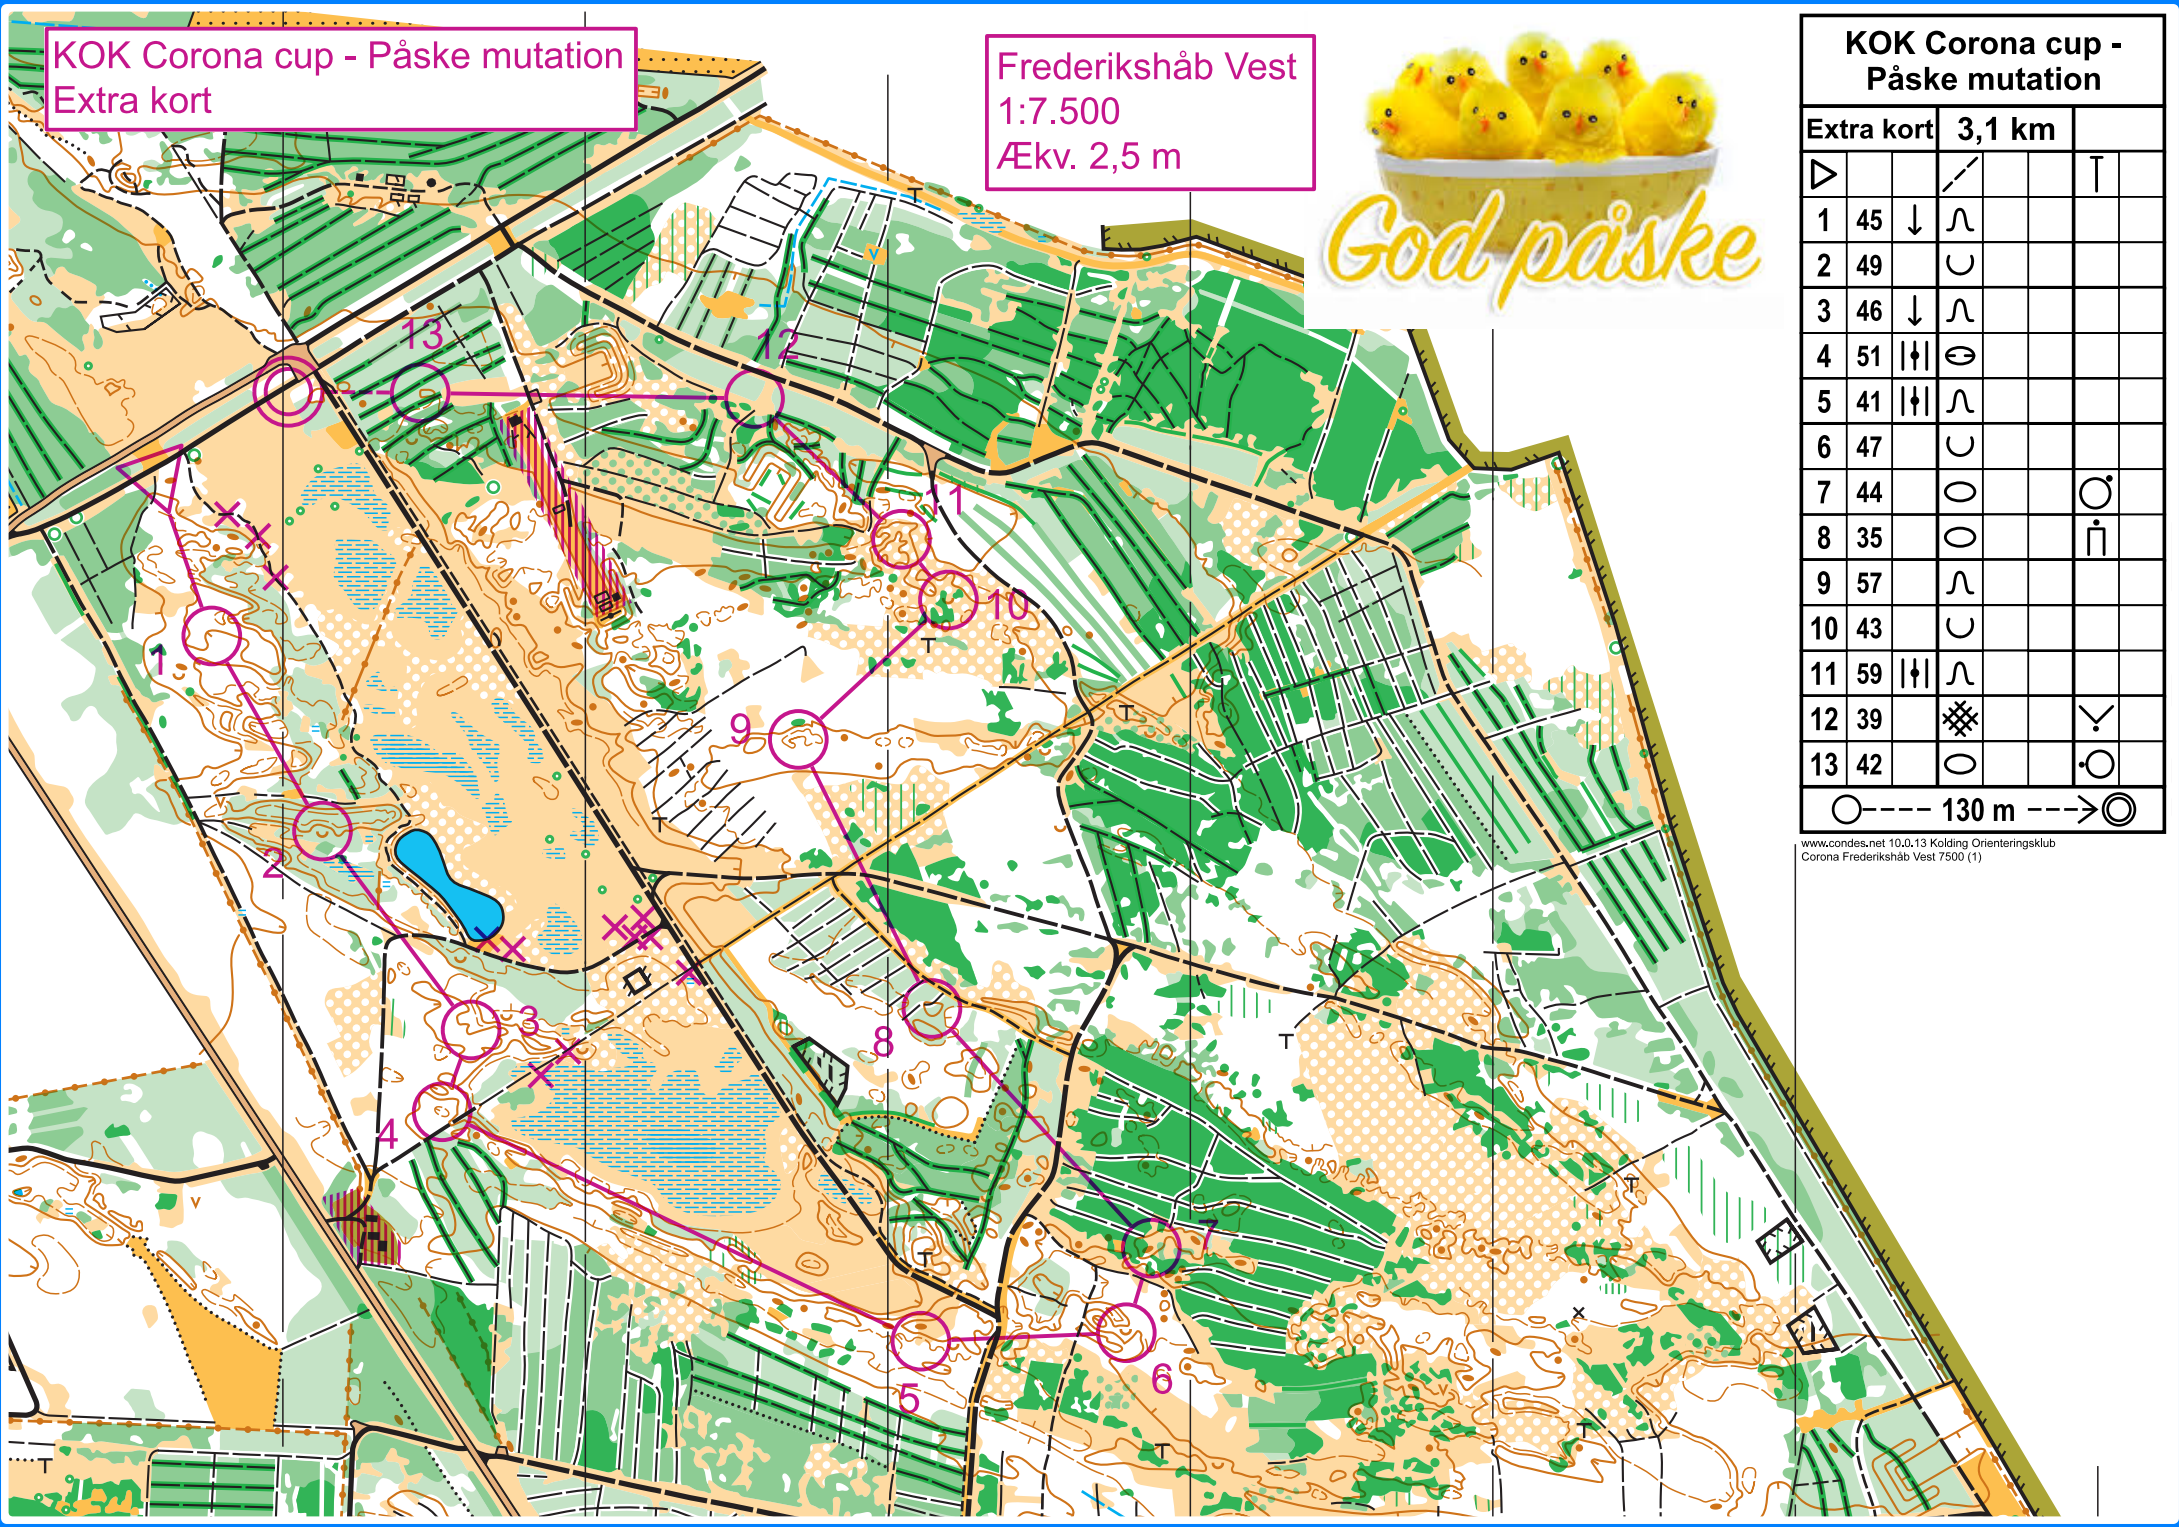

KOK Corona cup - Påske mutation
Extra kort

Frederikshåb Vest
1:7.500
Ækv. 2,5 m

God påske

KOK Corona cup - Påske mutation				
Extra kort	3,1 km			
▷		/		┌
1	45	↓	∩	
2	49		∪	
3	46	↓	∩	
4	51	↑↓	⊖	
5	41	↑↓	∩	
6	47		∪	
7	44		○	○
8	35		○	∩
9	57		∩	
10	43		∪	
11	59	↑↓	∩	
12	39		⊗	∨
13	42		○	○