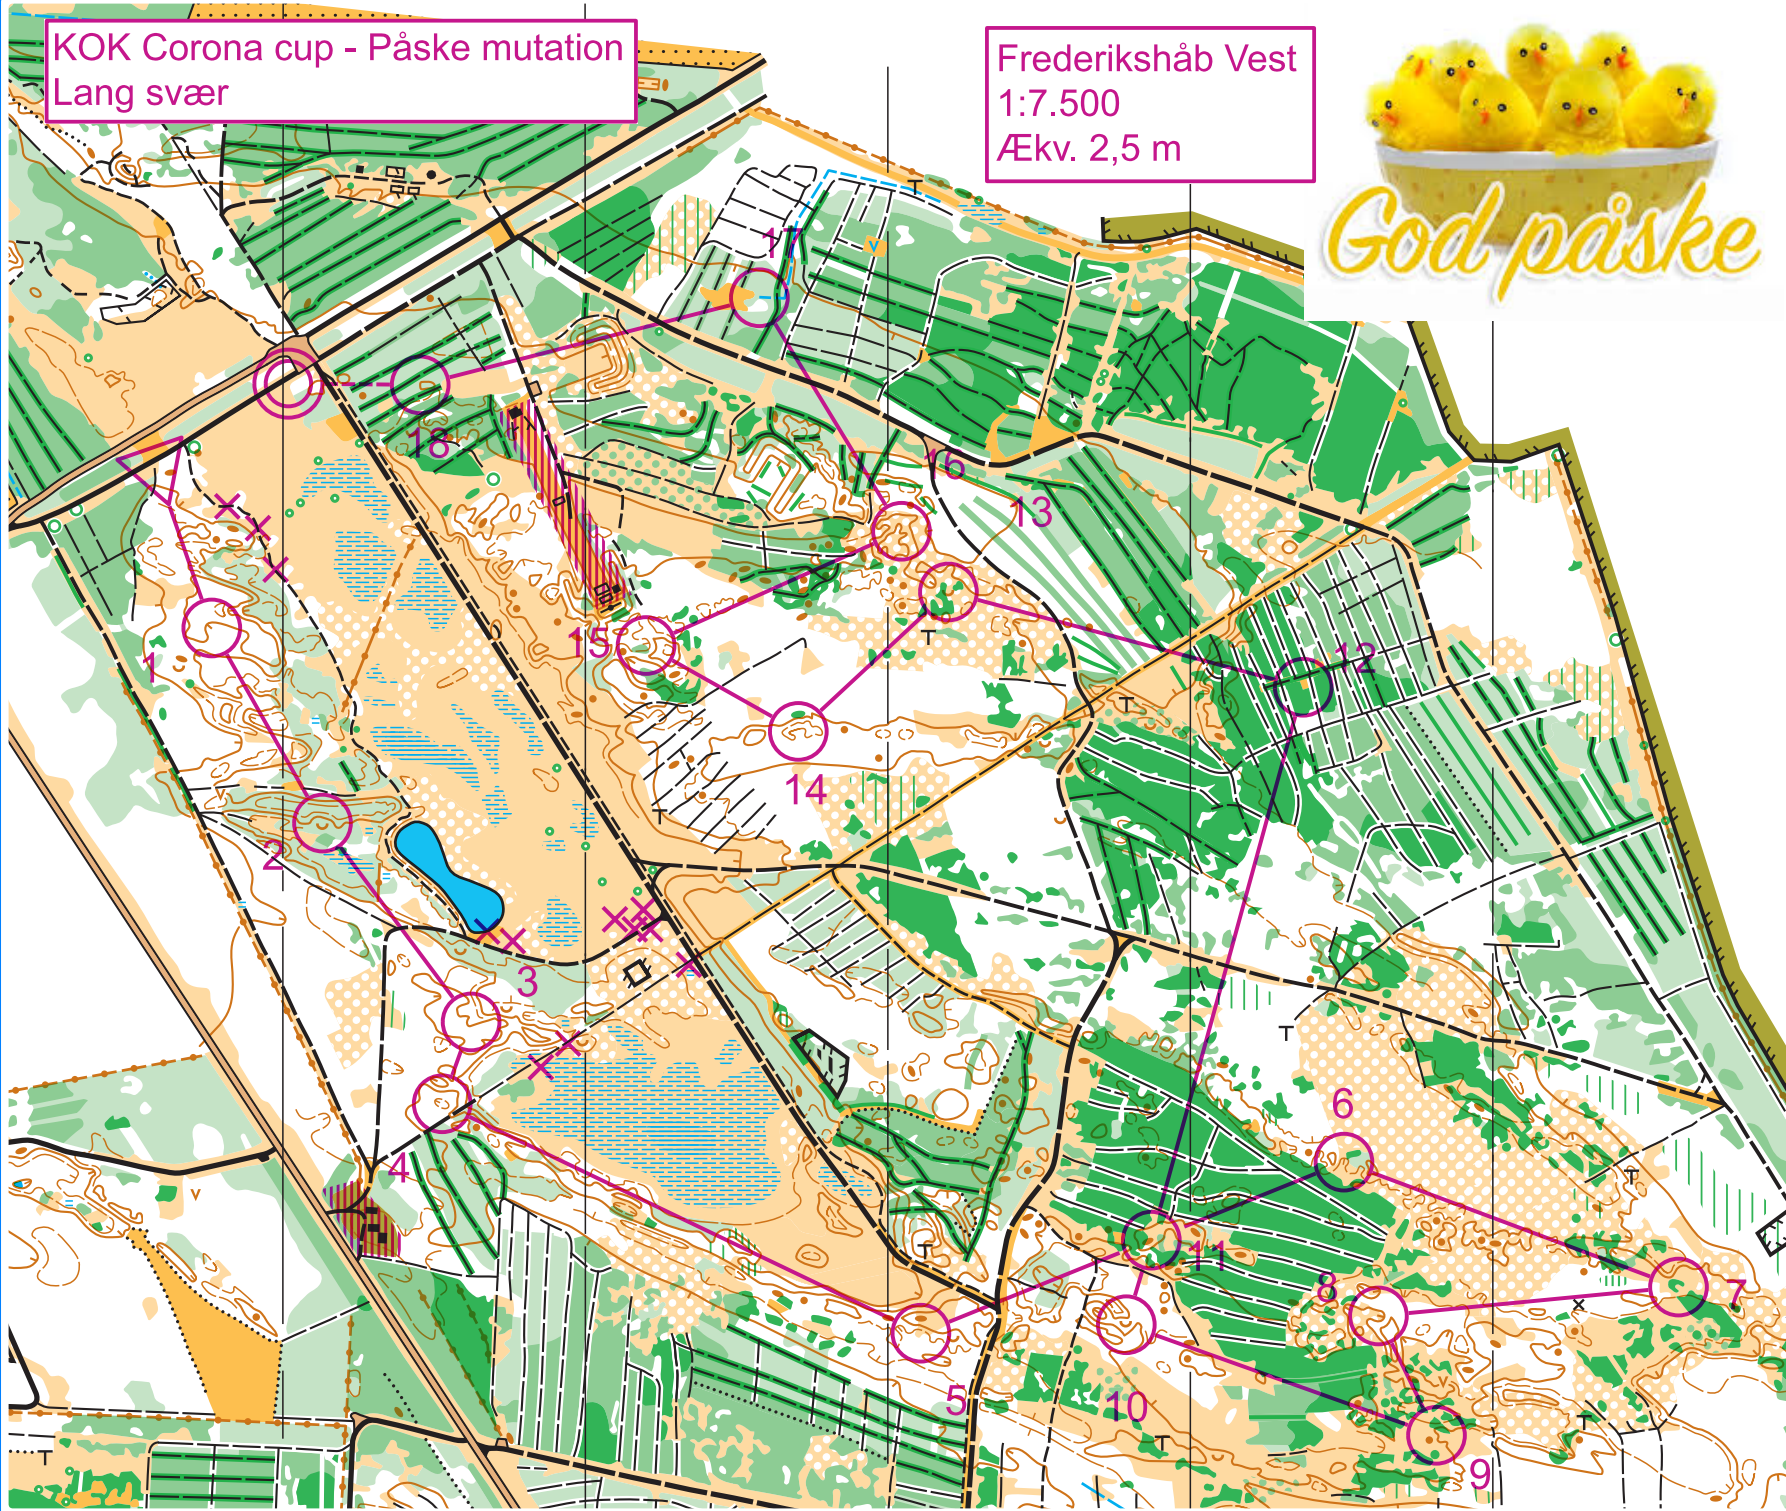

KOK Corona cup - Påske mutation					
Lang svær	5,2 km				
▷		/			⊥
1	45	↓	∩		
2	49		∪		
3	46	↓	∩		
4	51	||	⊖		
5	41	||	∩		
6	53	||	∩		
7	52		⊙		⊙
8	54	→	∩		
9	48	||	∩		
10	47		∪		
11	44		○		○
12	56	↙	⊙		
13	43		∪		
14	57		∩		
15	58	↓	∩		
16	59	||	∩		
17	40		⊖		⊥
18	42		○		○

○--- 130 m --->⊙