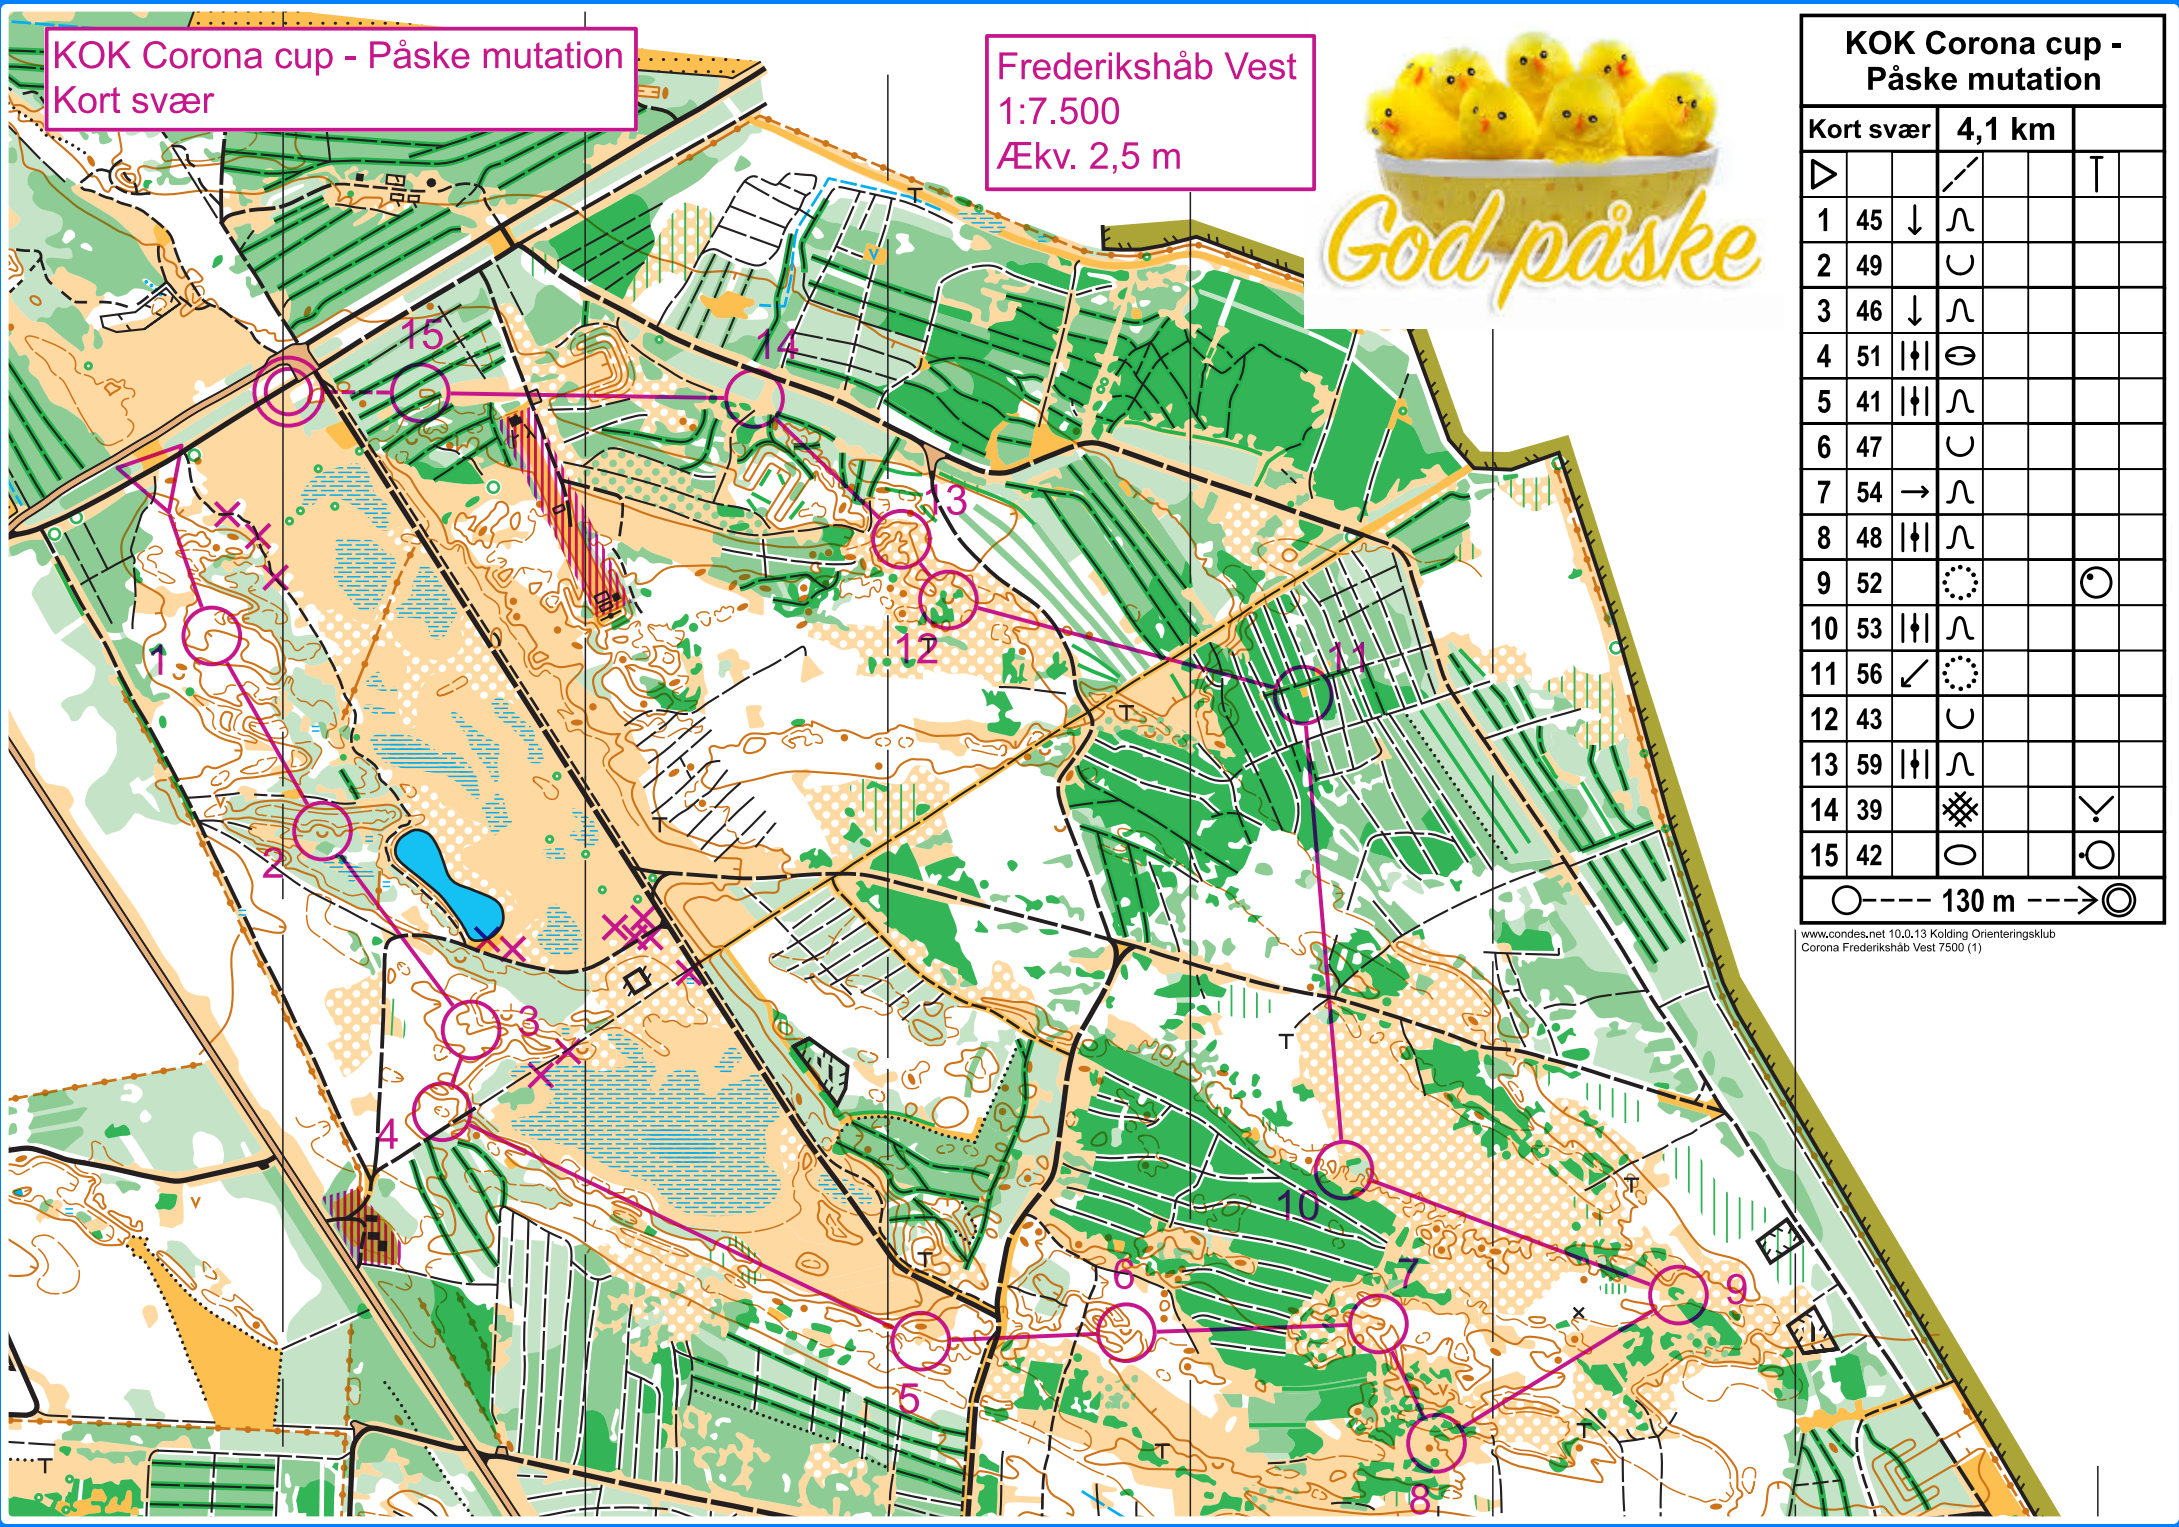

KOK Corona cup - Påske mutation
Extra kort

Frederikshåb Vest
1:7.500
Ækv. 2,5 m

God påske

KOK Corona cup - Påske mutation				
Extra kort	3,1 km			
▷		/		┌
1	45	↓	∩	
2	49		∪	
3	46	↓	∩	
4	51	↑↓	⊖	
5	41	↑↓	∩	
6	47		∪	
7	44		○	○
8	35		○	∩
9	57		∩	
10	43		∪	
11	59	↑↓	∩	
12	39		⊗	∨
13	42		○	○

www.condes.net 10.0.13 Kolding Orienteringsklub
Corona Frederikshåb Vest 7500 (1)

KOK Corona cup - Påske mutation
Kort svær

Frederikshåb Vest
1:7.500
Ækv. 2,5 m

God påske

KOK Corona cup -
Påske mutation

Kort svær	4,1 km		
▷		/	⊥
1	45 ↓	∩	
2	49	∪	
3	46 ↓	∩	
4	51	⊥	⊙
5	41	⊥	∩
6	47	∪	
7	54 →	∩	
8	48	⊥	∩
9	52	⊙	⊙
10	53	⊥	∩
11	56	↙	⊙
12	43	∪	
13	59	⊥	∩
14	39	⊗	∨
15	42	○	⊙

○--- 130 m --->⊙

www.condes.net 10.0,13 Kolding Orienteringsklub
Corona Frederikshåb Vest 7500 (1)

KOK Corona cup - Påske mutation
Lang svær

Frederikshåb Vest
1:7.500
Ækv. 2,5 m

God påske

KOK Corona cup - Påske mutation					
Lang svær	5,2 km				
▷		/			⊥
1	45	↓	∩		
2	49		∪		
3	46	↓	∩		
4	51		⊖		
5	41		∩		
6	53		∩		
7	52		⊙		⊙
8	54	→	∩		
9	48		∩		
10	47		∪		
11	44		○		○
12	56	↙	⊙		
13	43		∪		
14	57		∩		
15	58	↓	∩		
16	59		∩		
17	40		⊖		⊥
18	42		○		○

○--- 130 m --->⊙

www.condes.net 10.0.13 Kolding Orienteringsklub
Corona Frederikshåb Vest 7500 (1)

KOK Corona cup - Påske mutation
Let bane

Frederikshåb Vest
1:7.500
Ækv. 2,5 m

God påske

KOK Corona cup - Påske mutation				
Let bane	2,6 km			
▷		/		┆
1 50	↑			○
2 31	○			┆
3 32	∩			
4 33	⊖			
5 34	↗			┆
6 35	○			┆
7 36	∪			
8 37	○			┆
9 38	○			○
10 39	⊗			∨
11 60	#	▷		┆
12 55	●			○
		○--- 160 m --->○		