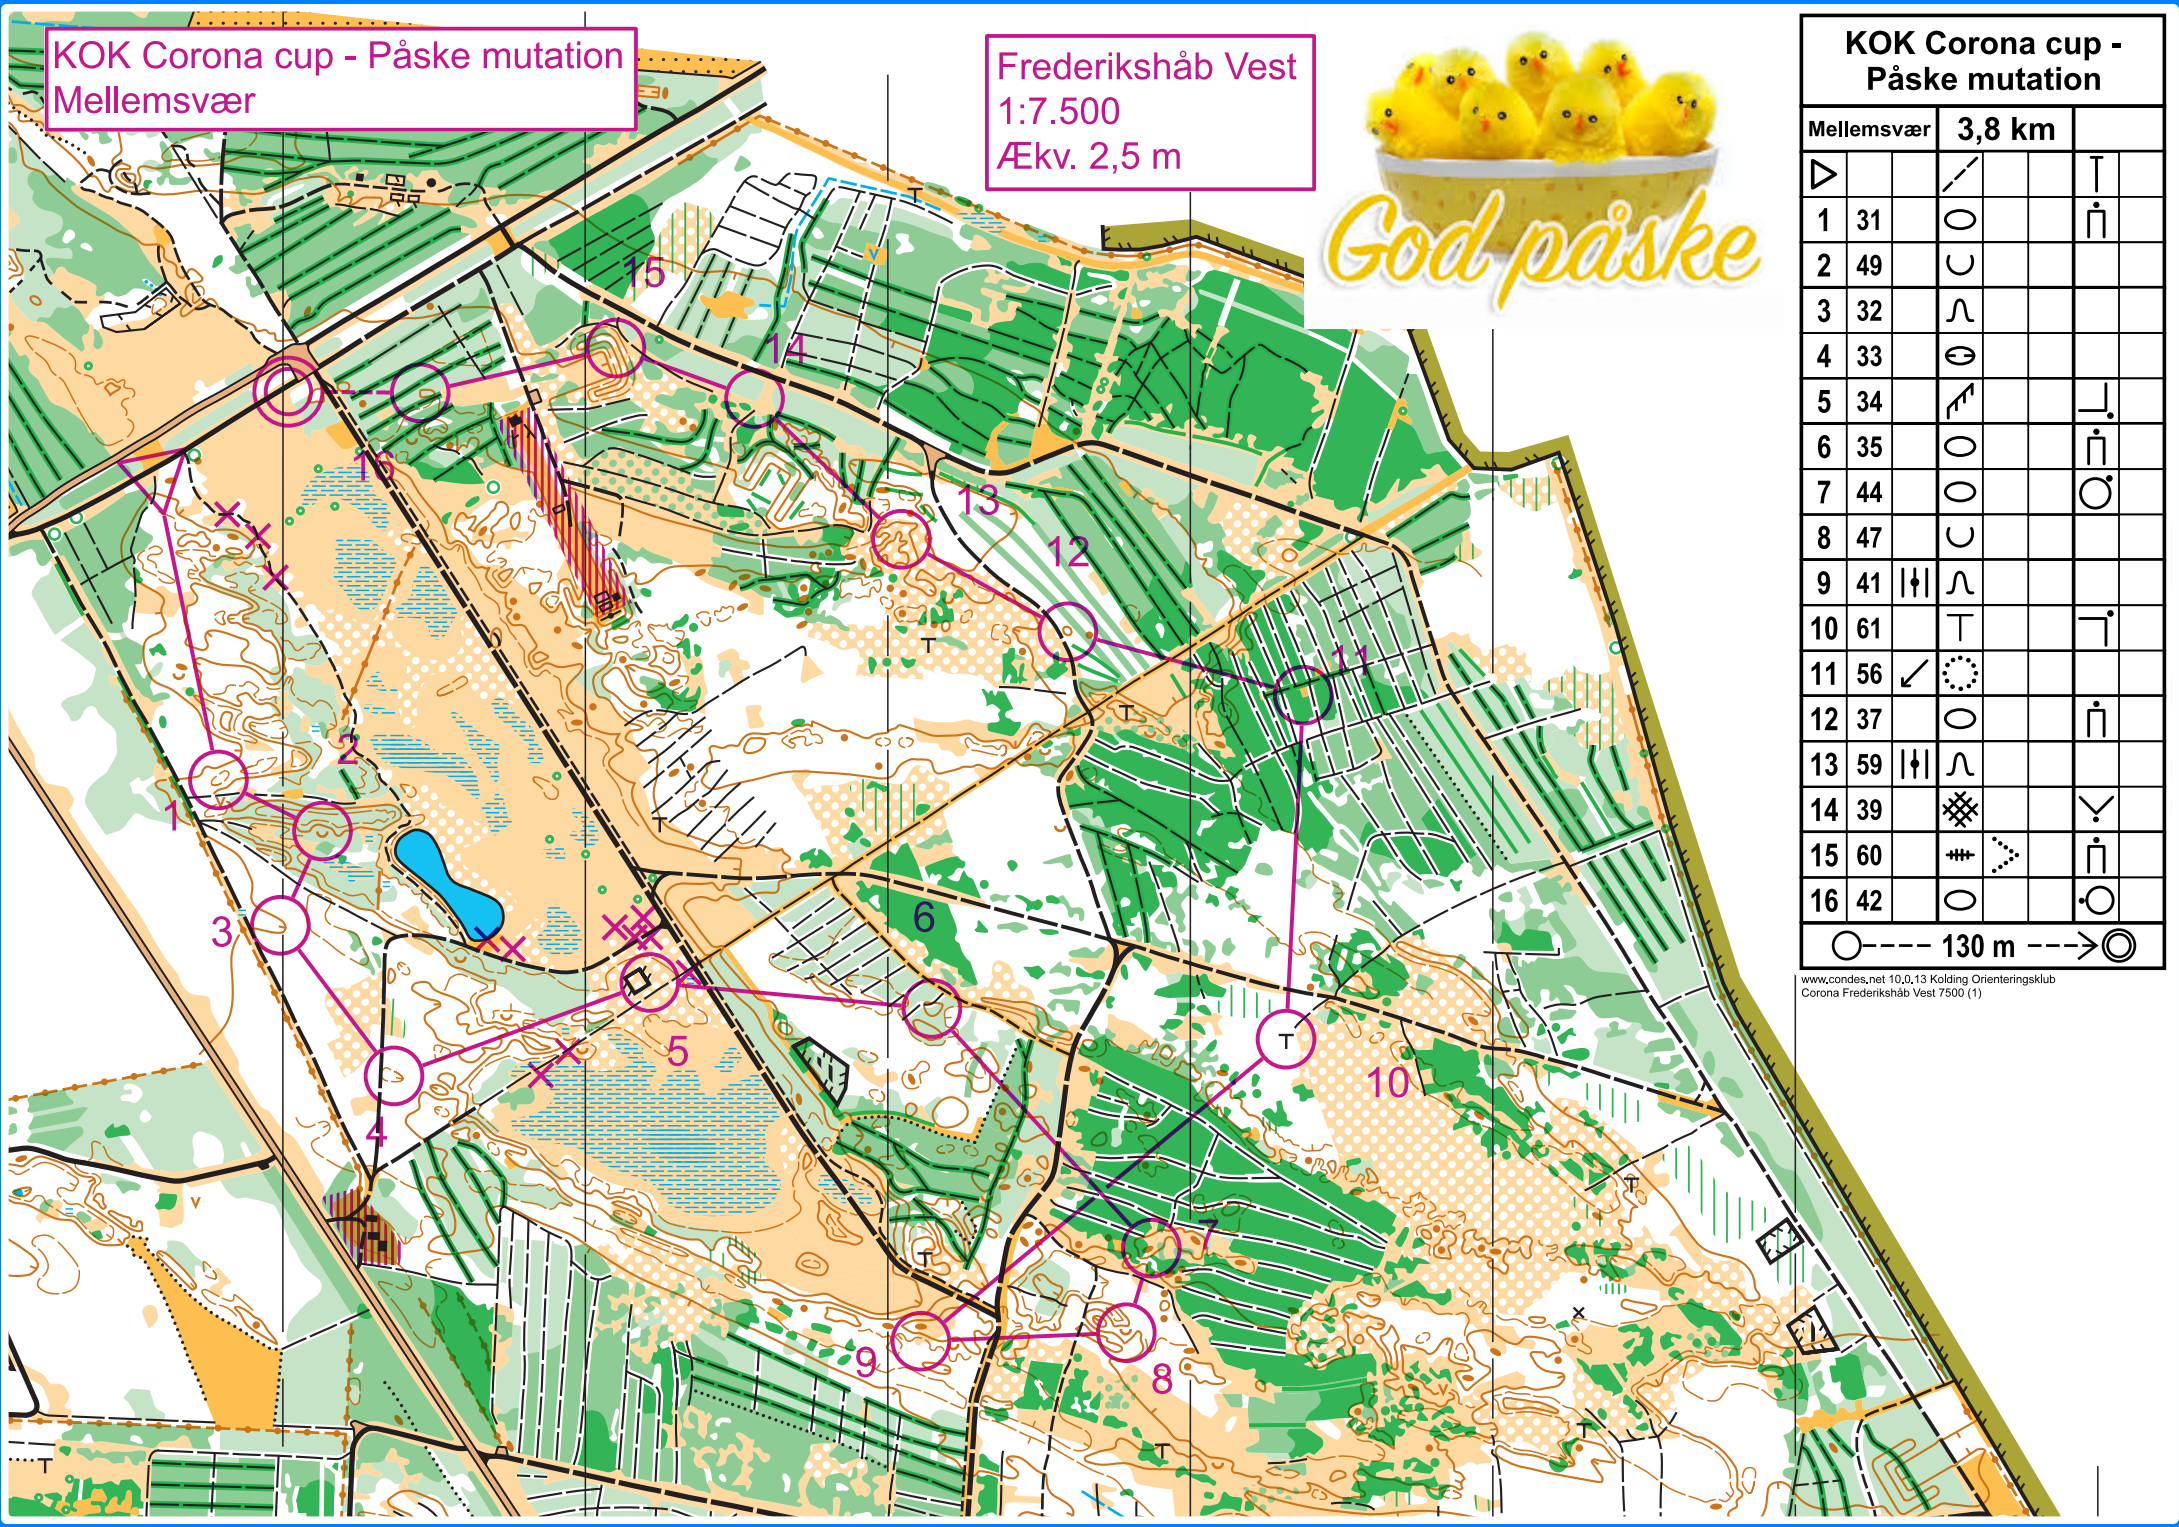

KOK Corona cup - Påske mutation				
Mellemsvær		3,8 km		
▷		/		┆
1	31	○		┆
2	49	∪		
3	32	∩		
4	33	⊖		
5	34	↗		┆
6	35	○		┆
7	44	○		○
8	47	∪		
9	41	||	∩	
10	61	┆	┆	┆
11	56	✓	⊙	
12	37	○		┆
13	59	||	∩	
14	39	⊗		∨
15	60	#	▷	┆
16	42	○		○