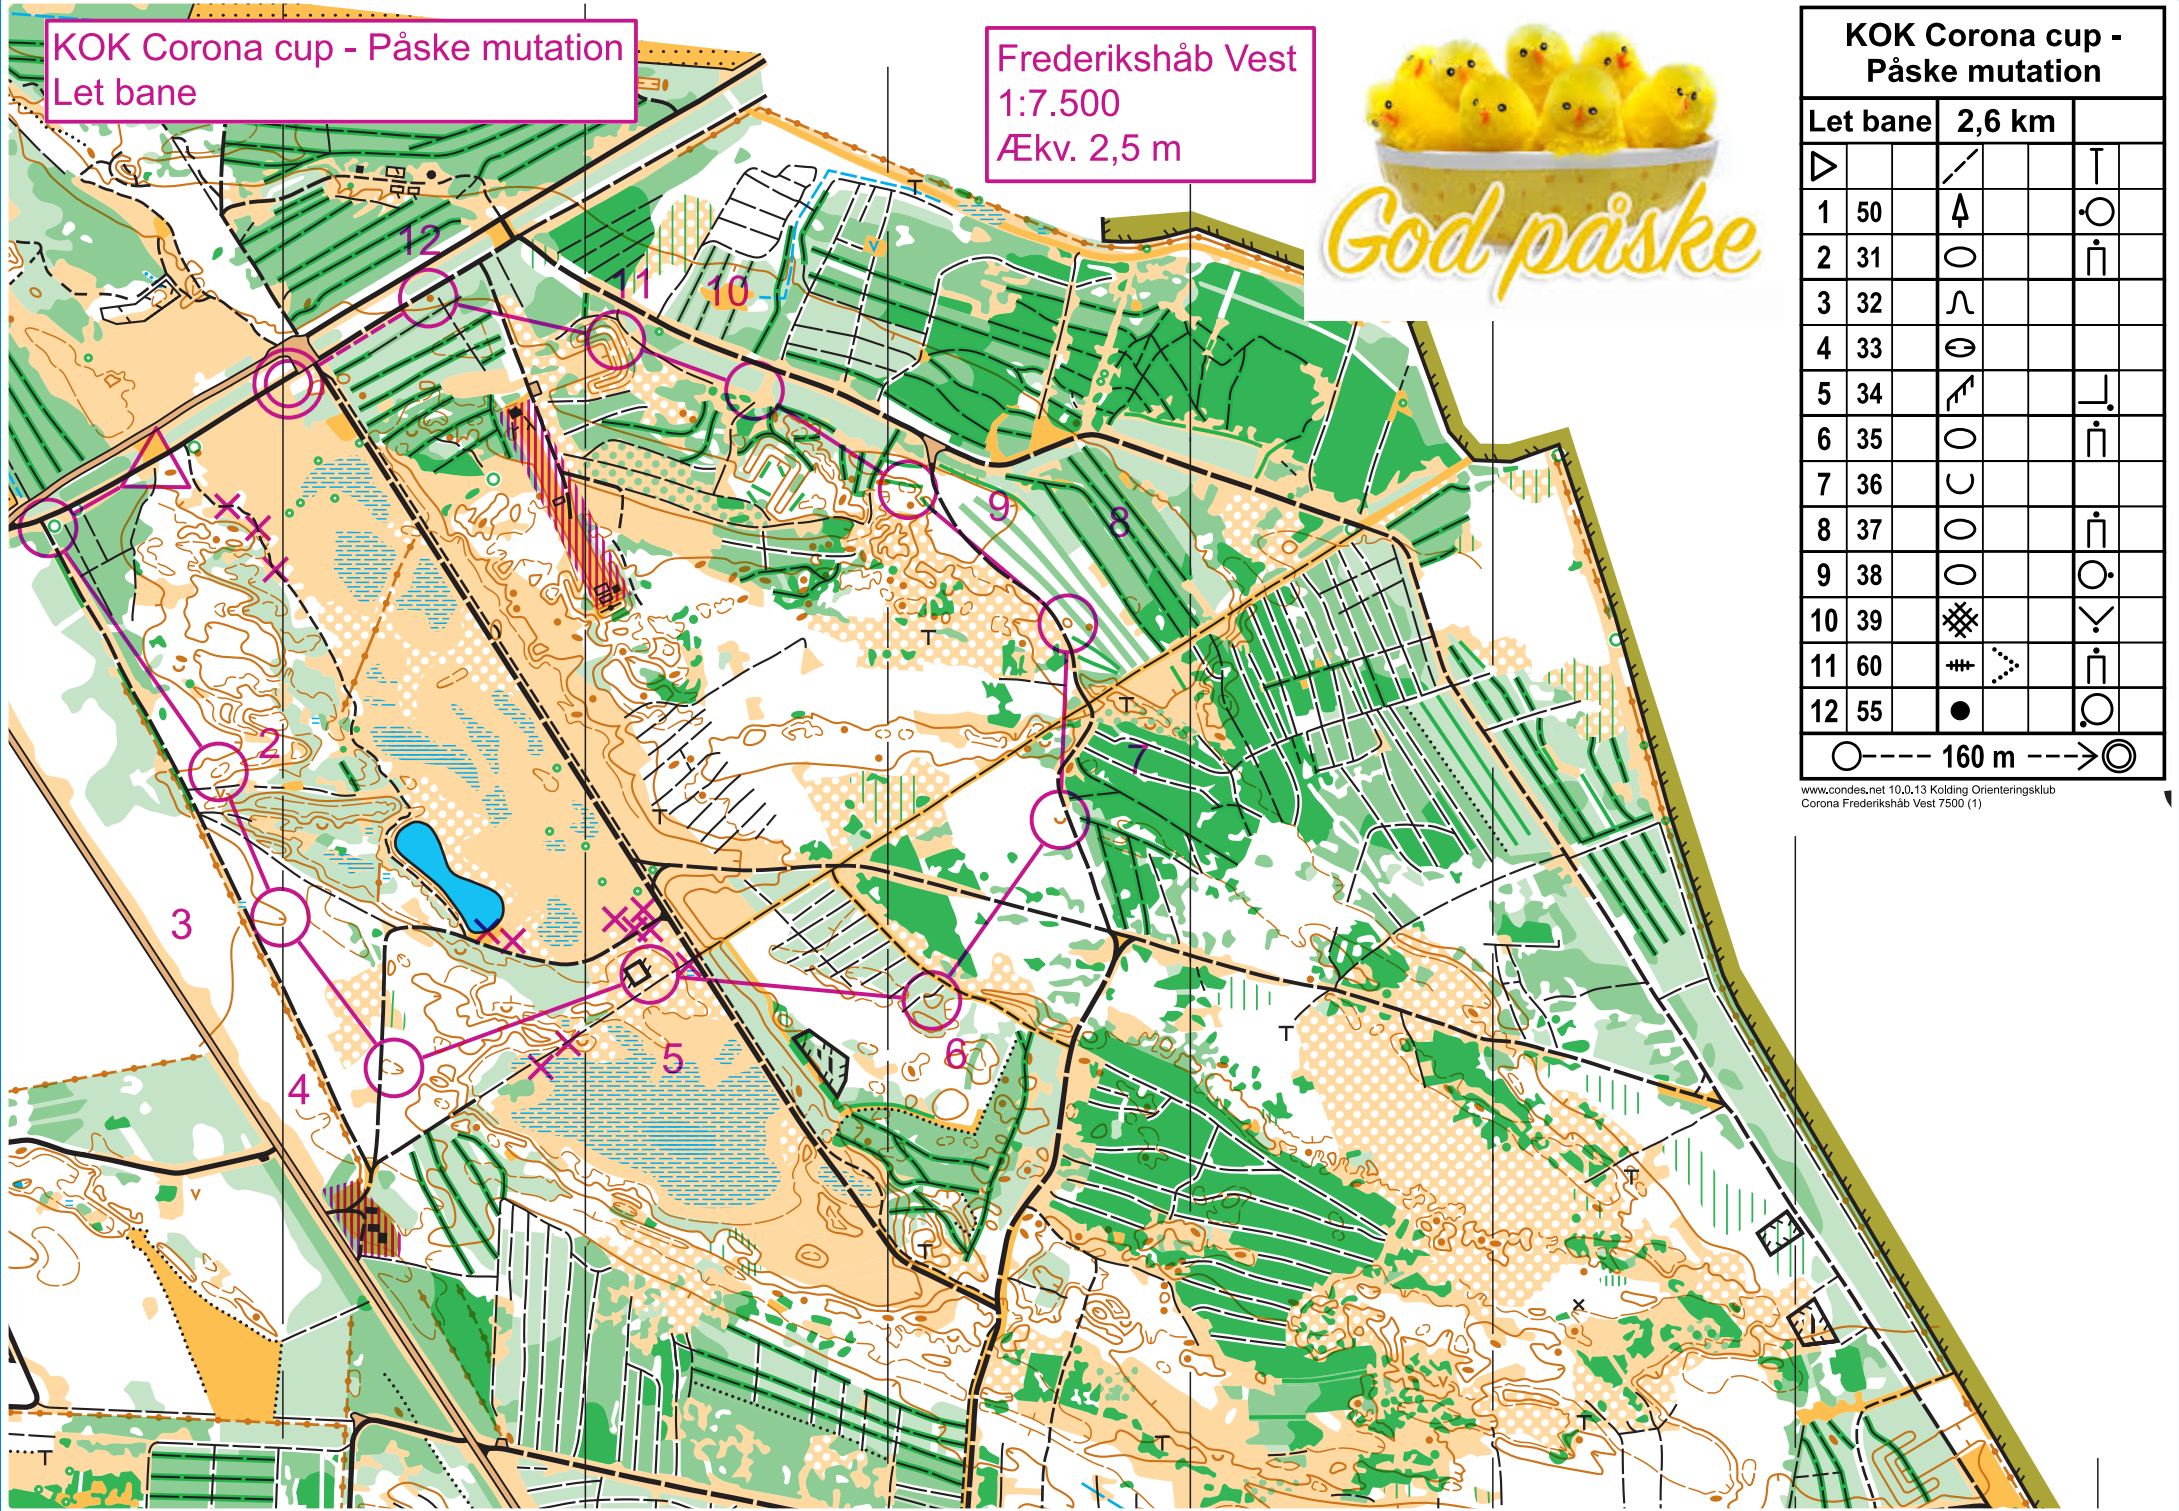

KOK Corona cup - Påske mutation
Let bane

Frederikshåb Vest
1:7.500
Ækv. 2,5 m

God påske

KOK Corona cup - Påske mutation				
Let bane	2,6 km			
▷		/		┆
1 50	↑			○
2 31	○			┆
3 32	∩			
4 33	⊖			
5 34	↗			┆
6 35	○			┆
7 36	∪			
8 37	○			┆
9 38	○			○
10 39	⊗			∨
11 60	#	▷		┆
12 55	●			○
		○--- 160 m --->○