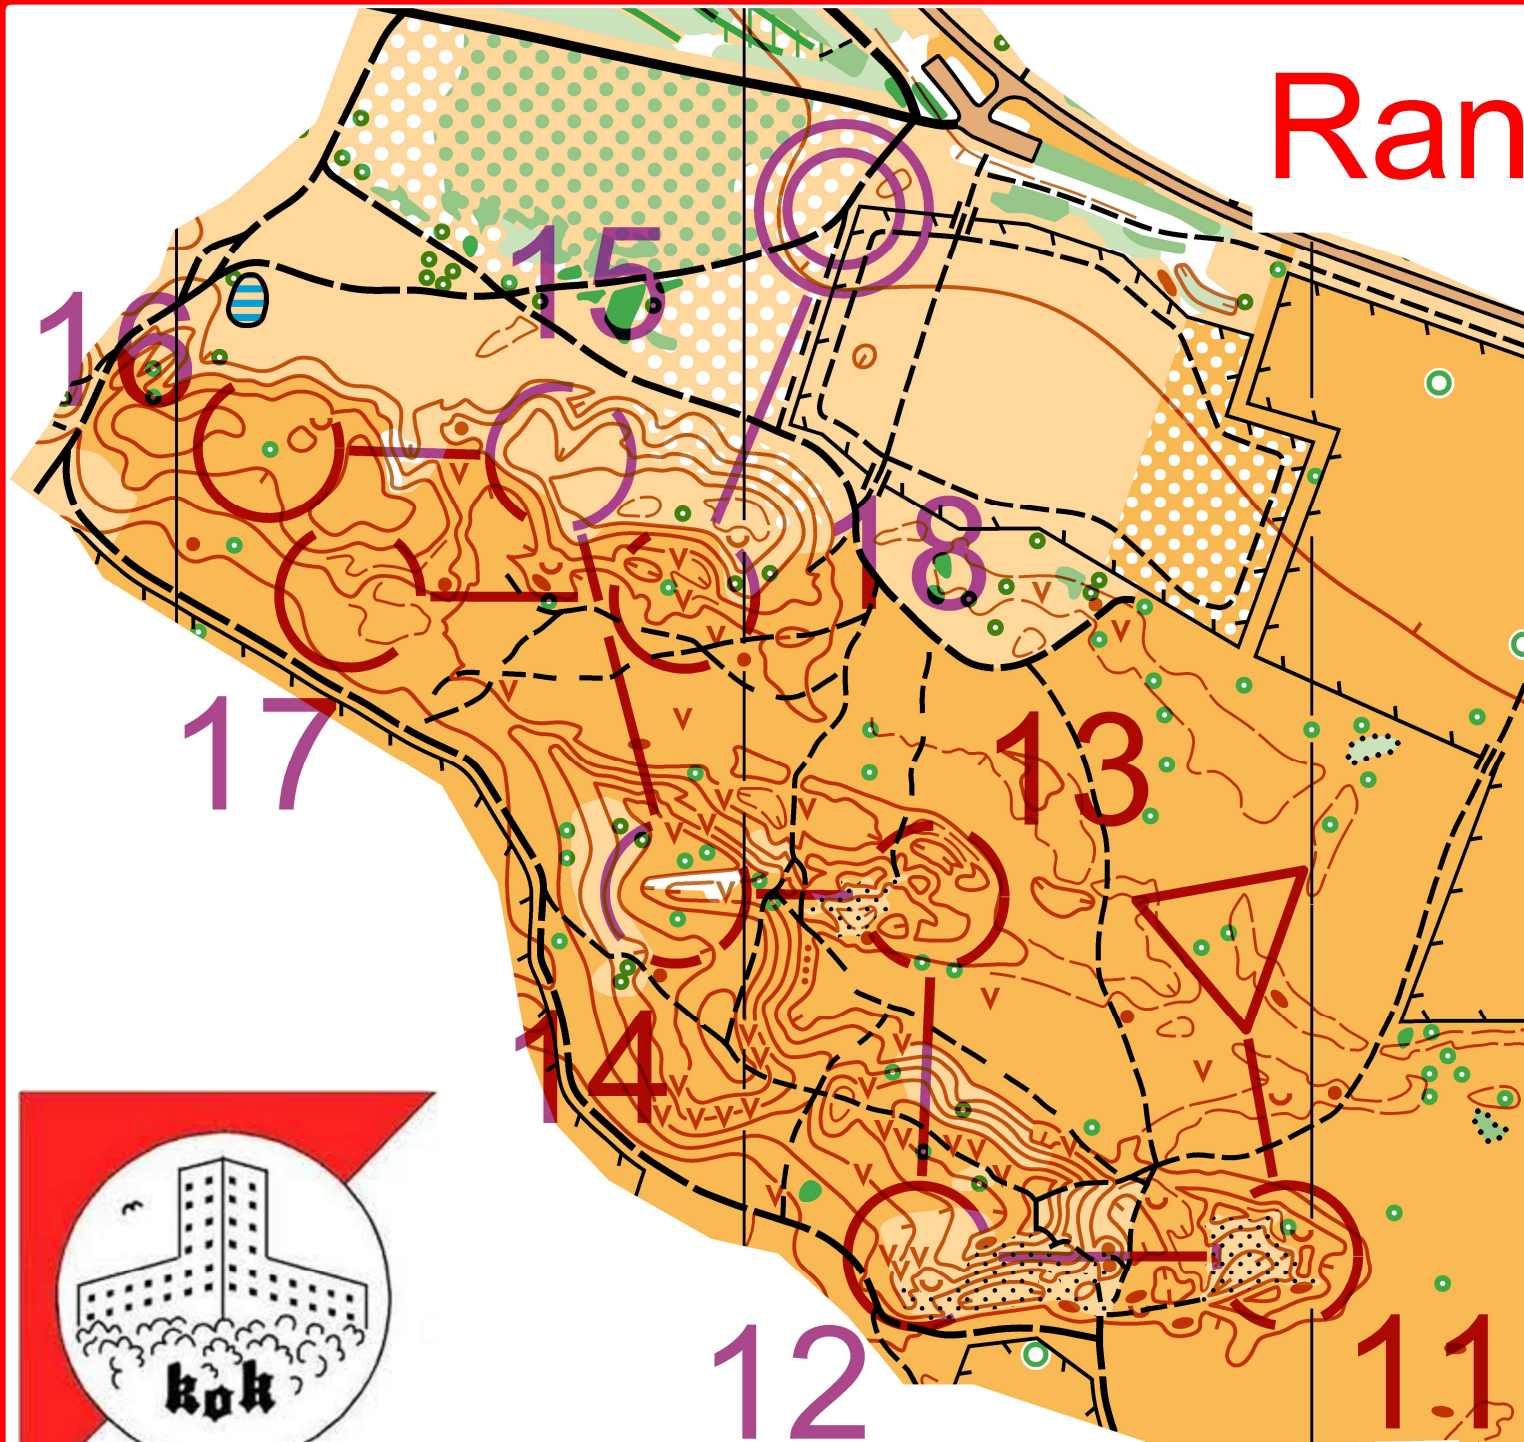

Federikshåb Plantage/ Randbøl Hede

Målestok 1:10.000
Ækvidistance 2,5 m

Coronacup Randbølhede				
Svær	Mellem - 1	5,1 km		
▷		↗	<	<
1	45	↘	∨	
2	41	●		⊙
3	35	∨		
4	34	→	⊗	⊙
5	38	↙	↑	⊙
6	39	↙	∧	—
7	40	⊙		
8	48	∧	⊘	
9	49	↓	∧	
10	61	↗	↑	⊙

www.condes.net 10.0.14 Kolding Orienteringsklub
Coronacup Randbølhede

Randbølhede

Målestok 1:4.000
Ækvidistance 2,5 m

Coronacup Randbølhede				
Svær Mellem - 2		5,1 km		
▷	↗	↑		○
11 65		∩	•••	
12 62	→	∇		
13 60		∩		
14 57	↖	∩		
15 53	↓	∩		
16 52		↑		○
17 54		↘		♀
18 56		∇		
○ <		225 m		> ○