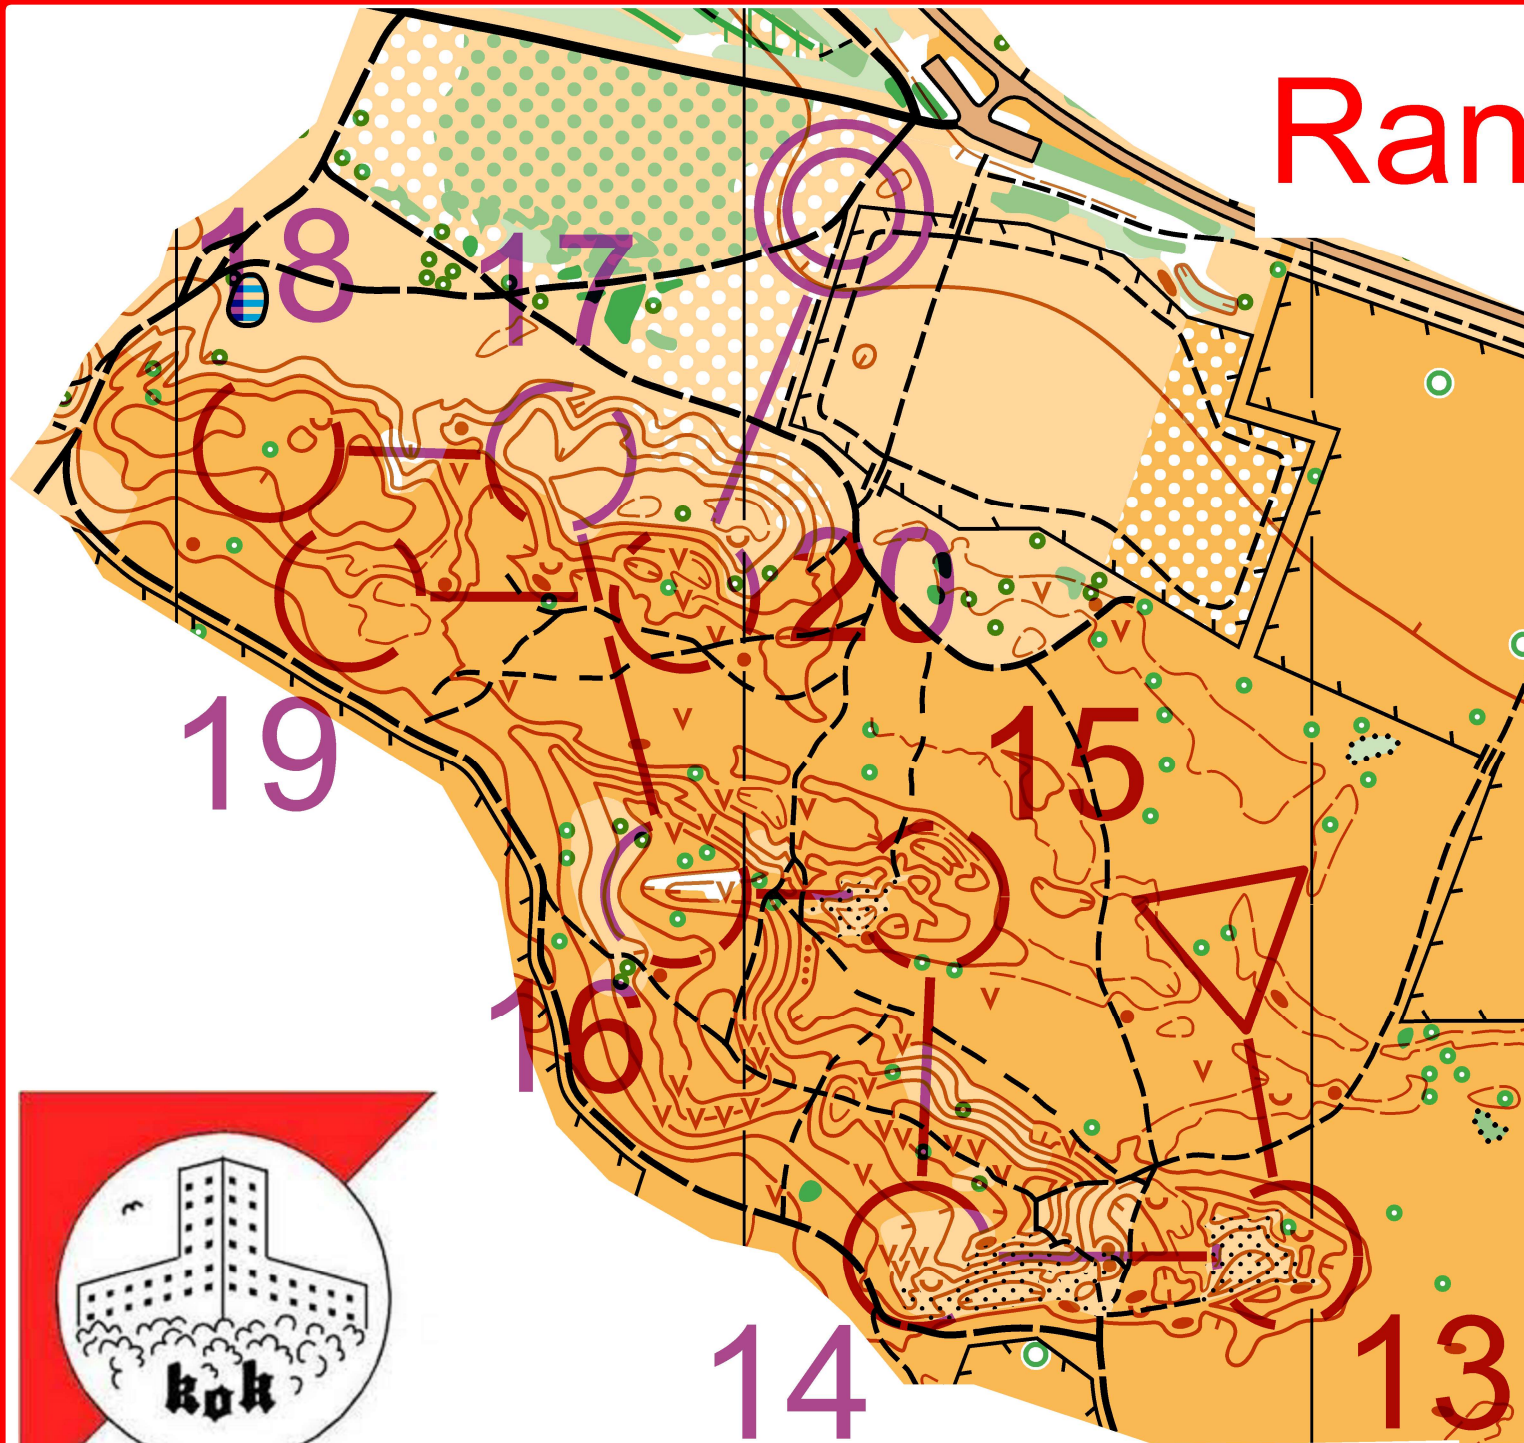

# Federikshåb Plantage/ Randbøl Hede

Målestok 1:10.000  
Ækvidistance 2,5 m

Coronacup Randbølhede				
Svær	Lang	- 1	6,4 km	
▷			↗	< <
1	45	↘	∨	
2	41		●	⊙
3	31		∪	
4	32		⊖	⊙
5	33	↗	∧	
6	35		∨	
7	38	↗	↑	⊙
8	39	↗	∧	—
9	40		⊖	
10	48		∧	⊙
11	49	↓	∧	
12	61	↗	↑	⊙

www.condes.net 10.0.14 Kolding Orienteringsklub  
Coronacup Randbølhede

# Randbølhede

Målestok 1:4.000  
Ækvidistance 2,5 m

Coronacup Randbølhede				
Svær Lang - 2		6,4 km		
▷	↗	↑		○
13	65		∩	
14	62	→	∇	
15	60		∩	
16	57	↖	∩	
17	53	↓	∩	
18	52		↑	○
19	54		↘	♀
20	56		∇	
		○	225 m	◎