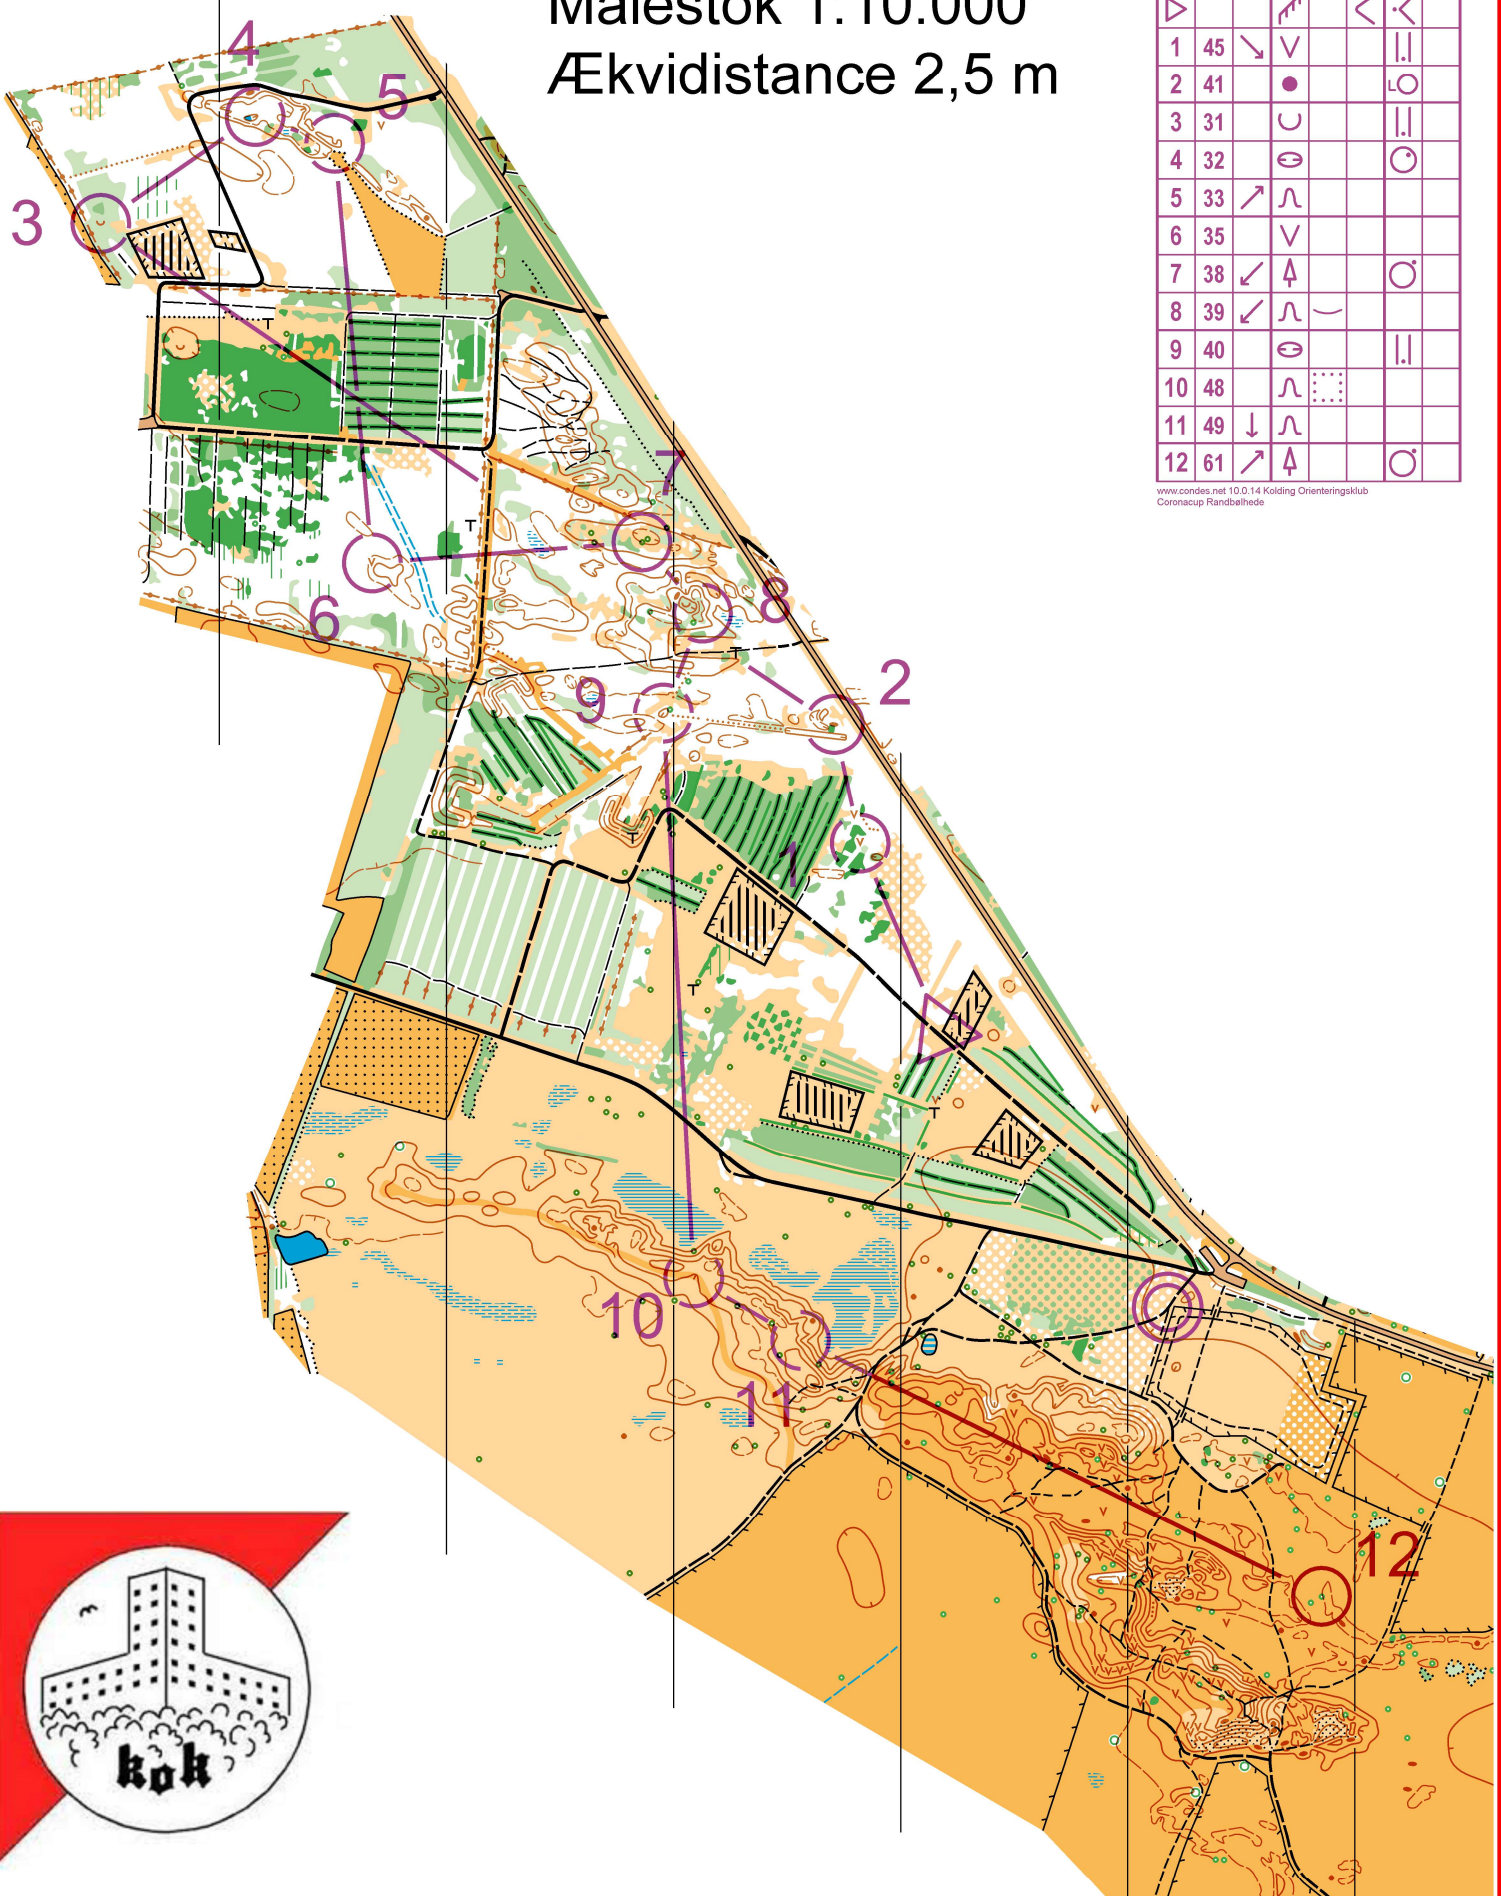

# Federikshåb Plantage/ Randbøl Hede

Målestok 1:10.000  
Ækvidistance 2,5 m

Coronacup Randbølhede				
Svær	Lang	- 1	6,4 km	
▷			↗	< <
1	45	↘	∨	
2	41		●	⊙
3	31		∪	
4	32		⊖	⊙
5	33	↗	∧	
6	35		∨	
7	38	↗	↑	⊙
8	39	↗	∧	—
9	40		⊖	
10	48		∧	⊙
11	49	↓	∧	
12	61	↗	↑	⊙

www.condes.net 10.0.14 Kolding Orienteringsklub  
Coronacup Randbølhede

# Randbølhede

Målestok 1:4.000  
Ækvidistance 2,5 m

Coronacup Randbølhede				
Svær Lang - 2		6,4 km		
▷	↗	↑		○
13	65		∩	
14	62	→	∇	
15	60		∩	
16	57	↖	∩	
17	53	↓	∩	
18	52		↑	○
19	54		↘	♀
20	56		∇	
		○	225 m	◎