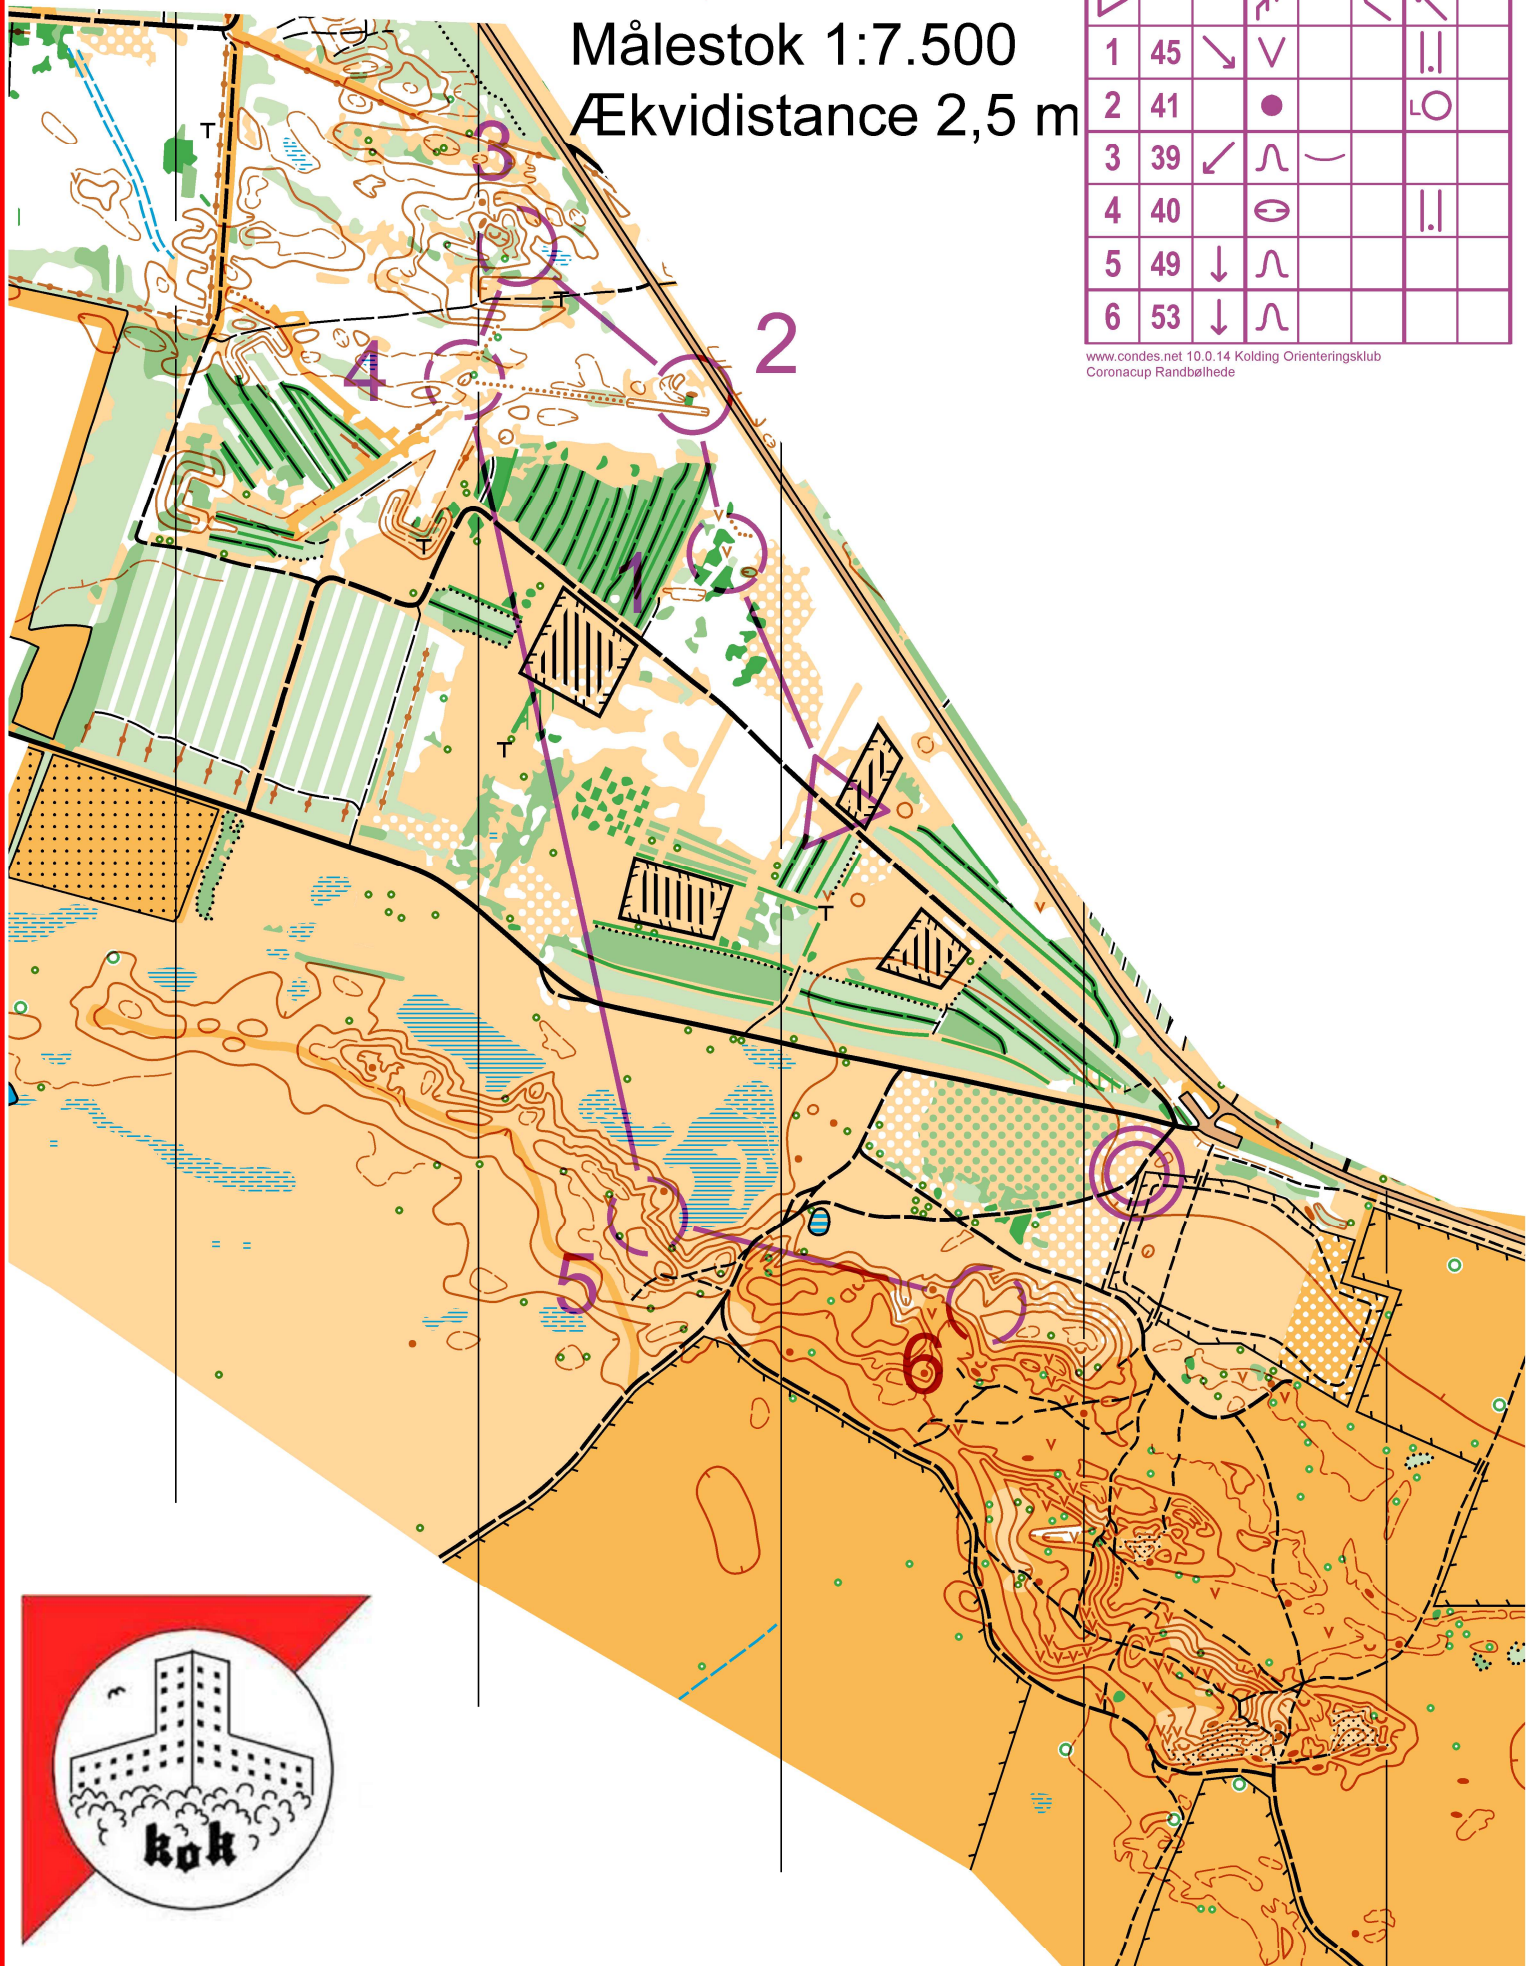

# Frederikshåb Plantage/ Randbøl Hede

Målestok 1:7.500

Ækvidistance 2,5 m

Coronacup Randbølhede					
Svær Kort - 1		3,5 km			
▷		↗	<	·<	
1	45	↘	∨		
2	41		●		LO
3	39	↙	∩	—	
4	40		⊖		
5	49	↓	∩		
6	53	↓	∩		

www.condes.net 10.0.14 Kolding Orienteringsklub  
Coronacup Randbølhede

# Randbølhede

Målestok 1:4.000  
Ækvidistance 2,5 m

Coronacup Randbølhede					
Svær Kort - 2		3,5 km			
▷			∩		
7	57	↖	∩		
8	61	↗	⚡		○
9	65		∩	▤	
10	62	→	∇		
11	60		∩		
12	56		∇		
		○	<	225 m	>

www.condes.net 10.0.14 Kolding Orienteringsklub  
Coronacup Randbølhede