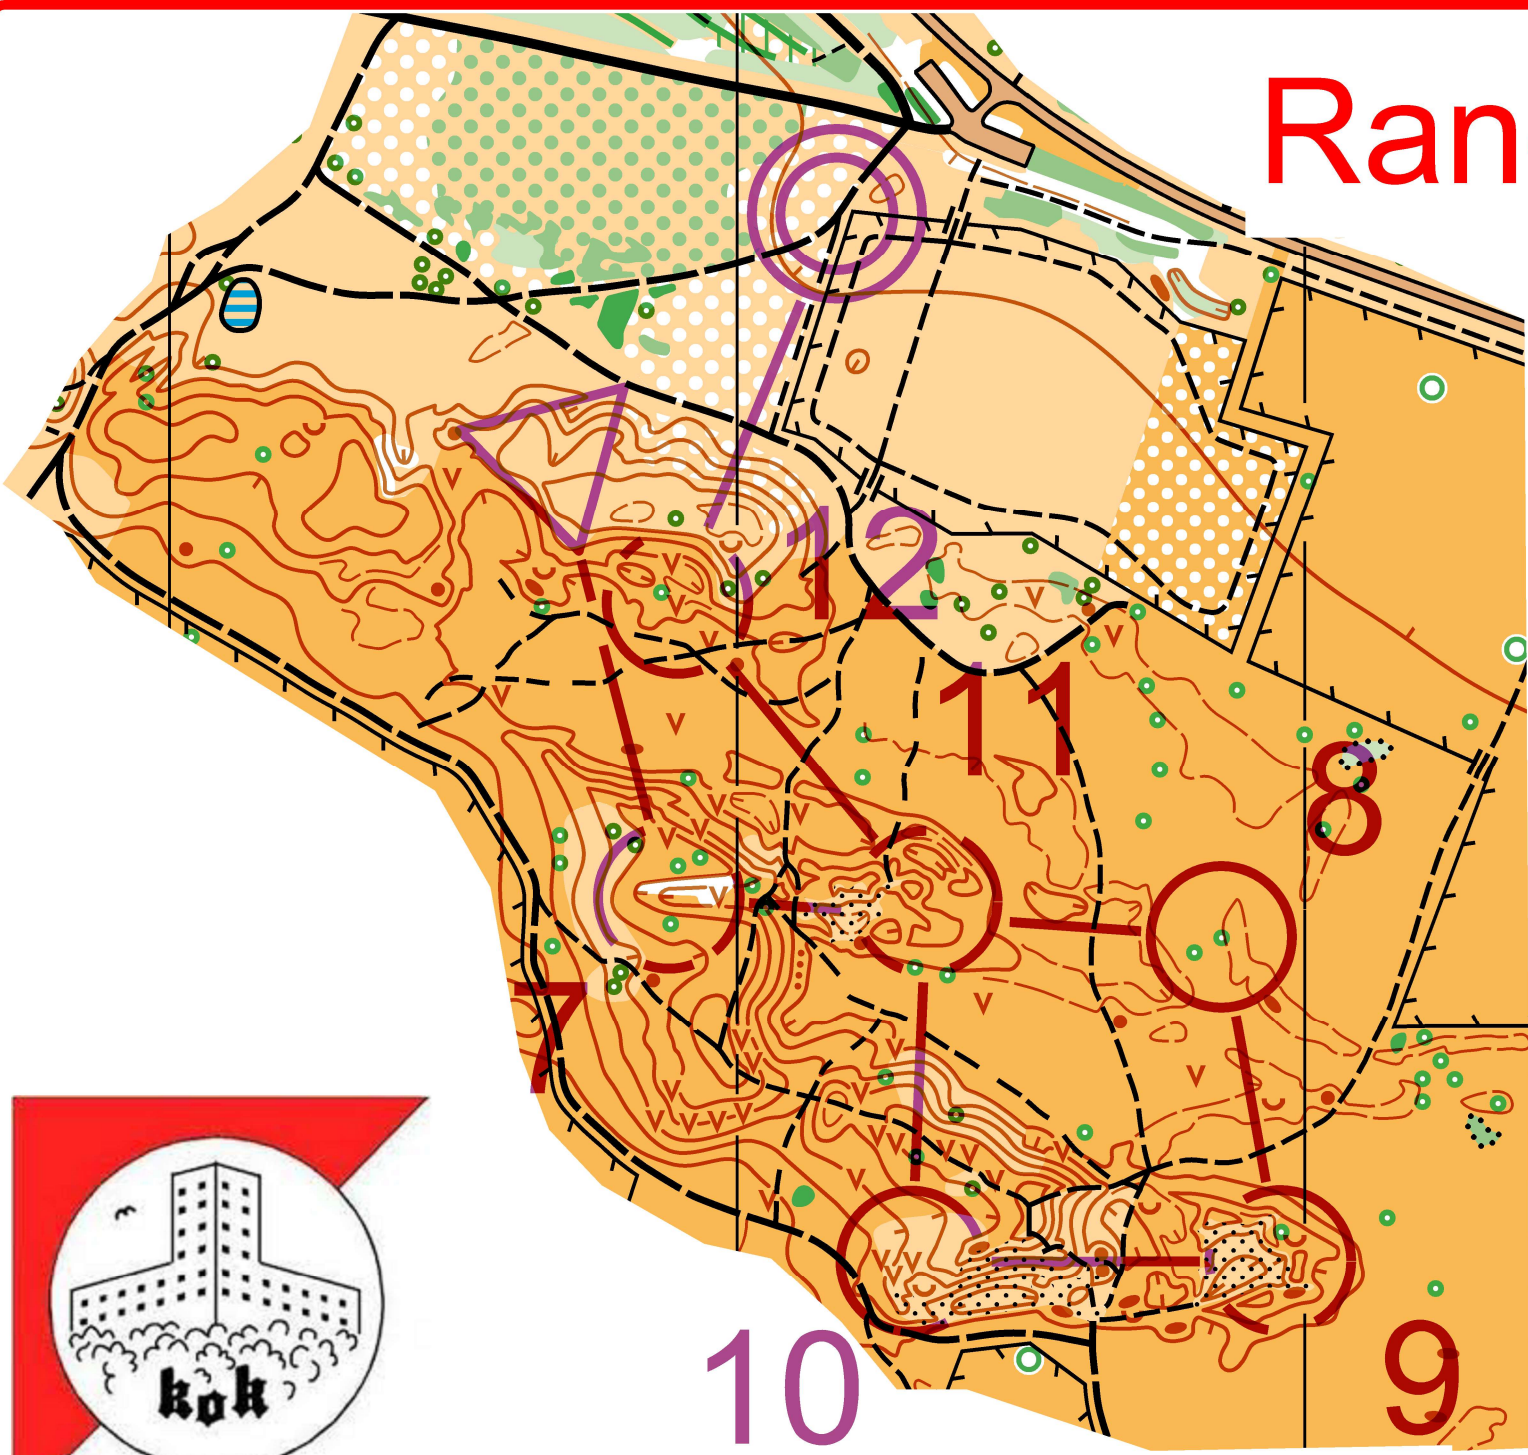

# Frederikshåb Plantage/ Randbøl Hede

Målestok 1:7.500

Ækvidistance 2,5 m

Coronacup Randbølhede					
Svær Kort - 1		3,5 km			
▷		↗	<	·<	
1	45	↘	∨		
2	41		●		LO
3	39	↙	∩	—	
4	40		⊖		
5	49	↓	∩		
6	53	↓	∩		

www.condes.net 10.0.14 Kolding Orienteringsklub  
Coronacup Randbølhede

# Randbølhede

Målestok 1:4.000  
Ækvidistance 2,5 m

Coronacup Randbølhede					
Svær Kort - 2		3,5 km			
▷			∩		
7	57	↖	∩		
8	61	↗	⚡		○
9	65		∩	▤	
10	62	→	∇		
11	60		∩		
12	56		∇		
		○	<	225 m	>

www.condes.net 10.0.14 Kolding Orienteringsklub  
Coronacup Randbølhede