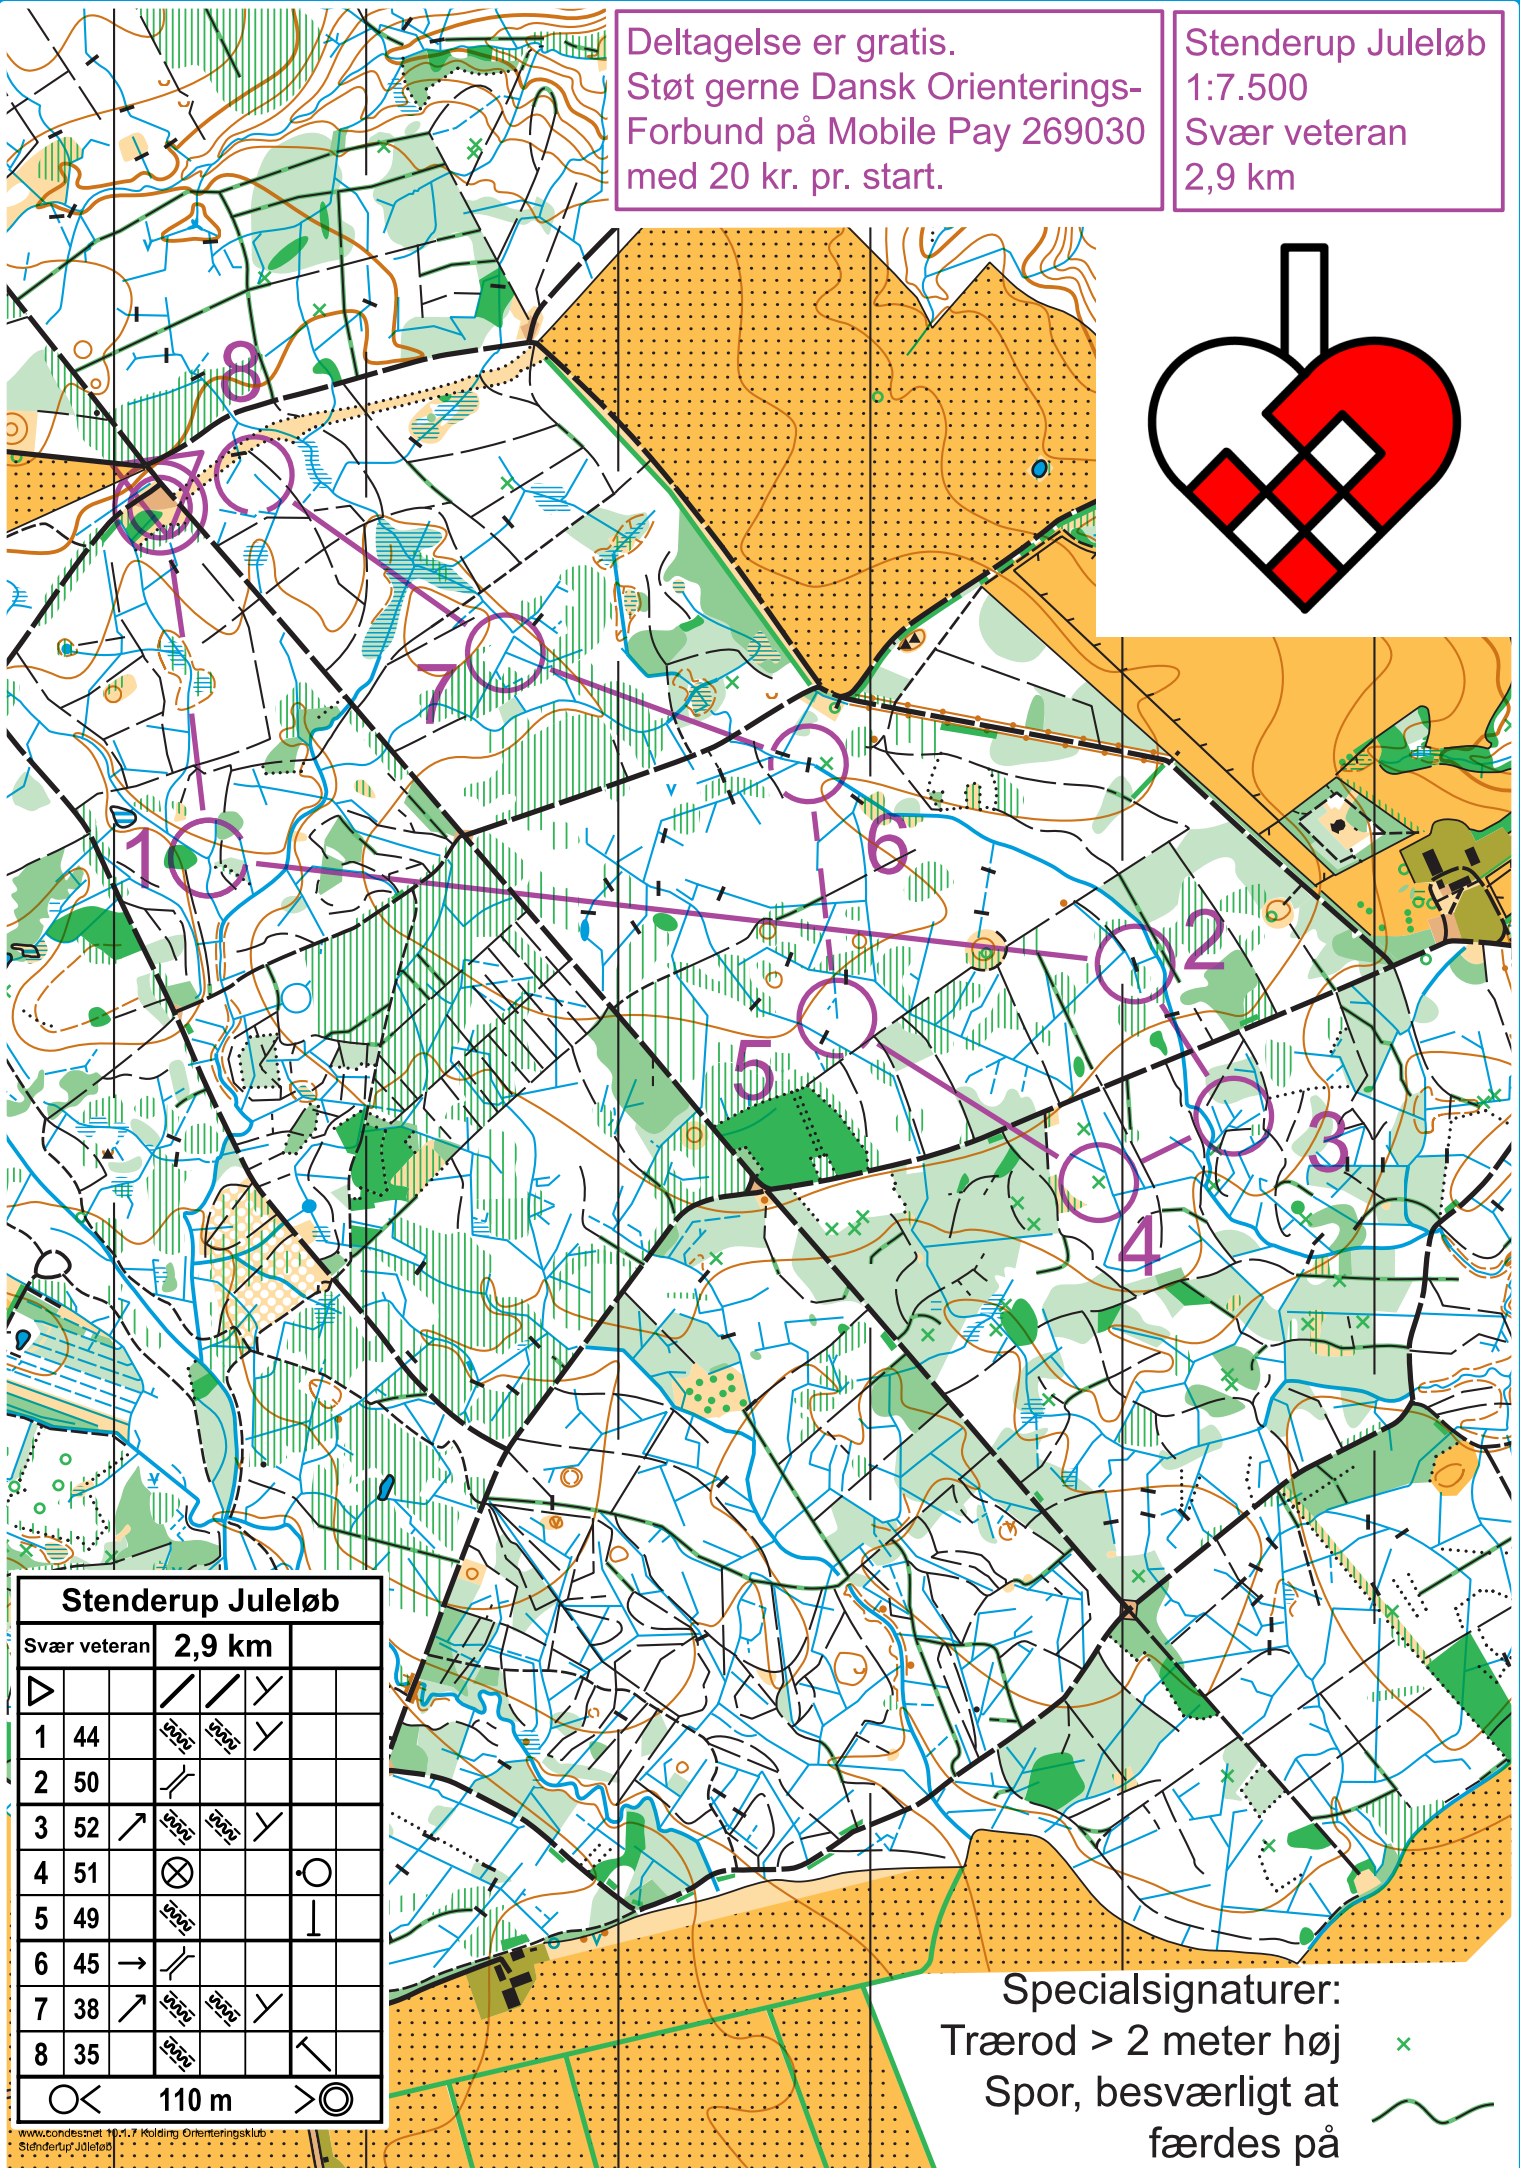

Deltagelse er gratis.
 Støt gerne Dansk Orienterings-
 Forbund på Mobile Pay 269030
 med 20 kr. pr. start.

Stenderup Juleløb
 1:7.500
 Svær veteran
 2,9 km

Stenderup Juleløb				
Svær veteran		2,9 km		
1	44			
2	50			
3	52			
4	51			
5	49			
6	45			
7	38			
8	35			
		110 m		

Specialsignaturer:
 Trærød > 2 meter høj
 Spor, besværligt at
 færdes på