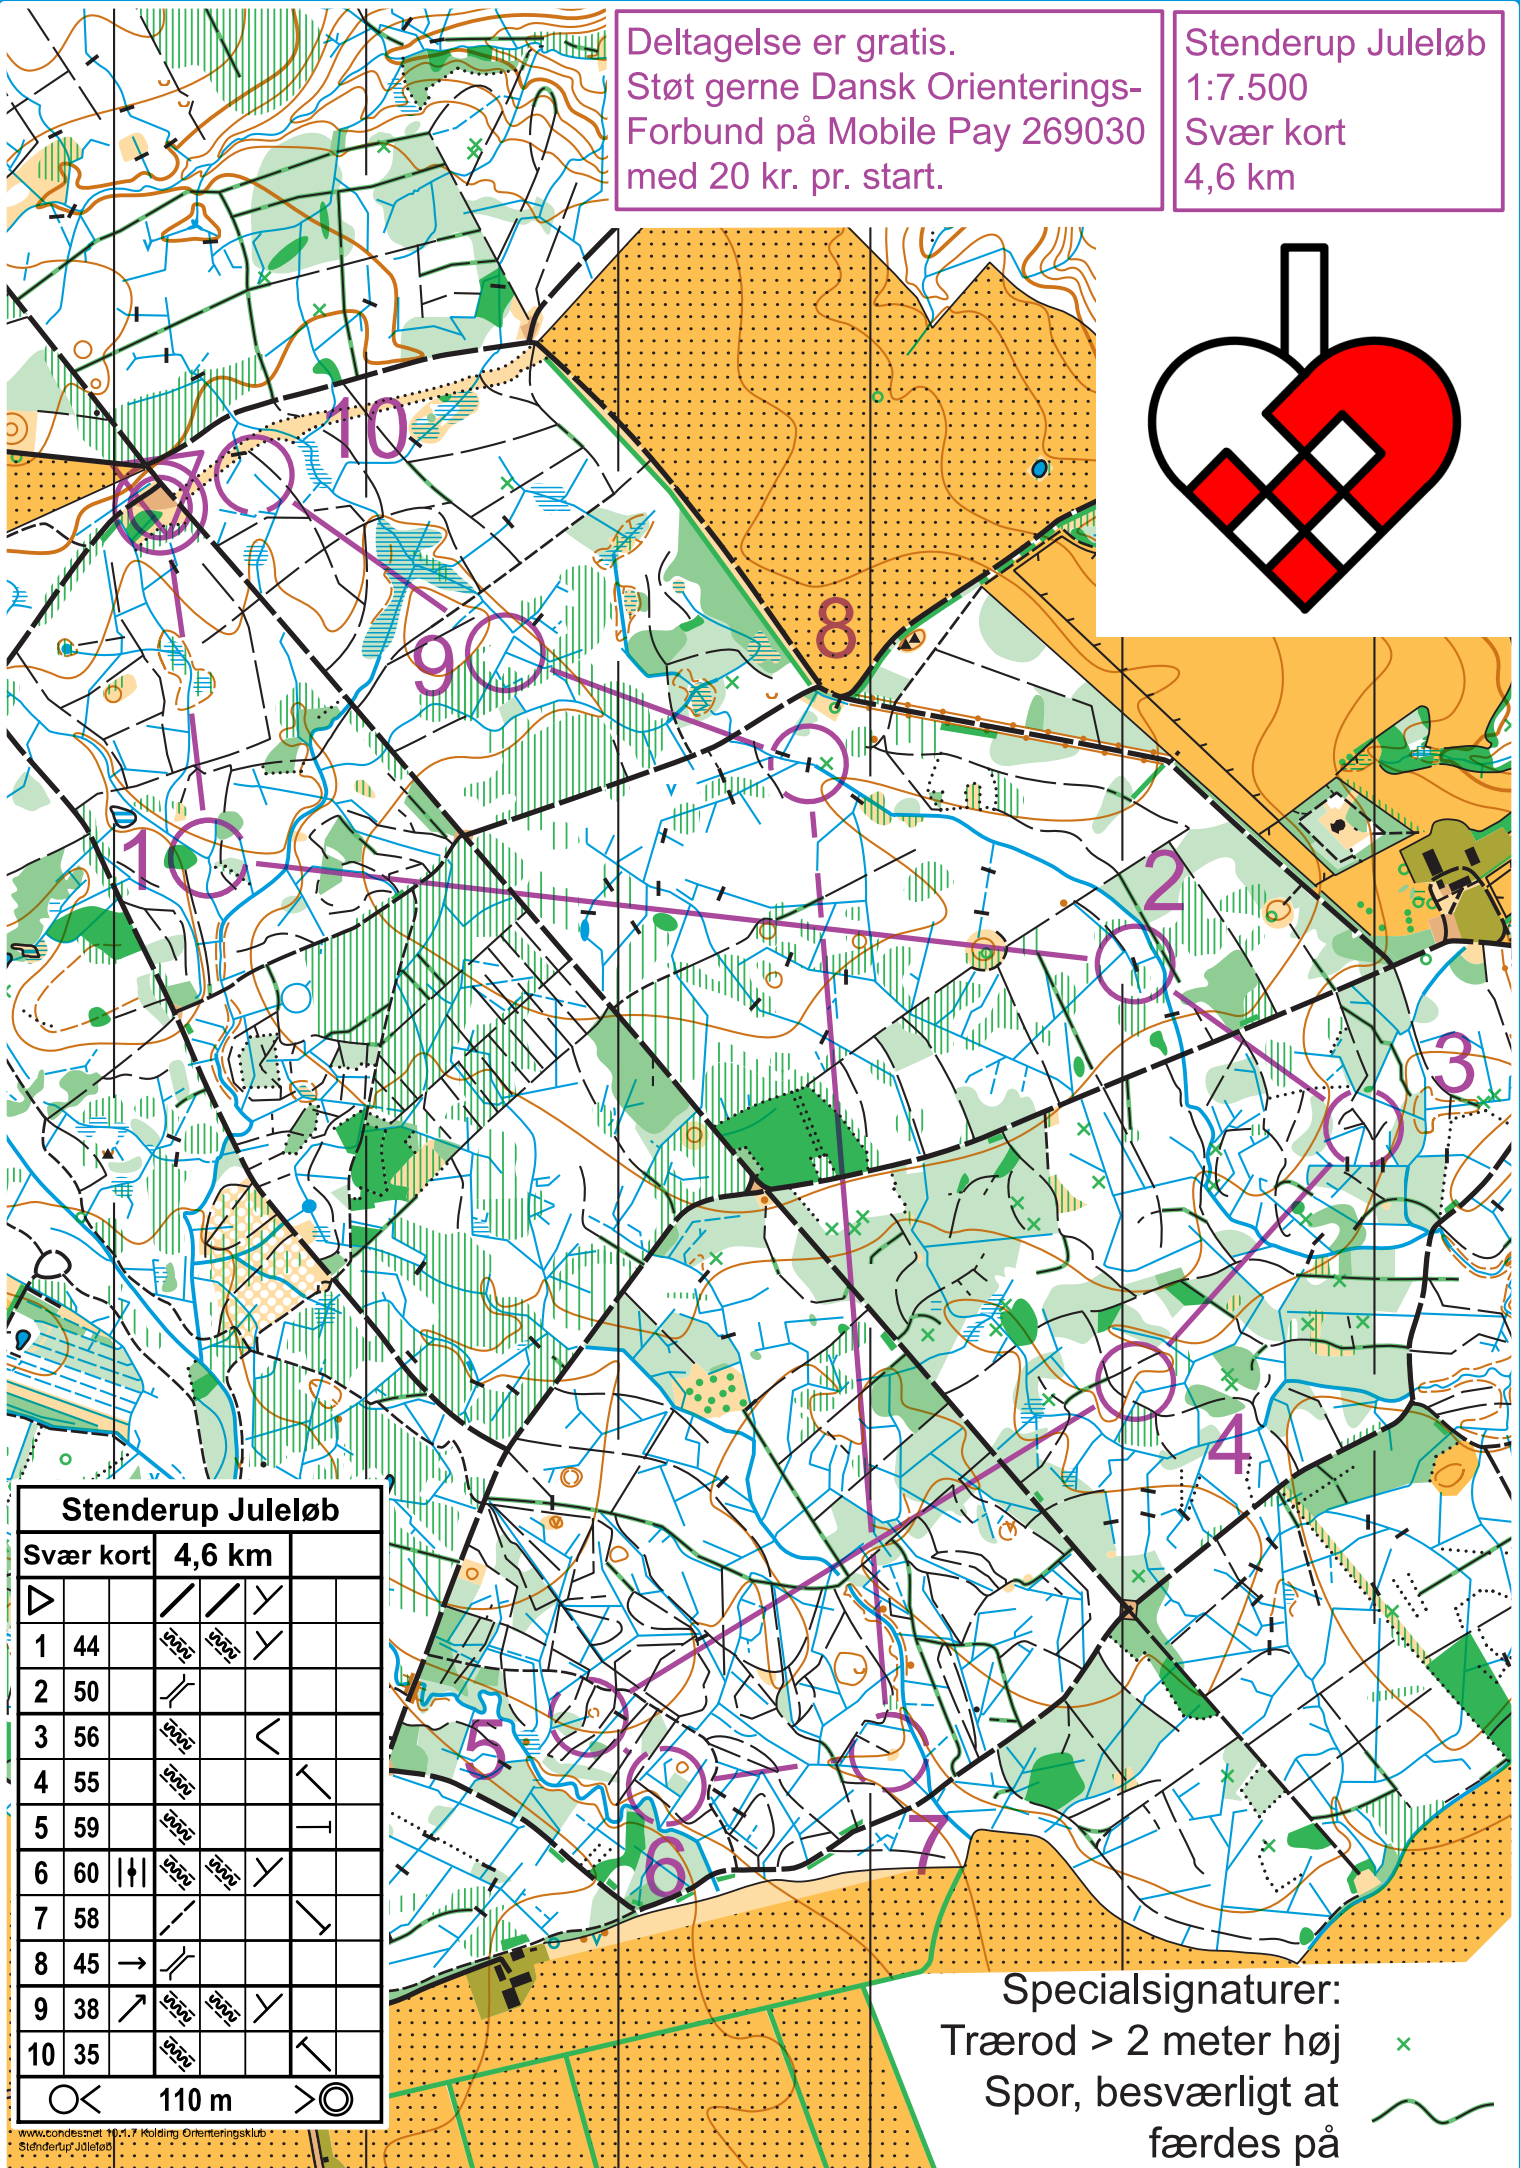

Deltagelse er gratis.
 Støt gerne Dansk Orienterings-
 Forbund på Mobile Pay 269030
 med 20 kr. pr. start.

Stenderup Juleløb
 1:7.500
 Svær kort
 4,6 km

Stenderup Juleløb					
Svær kort		4,6 km			
▷		/	/	Y	
1	44	u0025	u0025	Y	
2	50	Y			
3	56	u0025		<	
4	55	u0025		T	
5	59	u0025		T	
6	60		u0025	Y	
7	58	/		T	
8	45	→	Y		
9	38	↗	u0025	Y	
10	35	u0025		T	
○	<	110 m		>	◎

Specialsignaturer:
 Trærød > 2 meter høj
 Spor, besværligt at
 færdes på