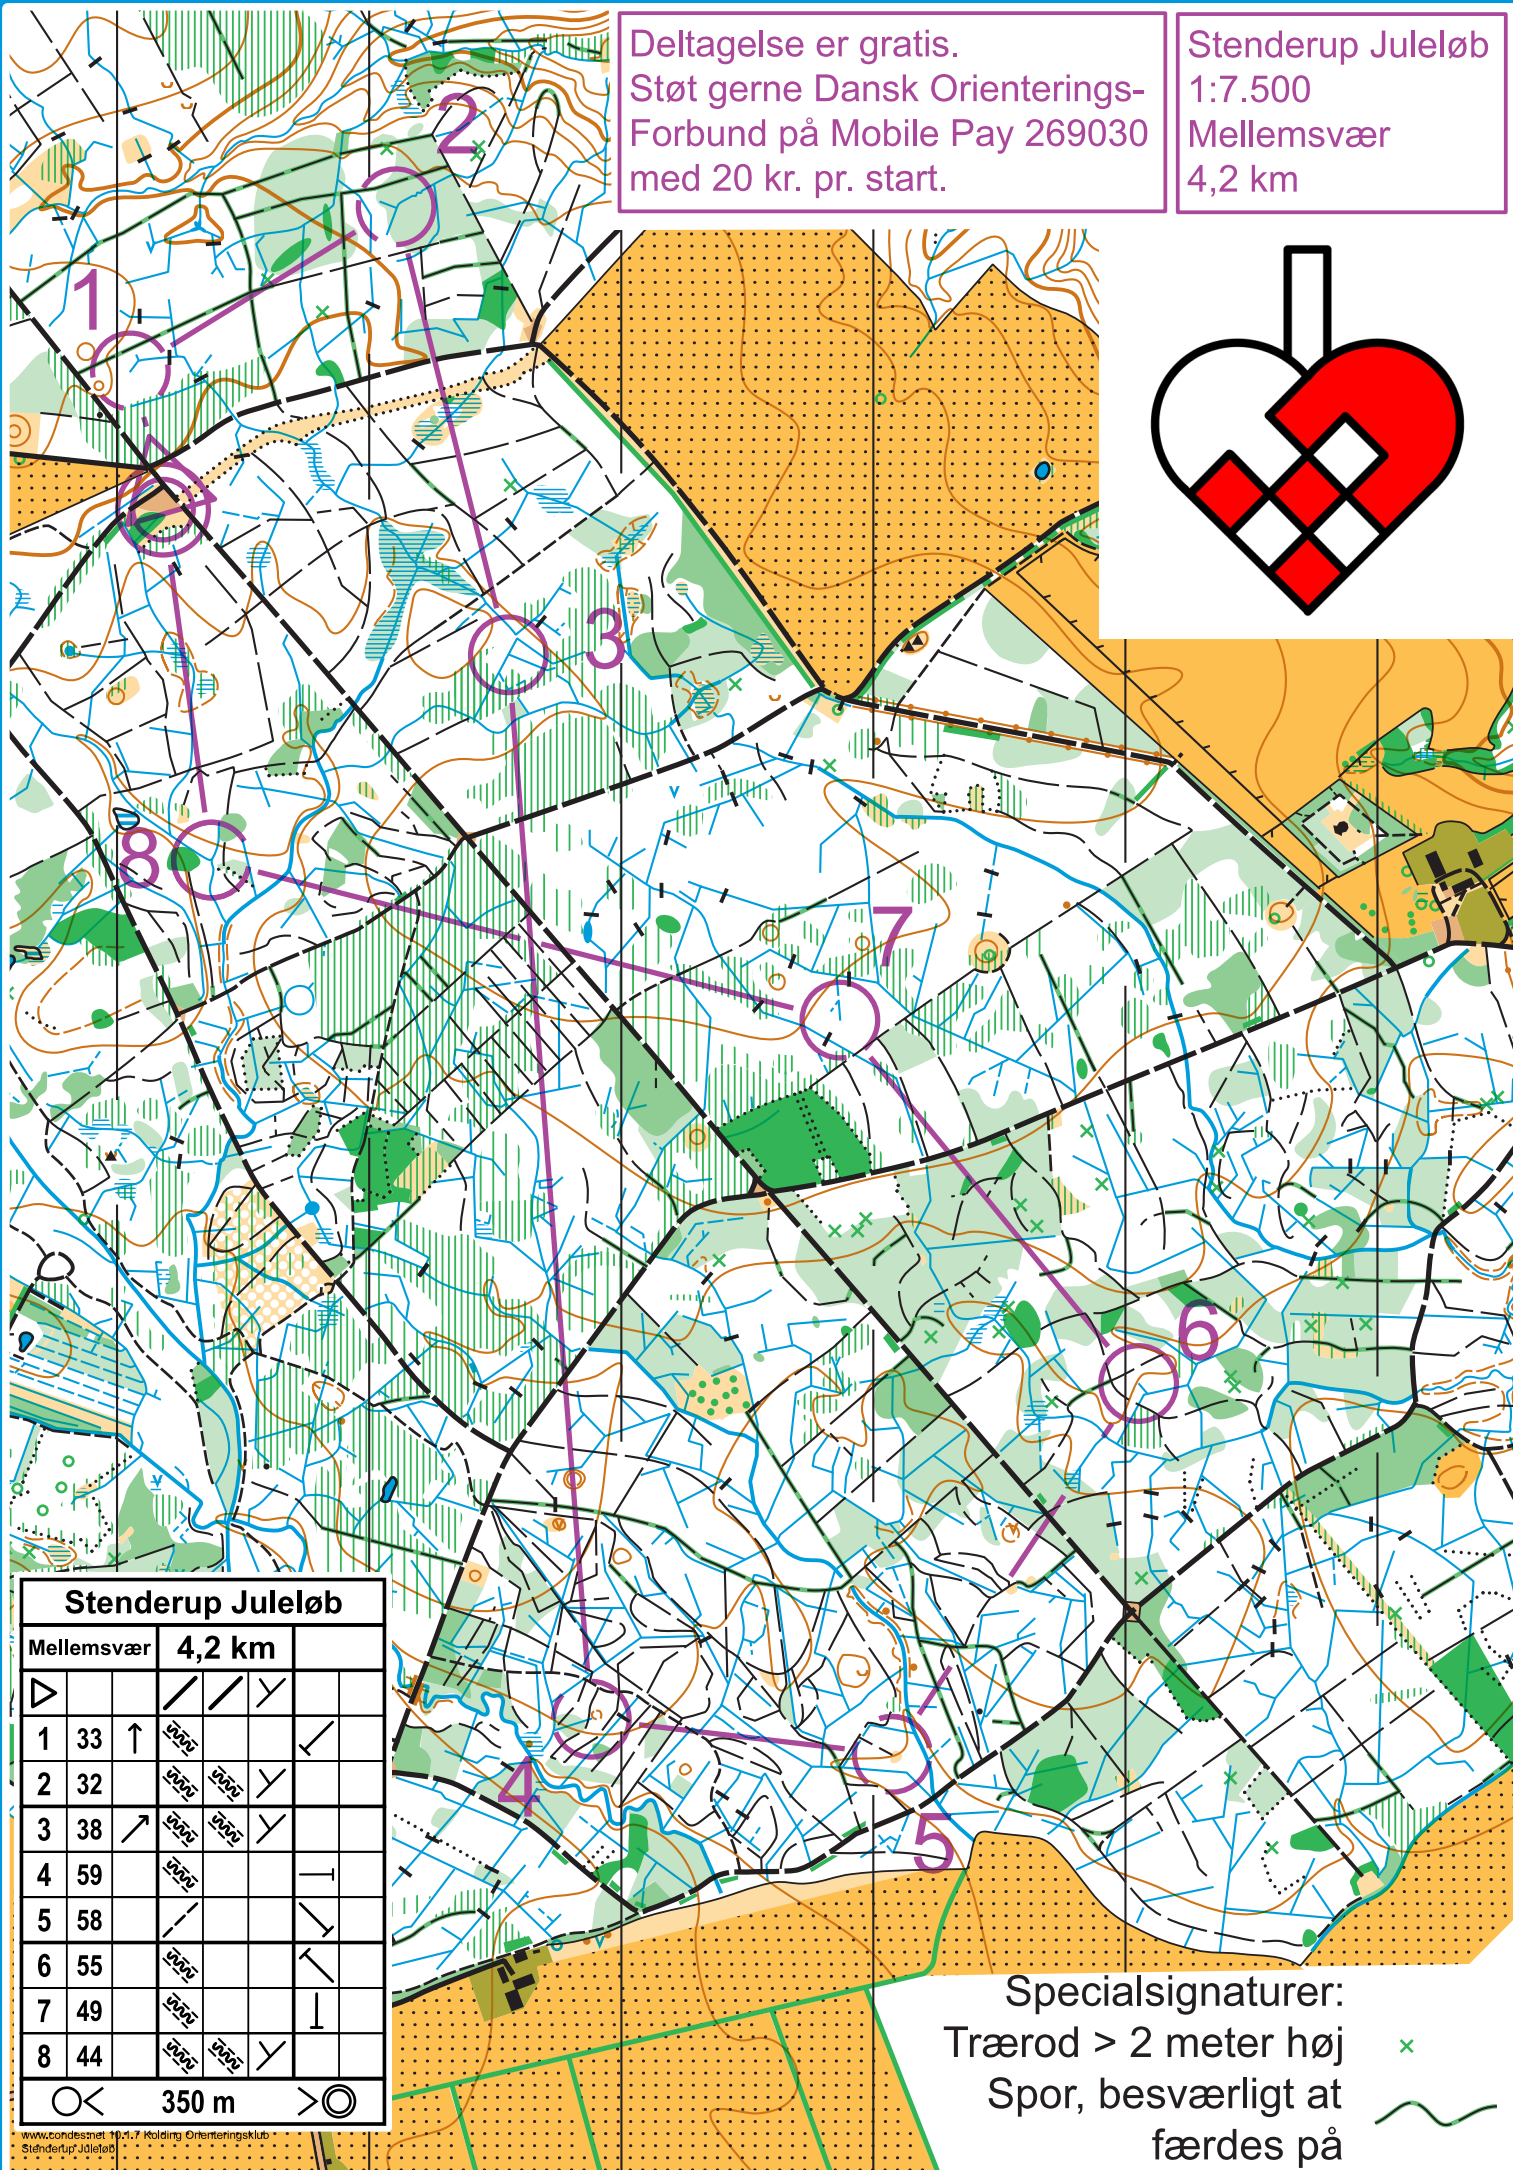

Deltagelse er gratis.  
 Støt gerne Dansk Orienterings-  
 Forbund på Mobile Pay 269030  
 med 20 kr. pr. start.

Stenderup Juleløb  
 1:7.500  
 Mellemsvær  
 4,2 km

Stenderup Juleløb					
Mellemsvær		4,2 km			
1	33	↑			
2	32				
3	38	↗			
4	59				
5	58				
6	55				
7	49				
8	44				

○ < 350 m > ⊙

Specialsignaturer:  
 Trærød > 2 meter høj  
 Spor, besværligt at færdes på