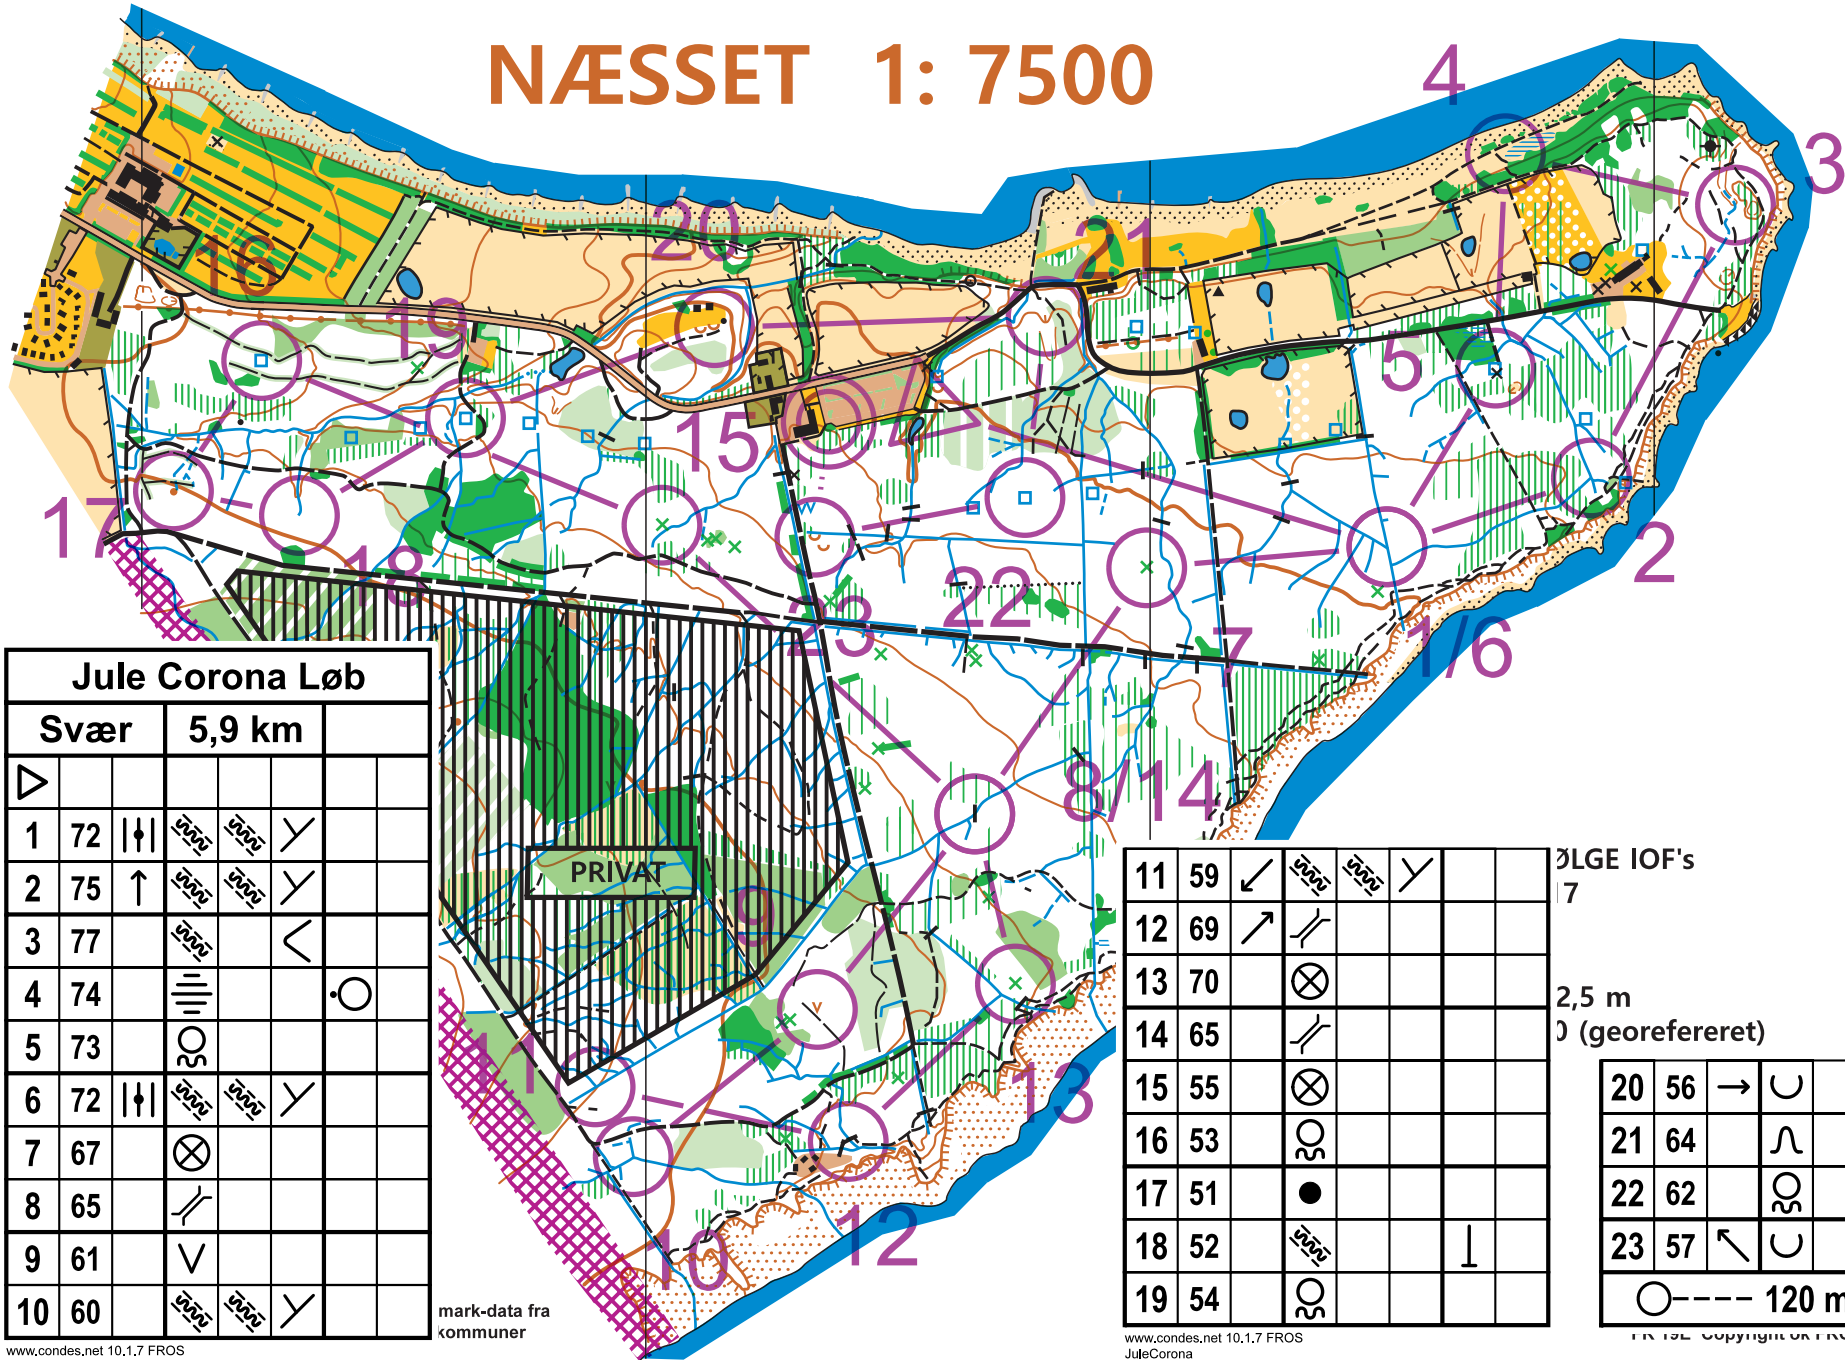

NÆSSET 1: 7500

Jule Corona Løb

Svær 5,9 km

| △ | | | | | |
|----|----|---|---|--|---|
| 1 | 72 | | | | Y |
| 2 | 75 | ↑ | | | Y |
| 3 | 77 | | | | < |
| 4 | 74 | | | | ○ |
| 5 | 73 | | | | |
| 6 | 72 | | | | Y |
| 7 | 67 | | ⊗ | | |
| 8 | 65 | | | | |
| 9 | 61 | | ∨ | | |
| 10 | 60 | | | | Y |

mark-data fra kommuner

| | | | | | | | |
|----|----|---|--|--|---|--|--|
| 11 | 59 | ↙ | | | Y | | |
| 12 | 69 | ↗ | | | | | |
| 13 | 70 | ⊗ | | | | | |
| 14 | 65 | | | | | | |
| 15 | 55 | ⊗ | | | | | |
| 16 | 53 | | | | | | |
| 17 | 51 | ● | | | | | |
| 18 | 52 | | | | ⊥ | | |
| 19 | 54 | | | | | | |

ØLGE IOF's
17

2,5 m
0 (georefereret)

| | | | | | | | |
|----|----|---|---|--|--|--|--|
| 20 | 56 | → | ∪ | | | | |
| 21 | 64 | | ∩ | | | | |
| 22 | 62 | | | | | | |
| 23 | 57 | ↖ | ∪ | | | | |

ORIENTERINGSKLUBBEN FROS

KL Ha 70t ww

M

Grund Styrel