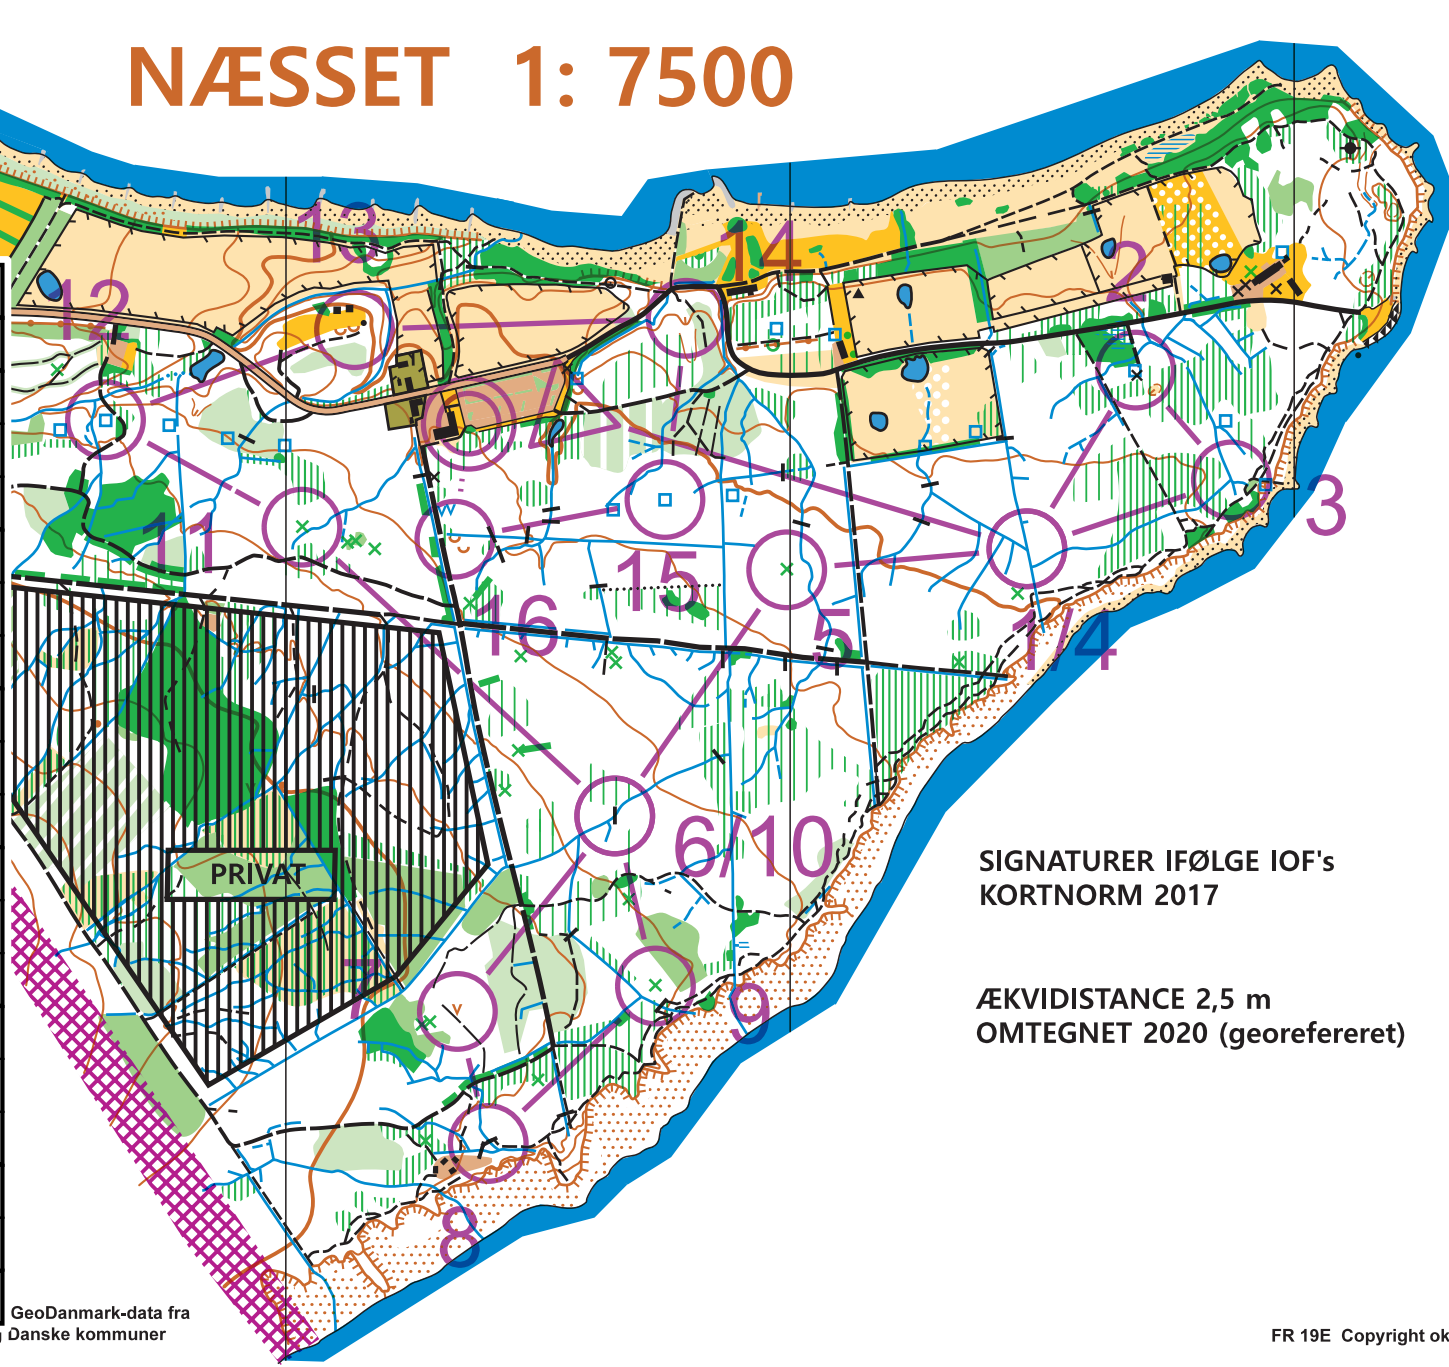

NÆSSET 1: 7500

Jule Corona Løb									
Svær Kort		4,1 km							
▷									
1	72		2000	2000	Y				
2	73		OS						
3	75	↑	2000	2000	Y				
4	72		2000	2000	Y				
5	67	⊗							
6	65	∕							
7	61	∨							
8	69	↗	∕						
9	70	⊗							
10	65	∕							
11	55	⊗							
12	54		OS						
13	56	→	∪						
14	64		∩						
15	62		OS						
16	57	↖	∪						

SIGNATURER IFØLGE IOF's
KORTNORM 2017

ÆKVIDISTANCE 2,5 m
OMTEGNET 2020 (georefereret)