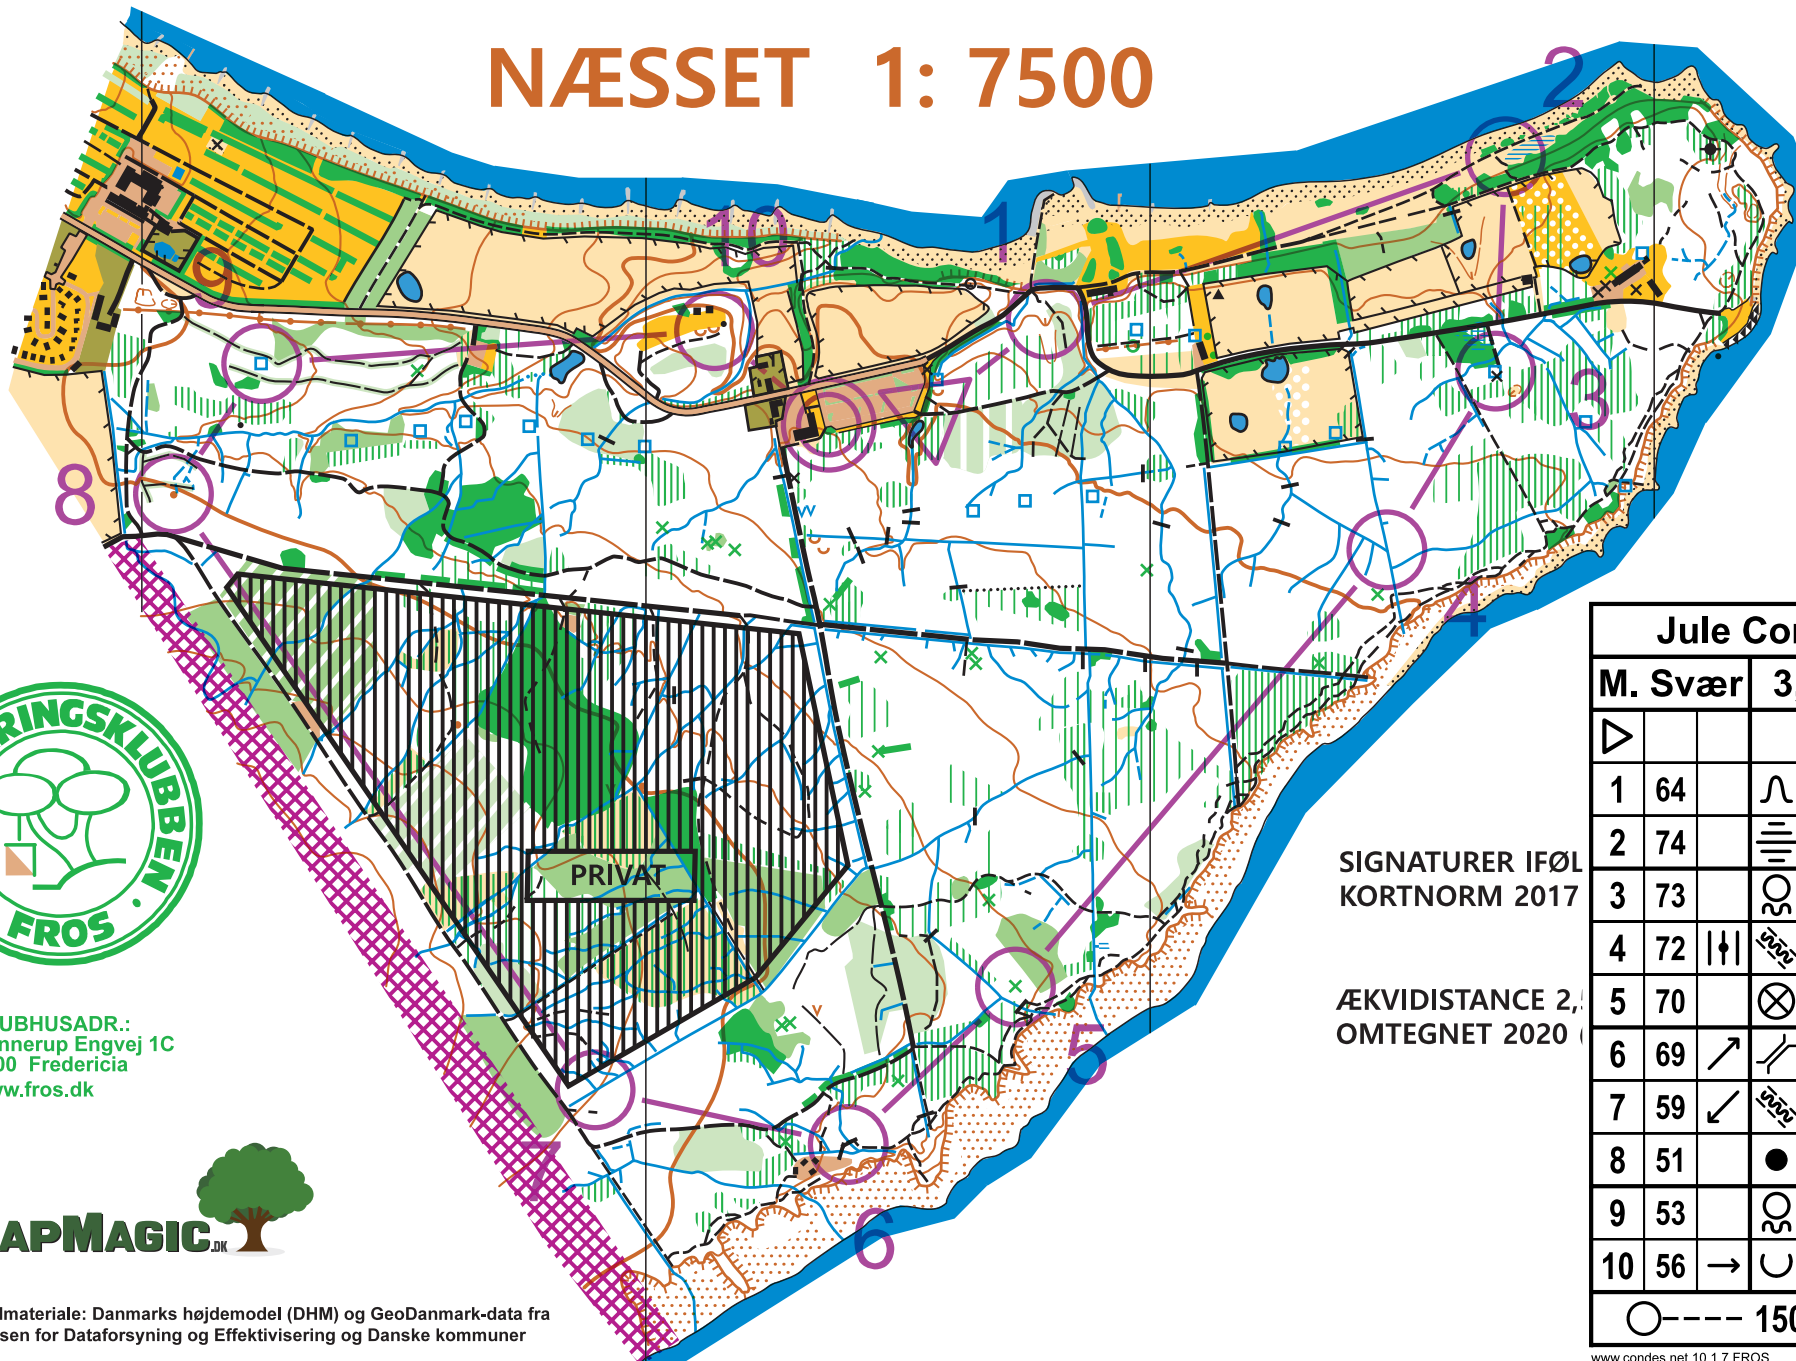

# NÆSSET 1: 7500

KLUBHUSADR.:  
Hannerup Engvej 1C  
7000 Fredericia  
www.fros.dk

Grundmateriale: Danmarks højdemodel (DHM) og GeoDanmark-data fra Styrelsen for Dataforsyning og Effektivisering og Danske kommuner

SIGNATURER IFØL  
KORTNORM 2017

ÆKVIDISTANCE 2,  
OMTEGNET 2020

Jule Corona Løb				
M.	Svær	3,6 km		
▷				
1	64	∩		
2	74	≡		○
3	73	OS		
4	72		↘	
5	70	⊗		
6	69	↗		
7	59	↙		
8	51	●		
9	53	OS		
10	56	→	⊂	
○ --- 150 m ---> ⊙				