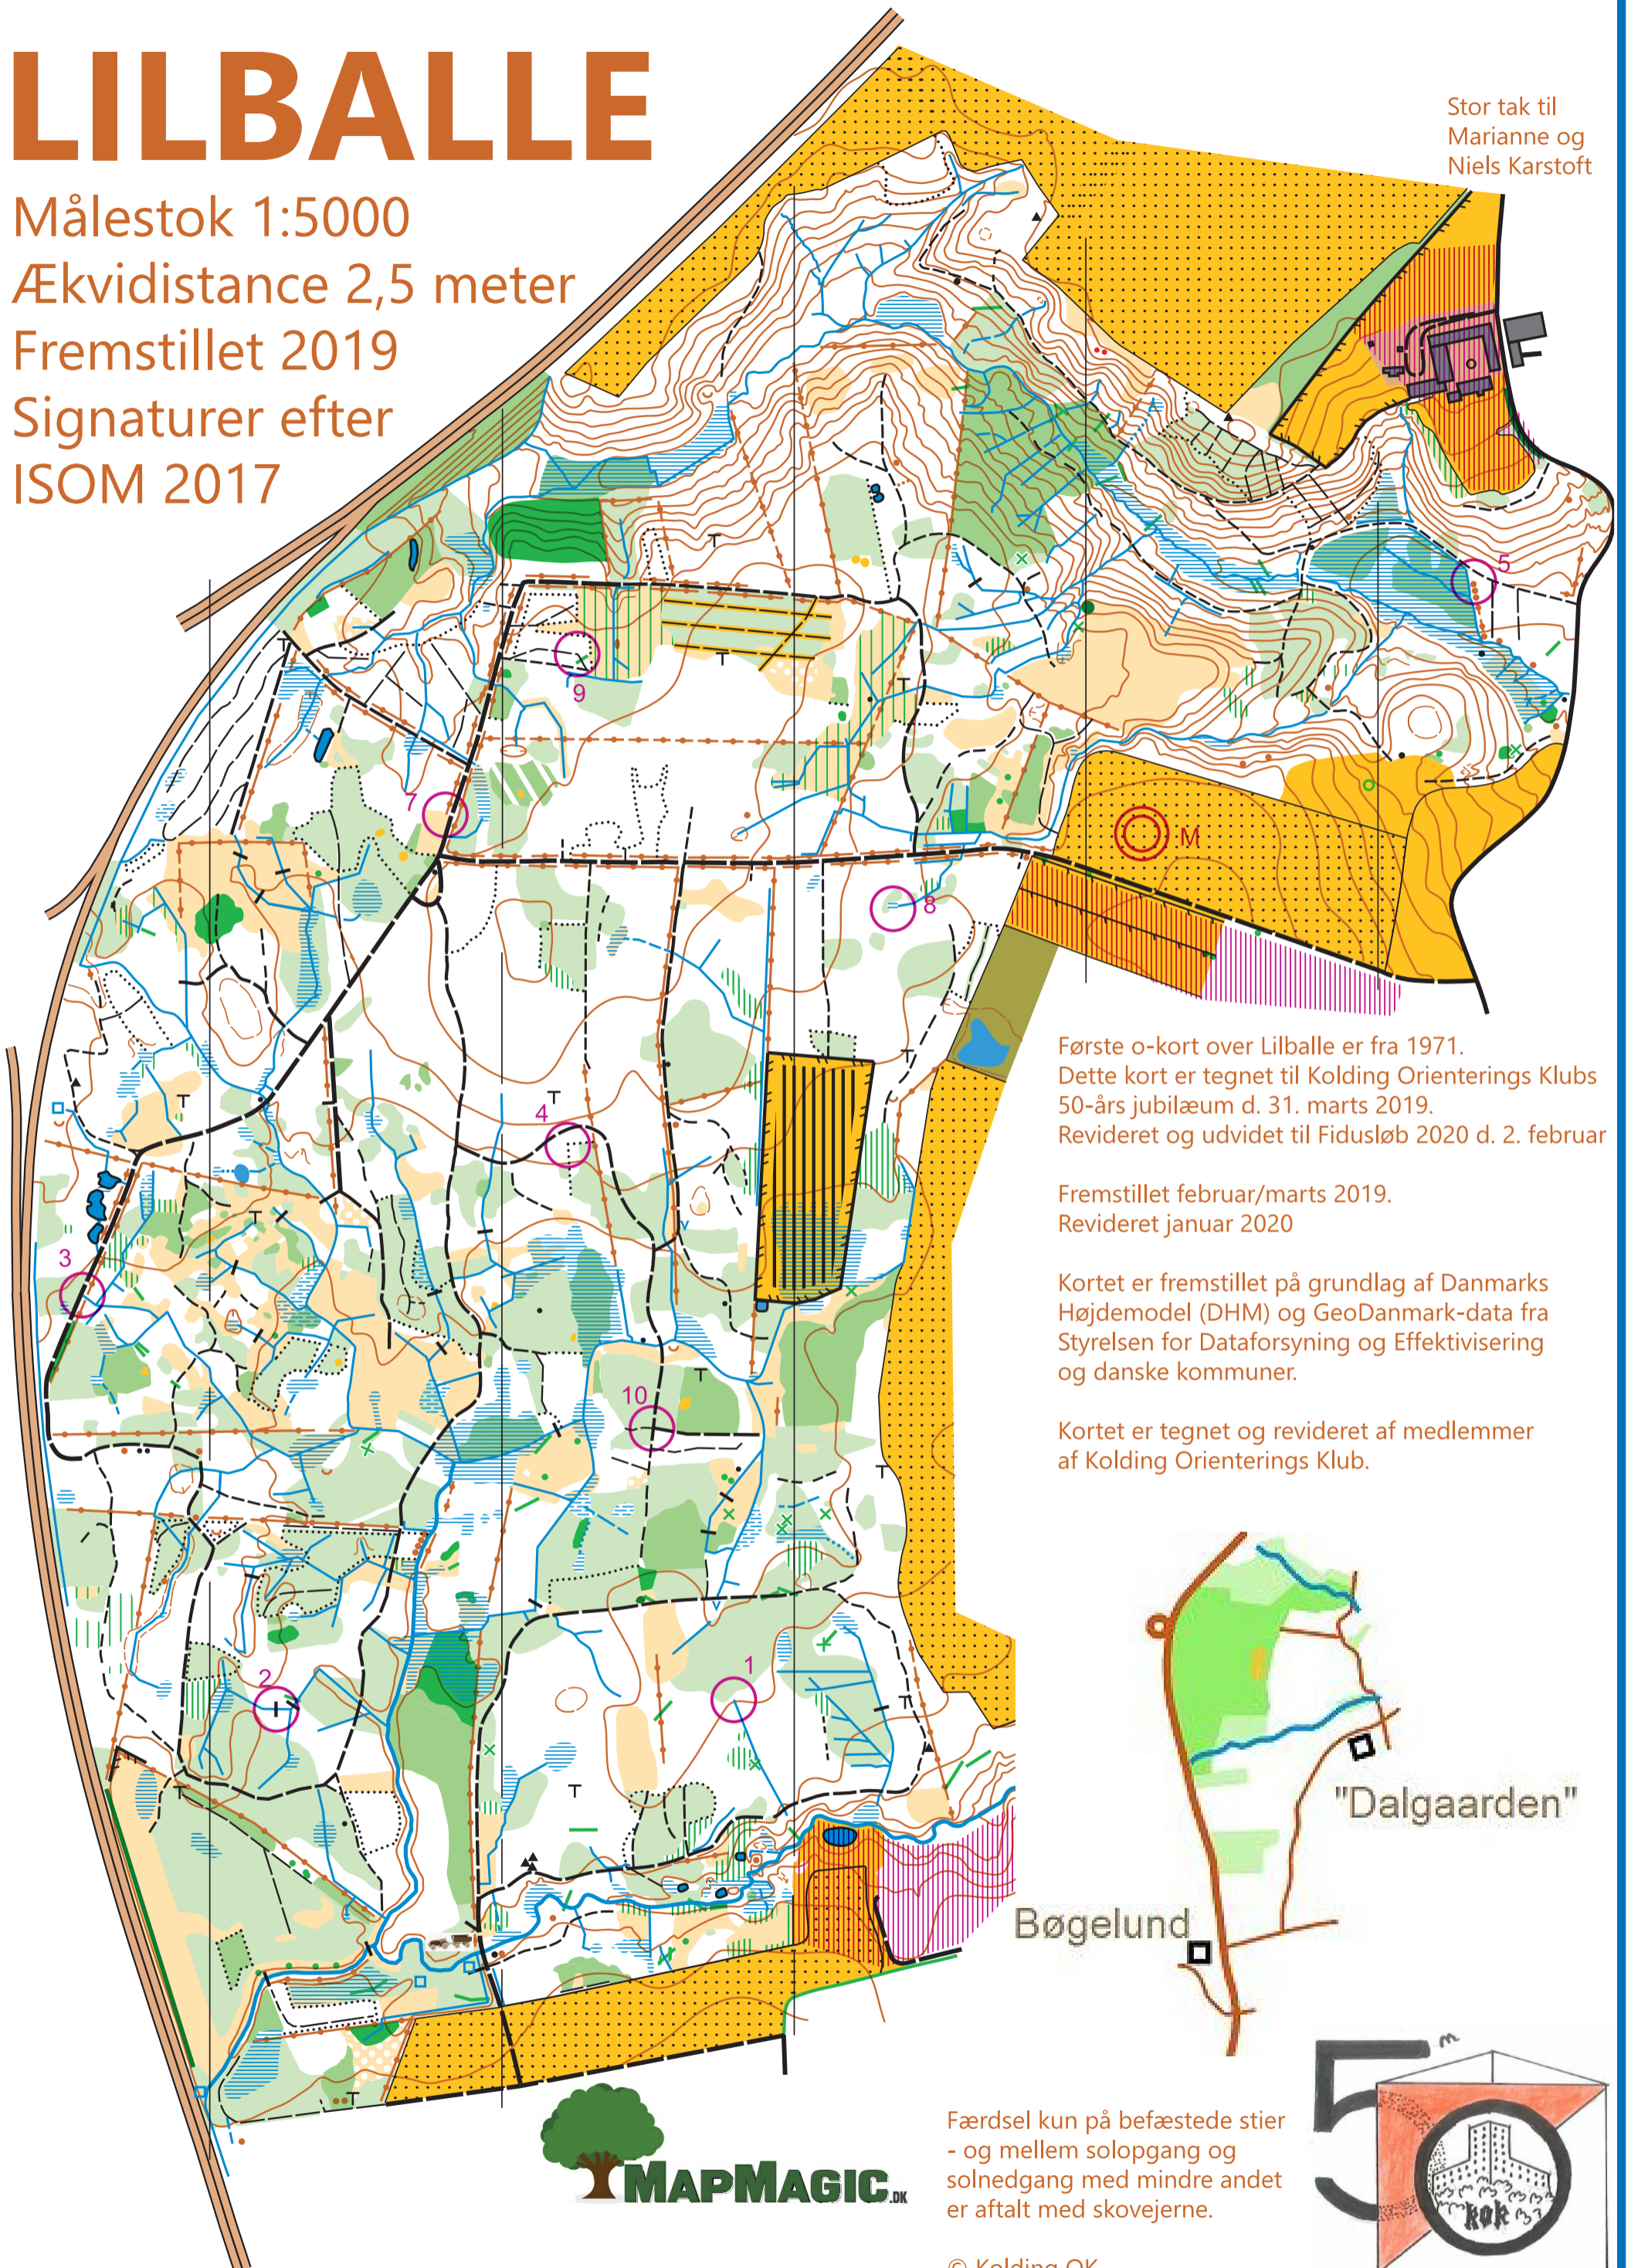

LILBALLE

Målestok 1:5000

Ækvidistance 2,5 meter

Fremstillet 2019

Signaturer efter

ISOM 2017

Stor tak til
Marianne og
Niels Karstoft

Første o-kort over Lilballe er fra 1971.
Dette kort er tegnet til Kolding Orienterings Klubs
50-års jubilæum d. 31. marts 2019.
Revideret og udvidet til FiduSløb 2020 d. 2. februar

Fremstillet februar/marts 2019.
Revideret januar 2020

Kortet er fremstillet på grundlag af Danmarks
Højdemodel (DHM) og GeoDanmark-data fra
Styrelsen for Dataforsyning og Effektivisering
og danske kommuner.

Kortet er tegnet og revideret af medlemmer
af Kolding Orienterings Klub.

Færdsel kun på befæstede stier
- og mellem solopgang og
solnedgang med mindre andet
er aftalt med skovejere.

© Kolding OK