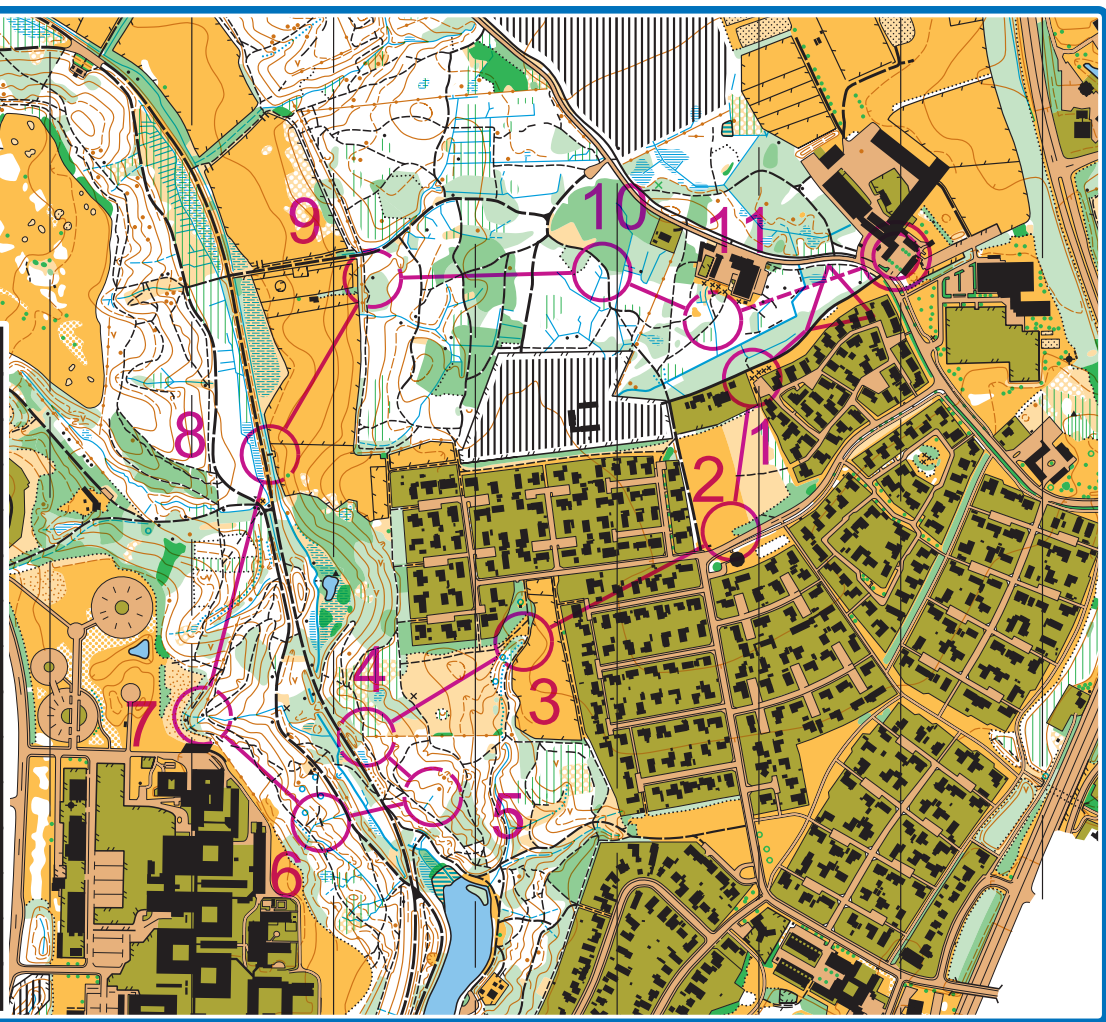

MARIELUND

1:10.000

Nytårsforsætløb 2019

Let	2,7 km		
▷			
1 31	←	×	
2 32		⋯	<
3 33		⋯	↗
4 34		##	┌
5 35		2000	↗
6 36		↗	
7 37	→	▲	
8 38		↗	
9 39		▲	
10 40		2000	<
11 41		↗	×

○ --- 250 m ---> ⊙

MARIELUND

1:10.000

Nytårsforsætløb 2019

Let	2,7 km		
▷			
1 31	←	×	
2 32		⋯	<
3 33		⋯	↗
4 34		##	┌
5 35		2000	↗
6 36		↗	
7 37	→	▲	
8 38		↗	
9 39		▲	
10 40		2000	<
11 41		↗	×

○ --- 250 m ---> ⊙