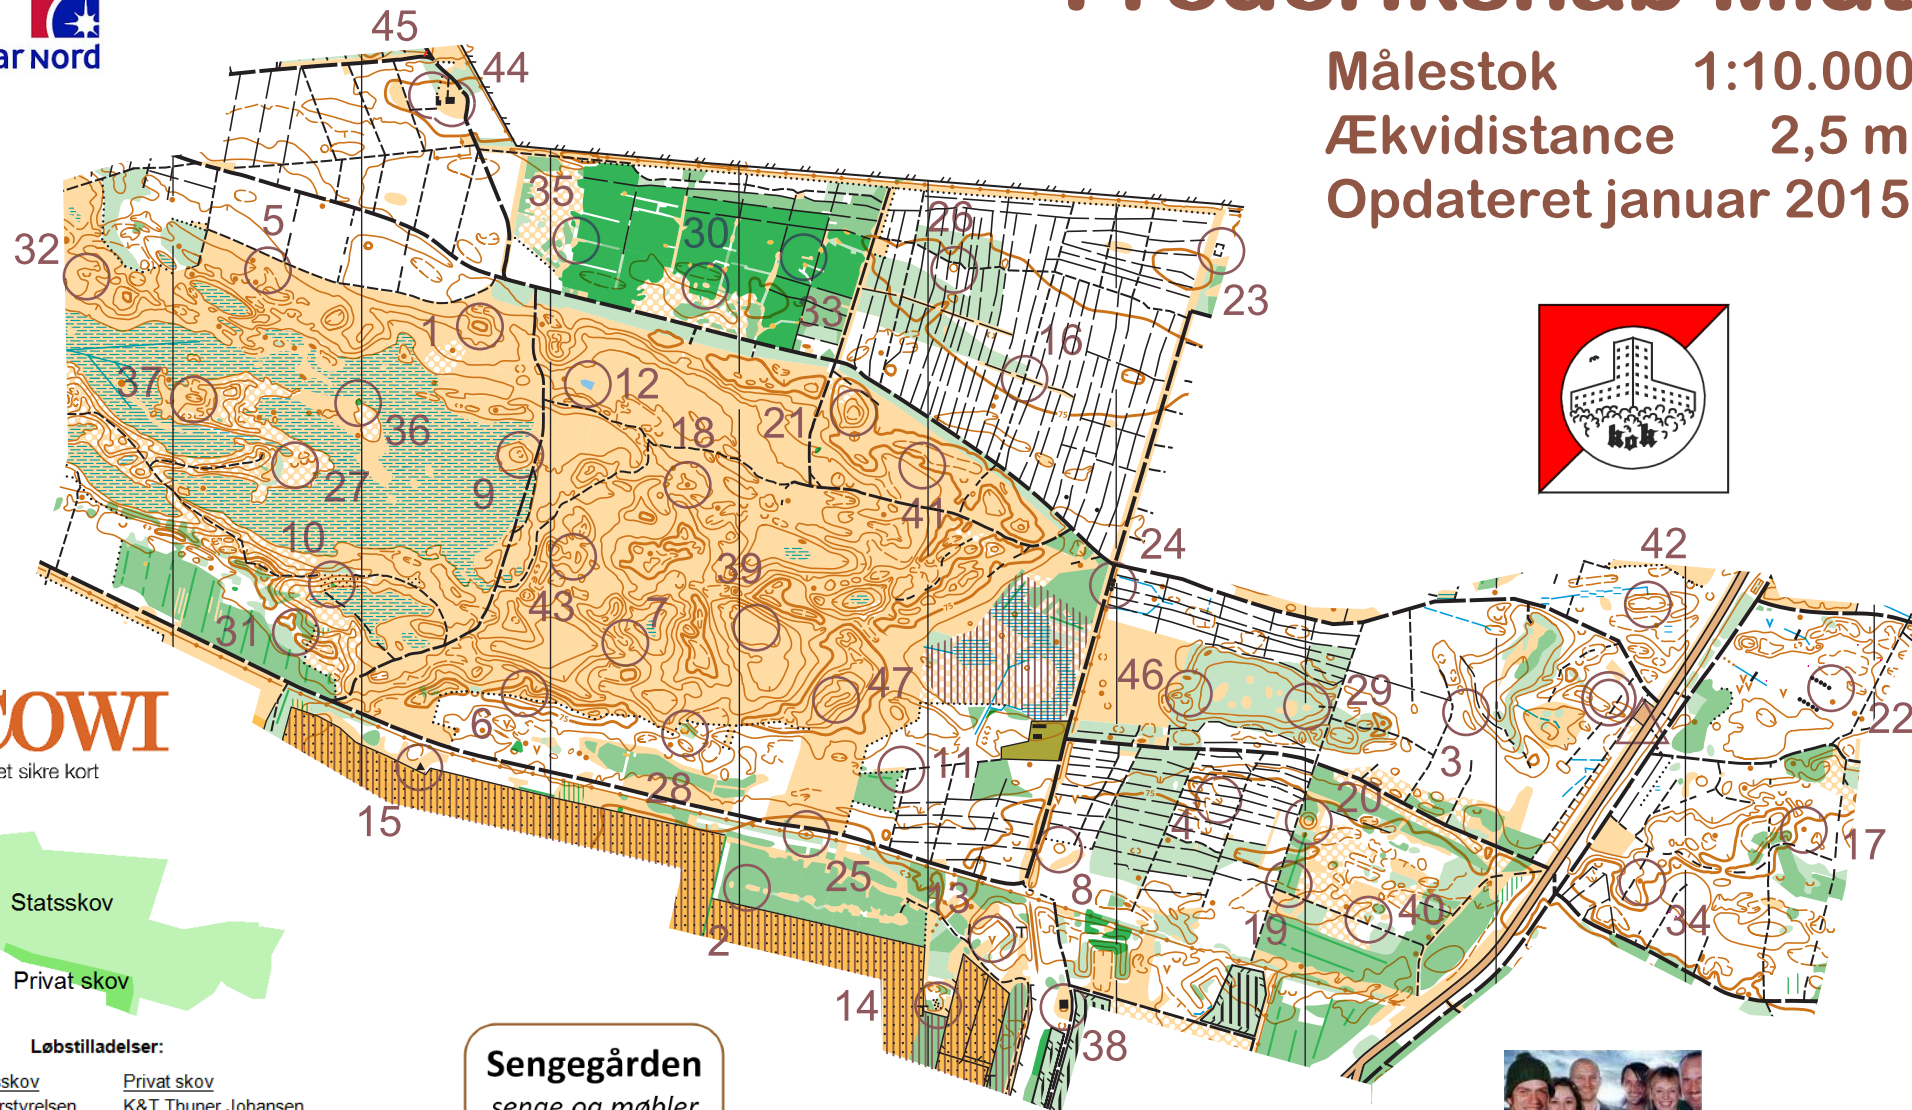

Frederikshåb Midt

Målestok 1:10.000
Ækvidistance 2,5 m
Opdateret januar 2015

COWI
... det sikre kort

Løbstilladelse:

<u>Statsskov</u>	<u>Privat skov</u>
Naturstyrelsen	K&T Thuner Johansen
Førstballevej 2	Bøgvadvej 110
7183 Randbøl	7183 Randbøl