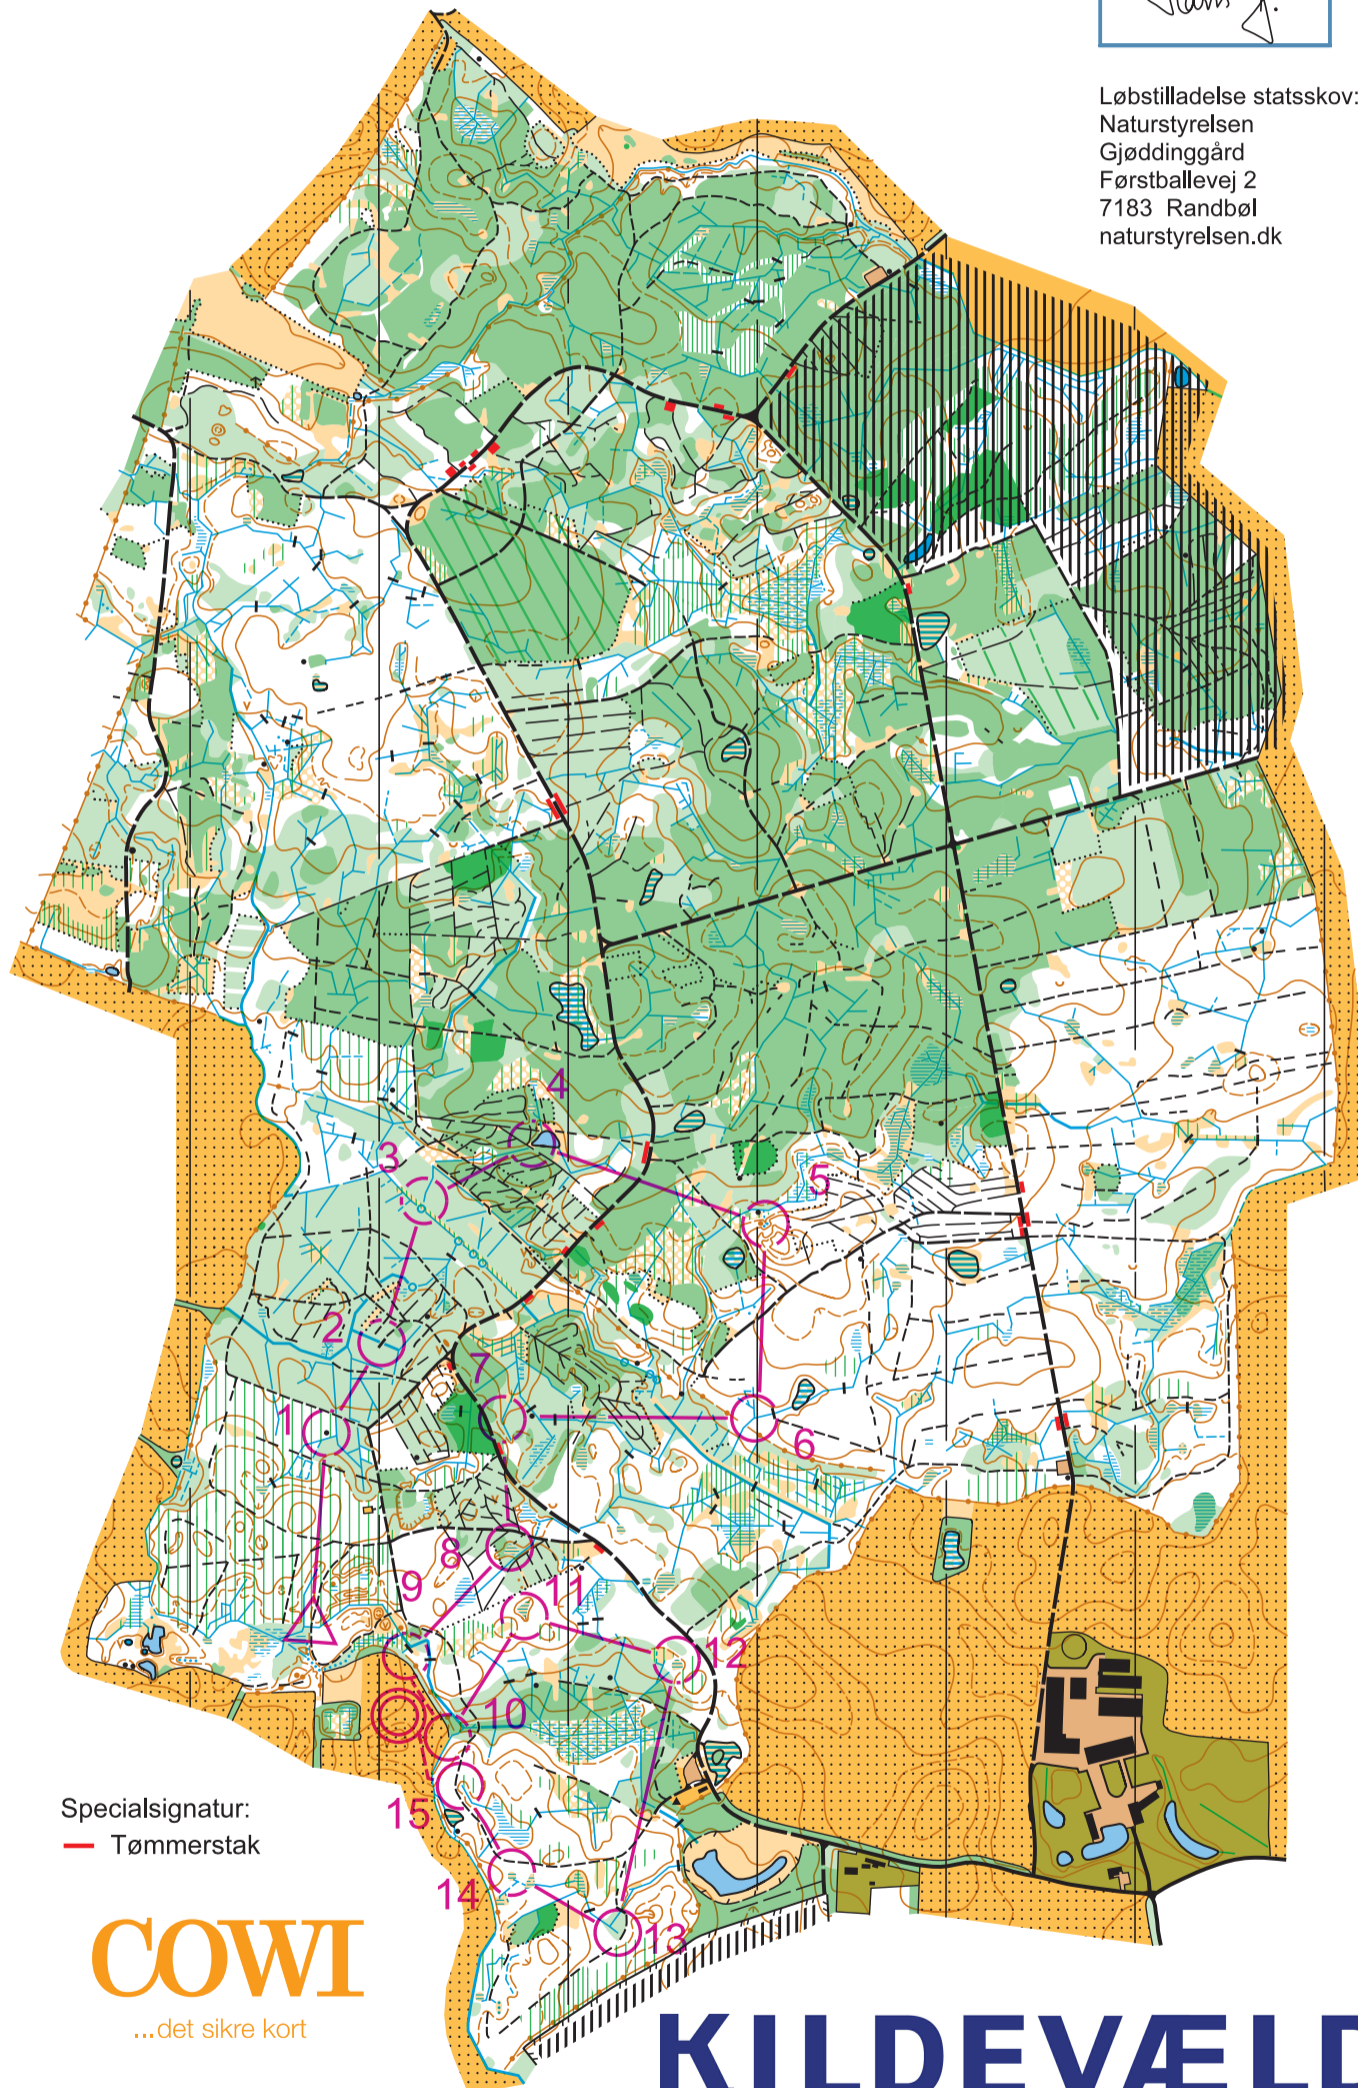

FOVSLET

1:10.000

Ækvidistance 2,5 meter

Løbstilladelse statsskov:
Naturstyrelsen
Gjøddinggård
Førstballevej 2
7183 Randbøl
naturstyrelsen.dk

Orienteringskort fremstillet af
Kolding Orienterings Klub
under Dansk Orienterings-Forbund.

Kortet fremstillet marts 2014 af
Gediminas Trimakas:

Rettelser foretaget juni-august 2014
af medlemmer af Kolding OK.

Kortkonsulent: Hans Jochumsen

© Copyright Kolding OK

Kombination: aABB (36)

DM Stafet 2014			
DHmax43			
DH-43	3,4 km		
1 135	▲	0,8	
2 136	↘		
3 148	⊗		↓
4 146	⊗		⊗
5 144	⋯		⊗
6 110	↓	⊗	⊗
7 143	⊗		⊗
8 134	≡		⊗
9 150	≡		⊗
○ --- 125 m ---> ○			
10 160	↙		⊗
11 153	≡		⊗
12 161	≡		⊗
13 174	⊗		⊗
14 172	↖		⊗
15 120	∩		
○ --- 150 m ---> ○			

www.condes.net 9.0.13 Kolding Orienteringsklub
DM-Stafet-2014.wcd

Specialsignatur:
— Tømmerstak

COWI
...det sikre kort

KILDEVÆLD

Kolding
Kommune

TRE FOR
energi til livet

spar Nord