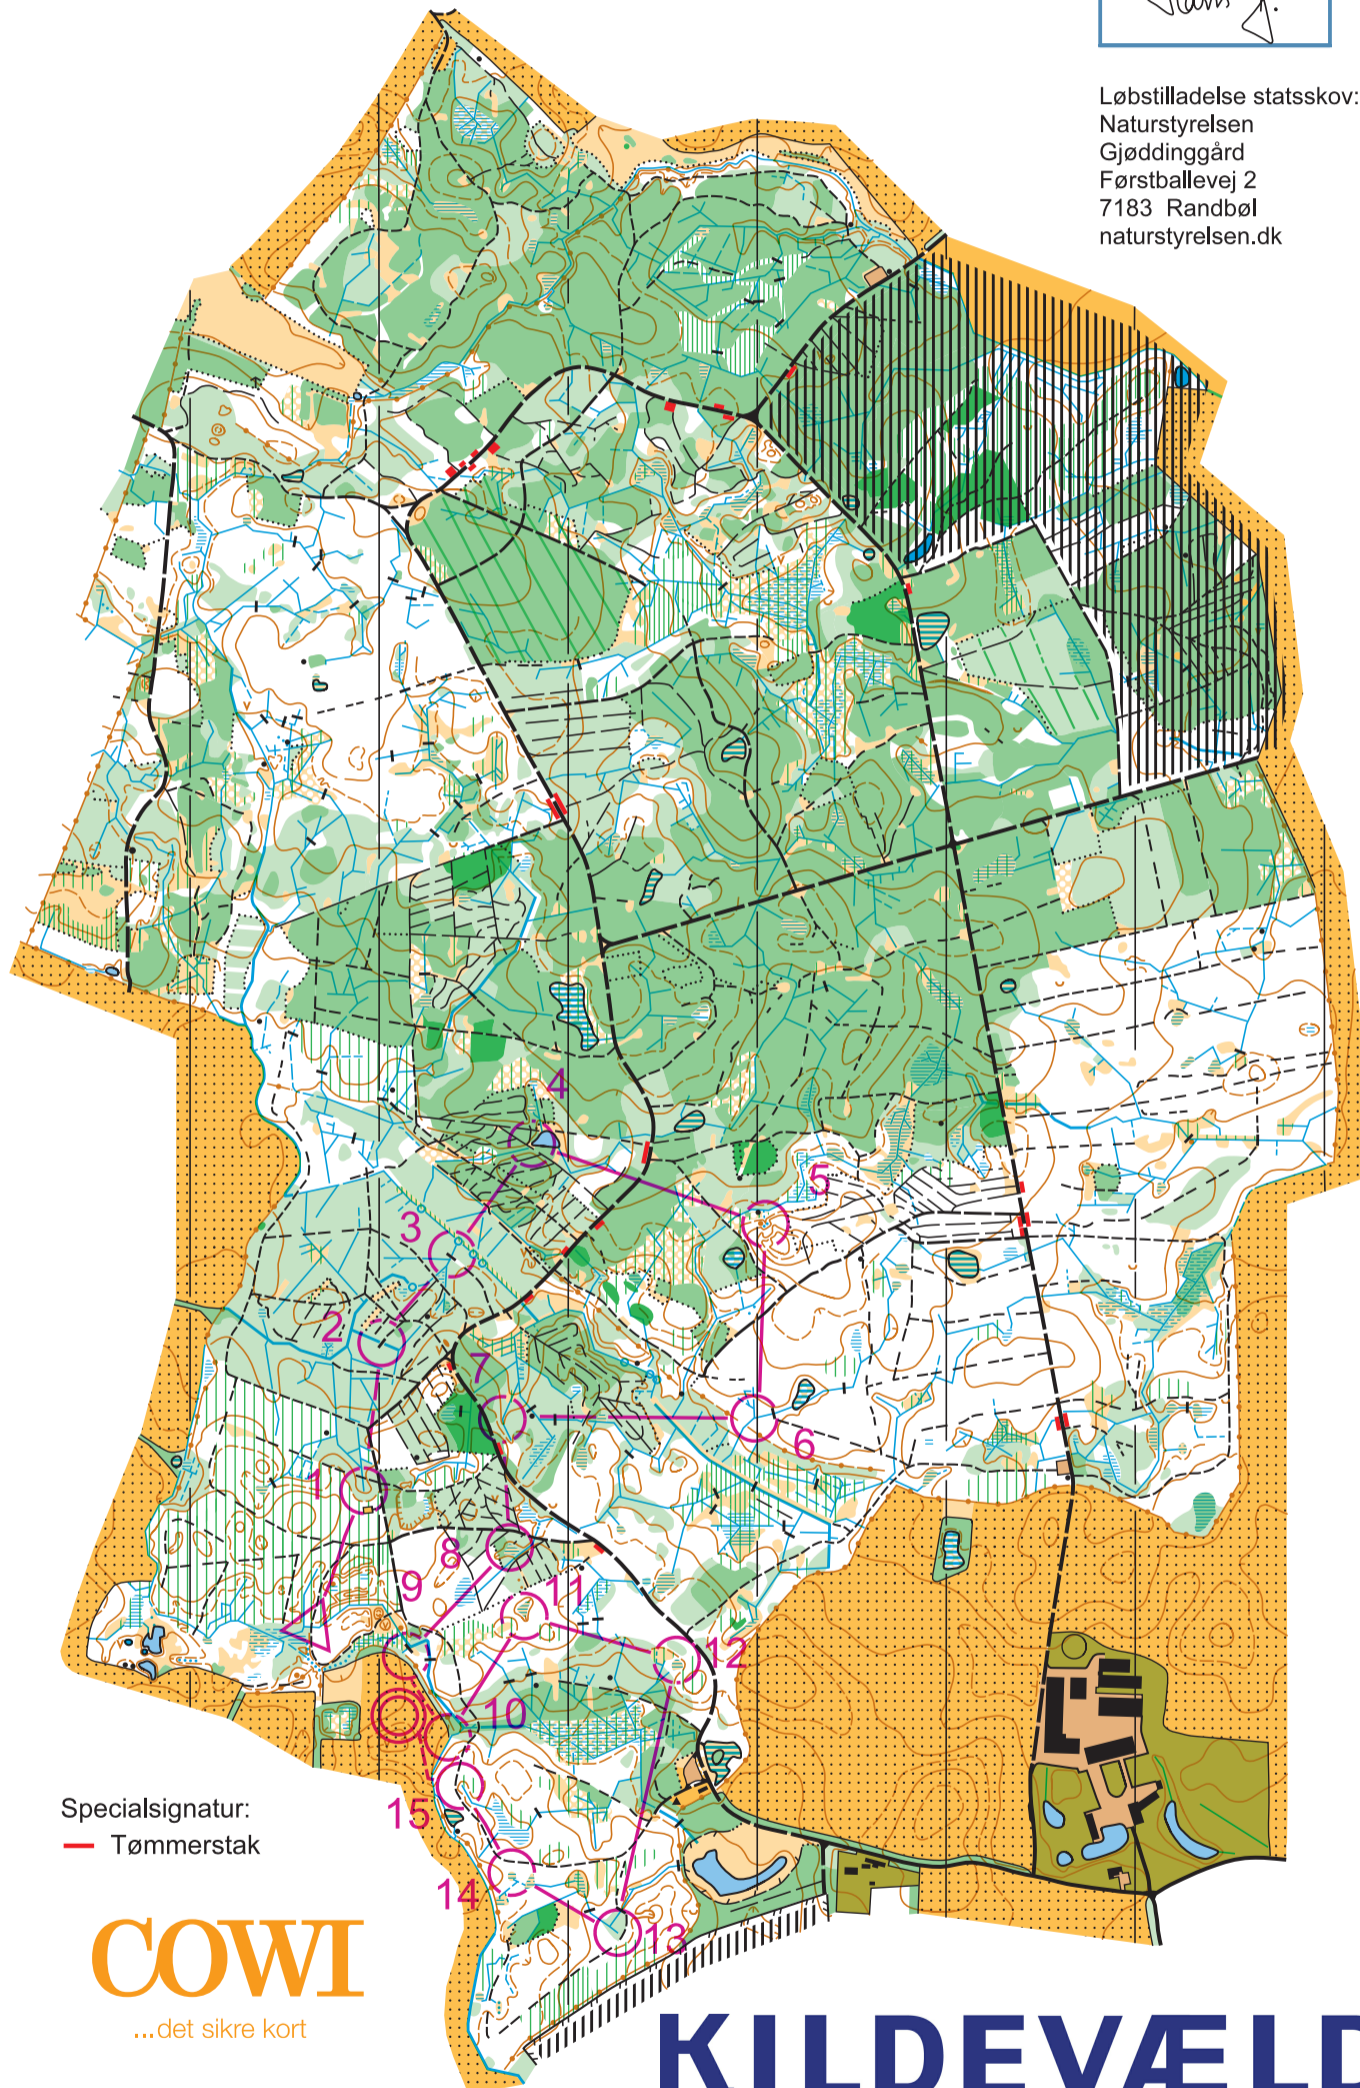

FOVSLET

1:10.000

Ækvidistance 2,5 meter

Løbstilladelse statsskov:
Naturstyrelsen
Gjøddinggård
Førstballevej 2
7183 Randbøl
naturstyrelsen.dk

Orienteringskort fremstillet af
Kolding Orienterings Klub
under Dansk Orienterings-Forbund.

Kortet fremstillet marts 2014 af
Gediminas Trimakas:

Rettelser foretaget juni-august 2014
af medlemmer af Kolding OK.

Kortkonsulent: Hans Jochumsen

© Copyright Kolding OK