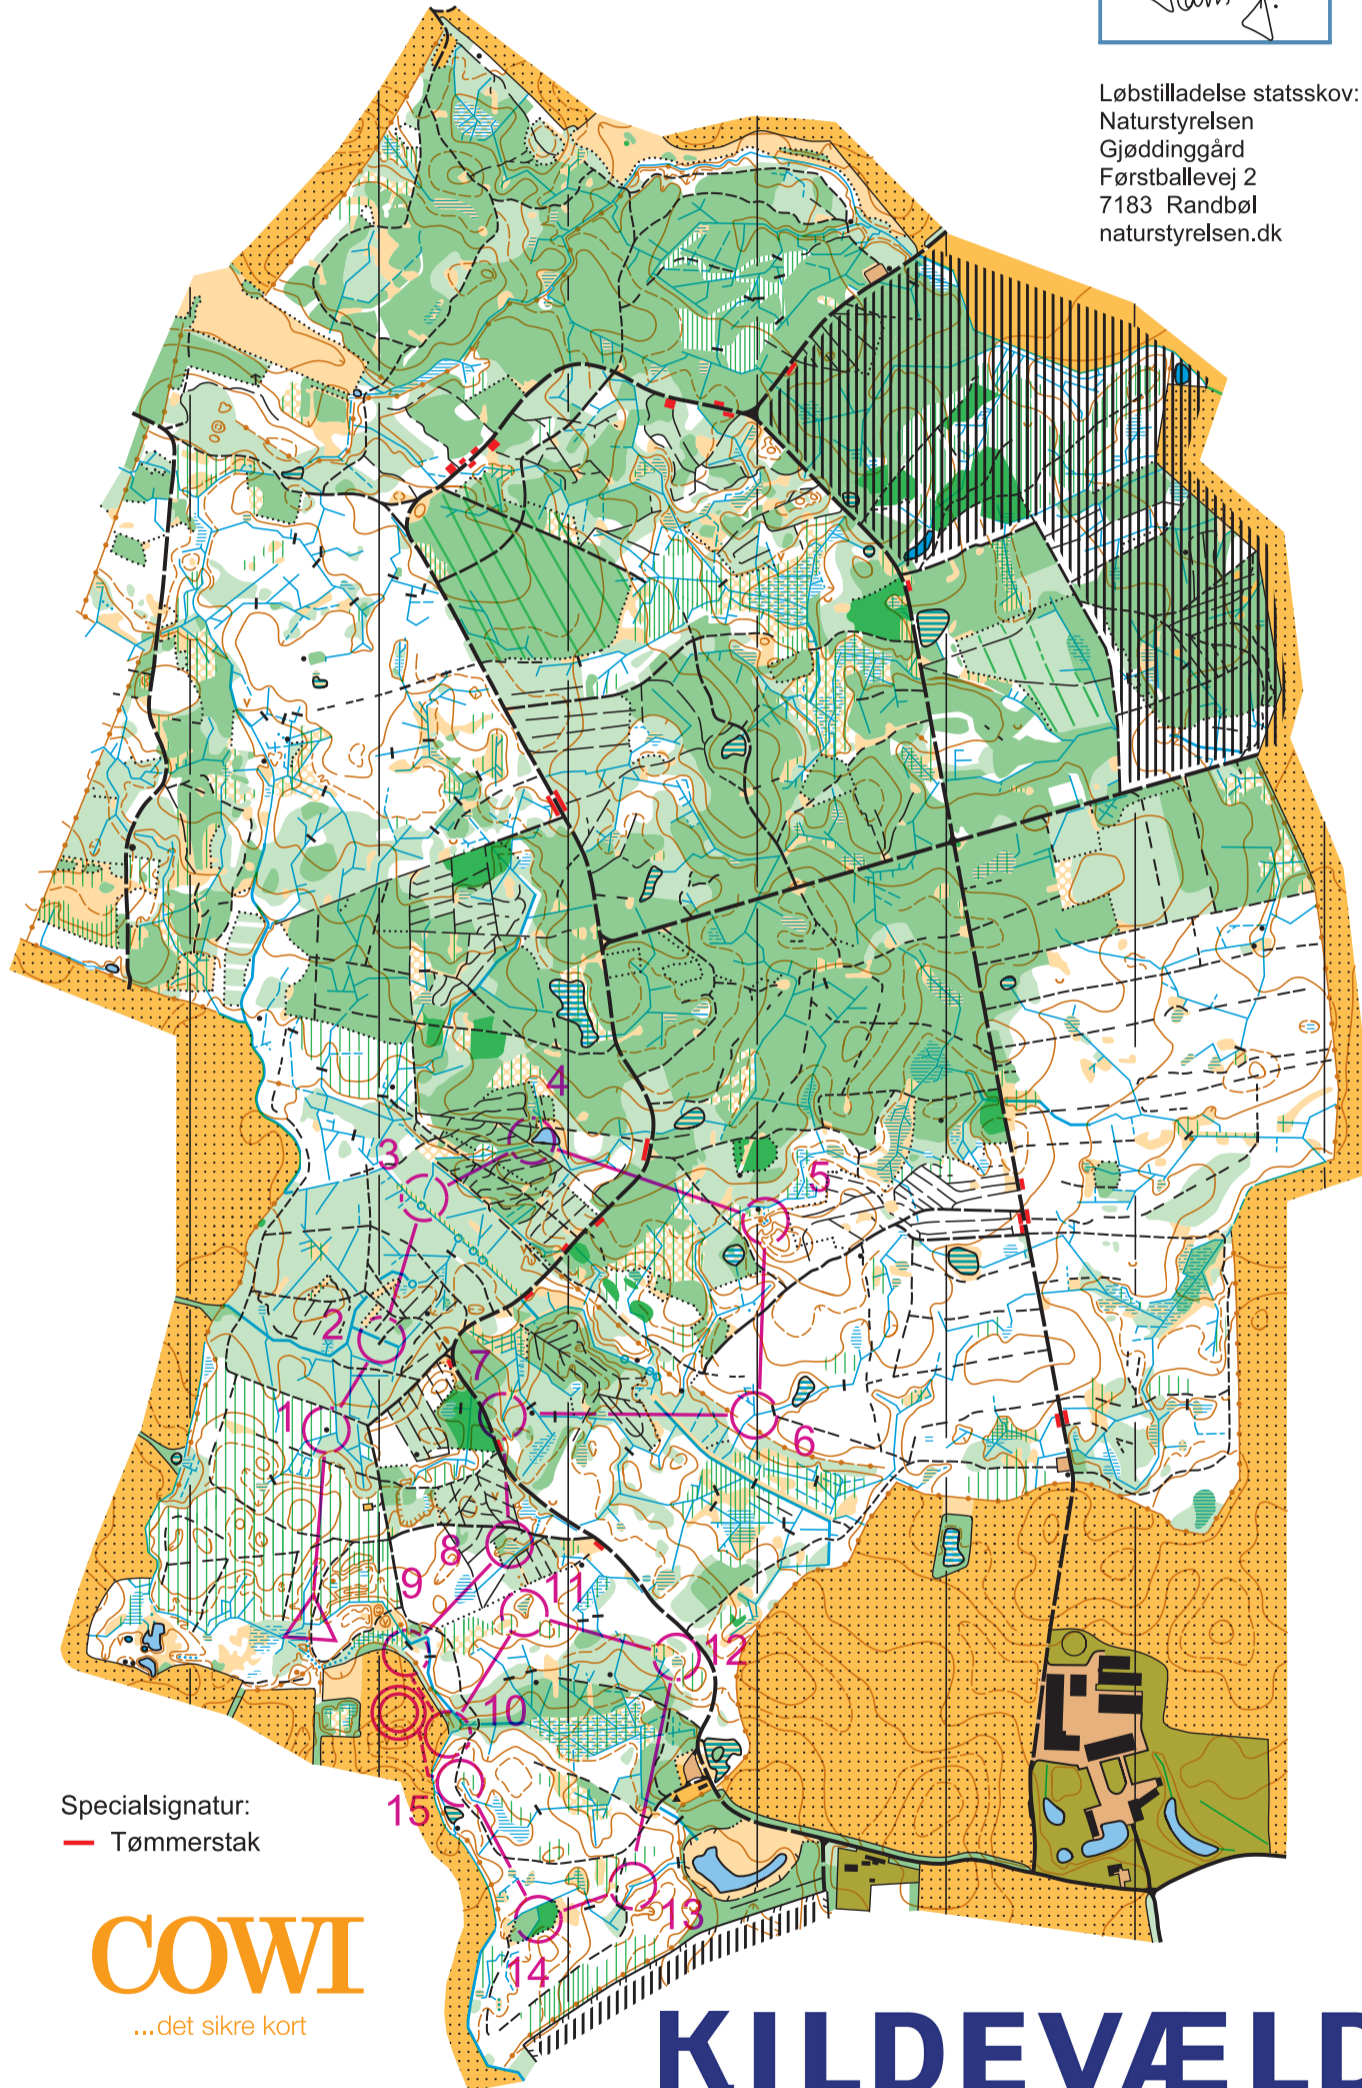

FOVSLET

1:10.000

Ækvidistance 2,5 meter

Løbstilladelse statsskov:
Naturstyrelsen
Gjøddinggård
Førstballevej 2
7183 Randbøl
naturstyrelsen.dk

Orienteringskort fremstillet af
Kolding Orienterings Klub
under Dansk Orienterings-Forbund.

Kortet fremstillet marts 2014 af
Gediminas Trimakas:

Rettelser foretaget juni-august 2014
af medlemmer af Kolding OK.

Kortkonsulent: Hans Jochumsen

© Copyright Kolding OK

Specialsignatur:
— Tømmerstak

COWI
...det sikre kort

KILDEVÆLD

Kolding
Kommune

TRE FOR
energi til livet

spar Nord

Kombination: aABA (9)

DM Stafet 2014			
DHmax43			
DH-43	3,4 km		
1 135	▲	0,8	
2 136	↘		
3 148	⊙		↓
4 146	⊙		⊙
5 144	⋯		⊙
6 110	↓	↘	↘
7 143	⊙		↘
8 134	≡		⊙
9 150	≡		↘
○ --- 125 m ---> ○			
10 160	↘		↘
11 153	≡		⊙
12 161	≡		⊙
13 170	⊙	↘	
14 166	↘		↘
15 120	∩		
○ --- 150 m ---> ○			

www.condes.net 9.0.13 Kolding Orienteringsklub
DM-Stafet-2014.wcd