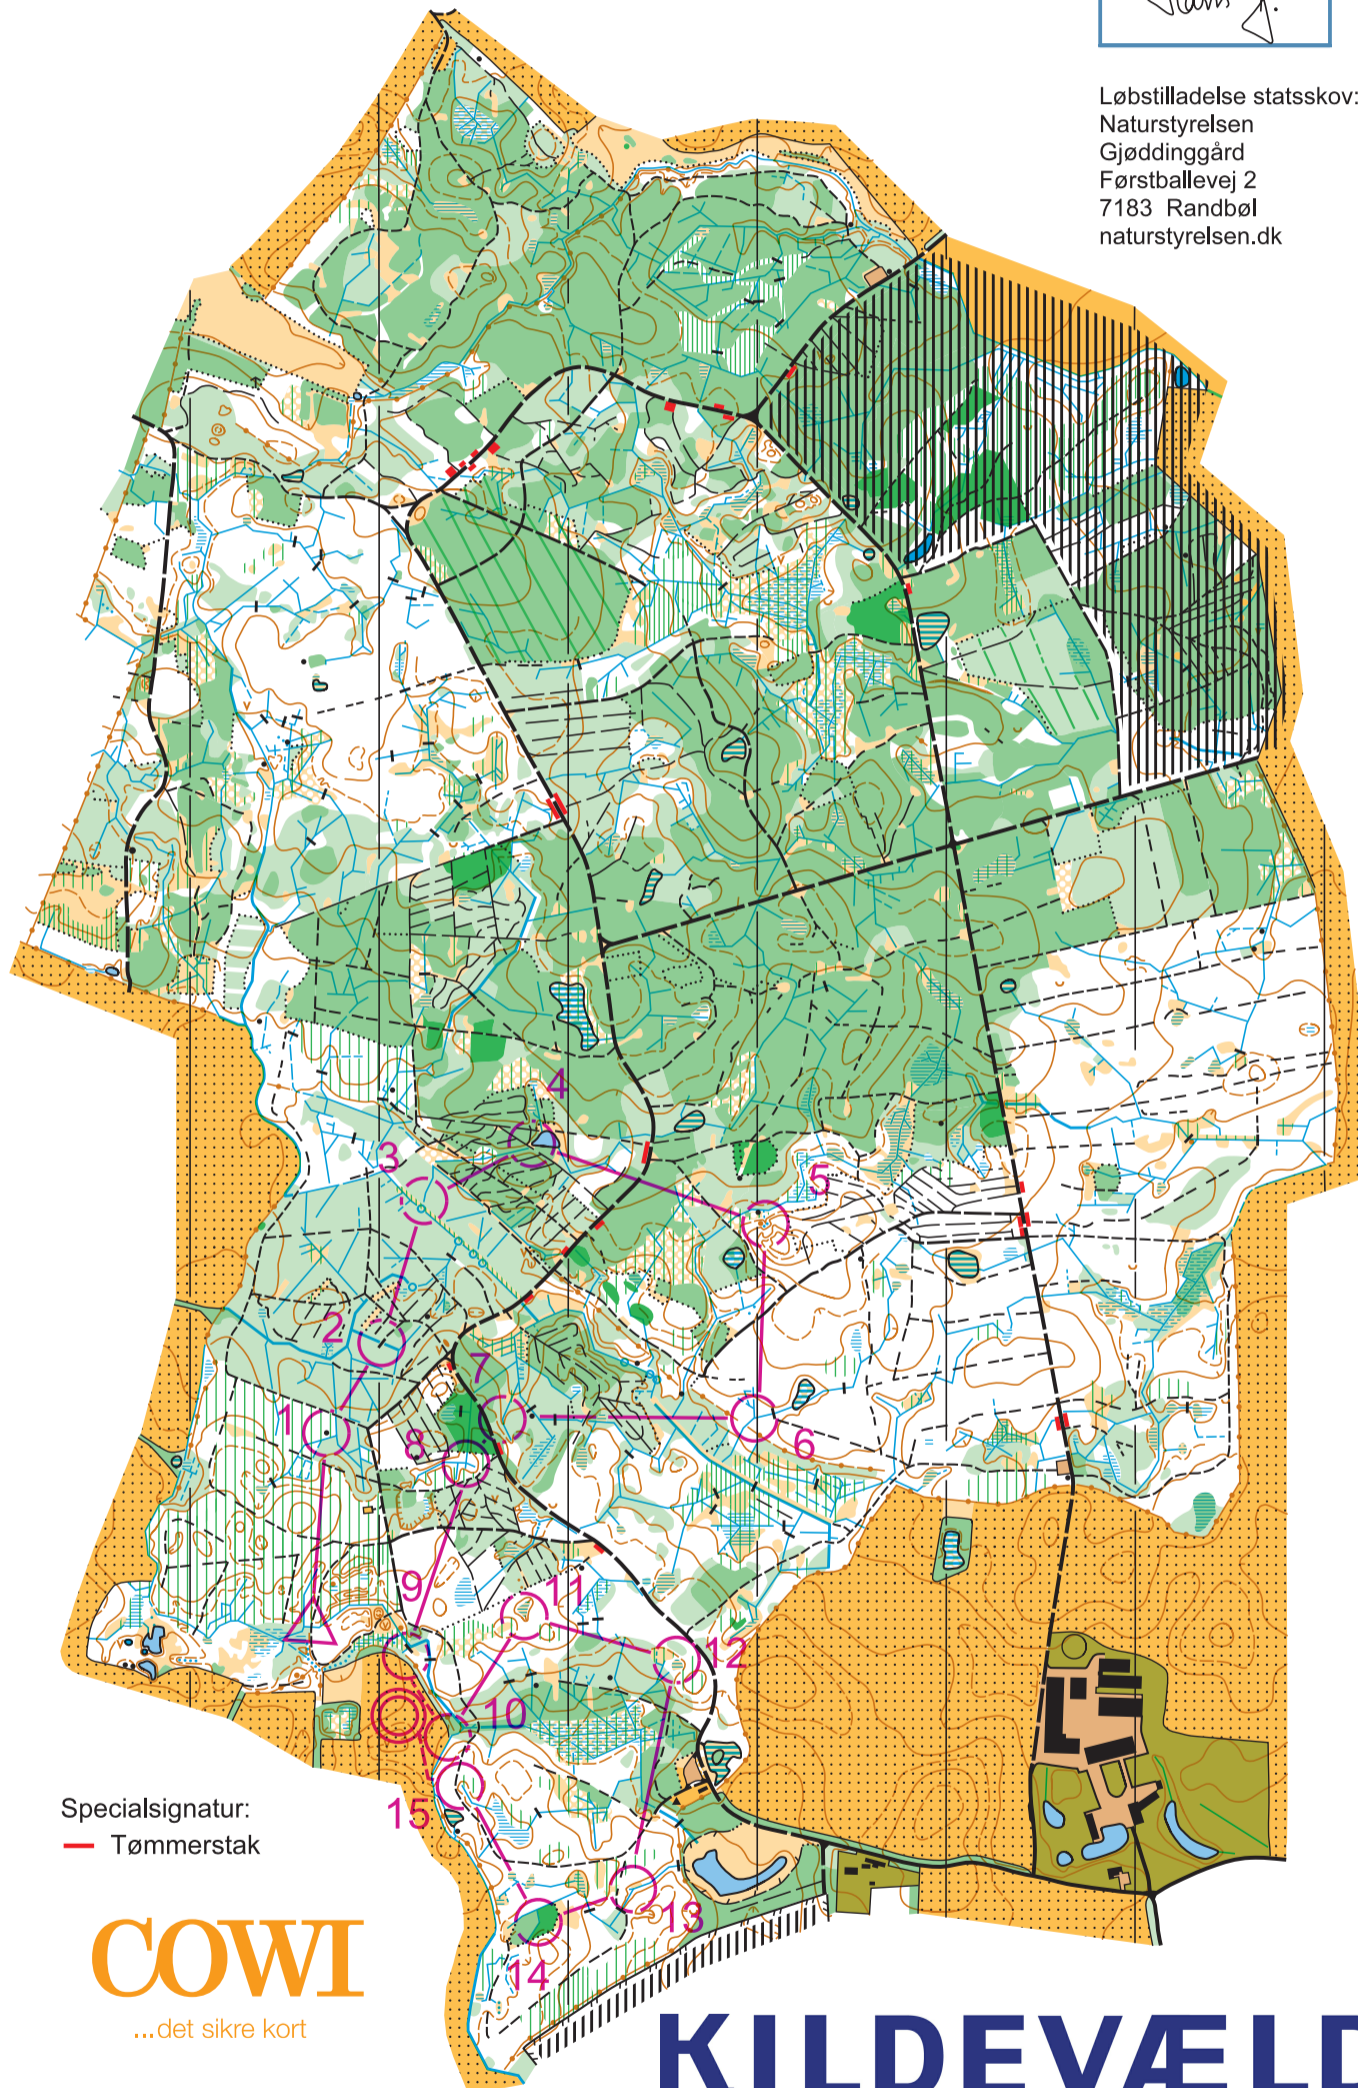

FOVSLET

1:10.000

Ækvidistance 2,5 meter

Orienteringskort fremstillet af
Kolding Orienterings Klub
under Dansk Orienterings-Forbund.

Kortet fremstillet marts 2014 af
Gediminas Trimakas:

Rettelser foretaget juni-august 2014
af medlemmer af Kolding OK.

Kortkonsulent: Hans Jochumsen

© Copyright Kolding OK

Løbstilladelse statsskov:
Naturstyrelsen
Gjøddinggård
Førstballevej 2
7183 Randbøl
naturstyrelsen.dk

Kombination: aAAA (0)

DM Stafet 2014			
DHmax43			
DH-43	3,3 km		
1 135	▲	0,8	
2 136	↘		
3 148	⊗		↓
4 146	⊗		⊗
5 144	⋯		⊗
6 110	↓	⊗	⊗
7 143	⊗		⊗
8 156	⊗		⊗
9 150	##		⊗
○ --- 125 m ---> ○			
10 160	↙		⊗
11 153	≡		⊗
12 161	≡		⊗
13 170	⊗		⊗
14 166	↘		⊗
15 120	∩		
○ --- 150 m ---> ○			

www.condes.net 9.0.13 Kolding Orienteringsklub
DM-Stafet-2014.wcd

Specialsignatur:
— Tømmerstak

COWI
...det sikre kort

KILDEVÆLD

Kolding
Kommune

TRE FOR
energi til livet

spar Nord