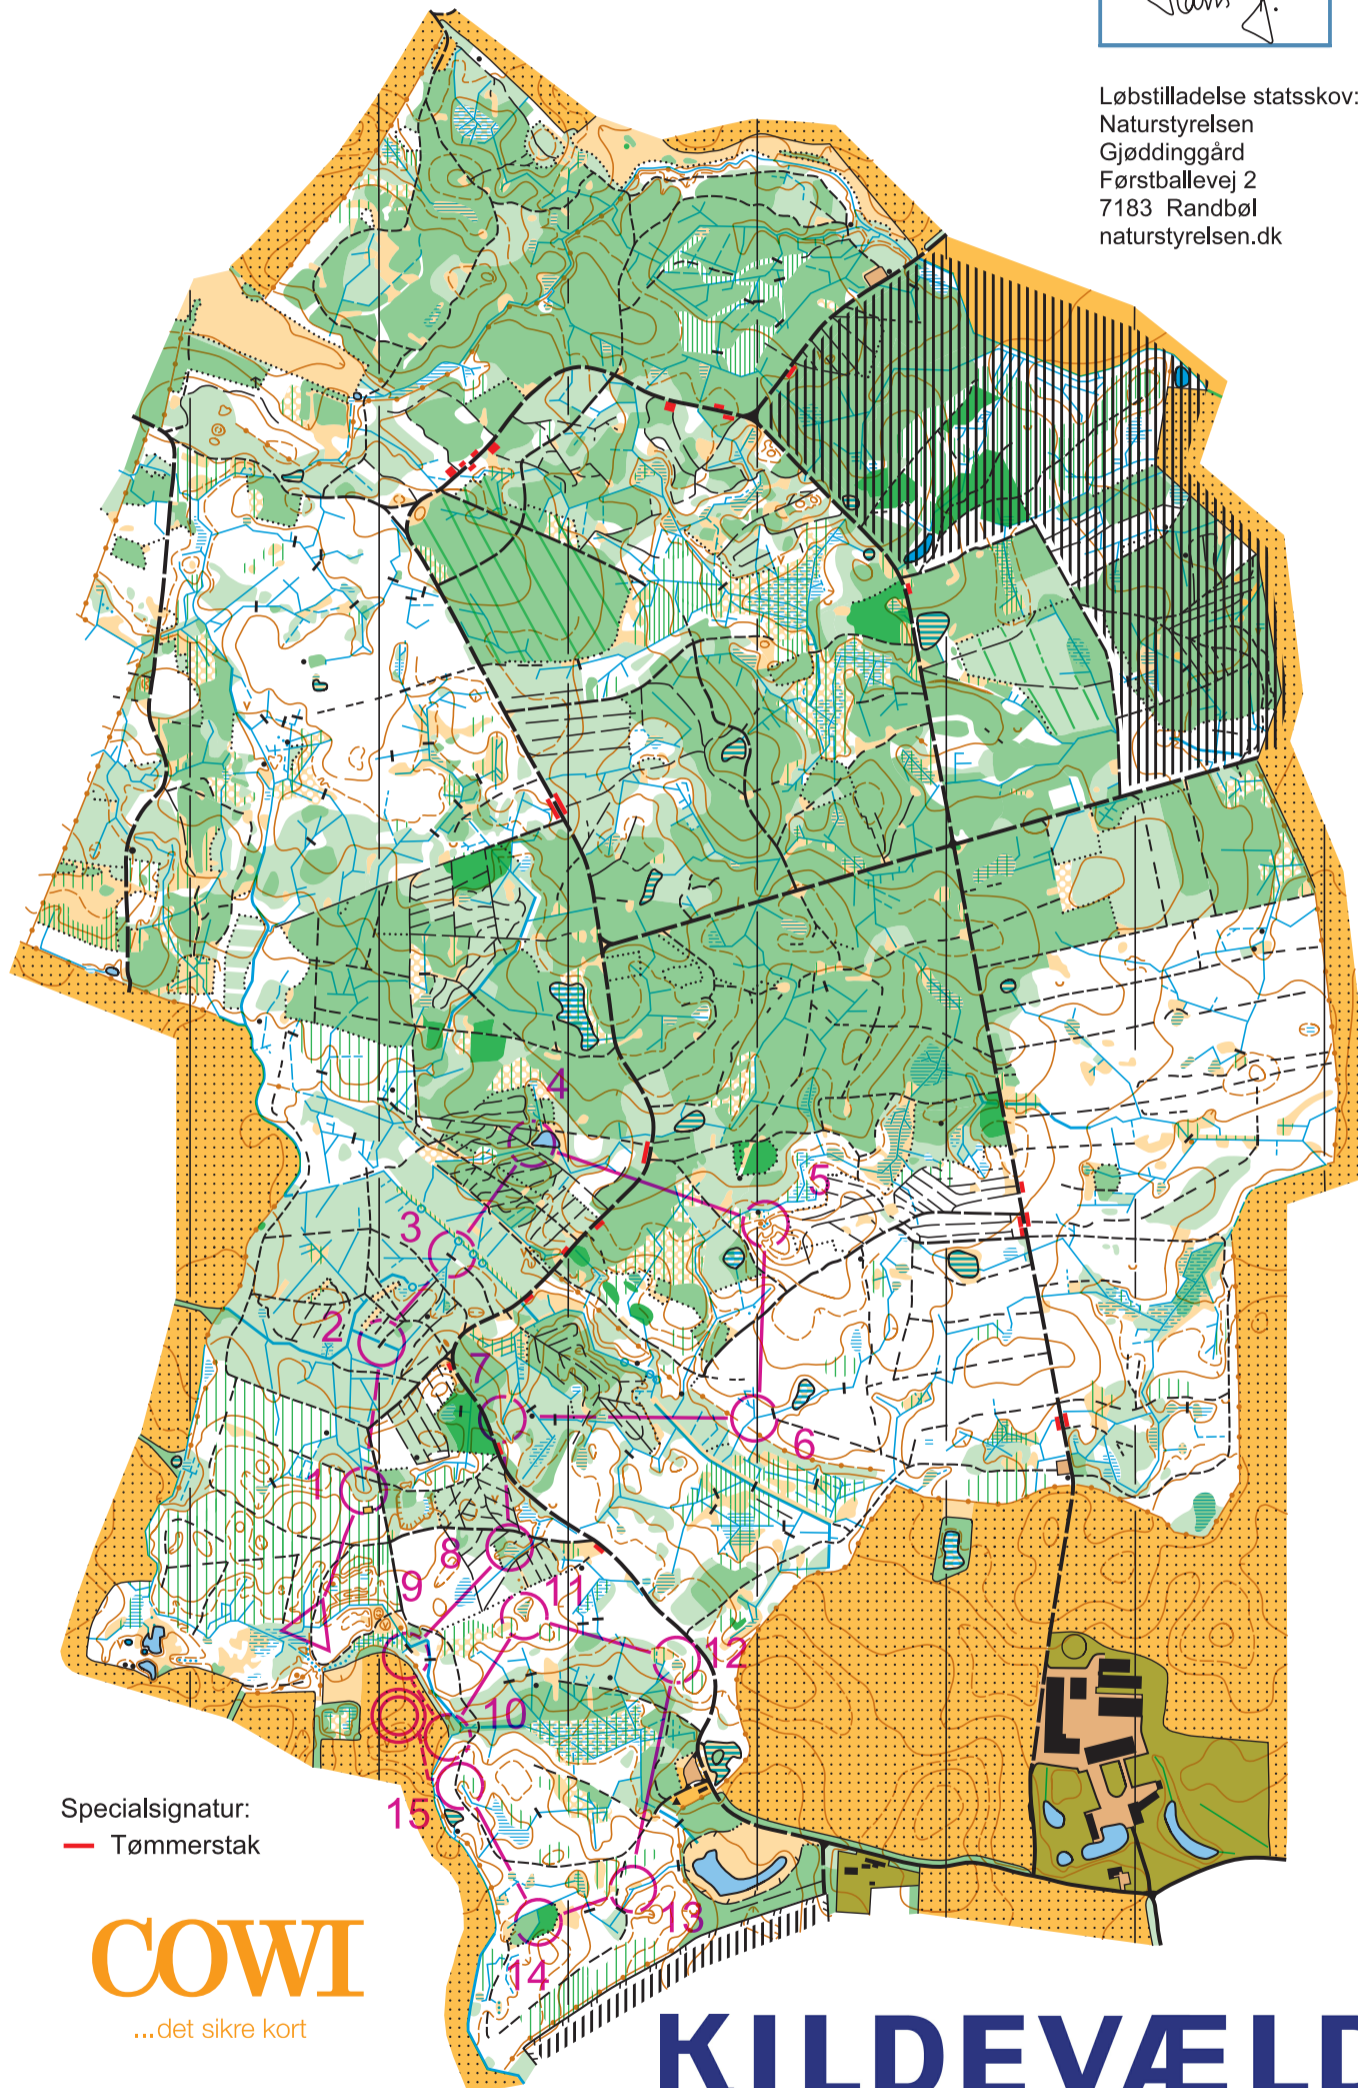

FOVSLET

1:10.000

Ækvidistance 2,5 meter

Løbstilladelse statsskov:
Naturstyrelsen
Gjøddinggård
Førstballevej 2
7183 Randbøl
naturstyrelsen.dk

Orienteringskort fremstillet af
Kolding Orienterings Klub
under Dansk Orienterings-Forbund.

Kortet fremstillet marts 2014 af
Gediminas Trimakas:

Rettelser foretaget juni-august 2014
af medlemmer af Kolding OK.

Kortkonsulent: Hans Jochumsen

© Copyright Kolding OK

Kombination: aBBA (12)

DM Stafet 2014			
DHmax43			
DH-43	3,3 km		
1 133			
2 136			
3 145			
4 146			
5 144			
6 110			
7 143			
8 134			
9 150			
○ --- 125 m --- > ○			
10 160			
11 153			
12 161			
13 170			
14 166			
15 120			
○ --- 150 m --- > ○			

www.condes.net 9.0.13 Kolding Orienteringsklub
DM-Stafet-2014.wcd

Specialsignatur:
— Tømmerstak

COWI
...det sikre kort

KILDEVÆLD

Kolding
Kommune

TRE FOR
energi til livet

spar Nord