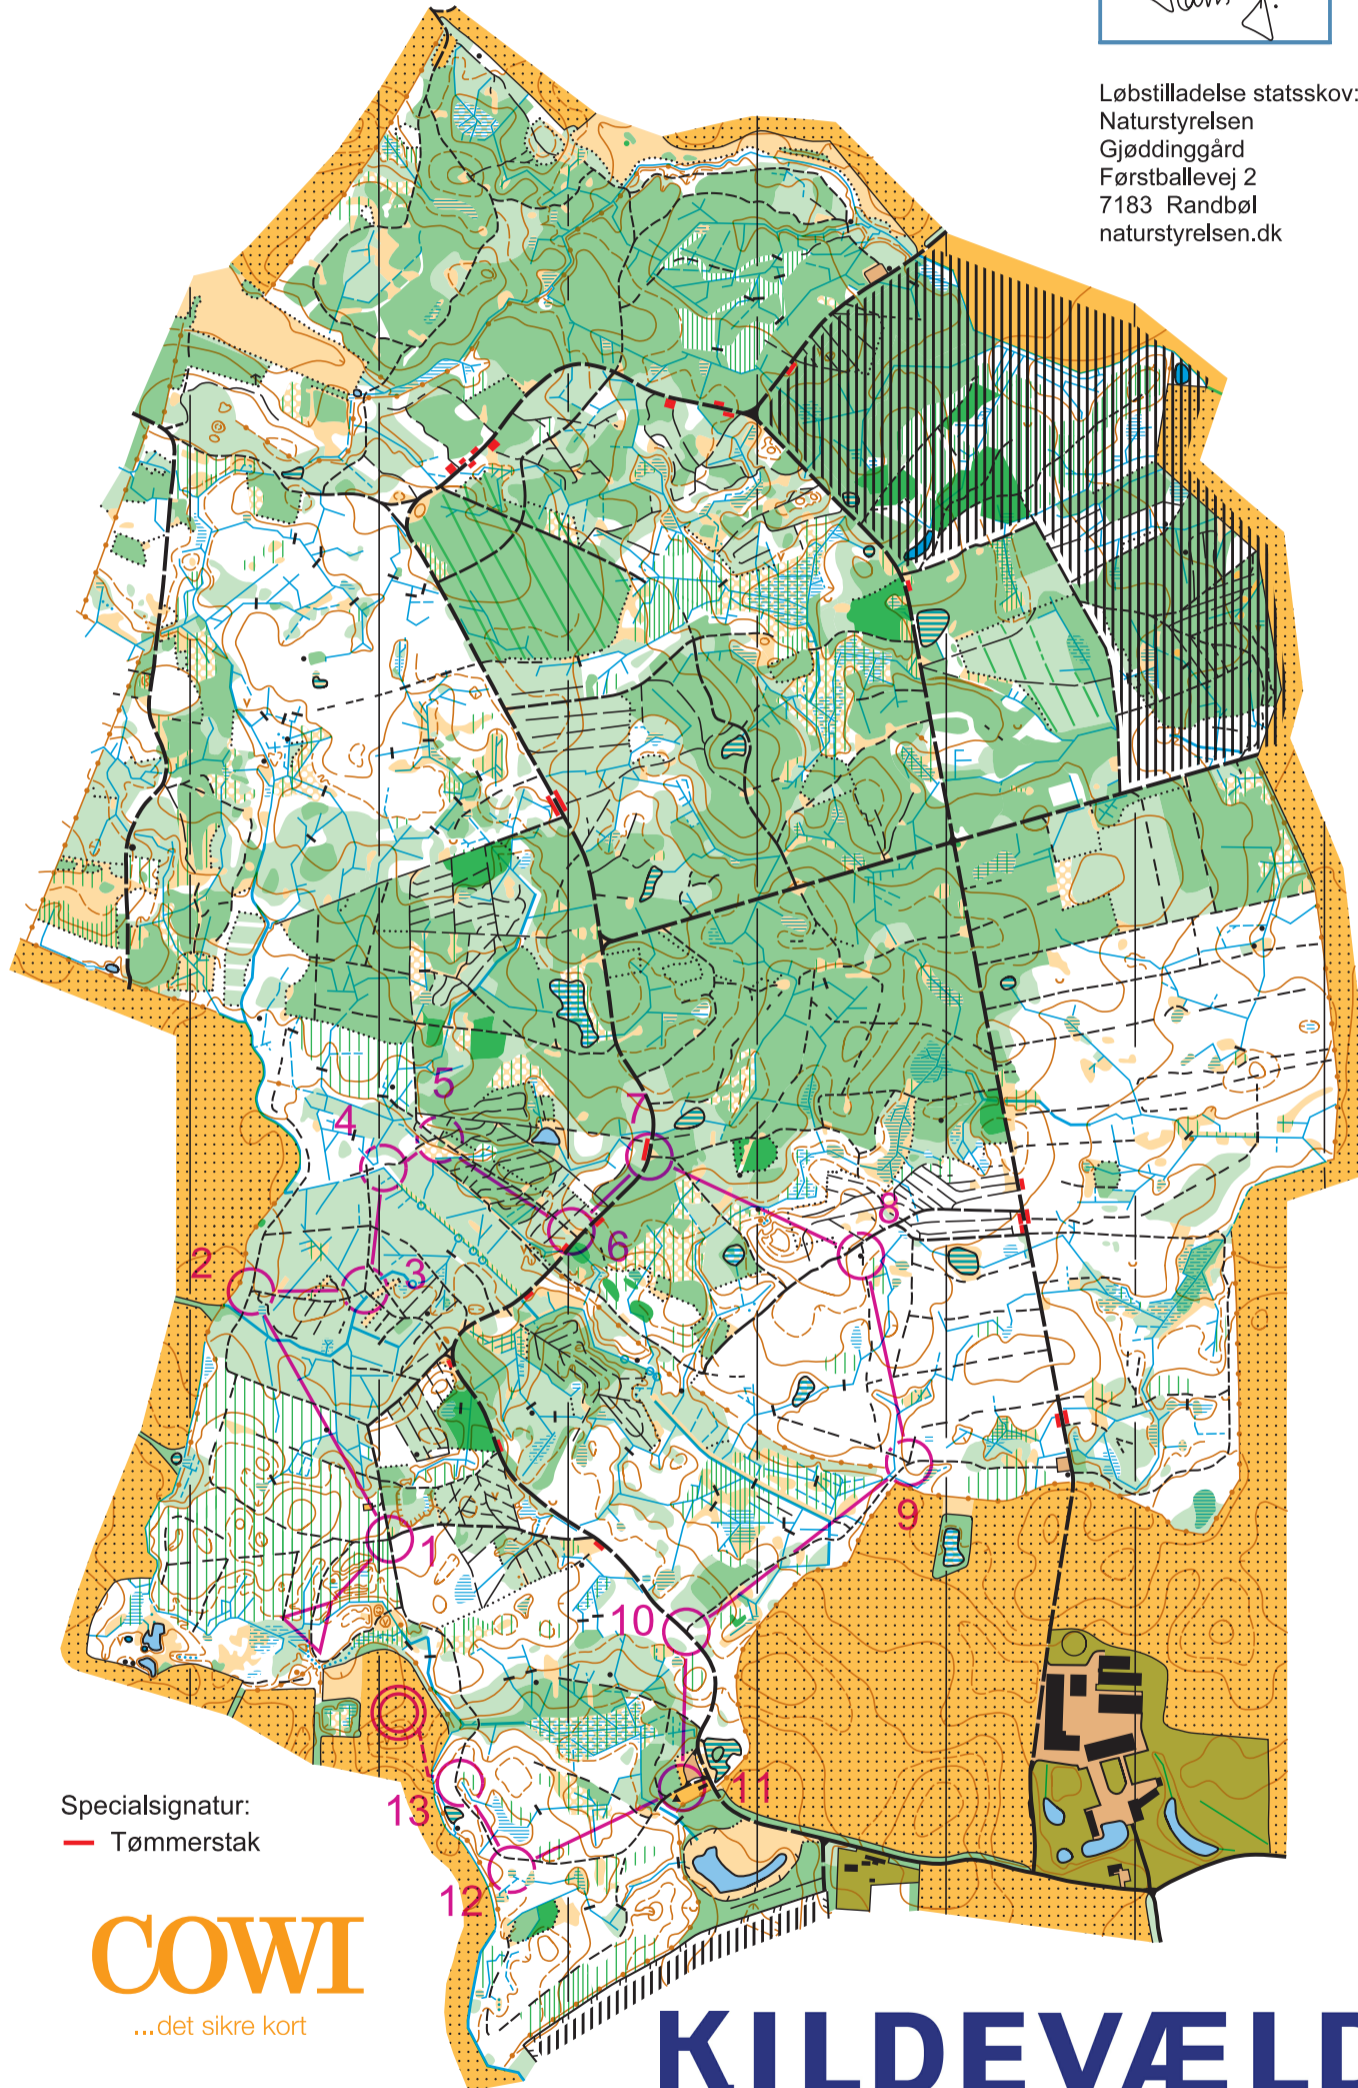

FOVSLET

1:10.000

Ækvidistance 2,5 meter

Løbstilladelse statsskov:
Naturstyrelsen
Gjøddinggård
Førstballevej 2
7183 Randbøl
naturstyrelsen.dk

Orienteringskort fremstillet af
Kolding Orienterings Klub
under Dansk Orienterings-Forbund.

Kortet fremstillet marts 2014 af
Gediminas Trimakas:

Rettelser foretaget juni-august 2014
af medlemmer af Kolding OK.

Kortkonsulent: Hans Jochumsen

© Copyright Kolding OK

Specialsignatur:
— Tømmerstak

COWI
...det sikre kort

KILDEVÆLD

Kolding
Kommune

TRE FOR
energi til livet

spar Nord

Kombination: b (79)

DM Stafet 2014				
DHmax43				
	DH-43	3,0 km		
▷				
1	151	///	×	
2	102	///	∨	
3	103	///	∨	
4	51	↓	∧	
5	52	||	∨	
6	53	///	∨	
7	41	↓	∨	
8	124	▲	0,8	
9	47	///	∨	
10	48	///	∨	
11	49	///	∨	
12	172	∖	∪	○
13	120	∪		

○-----150 m----->○

www.condes.net 9.0.13 Kolding Orienteringsklub
DM-Stafet-2014.wcd