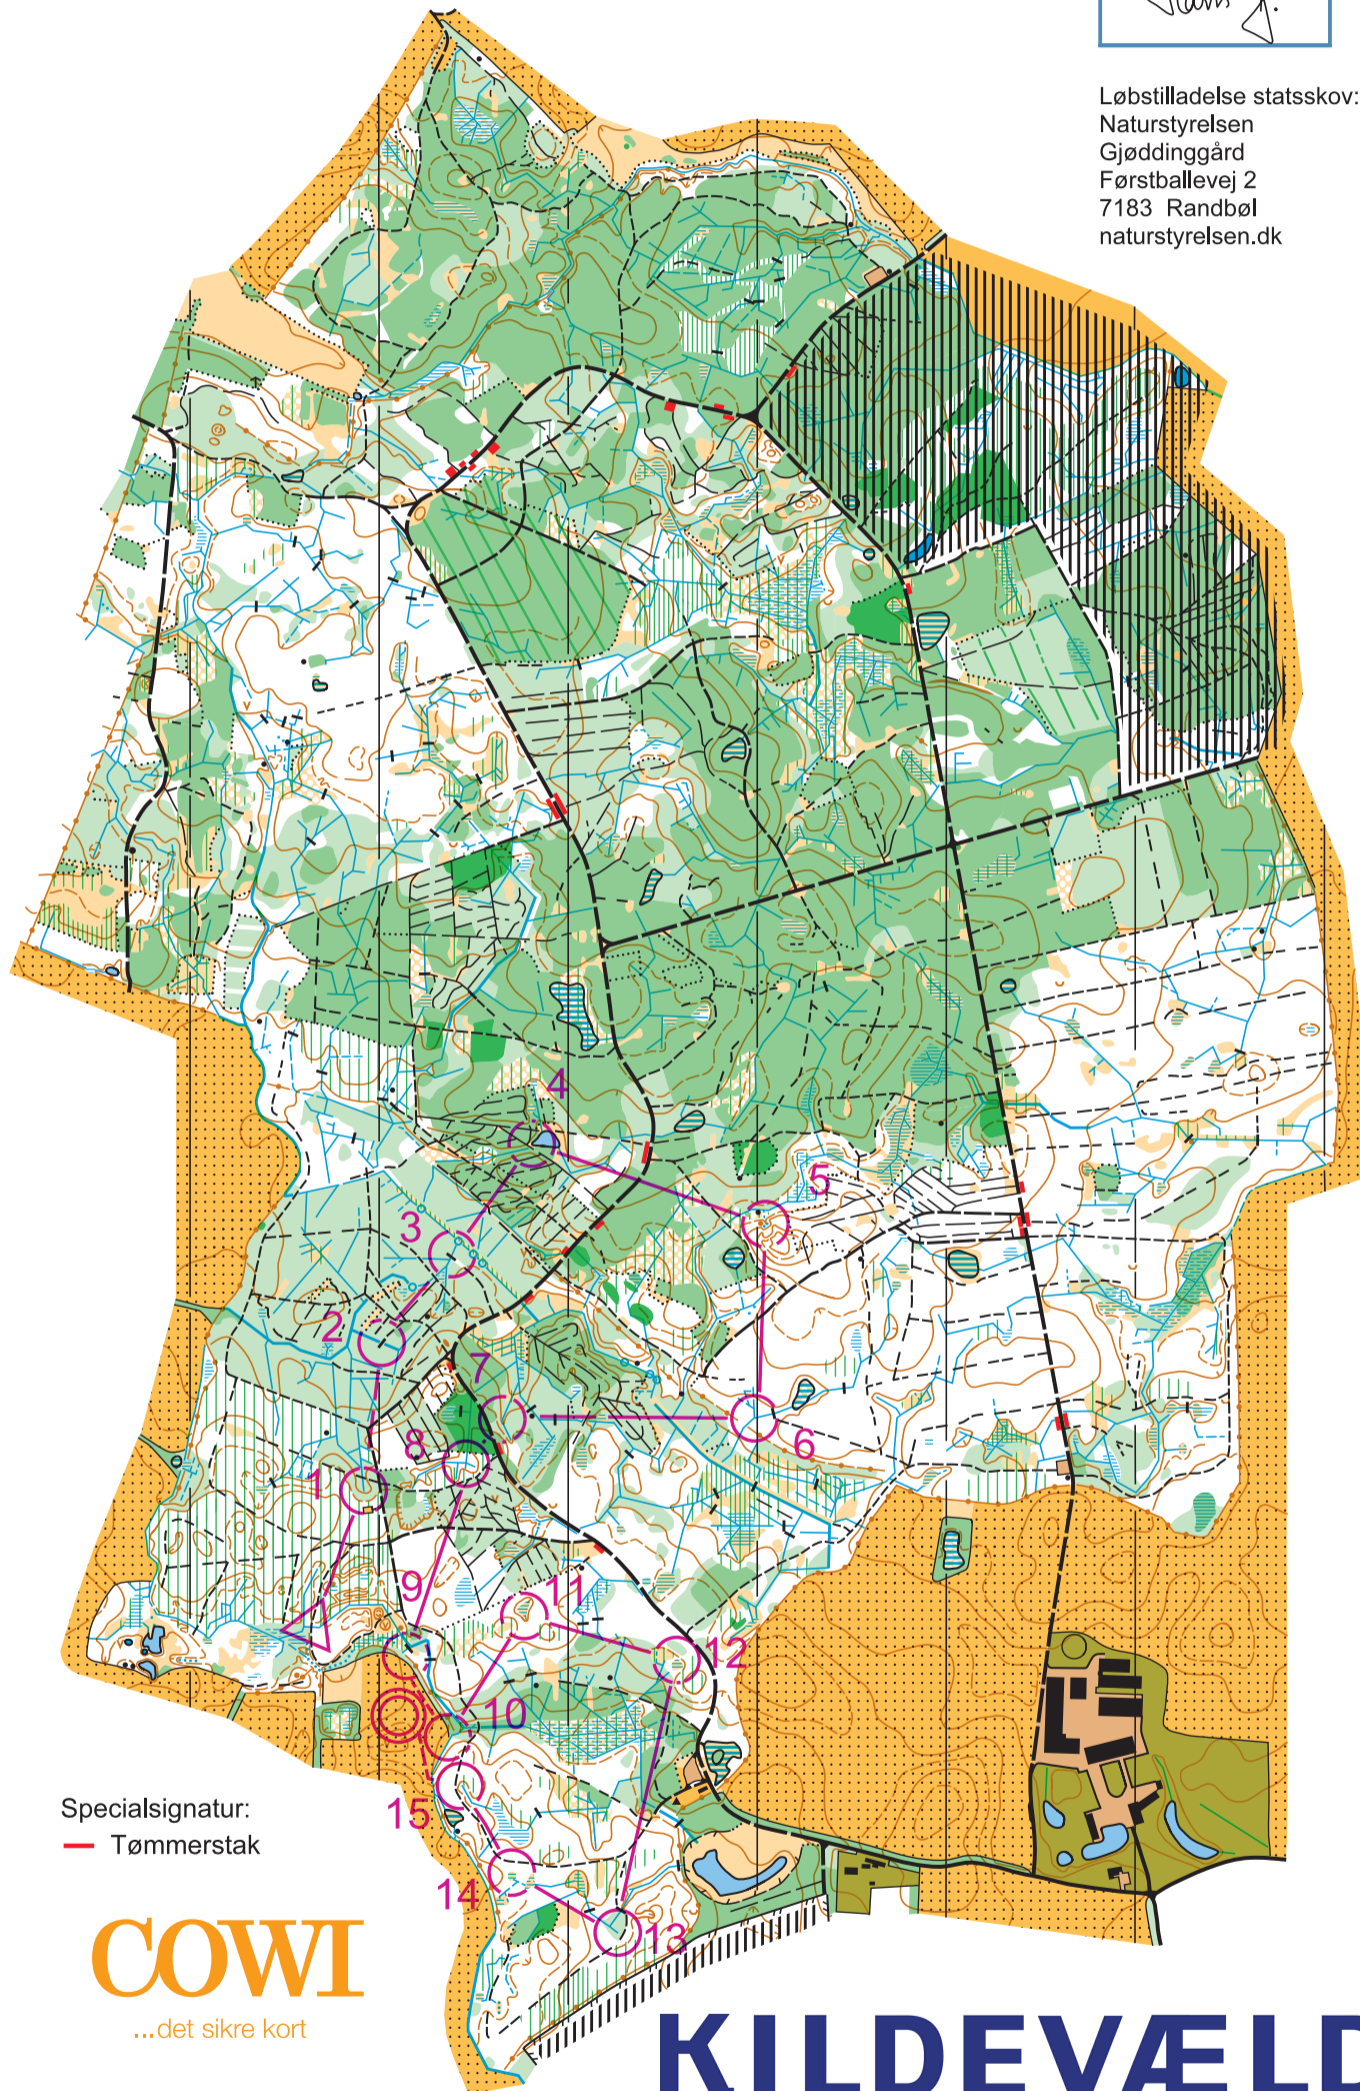

FOVSLET

1:10.000

Ækvidistance 2,5 meter

Orienteringskort fremstillet af
Kolding Orienterings Klub
under Dansk Orienterings-Forbund.

Kortet fremstillet marts 2014 af
Gediminas Trimakas:

Rettelser foretaget juni-august 2014
af medlemmer af Kolding OK.

Kortkonsulent: Hans Jochumsen

© Copyright Kolding OK

Løbstilladelse statsskov:
Naturstyrelsen
Gjøddinggård
Førstballevej 2
7183 Randbøl
naturstyrelsen.dk

Kombination: aBAB (30)

DM Stafet 2014				
DHmax43				
	DH-43	3,3 km		
▷				
1	133			↓
2	136			
3	145			
4	146			
5	144			
6	110	↓		Y
7	143			<
8	156			X
9	150	##		↖
○ --- 125 m --- > ○				
10	160			>
11	153			○
12	161			○
13	174			↘
14	172	↖		○
15	120	∩		
○ --- 150 m --- > ○				

www.condes.net 9.0.13 Kolding Orienteringsklub
DM-Stafet-2014.wcd

Specialsignatur:
— Tømmerstak

COWI
...det sikre kort

KILDEVÆLD

Kolding
Kommune

TRE FOR
energi til livet

spar Nord