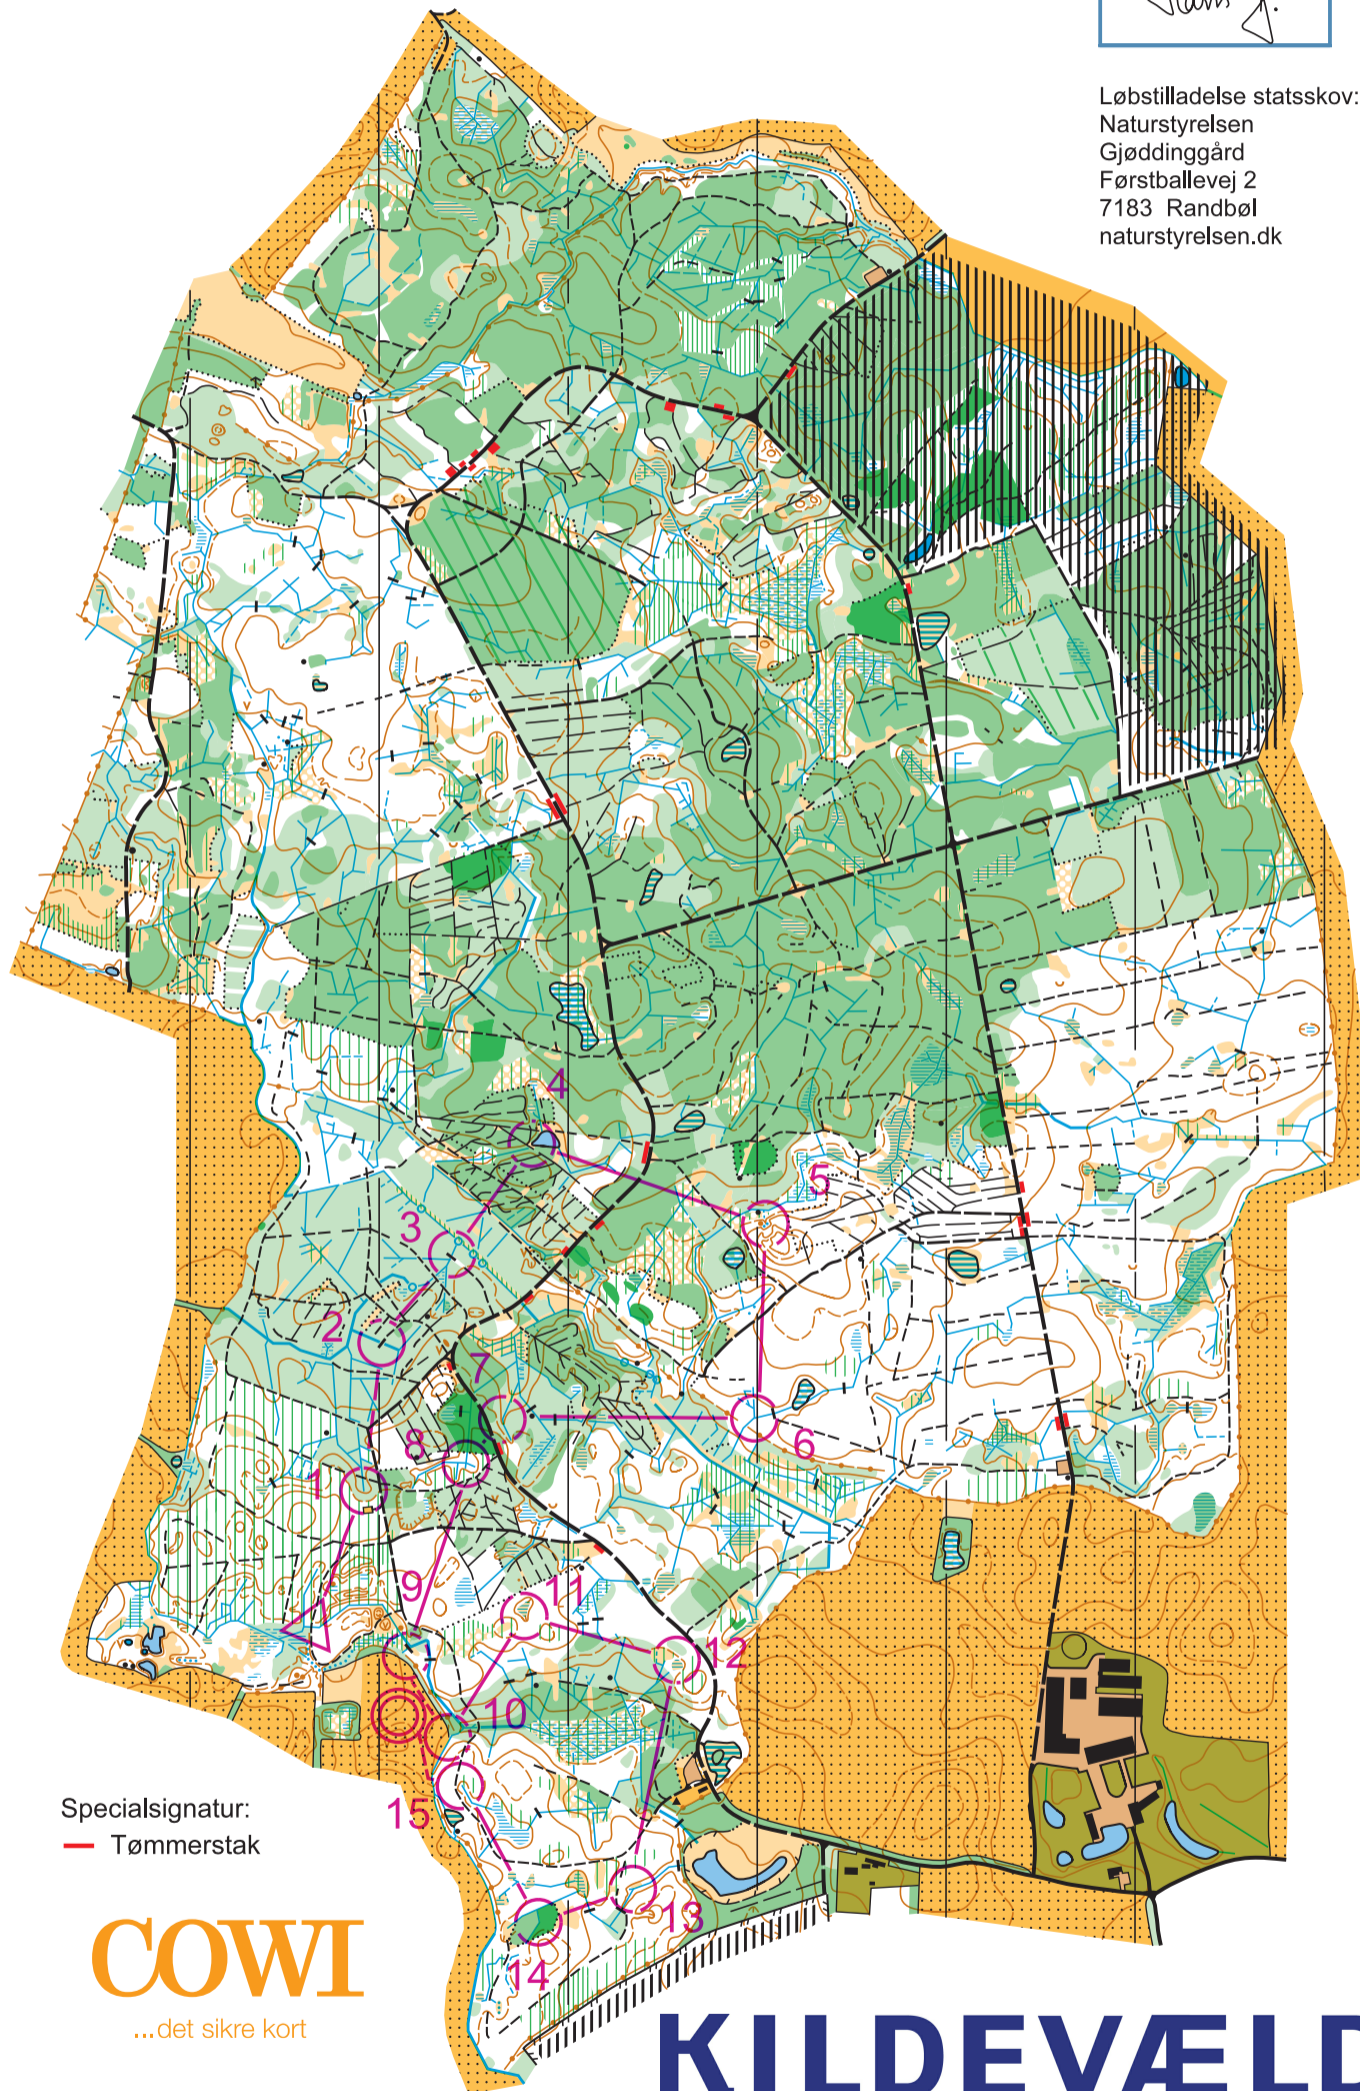

FOVSLET

1:10.000

Ækvidistance 2,5 meter

Løbstilladelse statsskov:
Naturstyrelsen
Gjøddinggård
Førstballevej 2
7183 Randbøl
naturstyrelsen.dk

Orienteringskort fremstillet af
Kolding Orienterings Klub
under Dansk Orienterings-Forbund.

Kortet fremstillet marts 2014 af
Gediminas Trimakas:

Rettelser foretaget juni-august 2014
af medlemmer af Kolding OK.

Kortkonsulent: Hans Jochumsen

© Copyright Kolding OK

Specialsignatur:
— Tømmerstak

COWI
...det sikre kort

KILDEVÆLD

Kolding
Kommune

TRE FOR
energi til livet

spar Nord

Kombination: aBAA (3)

DM Stafet 2014				
DHmax43				
	DH-43	3,3 km		
▷				
1	133			⊥
2	136			
3	145			
4	146			
5	144			
6	110	↓		Y
7	143			<
8	156			X
9	150			⊥
○ --- 125 m --- > ○				
10	160			>
11	153			○
12	161			○
13	170			Y
14	166	↓		>
15	120			
○ --- 150 m --- > ○				

www.condes.net 9.0.13 Kolding Orienteringsklub
DM-Stafet-2014.wcd