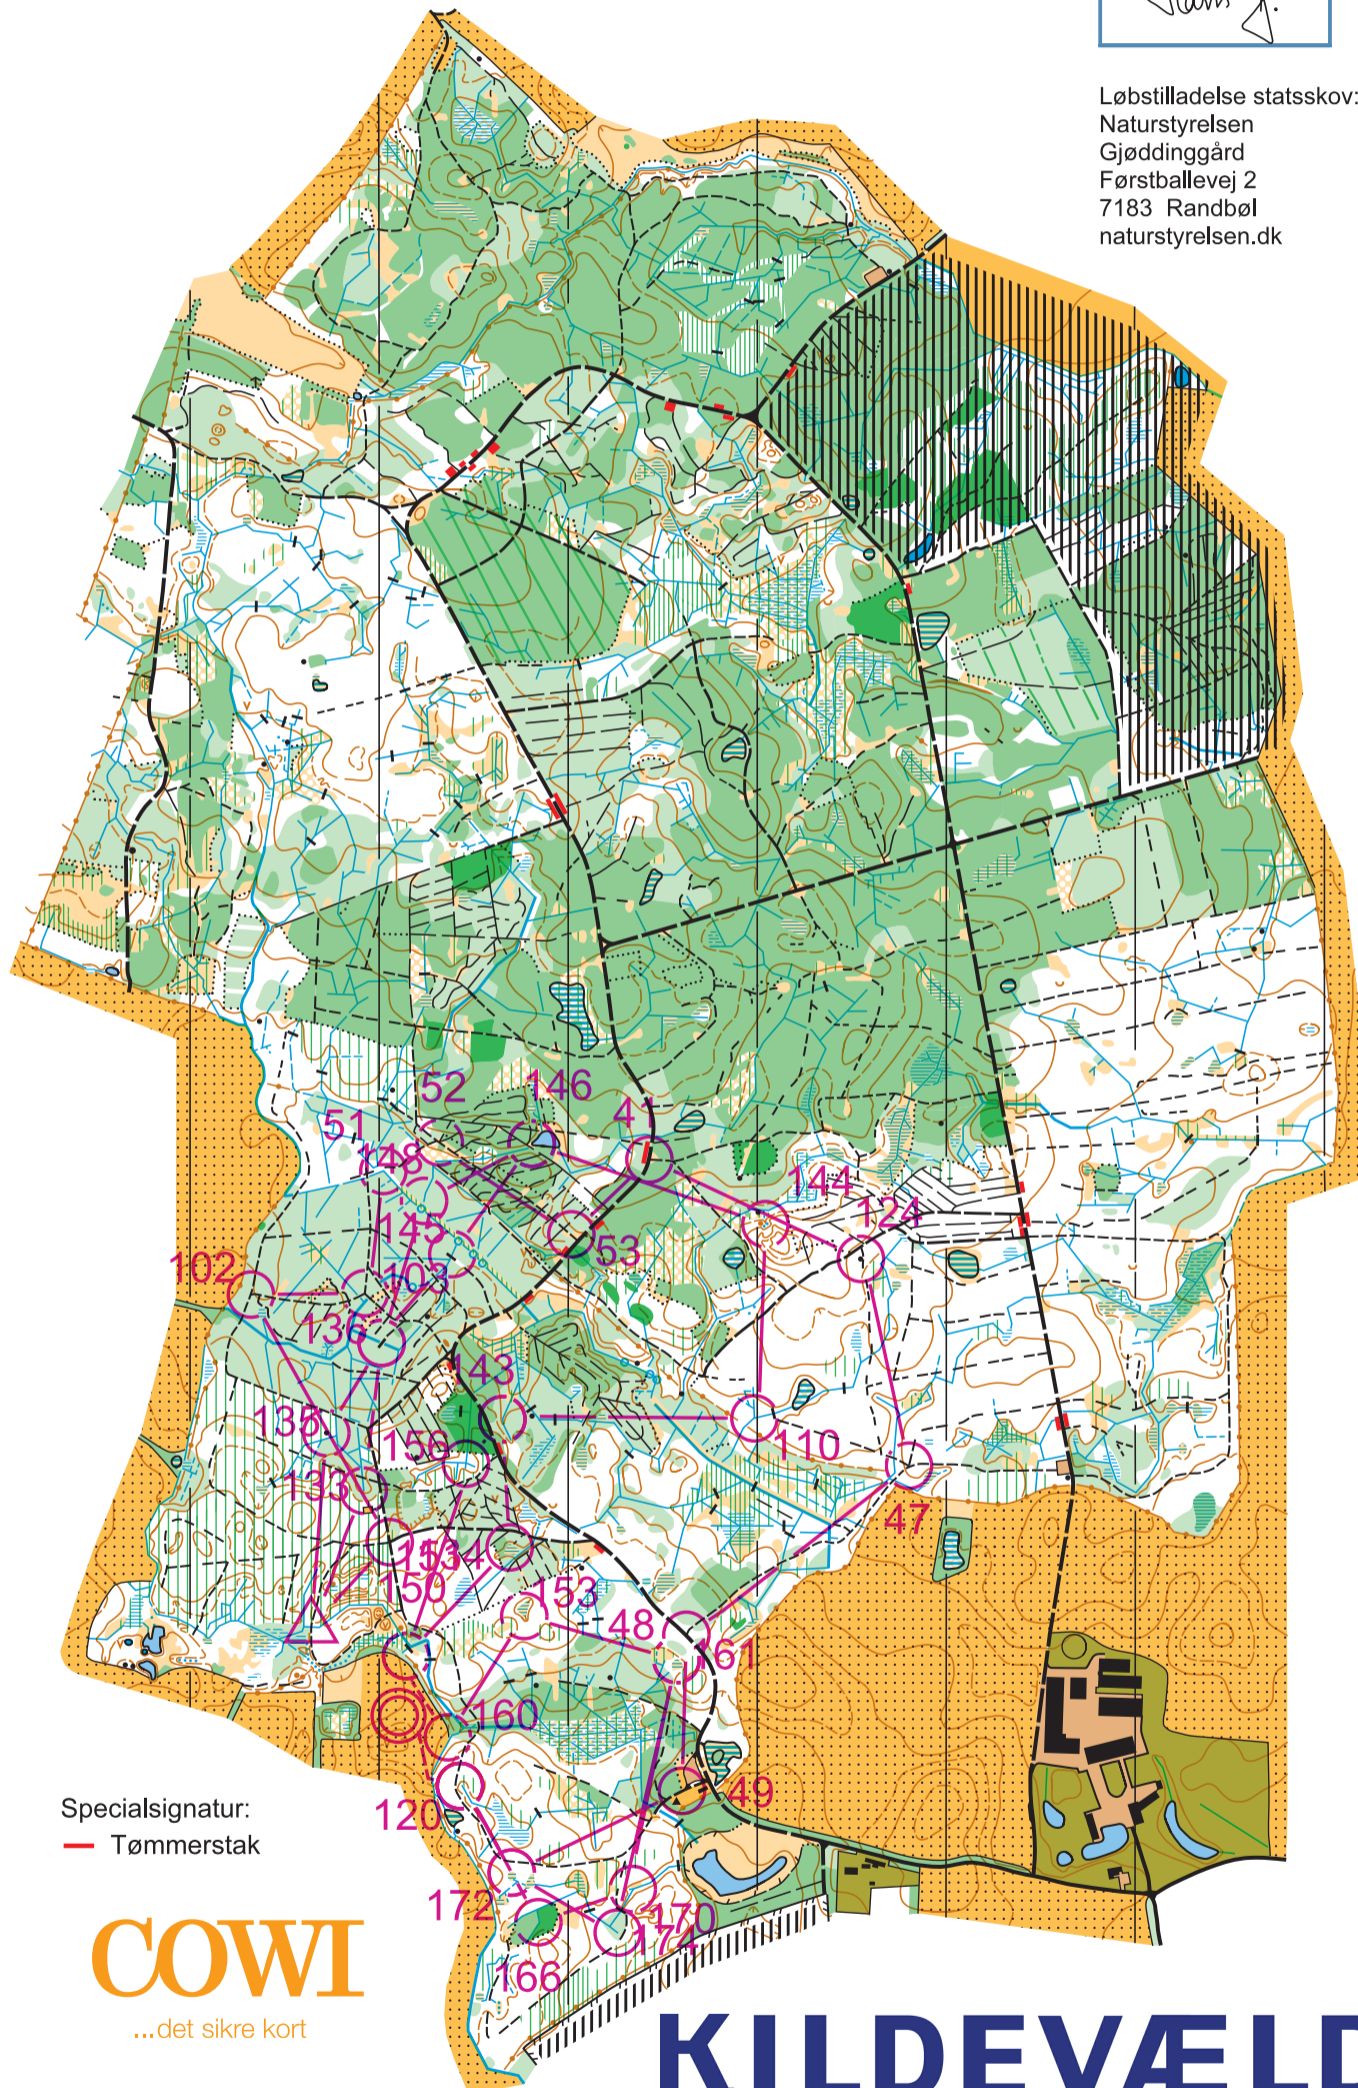

FOVSLET

1:10.000

Ækvidistance 2,5 meter

Løbstilladelse statsskov:
Naturstyrelsen
Gjøddinggård
Førstballevej 2
7183 Randbøl
naturstyrelsen.dk

Orienteringskort fremstillet af
Kolding Orienterings Klub
under Dansk Orienterings-Forbund.

Kortet fremstillet marts 2014 af
Gediminas Trimakas:

Rettelser foretaget juni-august 2014
af medlemmer af Kolding OK.

Kortkonsulent: Hans Jochumsen

© Copyright Kolding OK

Specialsignatur:
— Tømmerstak

COWI
...det sikre kort

KILDEVÆLD

Kolding
Kommune

TRE FOR
energi til livet

Alle kombinationer

DM Stafet 2014				
DHmax43				
DH-43	3,0-3,4 km			
1 151	/ / X			
2 102	/ / Y			
3 103	/ / Y			
4 51	↘ 100m			^
5 52	|| / / Y			
6 53	/ / #			∨
7 41	↓ / / Y			
8 124	▲	0,8		
9 47	/ / / Y			
10 48	/ / / Y			
11 49	#			⊥
12 172	↖ ≡			○
1 135	▲	0,8		
2 136	/ /			
3 148	100m			⊥
1 133	100m			⊥
2 136	/ /			
3 145	/ /			
4 146	⊙			○
5 144	...			○
6 110	↓ 100m 100m	Y		
7 143	100m			<
8 156	100m 100m	X		
8 134	≡			○
9 150	#			∨
○ --- 125 m ---> ○				
10 160	↙			>
11 153	≡			○
12 161	≡			○
13 170	100m 100m	Y		
14 166	↘ 100m			>
13 174	100m			∨
14 172	↖ ≡			○
15 120	∩			
○ --- 150 m ---> ○				

www.comes.net 3.0.13 Kolding Orienteringsklub
DM-Stafet-2014.doc

spar nord