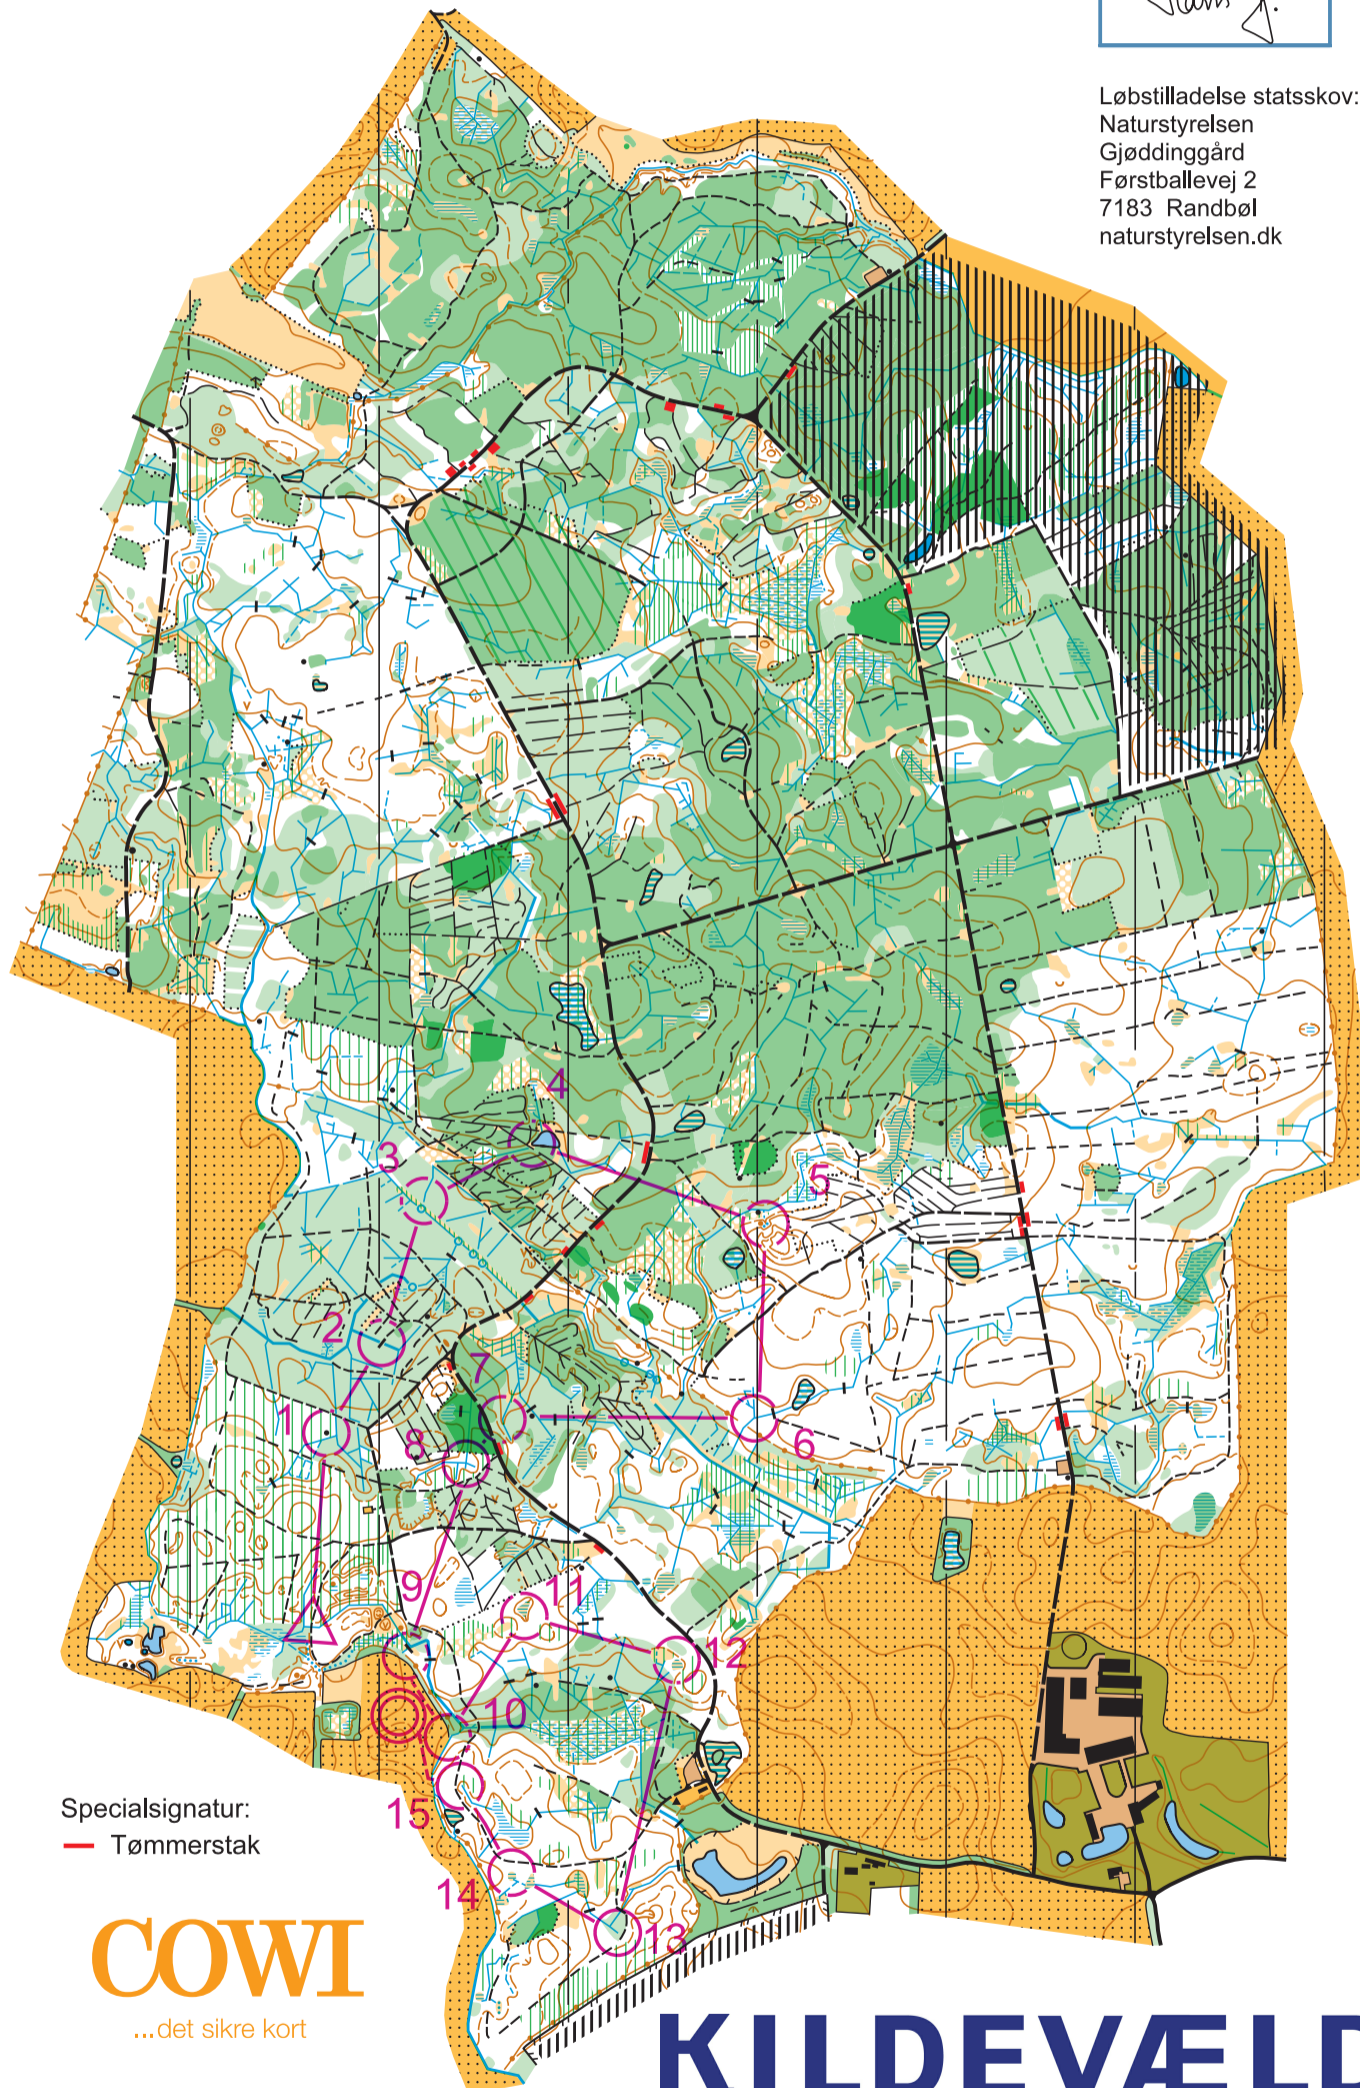

FOVSLET

1:10.000

Ækvidistance 2,5 meter

Orienteringskort fremstillet af
Kolding Orienterings Klub
under Dansk Orienterings-Forbund.

Kortet fremstillet marts 2014 af
Gediminas Trimakas:

Rettelser foretaget juni-august 2014
af medlemmer af Kolding OK.

Kortkonsulent: Hans Jochumsen

© Copyright Kolding OK

Løbstilladelse statsskov:
Naturstyrelsen
Gjøddinggård
Førstballevej 2
7183 Randbøl
naturstyrelsen.dk

Specialsignatur:
— Tømmerstak

COWI
...det sikre kort

KILDEVÆLD

Kolding
Kommune

TRE FOR
energi til livet

spar Nord

Kombination: aAAB (27)

DM Stafet 2014			
DHmax43			
DH-43	3,3 km		
1 135	▲	0,8	
2 136	↗		
3 148	⊖		↓
4 146	⊖		⊖
5 144	⋯		⊖
6 110	↓	⊖	⊖
7 143	⊖		⊖
8 156	⊖		⊖
9 150	##		⊖
○ --- 125 m ---> ○			
10 160	↙		⊖
11 153	≡		⊖
12 161	≡		⊖
13 174	⊖		⊖
14 172	↖		⊖
15 120	∩		
○ --- 150 m ---> ○			

www.condes.net 9.0.13 Kolding Orienteringsklub
DM-Stafet-2014.wcd