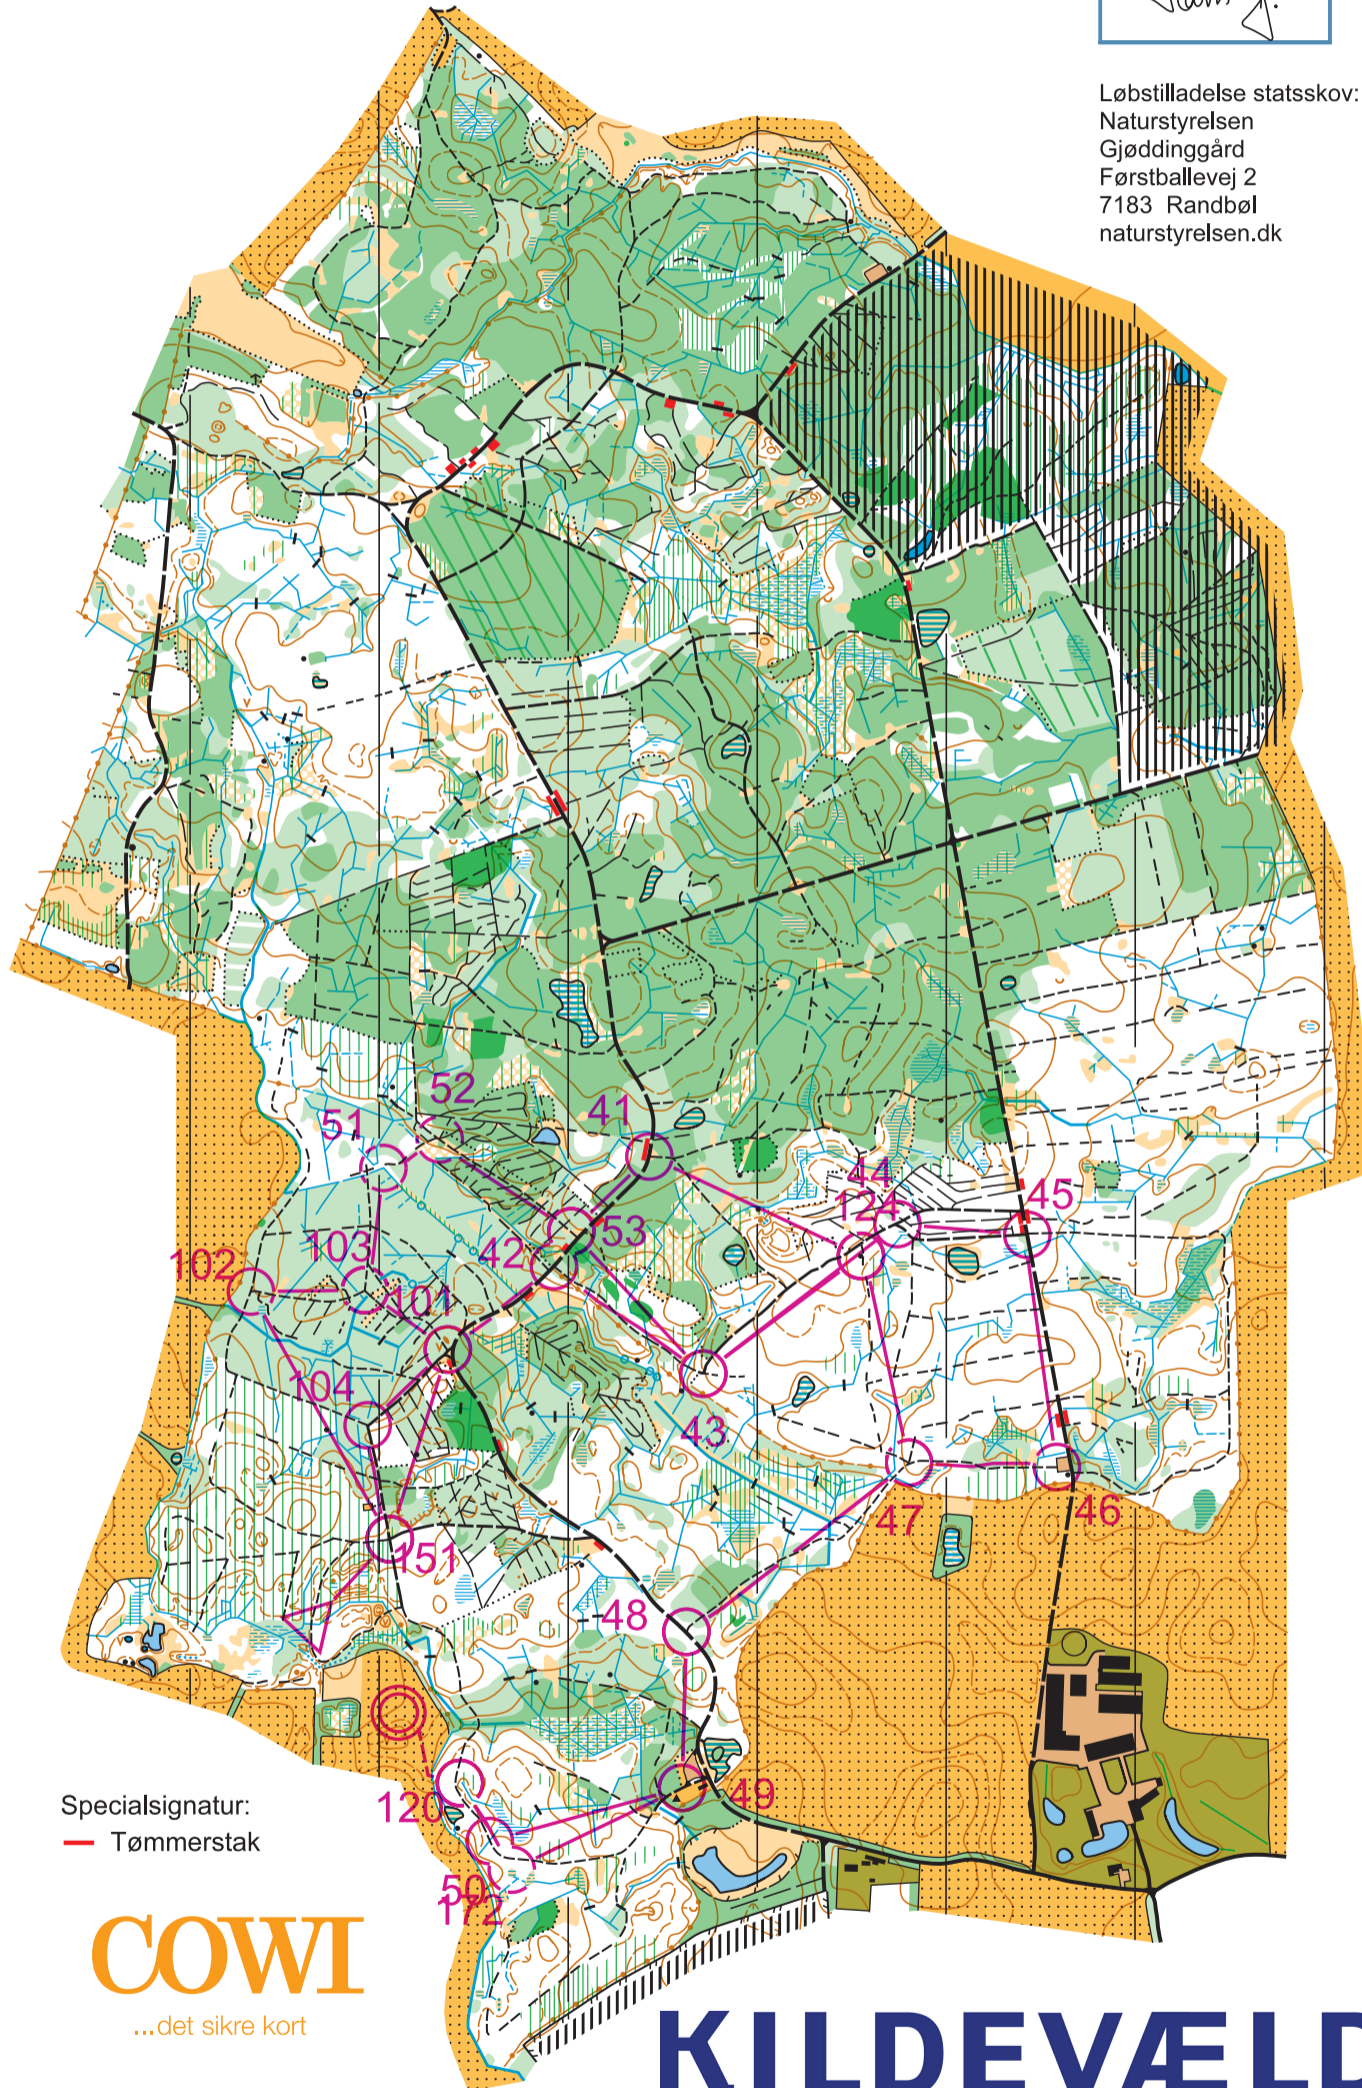

FOVSLET

1:10.000

Ækvidistance 2,5 meter

Løbstilladelse statsskov:
 Naturstyrelsen
 Gjøddinggård
 Førstballevej 2
 7183 Randbøl
 naturstyrelsen.dk

Orienteringskort fremstillet af
 Kolding Orienterings Klub
 under Dansk Orienterings-Forbund.

Kortet fremstillet marts 2014 af
 Gediminas Trimakas:

Rettelser foretaget juni-august 2014
 af medlemmer af Kolding OK.

Kortkonsulent: Hans Jochumsen

© Copyright Kolding OK

Specialsignatur:
 — Tømmerstak

COWI
 ...det sikre kort

KILDEVÆLD

Kolding
 Kommune

TRE FOR
 energi til livet

spar Nord

Alle kombinationer

DM Stafet 2014				
D/H-12				
DH-12		2,8-3,0 km		
1	151	/	/	X
2	104	/	/	Y
3	101	/	/	Y
4	42	↗	/	Y
5	43			<
6	44	↑↓	/	Y
7	45	/	/	X
8	46	▨		
9	47	/	/	Y
10	48	/	/	Y
11	49	⊗		└
12	50	/	100%	X
2	101	/	/	Y
2	102	/	/	Y
3	103	/	/	Y
4	51	↘	100%	∧
5	52	↑↓	/	Y
6	53	/	⊗	Y
7	41	↓	/	Y
7	43	/		<
8	124	▲	0,8	
9	47	/	/	Y
10	48	/	/	Y
11	49	⊗		└
12	172	↖	≡	○
13	120	∩		