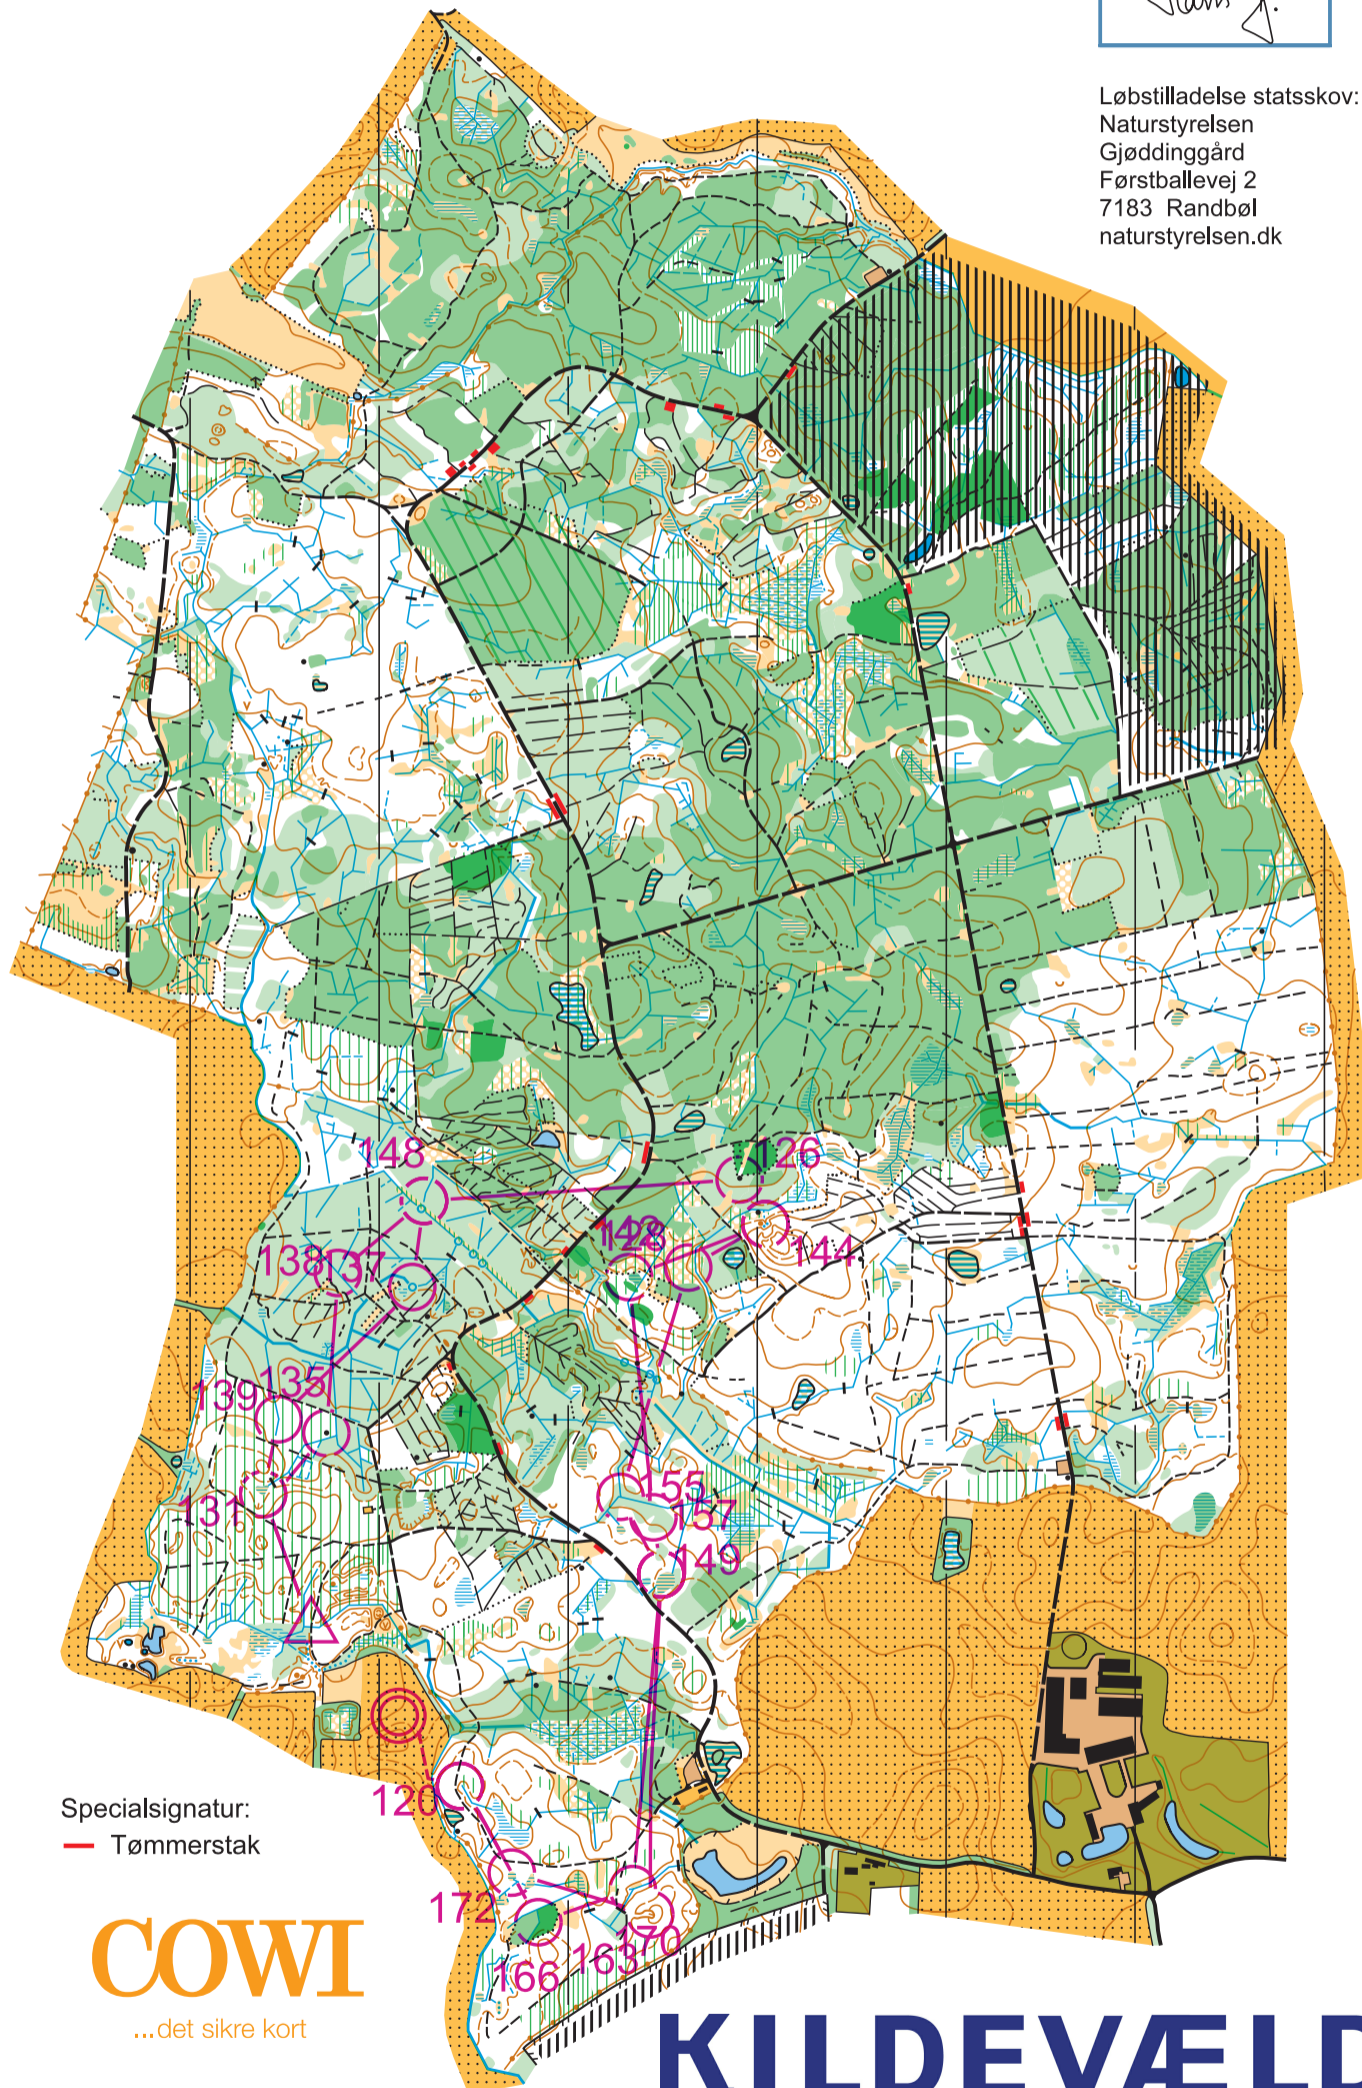

FOVSLET

1:10.000

Ækvidistance 2,5 meter

Løbstilladelse statsskov:
 Naturstyrelsen
 Gjøddinggård
 Førstballevej 2
 7183 Randbøl
 naturstyrelsen.dk

Orienteringskort fremstillet af
 Kolding Orienterings Klub
 under Dansk Orienterings-Forbund.

Kortet fremstillet marts 2014 af
 Gediminas Trimakas:

Rettelser foretaget juni-august 2014
 af medlemmer af Kolding OK.

Kortkonsulent: Hans Jochumsen

© Copyright Kolding OK

Specialsignatur:
 — Tømmerstak

COWI
 ...det sikre kort

KILDEVÆLD

Kolding
 Kommune

TRE FOR
 energi til livet

spar nord

Alle kombinationer

DM Stafet 2014				
H75				
B2B	2,6 km			
1 131				⊙
2 135	▲		0,8	
3 138	↘			Y
1 131				⊙
2 139				Y
3 137	⊙			
4 148				⊥
5 126	▲		1,0	⊙
6 144	...			⊙
7 128	∩	∪		
8 155			Y	
7 142				⊙
8 157				⊥
9 149				⊙
10 170			Y	
11 166	↘			Y
10 163	∩			
11 172	↘			⊙
12 120	∩			