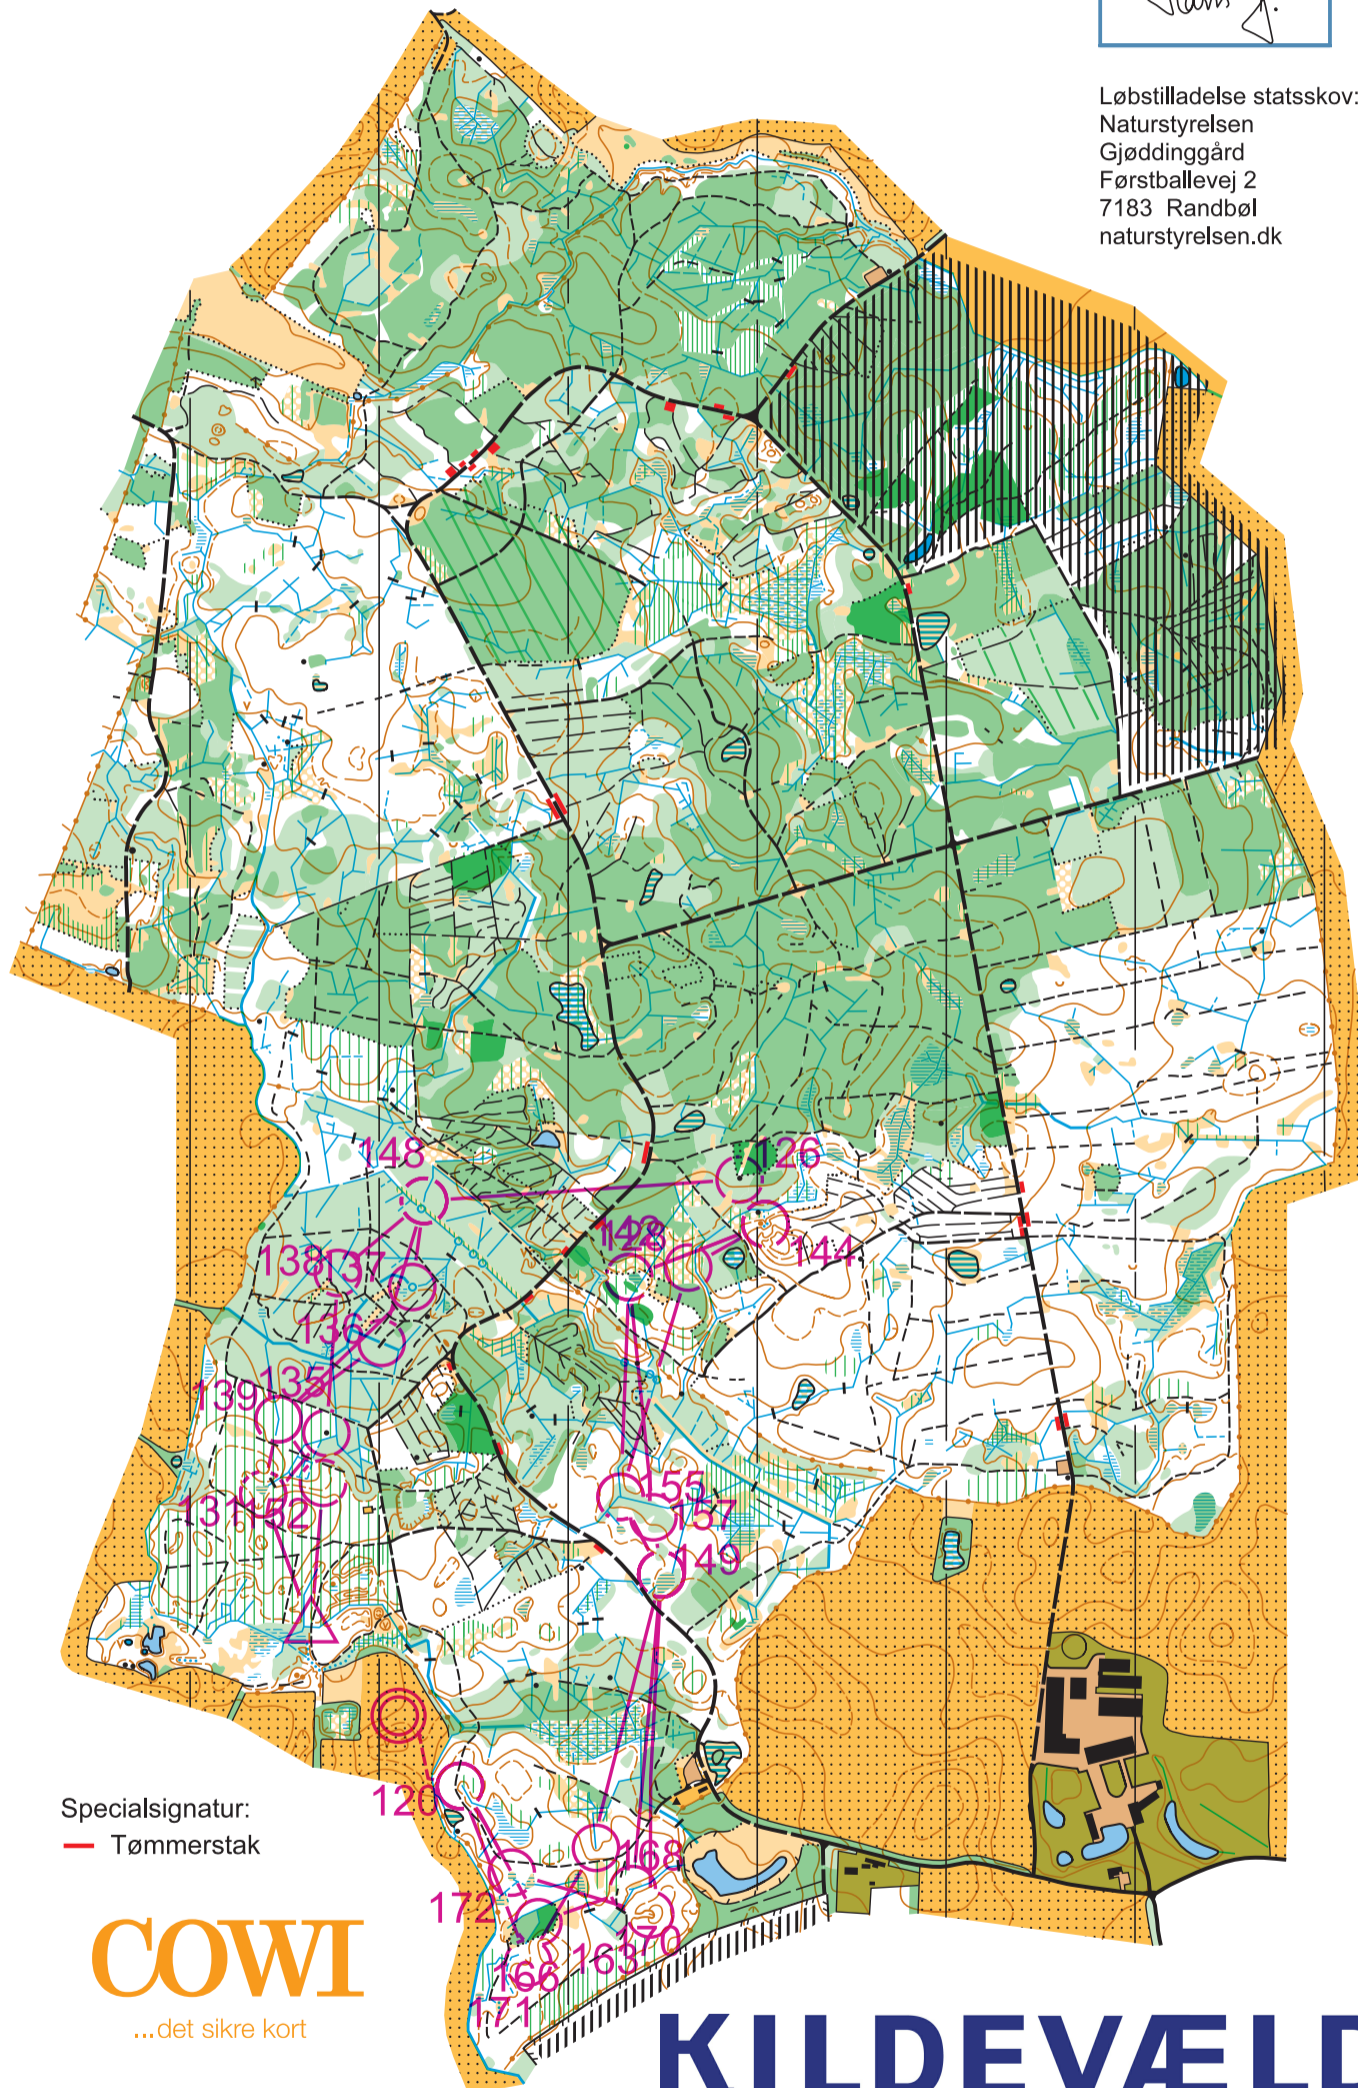

FOVSLET

1:10.000

Ækvidistance 2,5 meter

Løbstilladelse statsskov:
 Naturstyrelsen
 Gjøddinggård
 Førstballevej 2
 7183 Randbøl
 naturstyrelsen.dk

Orienteringskort fremstillet af
 Kolding Orienterings Klub
 under Dansk Orienterings-Forbund.

Kortet fremstillet marts 2014 af
 Gediminas Trimakas:

Rettelser foretaget juni-august 2014
 af medlemmer af Kolding OK.

Kortkonsulent: Hans Jochumsen

© Copyright Kolding OK

Alle kombinationer

DM Stafet 2014				
D60, H/D185				
	B2	2,6-2,7 km		
1	131	≡		⊙
2	135	▲	0,8	
3	138	↘	≡	Y
1	131	≡		⊙
2	139	≡		➤
3	137	⊙		
1	152	∩	∩	
2	139	≡		➤
3	136	↘		
4	148	≡		⊥
5	126	▲	1,0	⊙
6	144	⋯		⊙
7	128	∩	∩	
8	155	≡	Y	
7	142	≡		⊙
8	157	≡		⊙
7	142	≡		⊙
8	155	≡	Y	
9	149	≡		⊙
10	170	≡	Y	
11	166	↘		➤
10	163	∩		
11	172	↗		⊙
10	168	≡		⊥
11	171	∩	∩	
12	120	∩		