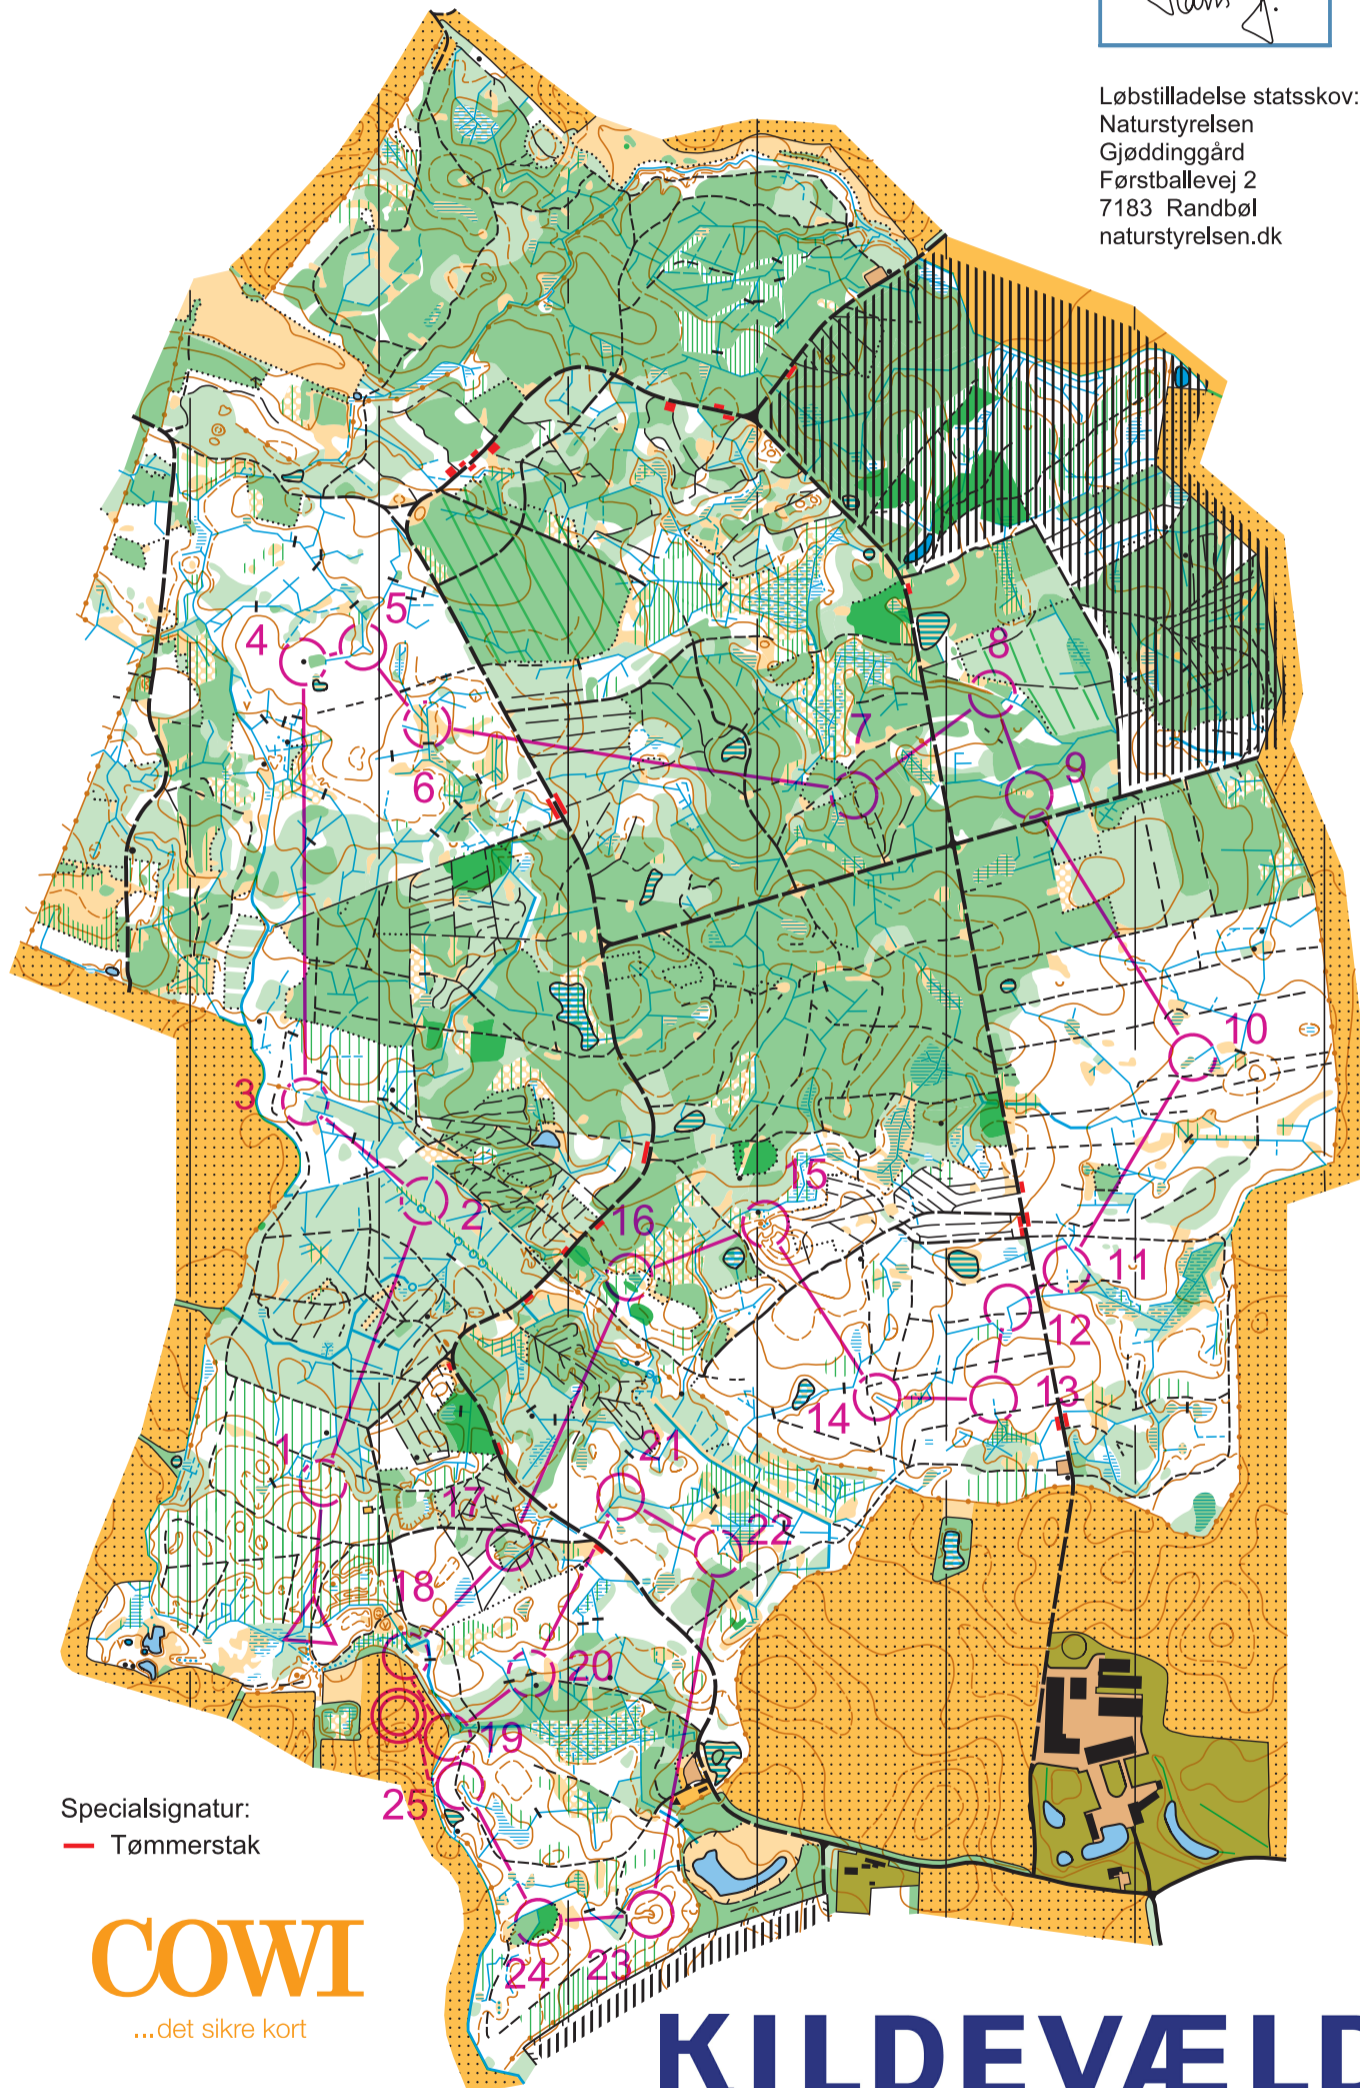

FOVSLET

1:10.000

Ækvidistance 2,5 meter

Løbstilladelse statsskov:
Naturstyrelsen
Gjøddinggård
Førstballevej 2
7183 Randbøl
naturstyrelsen.dk

Orienteringskort fremstillet af
Kolding Orienterings Klub
under Dansk Orienterings-Forbund.

Kortet fremstillet marts 2014 af
Gediminas Trimakas:

Rettelser foretaget juni-august 2014
af medlemmer af Kolding OK.

Kortkonsulent: Hans Jochumsen

© Copyright Kolding OK

Specialsignatur:
— Tømmerstak

COWI
...det sikre kort

KILDEVÆLD

Kolding
Kommune

TRE FOR
energi til livet

spar nord

Kombination: BCBC (70)

DM Stafet 2014				
H40, H45				
	A6	6,3 km		
▷				
1	152	∩	—	
2	148	∩		⊥
3	106	∩		↙
4	180	▲	0,9	○
5	179	∩	∩	Y
6	183	∥	∩	Y
7	190	∩		⊥
8	185	∩		⊥
9	187	⊙		⊙
10	108	≡		⊙
11	116	∩		⊥
12	111	∥	∩	<
13	112	∩		⊥
14	130	∩		⊥
15	144	⋯		⊙
16	142	≡		⊙
17	134	≡		⊙
18	150	≡		↙
○ --- 125 m ---> ○				
19	160	↙		>
20	164	→	∩	
21	155	∩	∩	Y
22	158	←	∩	↙
23	163	∩		
24	166	↘	∩	>
25	120	∩		
○ --- 150 m ---> ○				

www.condes.net 9.0.13 Kolding Orienteringsklub
DM-Stafet-2014.wcd