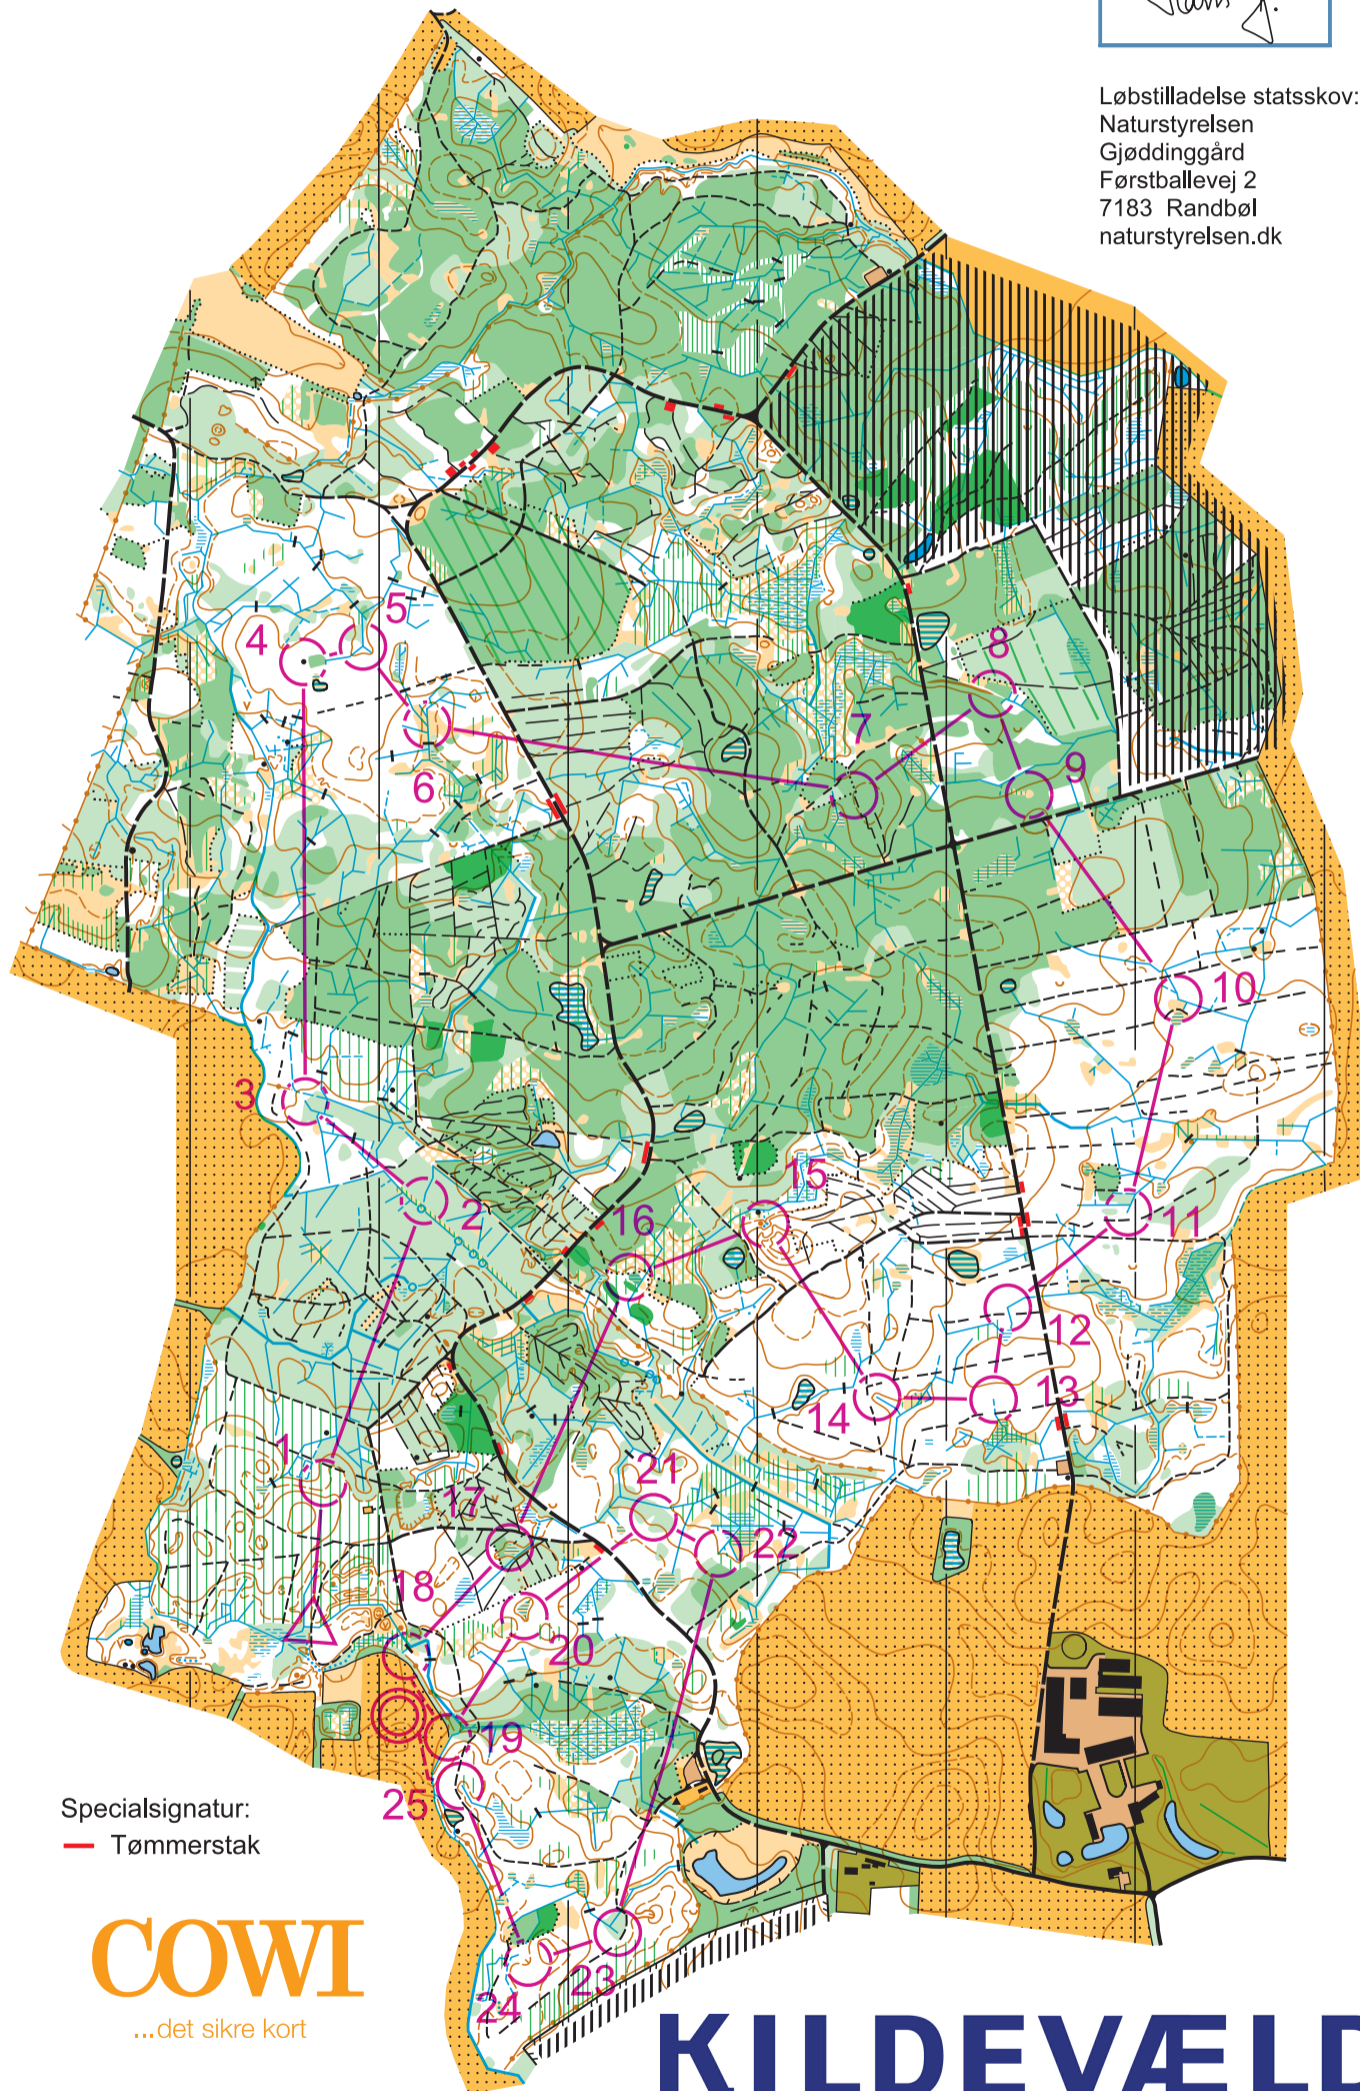

FOVSLET

1:10.000

Ækvidistance 2,5 meter

Løbstilladelse statsskov:
Naturstyrelsen
Gjøddinggård
Førstballevej 2
7183 Randbøl
naturstyrelsen.dk

Orienteringskort fremstillet af
Kolding Orienterings Klub
under Dansk Orienterings-Forbund.

Kortet fremstillet marts 2014 af
Gediminas Trimakas:

Rettelser foretaget juni-august 2014
af medlemmer af Kolding OK.

Kortkonsulent: Hans Jochumsen

© Copyright Kolding OK

Specialsignatur:
— Tømmerstak

COWI
...det sikre kort

KILDEVÆLD

Kolding
Kommune

TRE FOR
energi til livet

spar nord

Kombination: BABA (10)

DM Stafet 2014			
H40, H45			
	A6	6,3 km	
▷			
1	152	∩ —	
2	148	∩	⊥
3	106	∩	↙
4	180	▲ 0,9	○
5	179	∩ ∩	Y
6	183	∩ ∩	Y
7	190	∩	⊥ ☐
8	185	∩	⊥
9	187	⊙	⊙
10	114	∩	⊥
11	118	∩	↘
12	111	∩	∠
13	112	∩	⊥
14	130	∩	⊥
15	144	⋯	⊙
16	142	≡	⊙
17	134	≡	⊙
18	150	≡	↙
○ --- 125 m ---> ○			
19	160	∩	▷
20	153	≡	⊙
21	157	≡	⊥
22	158	← ∩	↘
23	174	∩	↘
24	171	∩ —	
25	120	∩	⊙
○ --- 150 m ---> ○			

www.condes.net 9.0.13 Kolding Orienteringsklub
DM-Stafet-2014.wcd