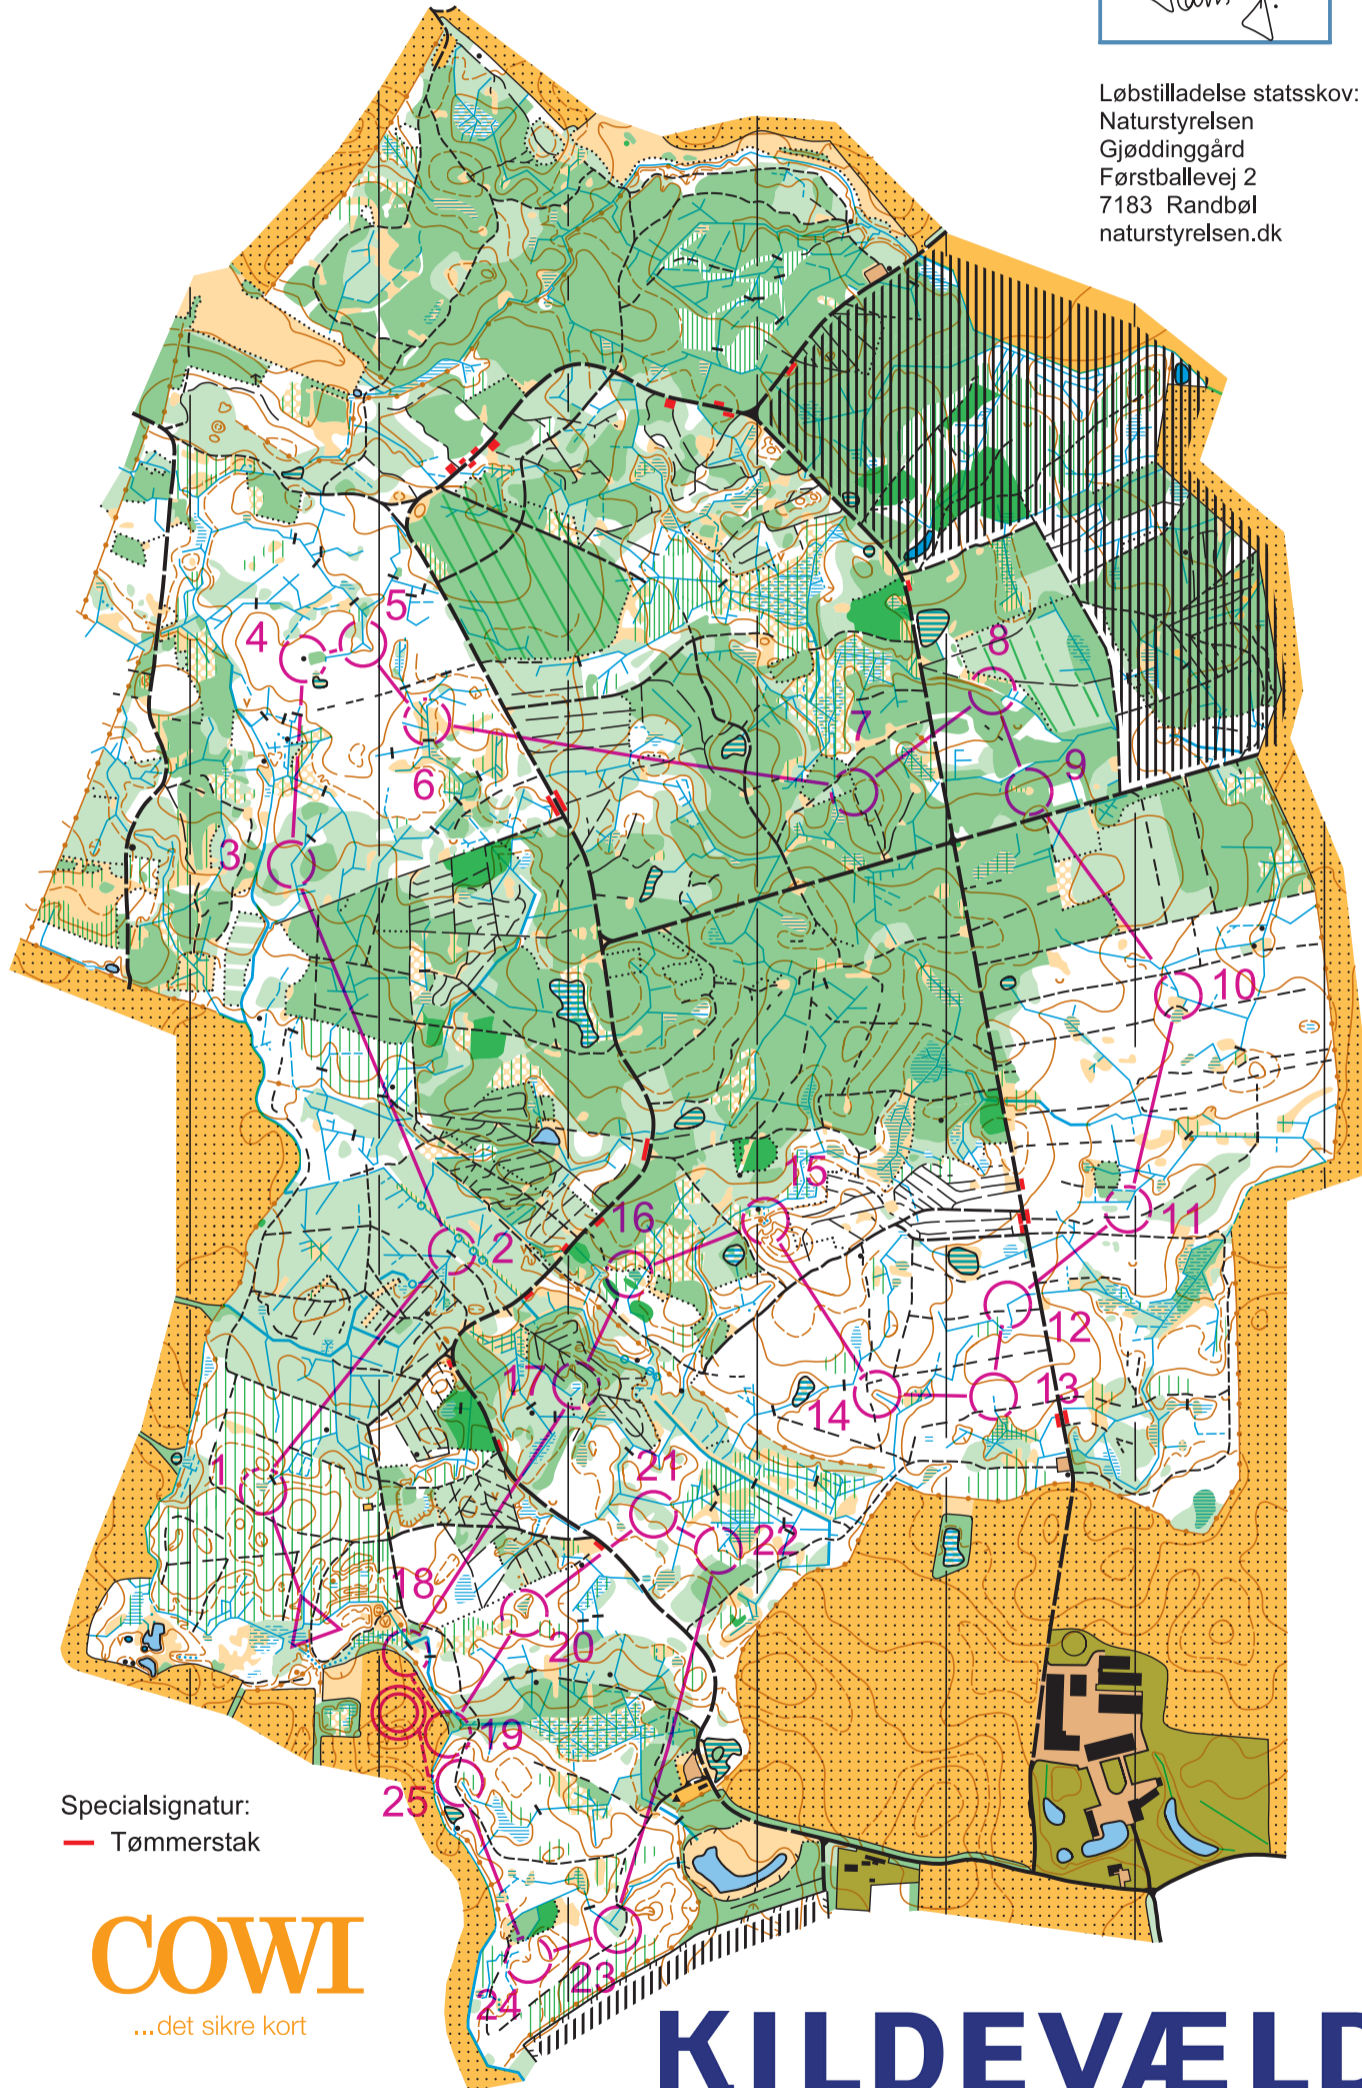

FOVSLET

1:10.000

Ækvidistance 2,5 meter

Løbstilladelse statsskov:
Naturstyrelsen
Gjøddinggård
Førstballevej 2
7183 Randbøl
naturstyrelsen.dk

Orienteringskort fremstillet af
Kolding Orienterings Klub
under Dansk Orienterings-Forbund.

Kortet fremstillet marts 2014 af
Gediminas Trimakas:

Rettelser foretaget juni-august 2014
af medlemmer af Kolding OK.

Kortkonsulent: Hans Jochumsen

© Copyright Kolding OK

Specialsignatur:
— Tømmerstak

COWI
...det sikre kort

KILDEVÆLD

Kolding
Kommune

TRE FOR
energi til livet

spar nord

Kombination: CAGA (20)

DM Stafet 2014			
H40, H45			
	A6	6,4 km	
▷			
1	131	≡	⊙
2	145	∕	
3	192	≡	<
4	180	▲	0,9 ⊙
5	179	≡	Y
6	183	∕	Y
7	190	∕	T ⊙
8	185	∧	—
9	187	⊙	⊙
10	114	≡	∕
11	118	≡	∕
12	111	∕	<
13	112	≡	T
14	130	≡	T
15	144	⋯	⊙
16	142	≡	⊙
17	141	≡	
18	150	≡	∕
⊙ --- 125 m ---> ⊙			
19	160	∕	>
20	153	≡	⊙
21	157	≡	∕
22	158	←	∕
23	174	≡	∕
24	171	∪	
25	120	∪	
⊙ --- 150 m ---> ⊙			

www.condes.net 9.0.13 Kolding Orienteringsklub
DM-Stafet-2014.wcd