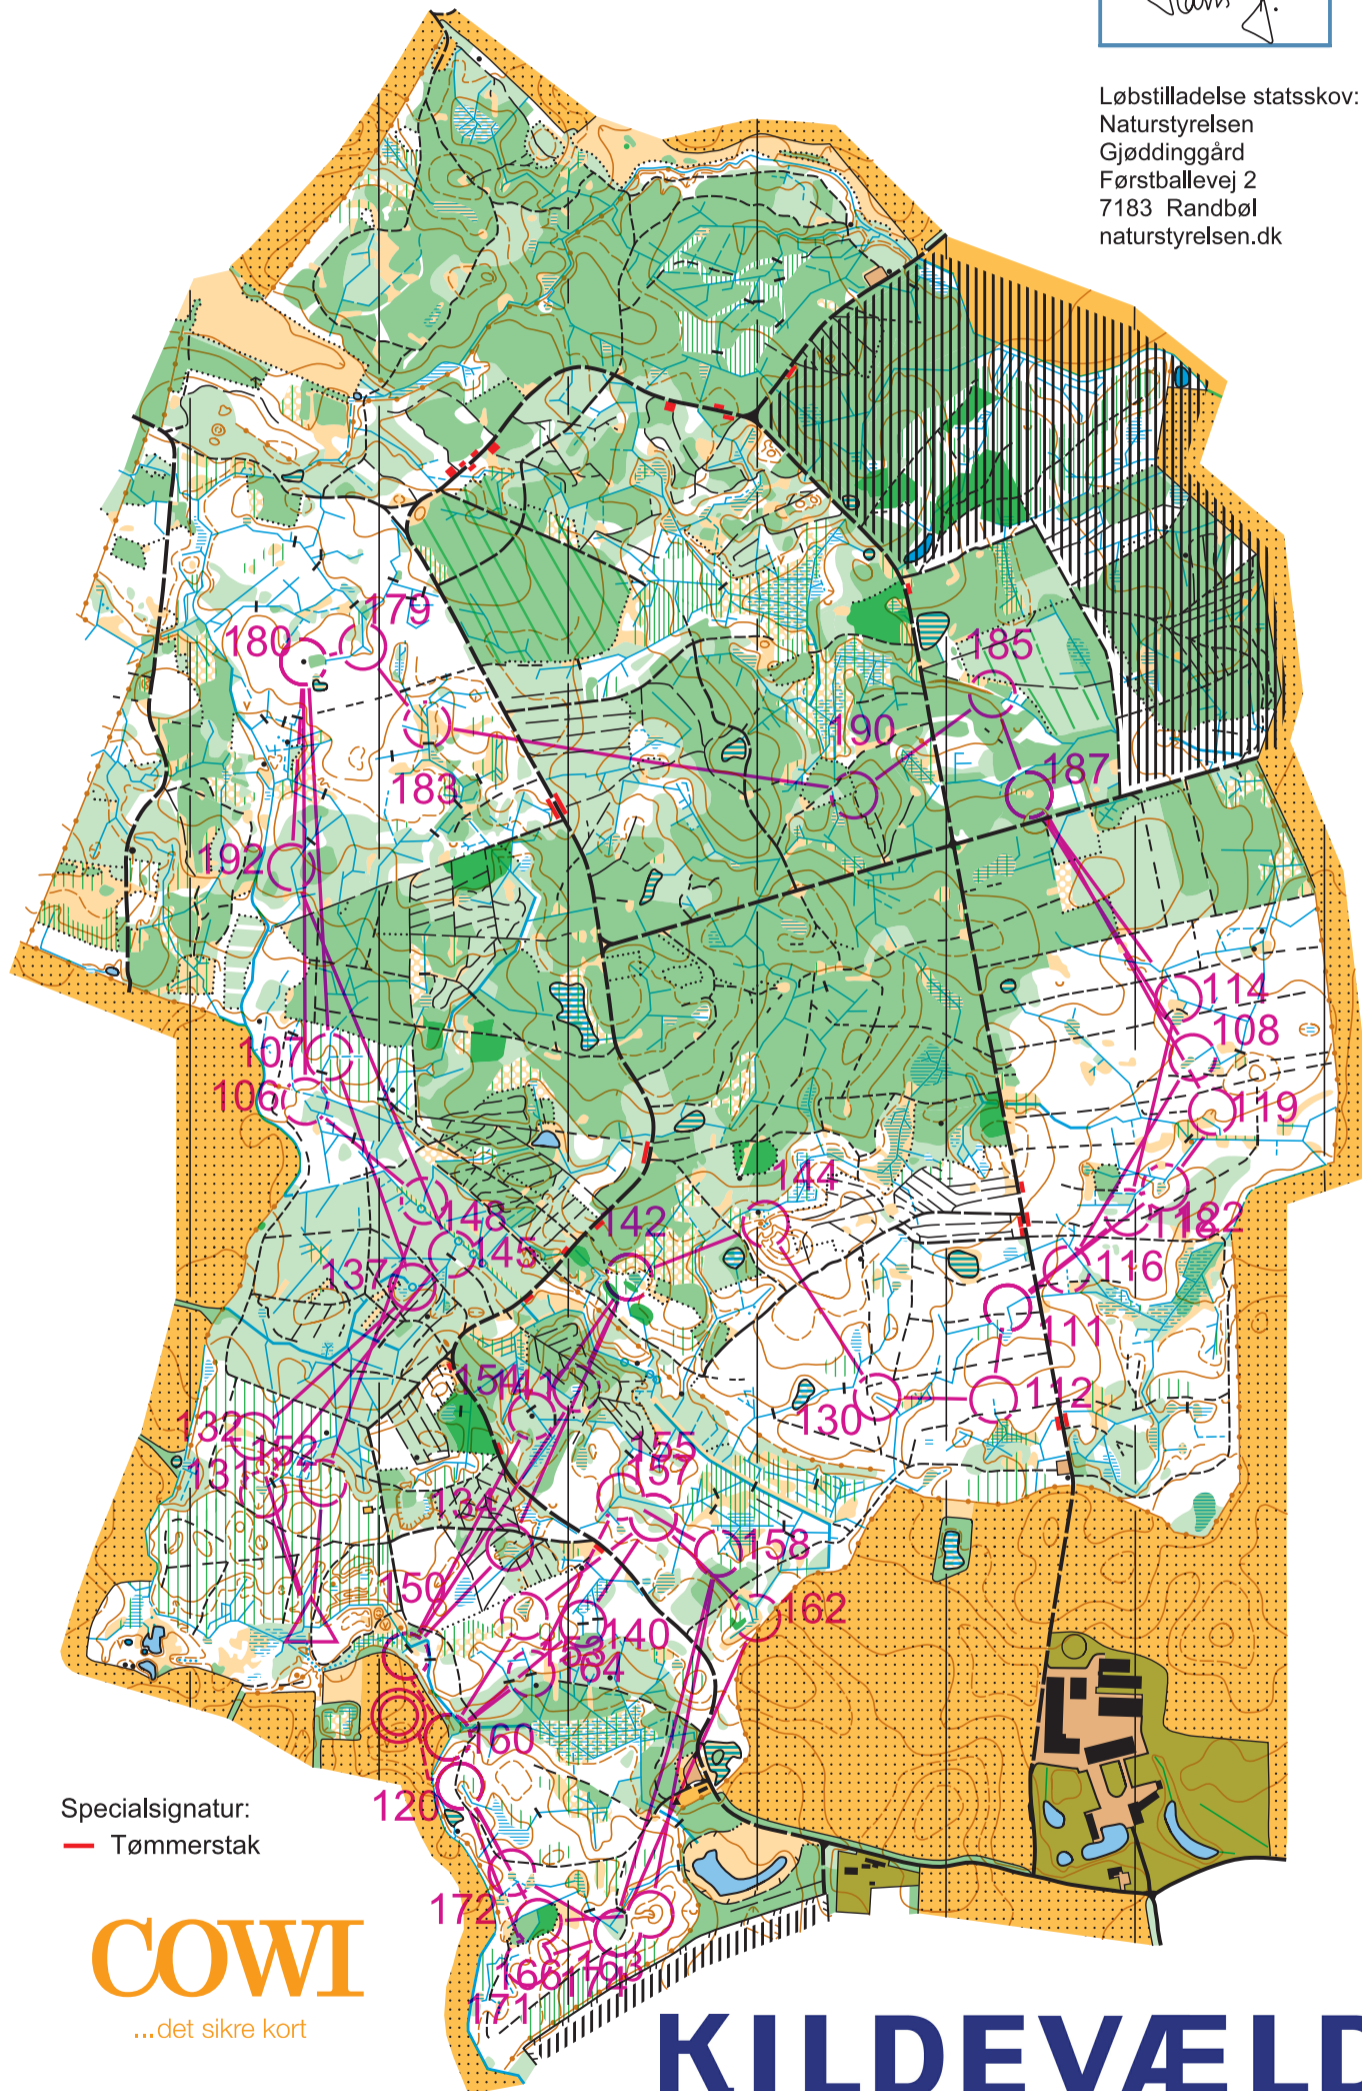

FOVSLET

1:10.000

Ækvidistance 2,5 meter

Løbstilladelse statsskov:
Naturstyrelsen
Gjøddinggård
Førstballevej 2
7183 Randbøl
naturstyrelsen.dk

Orienteringskort fremstillet af
Kolding Orienterings Klub
under Dansk Orienterings-Forbund.

Kortet fremstillet marts 2014 af
Gediminas Trimakas:

Rettelser foretaget juni-august 2014
af medlemmer af Kolding OK.

Kortkonsulent: Hans Jochumsen

© Copyright Kolding OK

Specialsignatur:
— Tømmerstak

COWI
...det sikre kort

KILDEVÆLD

Kolding
Kommune

TRE FOR
energi til livet

Alle kombinationer

DM Stafet 2014			
H40, H45			
	A6	6,3-6,4 km	
1	132	⊙	⊙
2	137	⊙	
3	107	⊙	⊙
1	152	⊙	⊙
2	148	⊙	⊙
3	106	⊙	⊙
1	131	⊙	⊙
2	145	⊙	
3	192	⊙	⊙
4	180	⊙	0,9 ⊙
5	179	⊙	⊙
6	183	⊙	⊙
7	190	⊙	⊙
8	185	⊙	⊙
9	187	⊙	⊙
10	114	⊙	⊙
11	118	⊙	⊙
10	119	⊙	⊙
11	122	⊙	⊙
10	108	⊙	⊙
11	116	⊙	⊙
12	111	⊙	⊙
13	112	⊙	⊙
14	130	⊙	⊙
15	144	⊙	⊙
16	142	⊙	⊙
17	154	⊙	0,8 ⊙
17	134	⊙	⊙
17	141	⊙	⊙
18	150	⊙	⊙
⊙ --- 125 m --- ⊙			
19	160	⊙	⊙
20	153	⊙	⊙
21	157	⊙	⊙
22	158	⊙	⊙
23	174	⊙	⊙
24	171	⊙	⊙
20	140	⊙	⊙
21	157	⊙	⊙
22	162	⊙	⊙