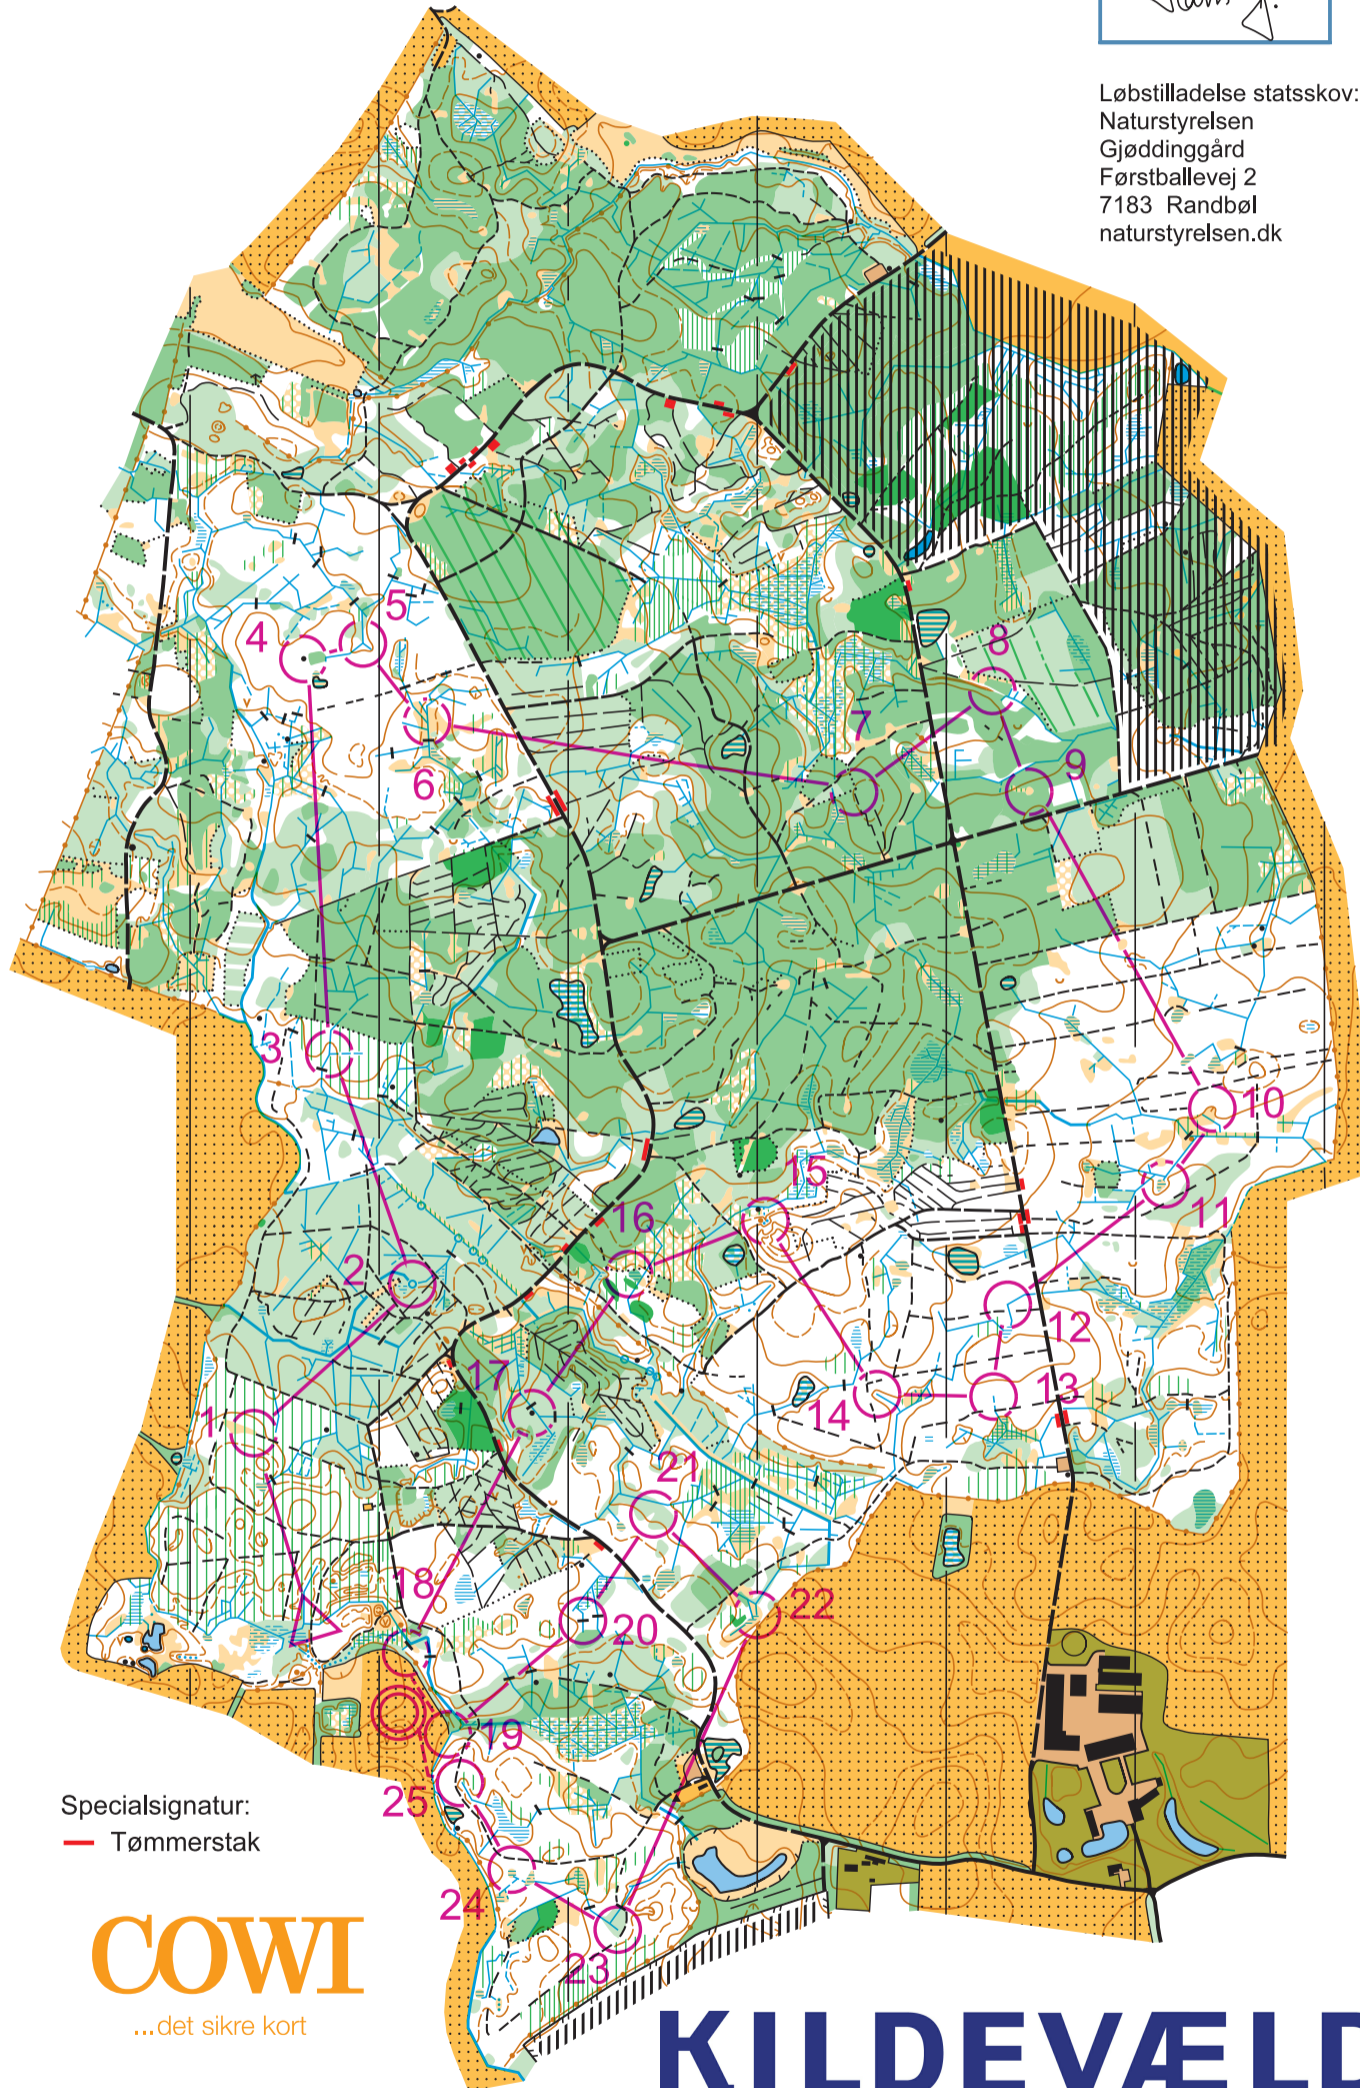

FOVSLET

1:10.000

Ækvidistance 2,5 meter

Løbstilladelse statsskov:
Naturstyrelsen
Gjøddinggård
Førstballevej 2
7183 Randbøl
naturstyrelsen.dk

Orienteringskort fremstillet af
Kolding Orienterings Klub
under Dansk Orienterings-Forbund.

Kortet fremstillet marts 2014 af
Gediminas Trimakas:

Rettelser foretaget juni-august 2014
af medlemmer af Kolding OK.

Kortkonsulent: Hans Jochumsen

© Copyright Kolding OK

Specialsignatur:
— Tømmerstak

COWI
...det sikre kort

KILDEVÆLD

Kolding
Kommune

TRE FOR
energi til livet

spar nord

Kombination: ABAB (30)

DM Stafet 2014			
H40, H45			
	A6	6,4 km	
▷			
1	132	⊙	⊙
2	137	⊙	
3	107	⊙	⊙
4	180	▲	0,9 ⊙
5	179	⊙	⊙
6	183	⊙	⊙
7	190	⊙	⊙
8	185	⊙	⊙
9	187	⊙	⊙
10	119	⊙	⊙
11	122	⊙	⊙
12	111	⊙	⊙
13	112	⊙	⊙
14	130	⊙	⊙
15	144	⊙	⊙
16	142	⊙	⊙
17	154	▲	0,8 ⊙
18	150	⊙	⊙
⊙ --- 125 m --- >			
19	160	⊙	⊙
20	140	⊙	⊙
21	157	⊙	⊙
22	162	⊙	⊙
23	174	⊙	⊙
24	172	⊙	⊙
25	120	⊙	⊙
⊙ --- 150 m --- >			

www.condes.net 9.0.13 Kolding Orienteringsklub
DM-Stafet-2014.wcd