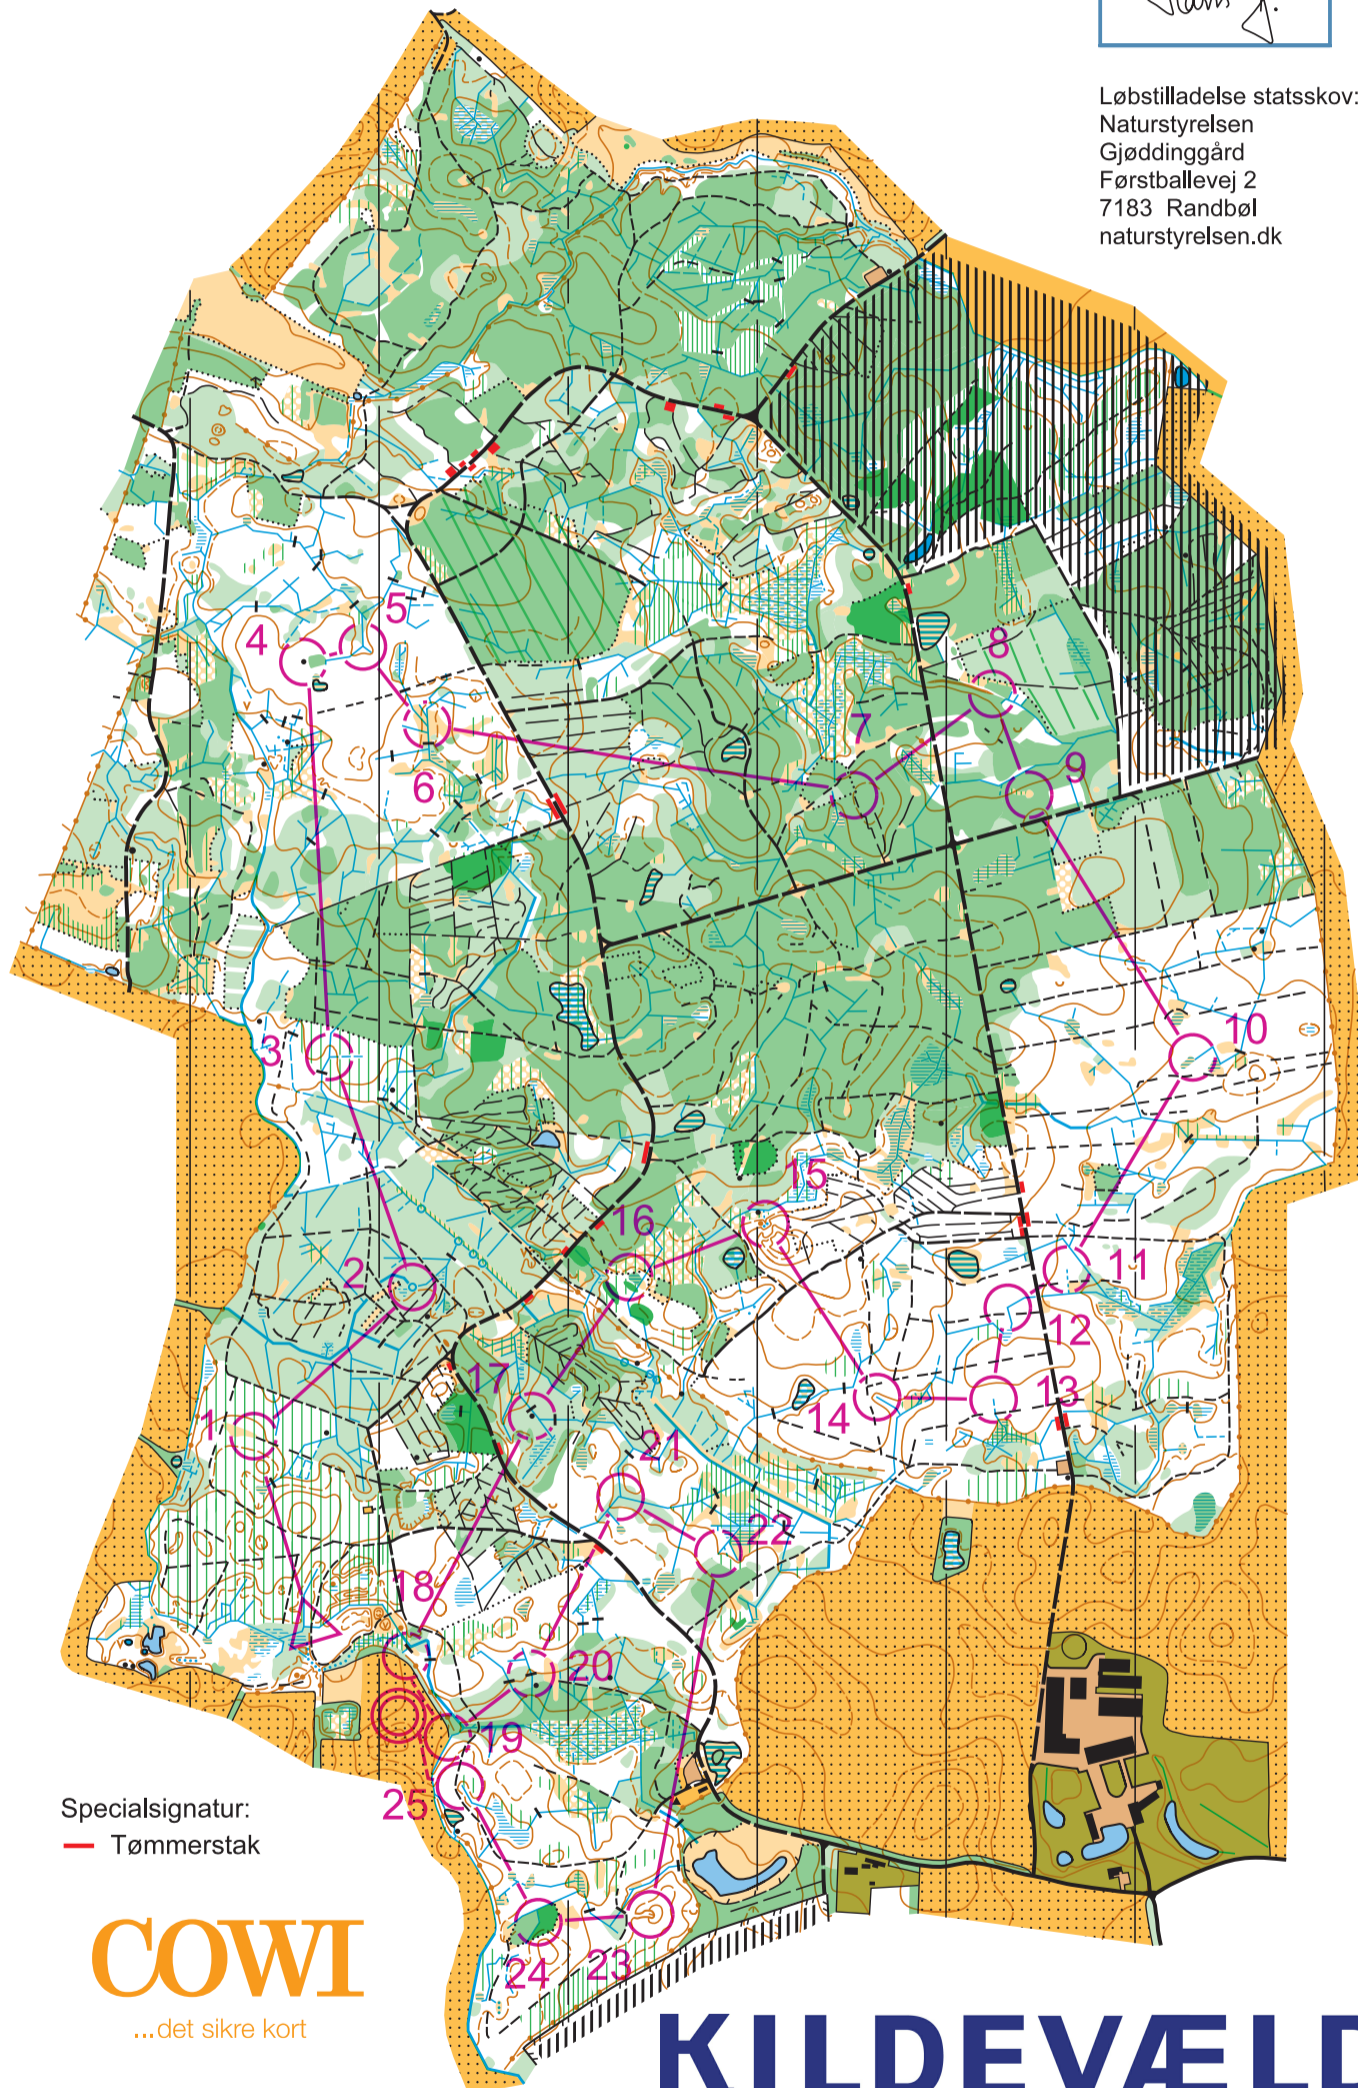

FOVSLET

1:10.000

Ækvidistance 2,5 meter

Løbstilladelse statsskov:
Naturstyrelsen
Gjøddinggård
Førstballevej 2
7183 Randbøl
naturstyrelsen.dk

Orienteringskort fremstillet af
Kolding Orienterings Klub
under Dansk Orienterings-Forbund.

Kortet fremstillet marts 2014 af
Gediminas Trimakas:

Rettelser foretaget juni-august 2014
af medlemmer af Kolding OK.

Kortkonsulent: Hans Jochumsen

© Copyright Kolding OK

Specialsignatur:
— Tømmerstak

COWI
...det sikre kort

KILDEVÆLD