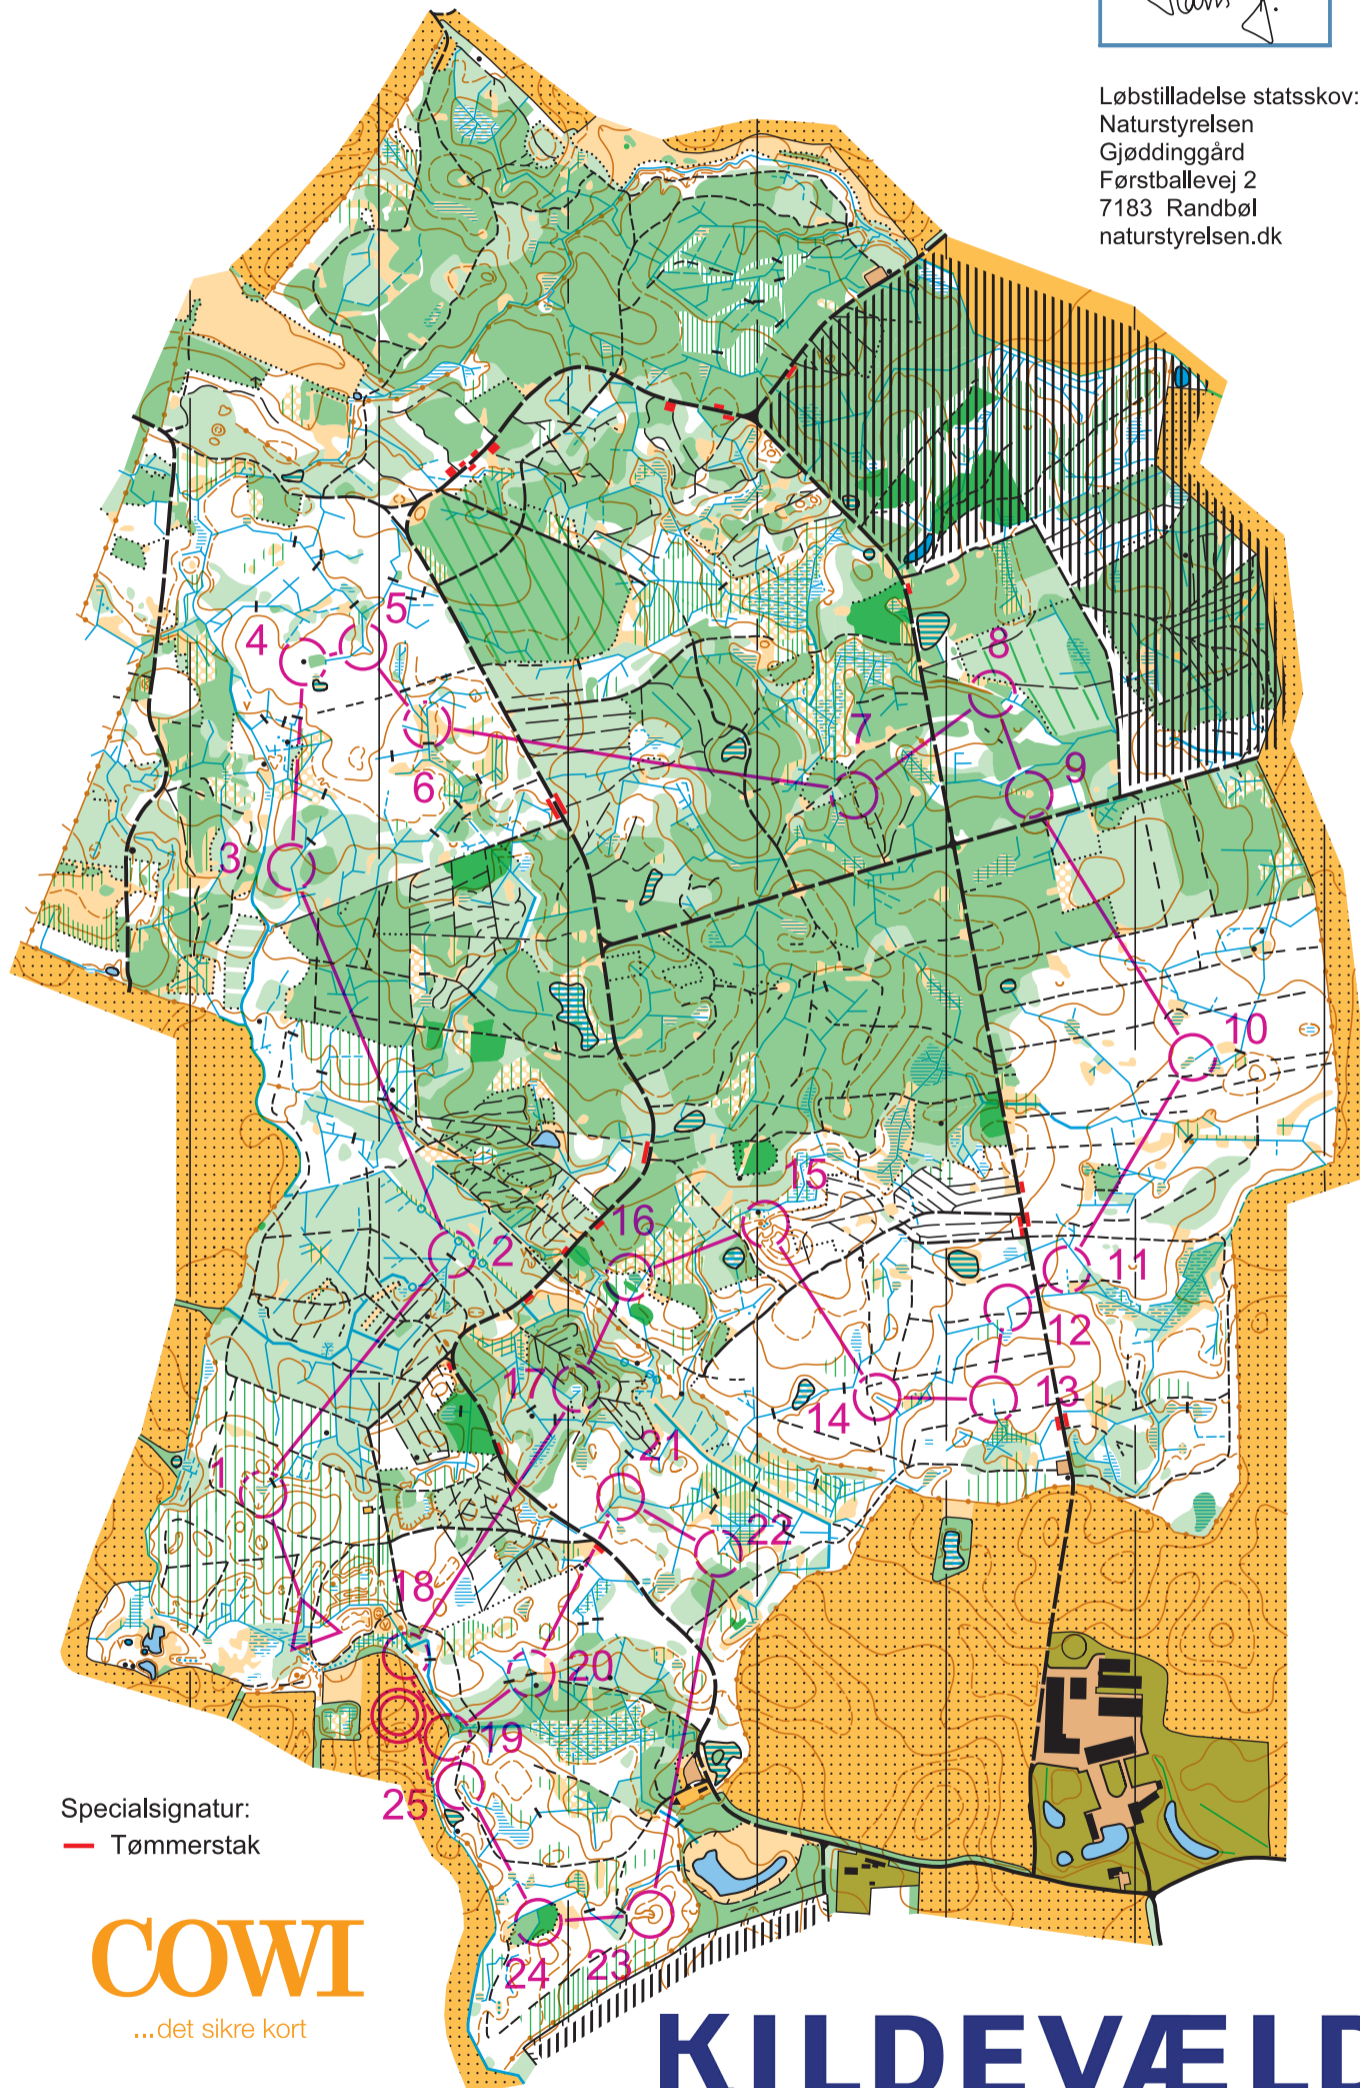

FOVSLET

1:10.000

Ækvidistance 2,5 meter

Løbstilladelse statsskov:
Naturstyrelsen
Gjøddinggård
Førstballevej 2
7183 Randbøl
naturstyrelsen.dk

Orienteringskort fremstillet af
Kolding Orienterings Klub
under Dansk Orienterings-Forbund.

Kortet fremstillet marts 2014 af
Gediminas Trimakas:

Rettelser foretaget juni-august 2014
af medlemmer af Kolding OK.

Kortkonsulent: Hans Jochumsen

© Copyright Kolding OK

Specialsignatur:
— Tømmerstak

COWI
...det sikre kort

KILDEVÆLD

Kolding
Kommune

TRE FOR
energi til livet

spar nord

Kombination: CCCC (80)

DM Stafet 2014			
H40, H45			
	A6	6,4 km	
▷			
1	131	≡	⊙
2	145	∕	
3	192	≡	<
4	180	▲	0,9 ⊙
5	179	≡	Y
6	183	∕	Y
7	190	∕	T ⊙
8	185	∧	—
9	187	⊙	⊙
10	108	≡	⊙
11	116	≡	T
12	111	∕	<
13	112	≡	T
14	130	≡	—
15	144	⋯	⊙
16	142	≡	⊙
17	141	≡	
18	150	≡	∕
⊙ --- 125 m ---> ⊙			
19	160	∕	>
20	164	→	
21	155	≡	Y
22	158	∕	∕
23	163	∩	
24	166	∕	>
25	120	∩	
⊙ --- 150 m ---> ⊙			

www.condes.net 9.0.13 Kolding Orienteringsklub
DM-Stafet-2014.wcd