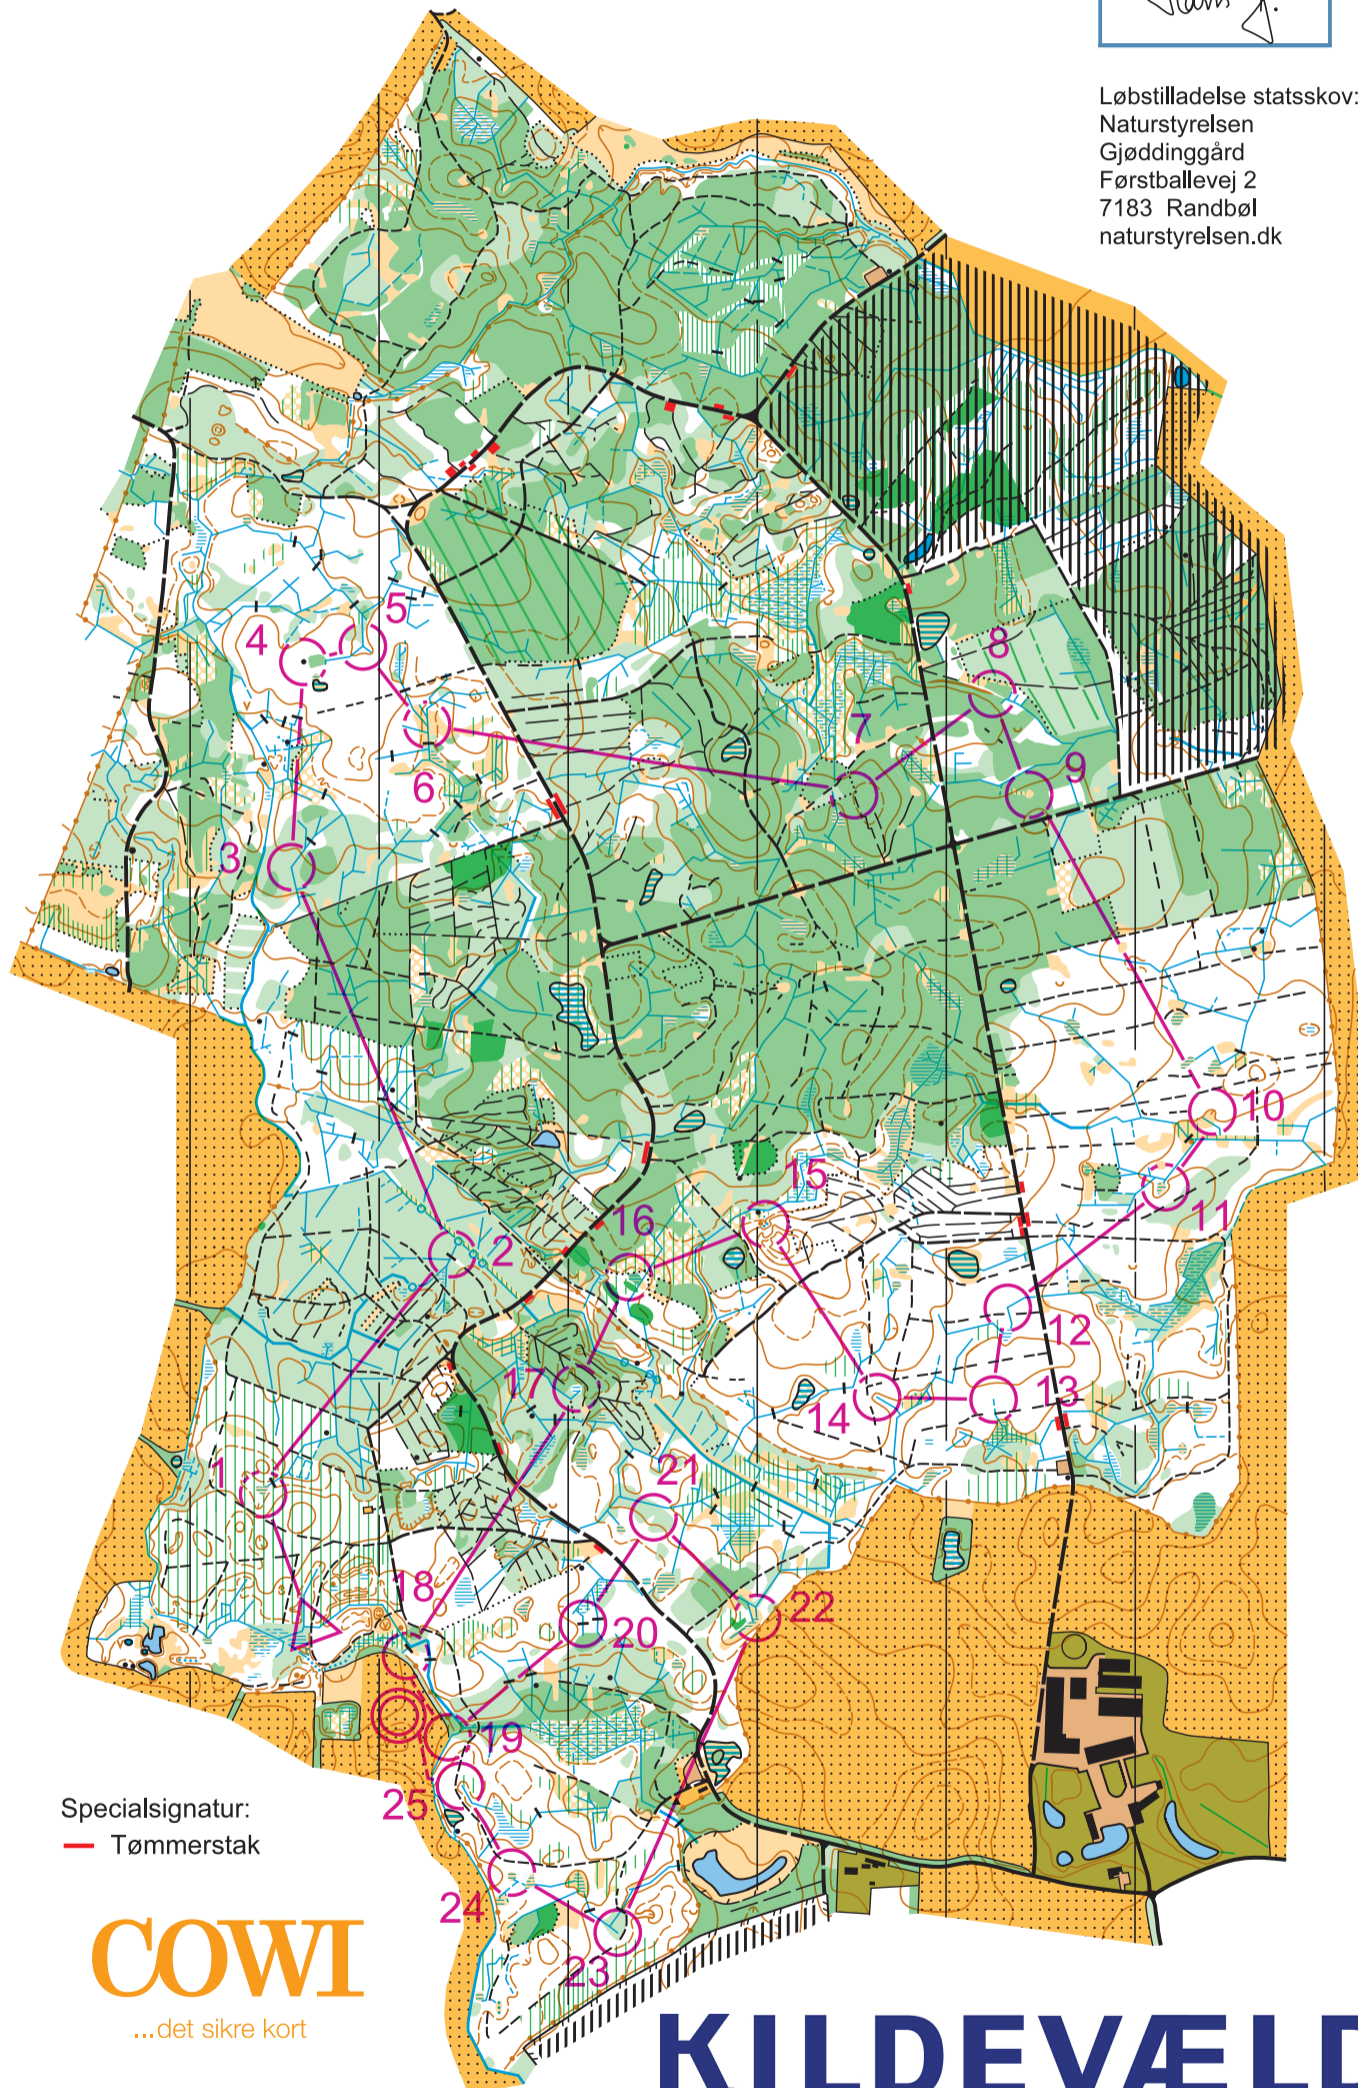

FOVSLET

1:10.000

Ækvidistance 2,5 meter

Løbstilladelse statsskov:
Naturstyrelsen
Gjøddinggård
Førstballevej 2
7183 Randbøl
naturstyrelsen.dk

Orienteringskort fremstillet af
Kolding Orienterings Klub
under Dansk Orienterings-Forbund.

Kortet fremstillet marts 2014 af
Gediminas Trimakas:

Rettelser foretaget juni-august 2014
af medlemmer af Kolding OK.

Kortkonsulent: Hans Jochumsen

© Copyright Kolding OK

Specialsignatur:
— Tømmerstak

COWI
...det sikre kort

KILDEVÆLD