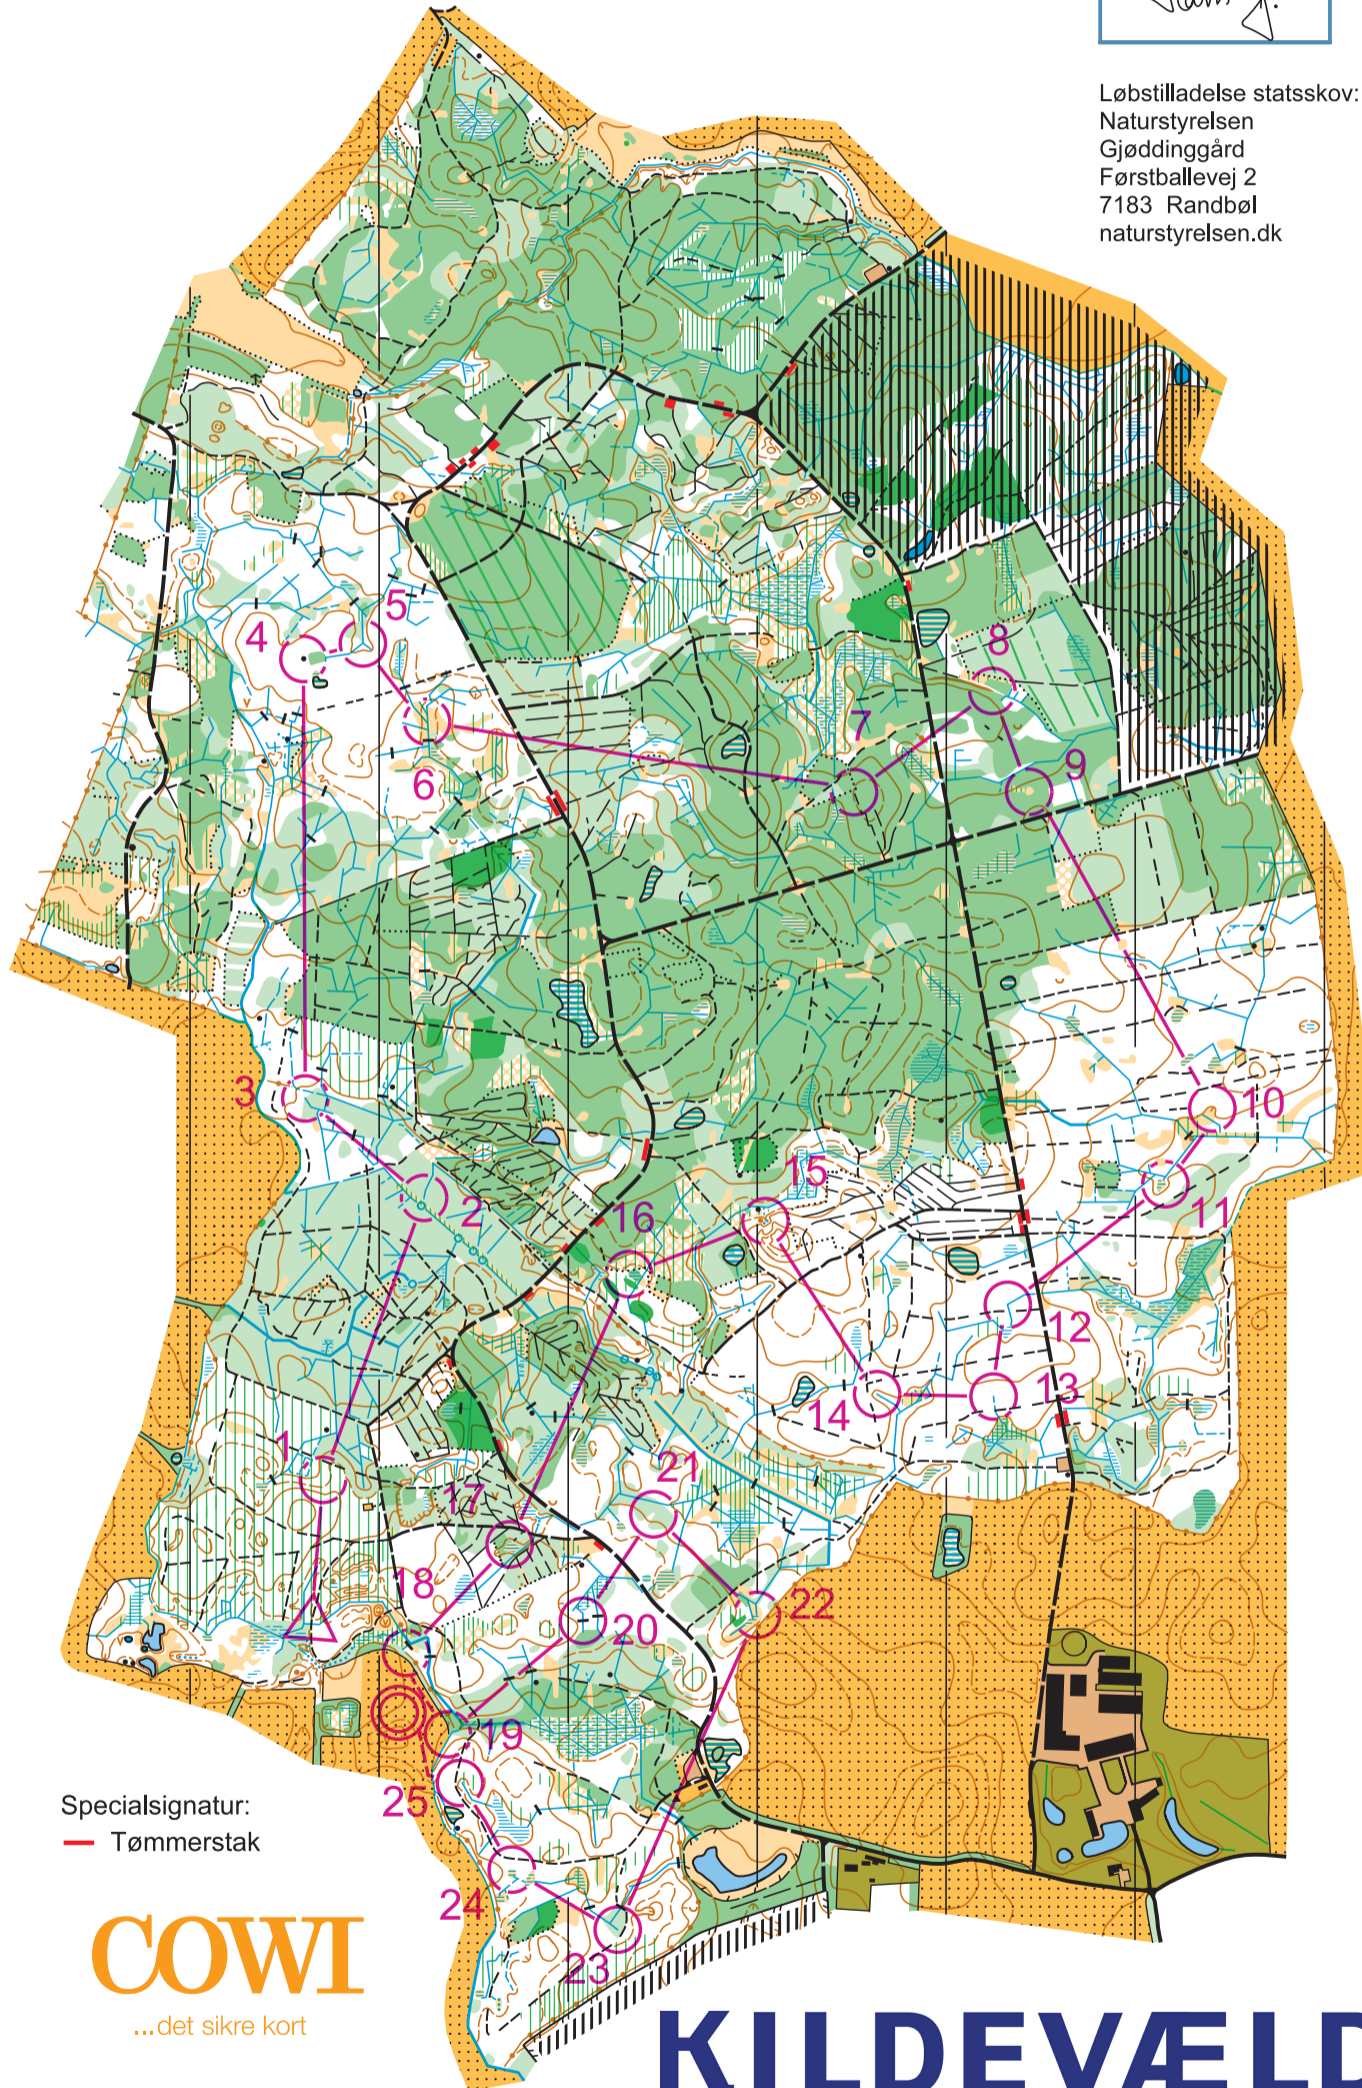

FOVSLET

1:10.000

Ækvidistance 2,5 meter

Løbstilladelse statsskov:
Naturstyrelsen
Gjøddinggård
Førstballevej 2
7183 Randbøl
naturstyrelsen.dk

Orienteringskort fremstillet af
Kolding Orienterings Klub
under Dansk Orienterings-Forbund.

Kortet fremstillet marts 2014 af
Gediminas Trimakas:

Rettelser foretaget juni-august 2014
af medlemmer af Kolding OK.

Kortkonsulent: Hans Jochumsen

© Copyright Kolding OK

Specialsignatur:
— Tømmerstak

COWI
...det sikre kort

KILDEVÆLD

Kolding
Kommune

TRE FOR
energi til livet

spar Nord

Kombination:BBBB (40)

DM Stafet 2014			
H40, H45			
	A6	6,3 km	
▷			
1	152	∩ —	
2	148	∩	⊥
3	106	∩	↙
4	180	▲	0,9 ○
5	179	∩ ∩	Y
6	183	∩ ∩	Y
7	190	∩	⊥ ☐
8	185	∩	⊥
9	187	⊙	⊙
10	119	∩ —	
11	122	≡	⊙
12	111	∩ ∩	<
13	112	∩	⊥
14	130	∩	⊥
15	144	⋯	⊙
16	142	≡	⊙
17	134	≡	⊙
18	150	≡	↙
○ --- 125 m ---> ○			
19	160	↙	➤
20	140	← ↙	
21	157	≡	⊥
22	162	≡	⊙
23	174	∩	↙
24	172	∩	⊙
25	120	∩	
○ --- 150 m ---> ○			

www.condes.net 9.0.13 Kolding Orienteringsklub
DM-Stafet-2014.wcd