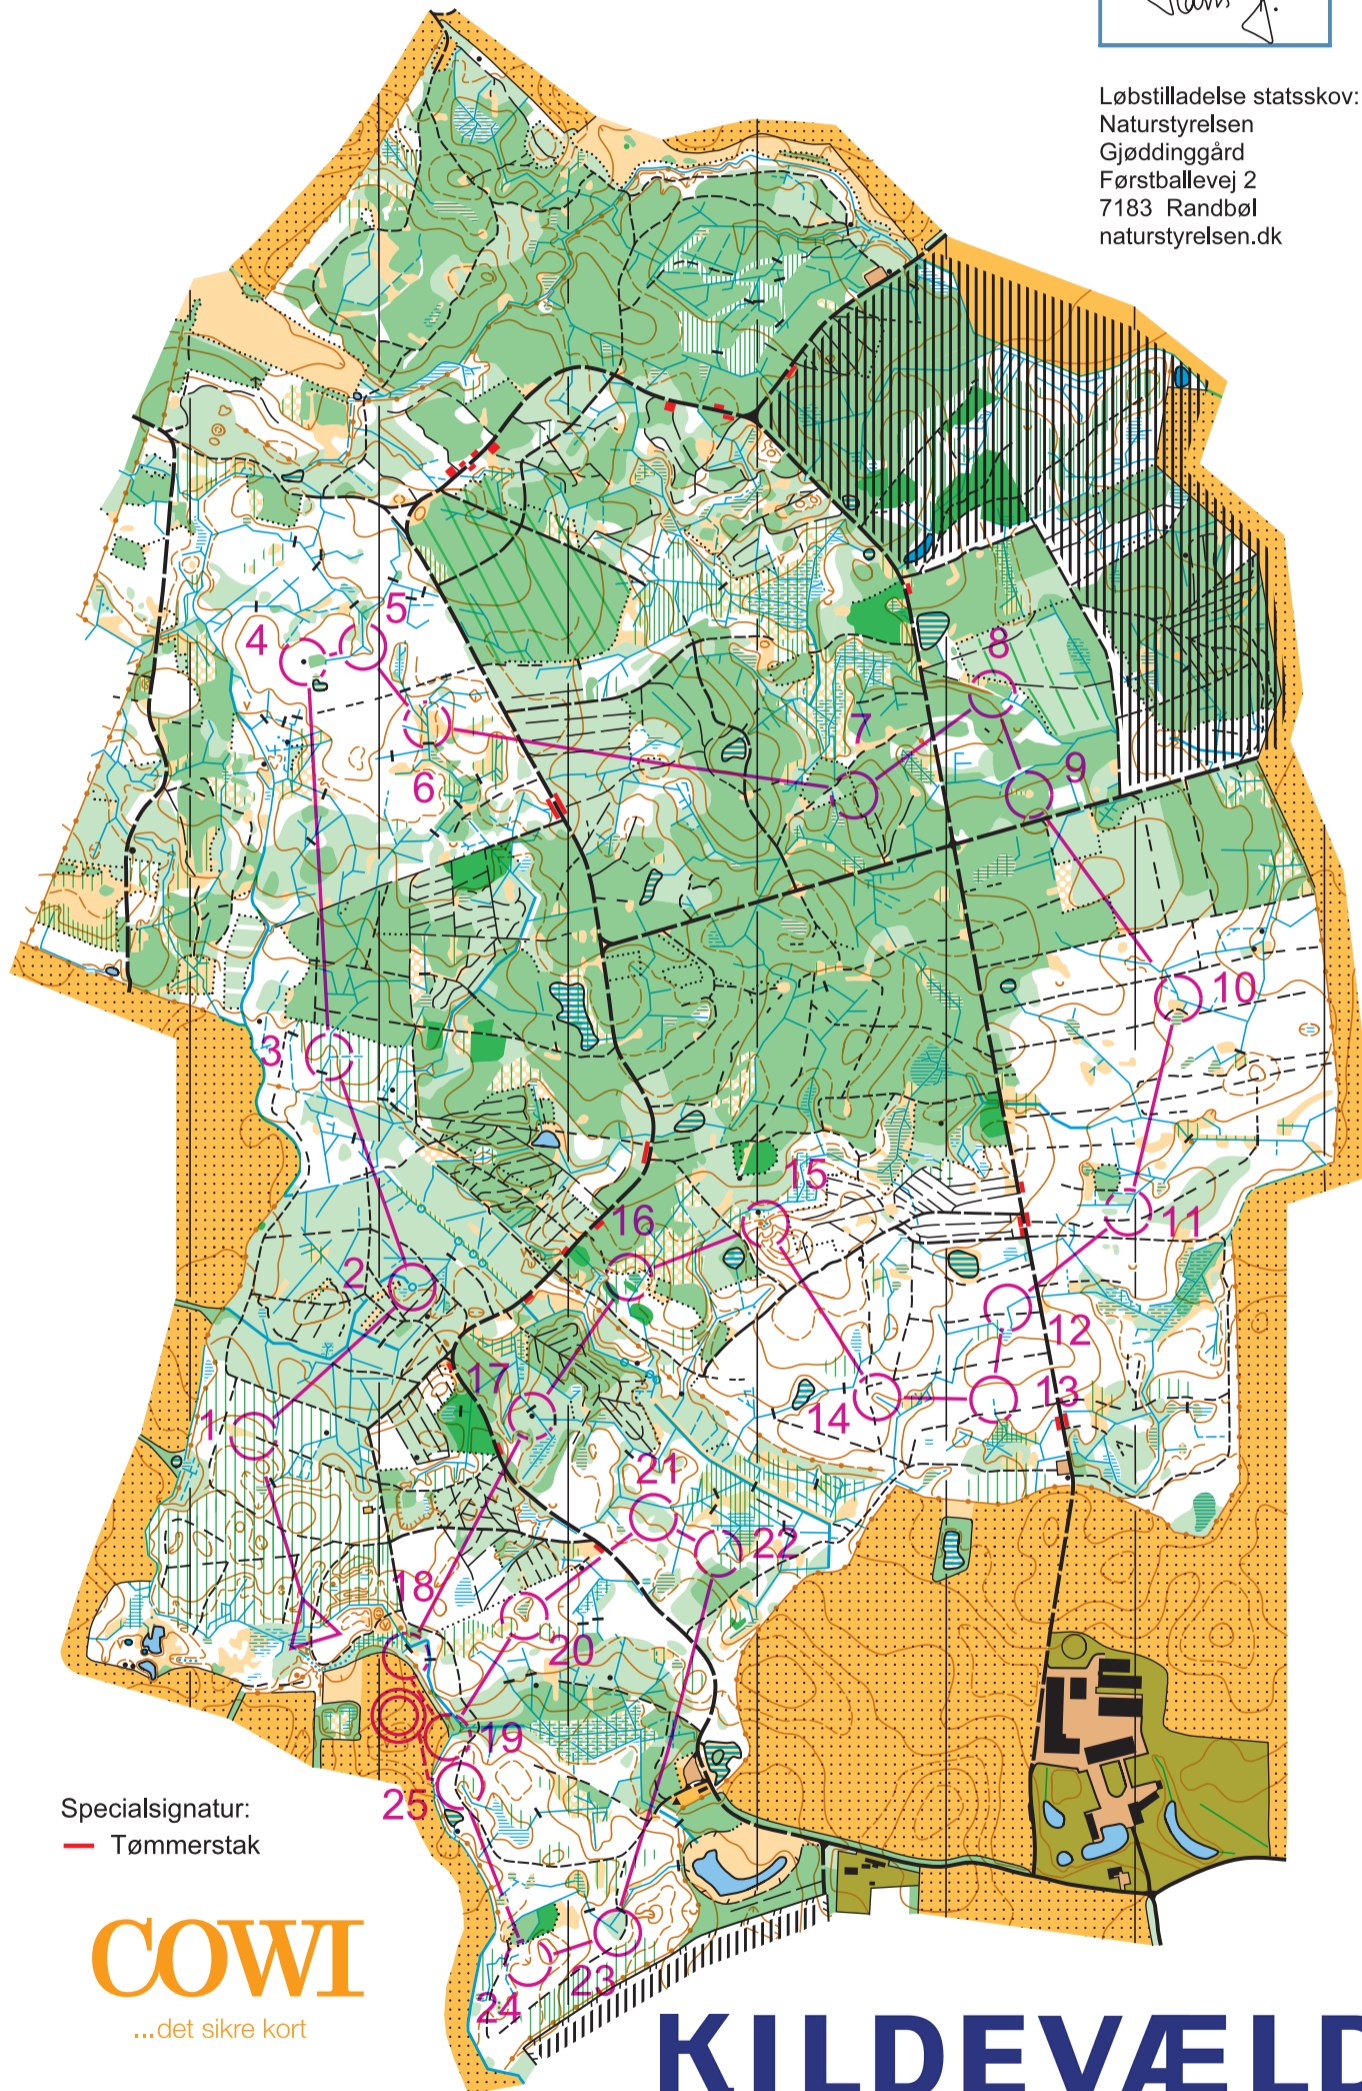

FOVSLET

1:10.000

Ækvidistance 2,5 meter

Løbstilladelse statsskov:
Naturstyrelsen
Gjøddinggård
Førstballevej 2
7183 Randbøl
naturstyrelsen.dk

Orienteringskort fremstillet af
Kolding Orienterings Klub
under Dansk Orienterings-Forbund.

Kortet fremstillet marts 2014 af
Gediminas Trimakas:

Rettelser foretaget juni-august 2014
af medlemmer af Kolding OK.

Kortkonsulent: Hans Jochumsen

© Copyright Kolding OK

Specialsignatur:
— Tømmerstak

COWI
...det sikre kort

KILDEVÆLD

Kolding
Kommune

TRE FOR
energi til livet

spar nord

Kombination: AAAA (0)

DM Stafet 2014			
H40, H45			
	A6	6,4 km	
▷			
1	132	⊙	⊙
2	137	⊙	
3	107	⊙	⊙
4	180	▲	0,9 ⊙
5	179	⊙	⊙
6	183	⊙	⊙
7	190	⊙	⊙
8	185	⊙	⊙
9	187	⊙	⊙
10	114	⊙	⊙
11	118	⊙	⊙
12	111	⊙	⊙
13	112	⊙	⊙
14	130	⊙	⊙
15	144	⊙	⊙
16	142	⊙	⊙
17	154	▲	0,8
18	150	⊙	⊙
⊙ --- 125 m --- ▷			
19	160	⊙	⊙
20	153	⊙	⊙
21	157	⊙	⊙
22	158	⊙	⊙
23	174	⊙	⊙
24	171	⊙	⊙
25	120	⊙	⊙
⊙ --- 150 m --- ▷			

www.condes.net 9.0.13 Kolding Orienteringsklub
DM-Stafet-2014.wcd