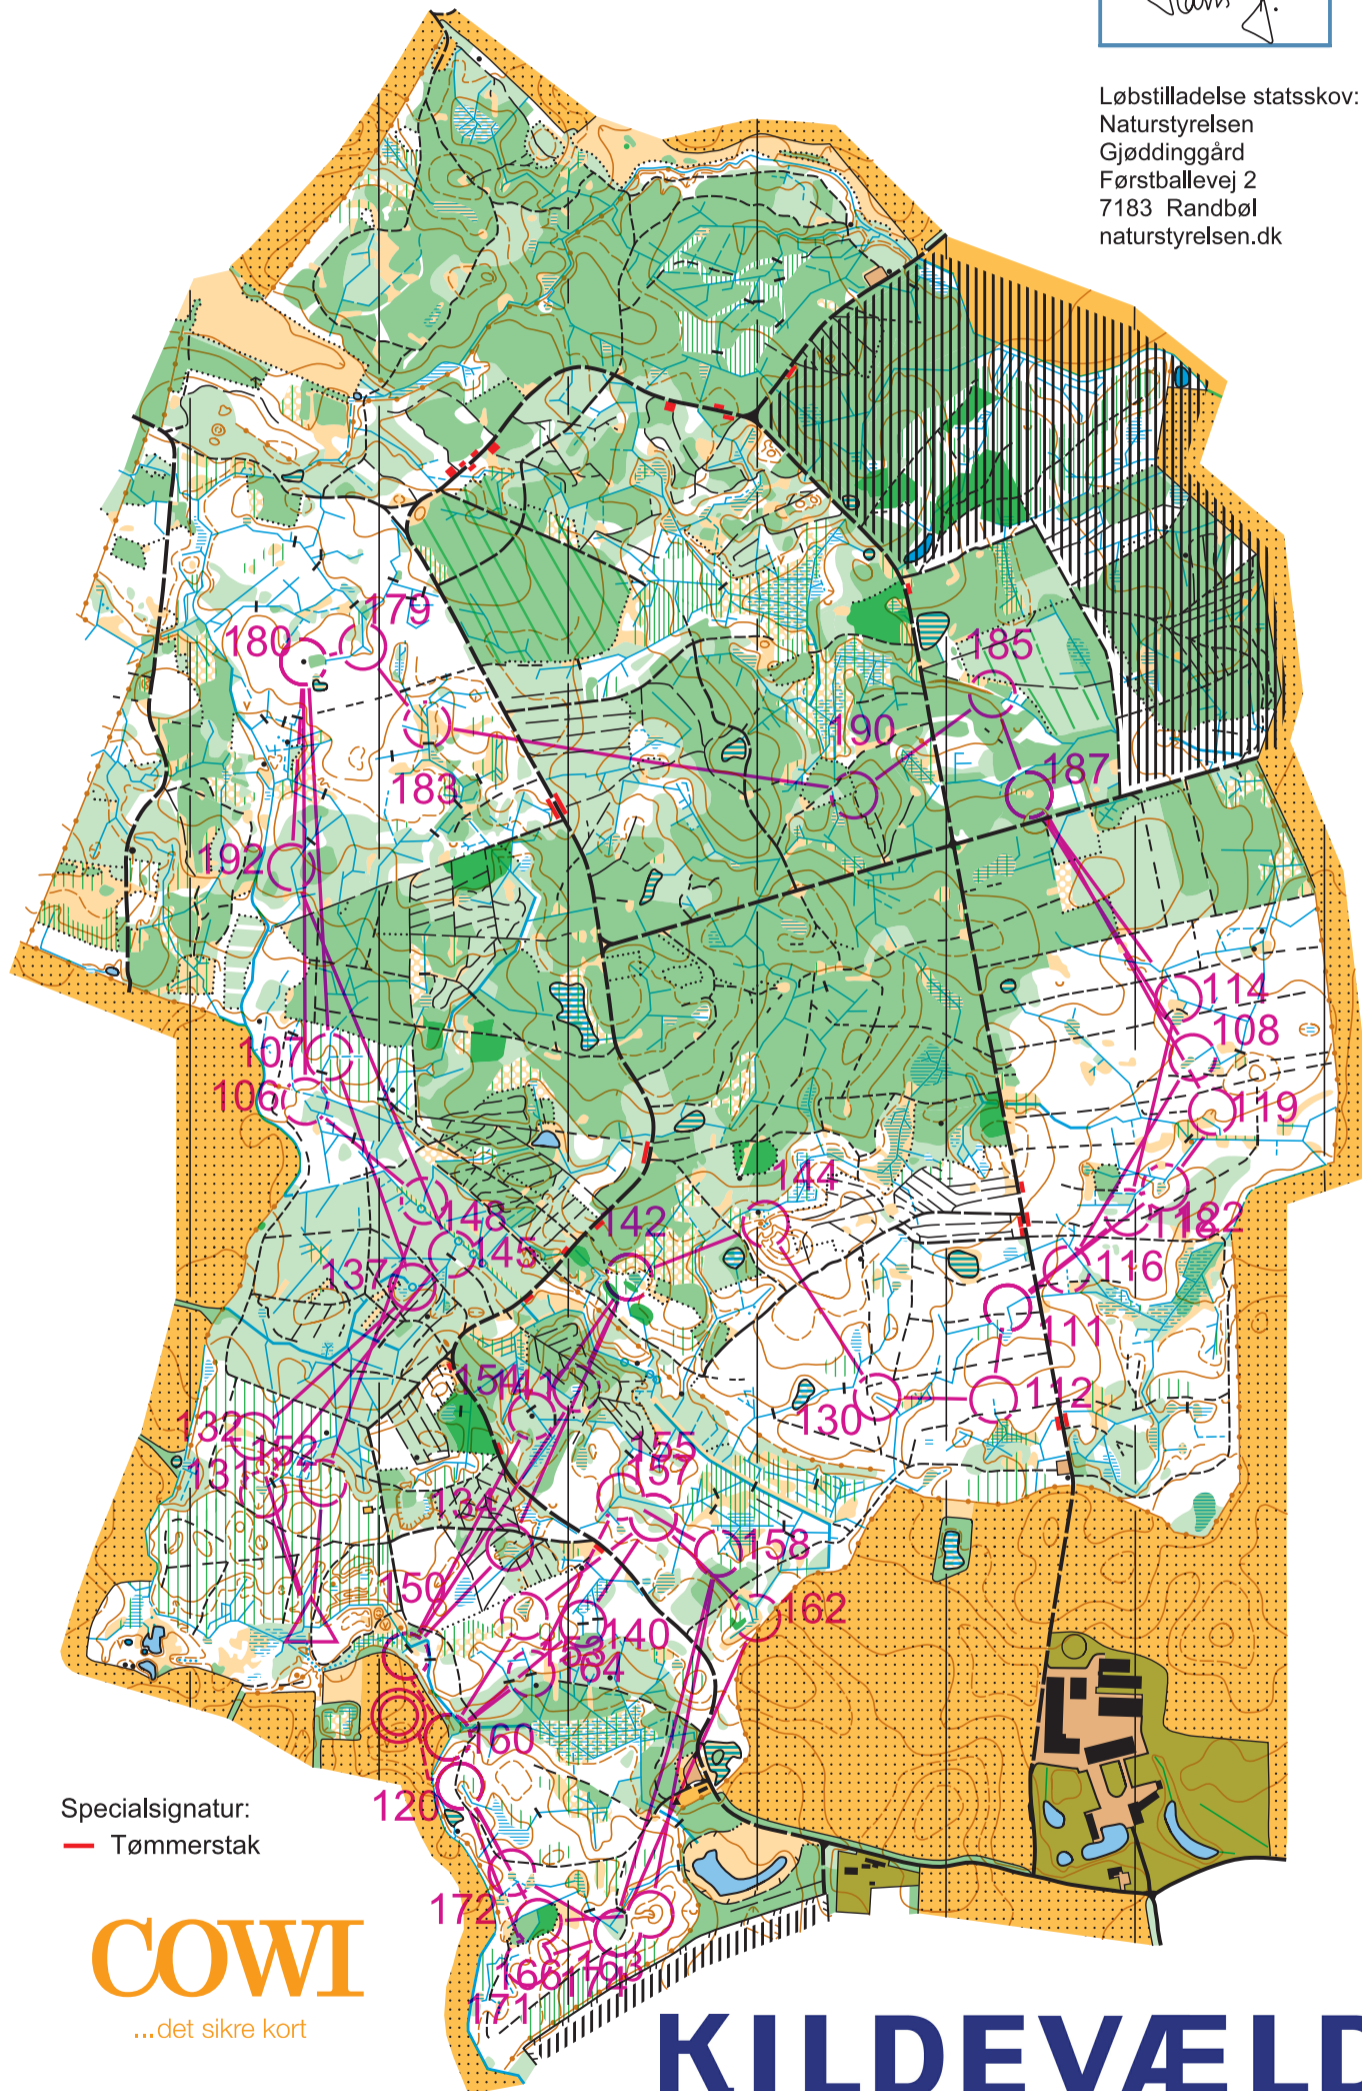

FOVSLET

1:10.000

Ækvidistance 2,5 meter

Løbstilladelse statsskov:
 Naturstyrelsen
 Gjøddinggård
 Førstballevej 2
 7183 Randbøl
 naturstyrelsen.dk

Orienteringskort fremstillet af
 Kolding Orienterings Klub
 under Dansk Orienterings-Forbund.

Kortet fremstillet marts 2014 af
 Gediminas Trimakas:

Rettelser foretaget juni-august 2014
 af medlemmer af Kolding OK.

Kortkonsulent: Hans Jochumsen

© Copyright Kolding OK

Specialsignatur:
 — Tømmerstak

COWI
 ...det sikre kort

KILDEVÆLD

Kolding
 Kommune

TRE FOR
 energi til livet

Alle kombinationer

DM Stafet 2014			
H40, H45			
	A6	6,3-6,4 km	
1	132	⊙	⊙
2	137	⊙	
3	107	⊙	⊙
1	152	⊙	⊙
2	148	⊙	⊙
3	106	⊙	⊙
1	131	⊙	⊙
2	145	⊙	
3	192	⊙	⊙
4	180	⊙	0,9 ⊙
5	179	⊙	⊙
6	183	⊙	⊙
7	190	⊙	⊙
8	185	⊙	⊙
9	187	⊙	⊙
10	114	⊙	⊙
11	118	⊙	⊙
10	119	⊙	⊙
11	122	⊙	⊙
10	108	⊙	⊙
11	116	⊙	⊙
12	111	⊙	⊙
13	112	⊙	⊙
14	130	⊙	⊙
15	144	⊙	⊙
16	142	⊙	⊙
17	154	⊙	0,8 ⊙
17	134	⊙	⊙
17	141	⊙	⊙
18	150	⊙	⊙
⊙ --- 125 m --- ⊙			
19	160	⊙	⊙
20	153	⊙	⊙
21	157	⊙	⊙
22	158	⊙	⊙
23	174	⊙	⊙
24	171	⊙	⊙
20	140	⊙	⊙
21	157	⊙	⊙
22	162	⊙	⊙