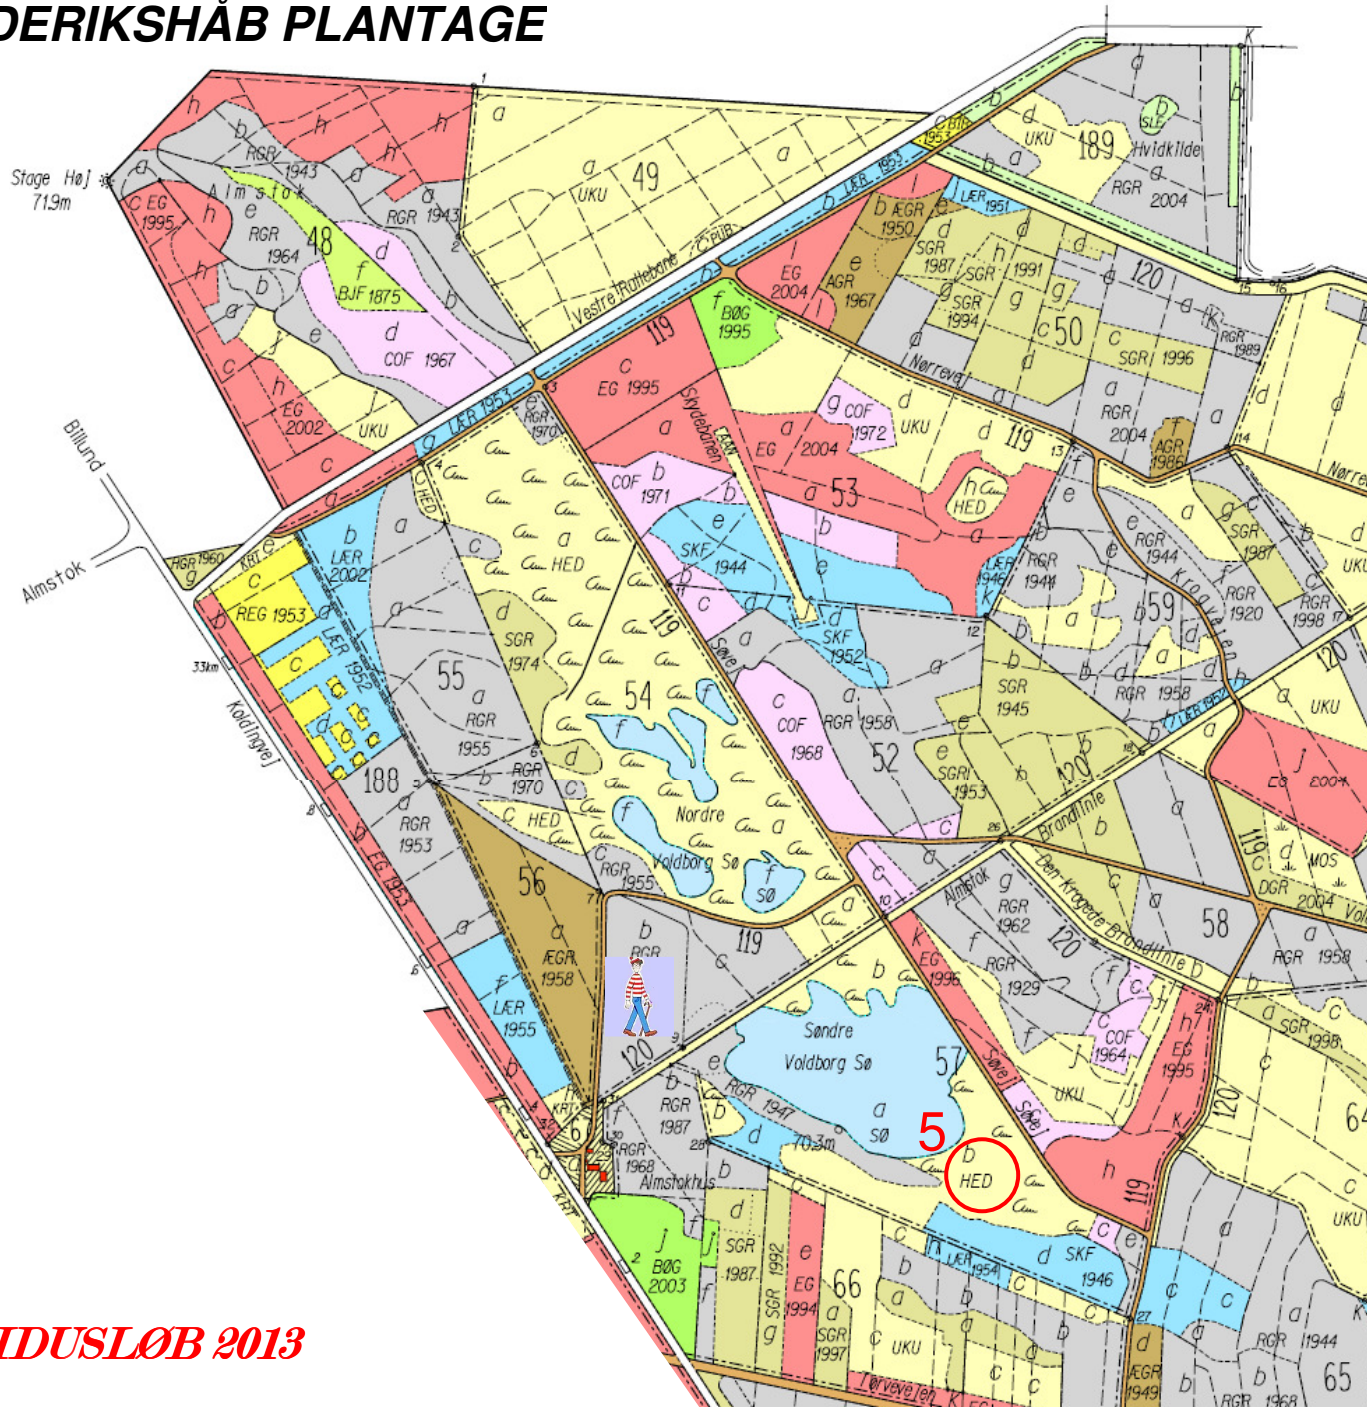

# FREDERIKSHÅB PLANTAGE

## Signaturplan

- 15 Afdelingspæl med nummer
- ⊠ Skelpæl
- Benævnt genstand
- ○ ○ Frugtplantage
- ○ ○ Løvtræ
- △ △ △ Nåletræ
- ○ ○ Løvtrækraft
- △ △ △ Nåletrækraft
- ⋈ ⋈ ⋈ Eng, blodbund
- ⋈ ⋈ ⋈ Rør, siv
- ∞ ∞ ∞ Lyng
- == == == Marsk