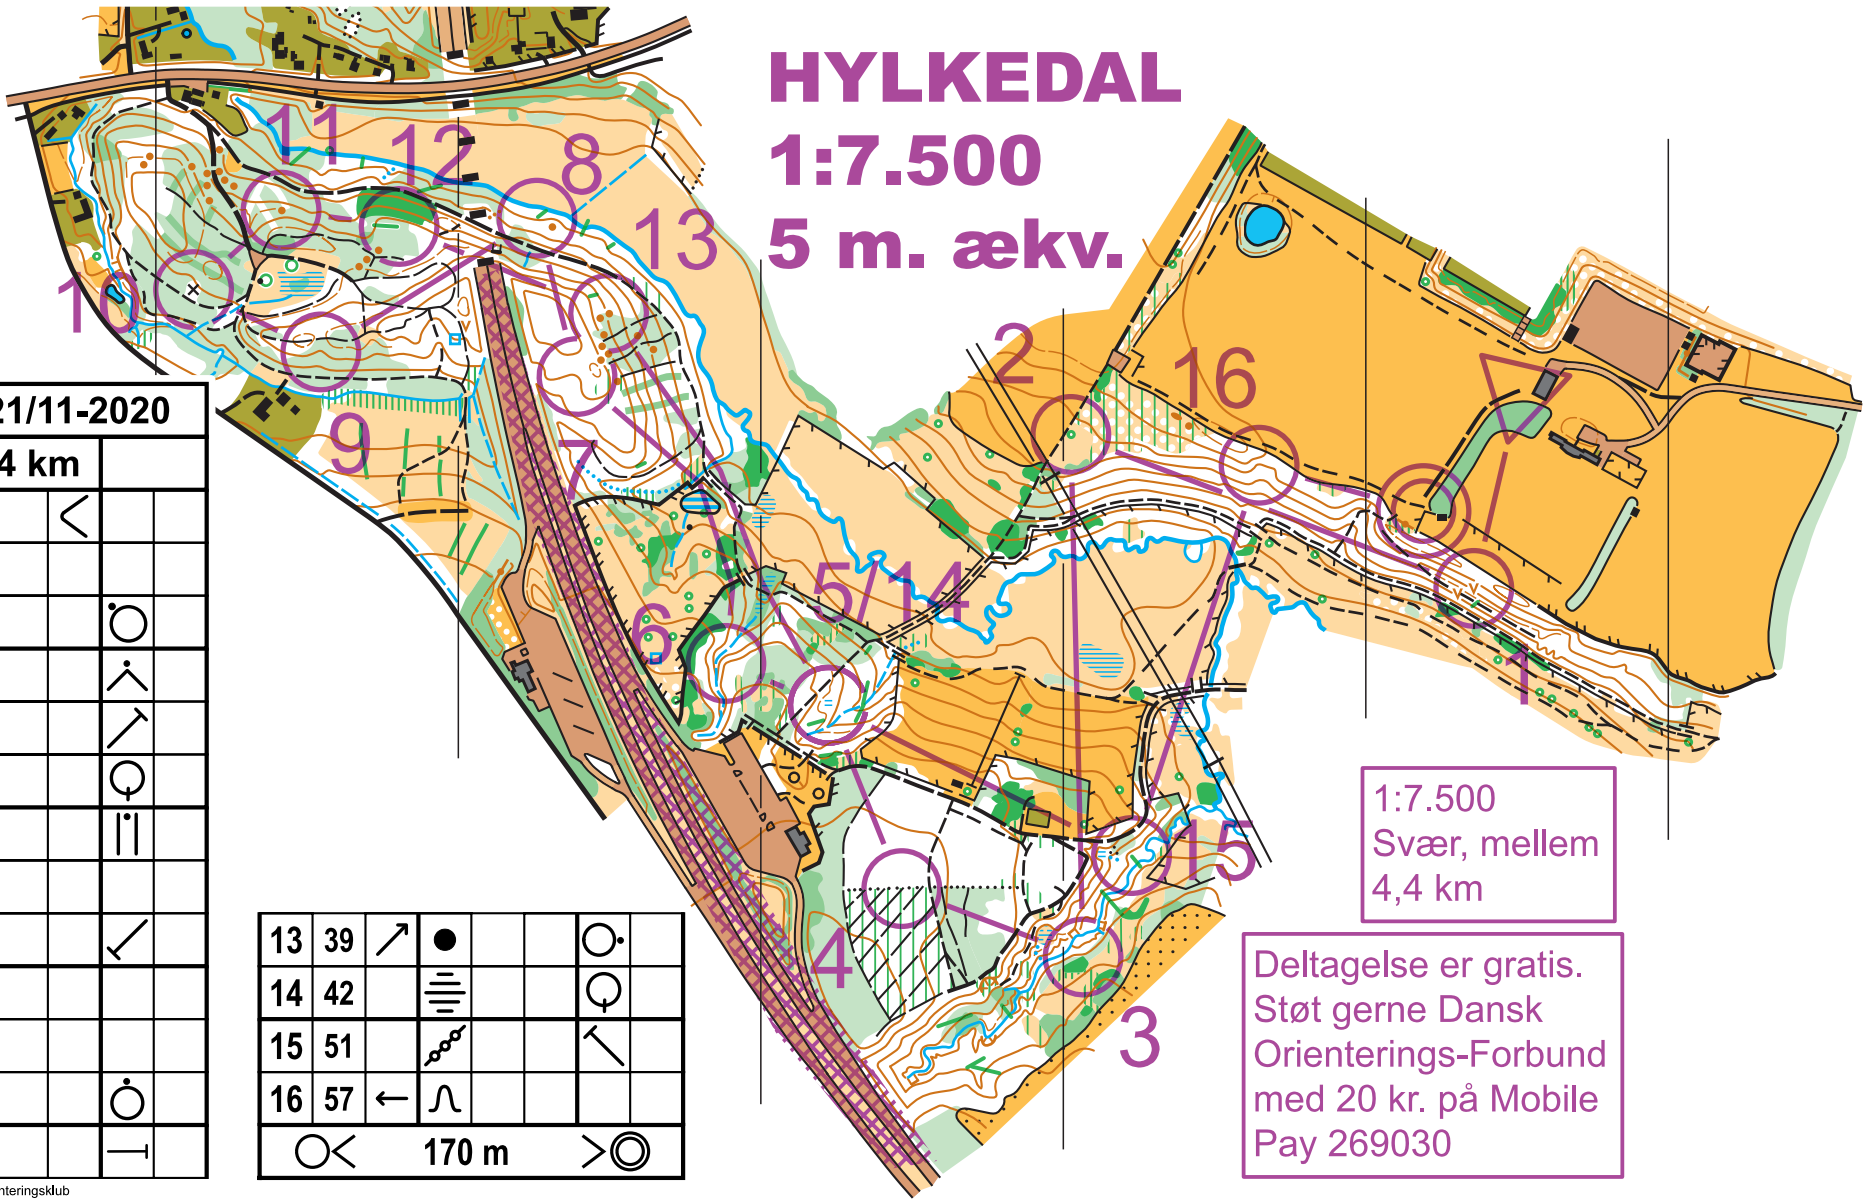

# HYLKEDAL

1:7.500  
5 m. ækv.

Hylkedal 21/11-2020				
Svær, mellem		4,4 km		
▷		/	<	
1	61	↗	∨	
2	52	↑		○
3	55	⊗		∧
4	46		/	↗
5	42			○
6	40	∩		
7	38	∩		
8	37	⋈		✓
9	34	∩		
10	32	×		
11	33	●		○
12	35	⋈		└

13	39	↗	●		○
14	42				○
15	51	⋈			↘
16	57	←	∩		
○	<	170 m	>	○	

1:7.500  
Svær, mellem  
4,4 km

Deltagelse er gratis.  
Støt gerne Dansk  
Orienterings-Forbund  
med 20 kr. på Mobile  
Pay 269030