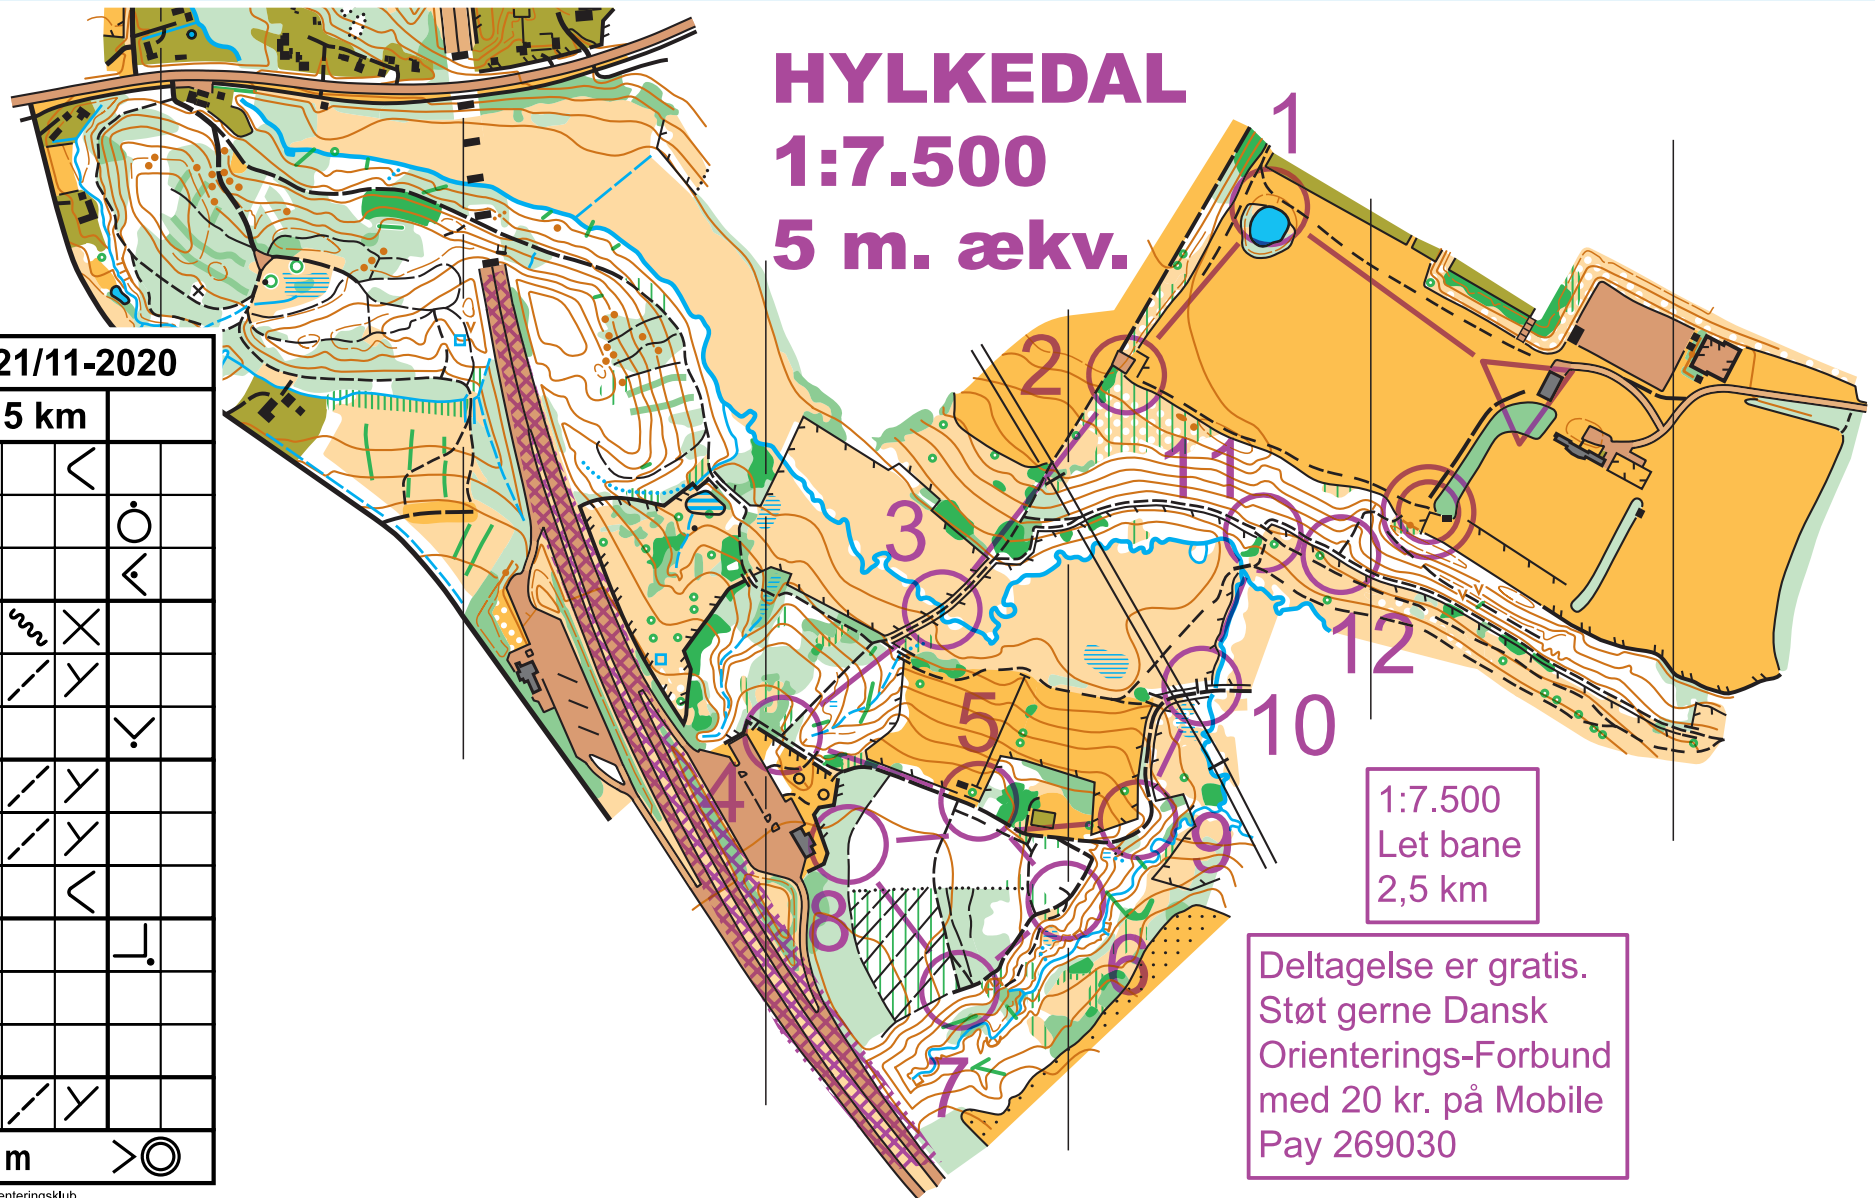

HYLKEDAL

1:7.500
5 m. ækv.

Hylkedal 21/11-2020

Let bane		2,5 km			
▷		↘	◁		
1	60	⊙		○	
2	54	↙		◁	
3	43	↘	⊗	×	
4	41	↖	↘	↘	
5	45	↗		∇	
6	48		↘	↘	
7	47	↓	↘	↘	
8	44		↘	◁	
9	50	↗		└	
10	53	— —			
11	58	— —			
12	59	↘	↘	↘	
○	◁	95 m	▷	◎	

1:7.500
Let bane
2,5 km

Deltagelse er gratis.
Støt gerne Dansk
Orienterings-Forbund
med 20 kr. på Mobile
Pay 269030